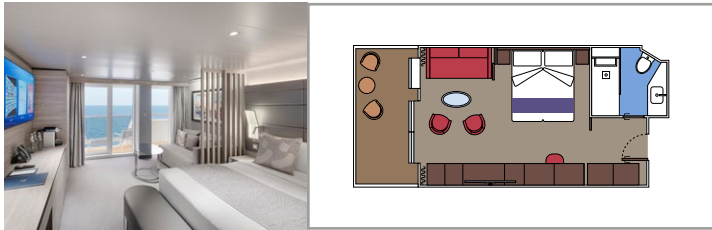

MSC YACHT CLUB DELUXE SUITE YC1

≈25
≈5
15-21
4

- › Amplio armario
- › Baño con ducha amplia
- › Cafetera espresso