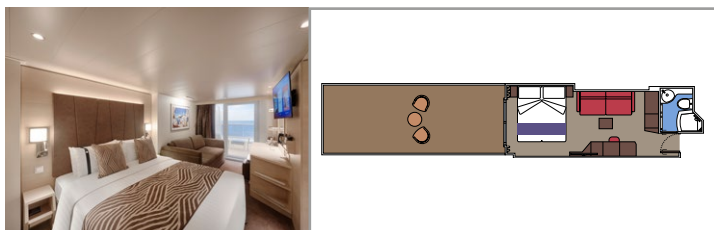

BALCÓN

INSTALACIONES INCLUIDAS

- Algunos camarotes tienen balcón con vistas al Promenade
- Algunos camarotes tienen vista parcial
- Sala de estar con sofá
- Algunos camarotes tienen vestidor
- Cómoda cama doble o individuales (bajo petición)
- Baño con ducha y secador de pelo
- TV interactiva, teléfono, caja fuerte, minibar y aire acondicionado
- Conexión Wifi disponible (de pago)

BALCÓN PRÉMIUM AUREA BGA

≈17
≈13-17
9
4

> Solárium