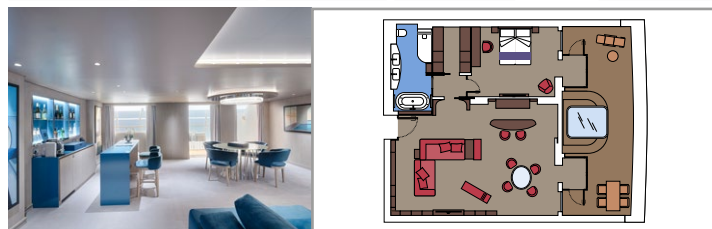

MSC YACHT CLUB	Servicios exclusivos	Plazas	Superficie (m²)	Puente
MSC YACHT CLUB - CONCIERGE	Recepción con servicio de conserje 24 horas		173	19 Jakarta
144 SUITES WITH BUTLER SERVICE	Servicio de mayordomo 24 horas			19 Jakarta
MSC YACHT CLUB - TOP SAIL LOUNGE	Salón panorámico		547	19 Jakarta
MSC YACHT CLUB - RESTAURANT	Restaurante exclusivo	208	375	20 Singapore
MSC YACHT CLUB - GRILL & BAR	Bufé y grill			
MSC YACHT CLUB - LANAI	Lugar de descanso al aire libre	333	1.793	21 Kuala Lumpur 22 Malé
MSC YACHT CLUB - SUNDECK & POOL	Solárium, bar, piscina, bañera de hidromasaje, salón			

MSC YACHT CLUB OWNER'S SUITE CON BAÑERA DE HIDROMASAJE YC4

≈78
≈65
18
4
SUITE 18001

- › Amplio balcón con bañera de hidromasaje privada y sala de estar al aire libre
- › Ventanales y puertas de vidrio
- › Comedor y sala de estar separados
- › Baño con ducha y bañera imperial
- › Amplio vestidor con zapatero y depósito de equipaje
- › Montaje de bar, nevera y cafetera espresso

≈104
≈48
16
4
SUITE 16002

MSC YACHT CLUB ROYAL SUITE CON BAÑERA DE HIDROMASAJE YC3

≈51-58
≈42-51
16-18
4
SUITE 16002

- › Amplio balcón con bañera de hidromasaje privada y comedor al aire libre
- › Vestidor y almacenamiento de equipaje
- › Baño con ducha y bañera grandes (algunos camarotes solo cuentan con bañera grande)
- › Montaje de bar, frigorífico y cafetera espresso

MSC YACHT CLUB ROYAL DÚPLEX SUITE CON BAÑERA DE HIDROMASAJE YD3

≈53
≈11
16
6
SUITE 16002

Las imágenes son representativas. El tamaño, la disposición y el mobiliario podrían variar (dentro de la misma categoría de camarote).