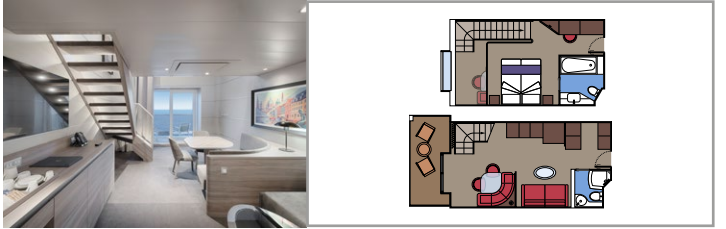

**MSC YACHT CLUB SUITE DÚPLEX YCD**

 ≈46
  ≈6
  16
  4

› Suite Dúplex de dos cubiertas

› **Primer piso:**

- › Balcón
- › Comedor al aire libre con sofá cama doble
- › Baño con ducha y secador de pelo
- › Cafetera espresso