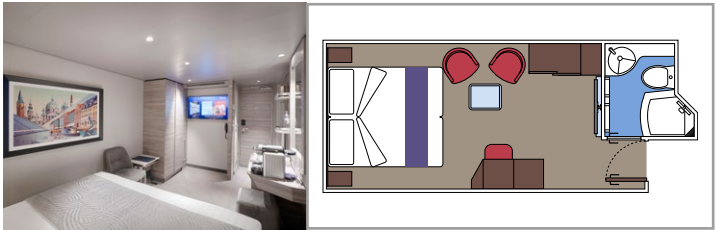

**INSTALACIONES INCLUIDAS**

- Suites de lujo con interiores prémium
- Algunas suites tienen balcón con bañera de hidromasaje privada
- Armario espacioso
- Cómoda cama doble o camas individuales (bajo petición)
- Baño con amplia ducha y/o bañera
- TV interactiva, teléfono, caja fuerte, minibar y aire acondicionado
- Conexión wifi incluida

**MSC YACHT CLUB SUITE DÚPLEX YCD**

 ≈46
  ≈6
  16
  4

› Suite Dúplex de dos cubiertas

› **Primer piso:**

- › Balcón
- › Comedor al aire libre con sofá cama doble
- › Baño con ducha y secador de pelo
- › Cafetera espresso

› **Segundo piso:**

- › Habitación principal
- › Baño con bañera y secador de pelo
- › Amplio armario

**MSC YACHT CLUB DELUXE SUITE YC1**

 ≈25
  ≈5
  15-21
  4

- › Amplio armario
- › Baño con ducha amplia
- › Cafetera espresso

**MSC YACHT CLUB SUITE INTERIOR YIN**

 ≈15
  15-16
  2

- › Armario
- › Baño con ducha y secador de pelo
- › Cafetera espresso

Las imágenes son representativas. El tamaño, la disposición y el mobiliario podrían variar (dentro de la misma categoría de camarote).