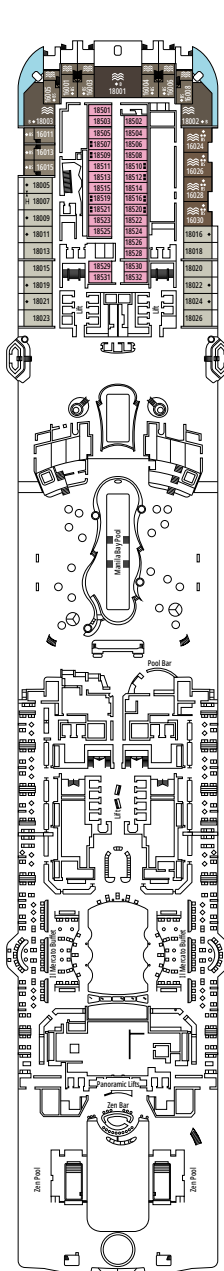

PUENTE 16
DUBAI

PUENTE 18
MANILA

PUENTE 21
KUALA LUMPUR

PUENTE 22
MALÉ