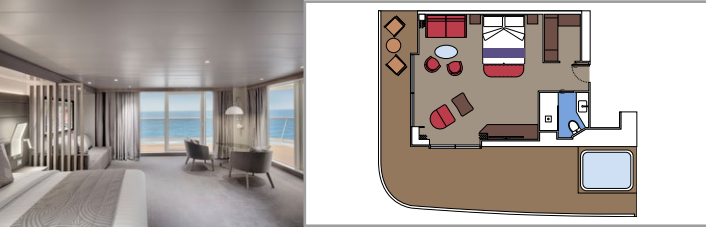

SUITE AUREA

INSTALACIONES INCLUIDAS

- Algunas Suites tienen balcón con bañera de hidromasaje
- Algunas Suites tienen balcón con vistas al Promenade
- Algunas Suites tienen sala de estar con sofá cama doble
- Algunas Suites tienen vestidor
- Cómoda cama doble o individuales (bajo petición)
- Baño con ducha o bañera y secador de pelo
- TV interactiva, teléfono, caja fuerte, minibar y aire acondicionado
- Conexión Wifi disponible (de pago)

GRAND SUITE AUREA CON TERRAZA Y BAÑERA DE HIDROMASAJE

SXJ

≈35
≈37-46
15-16
4

- › Amplio balcón con bañera de hidromasaje privada
- › Sala de estar con sofá cama doble
- › Vestidor