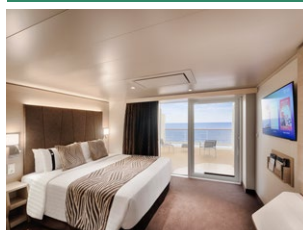

BALCÓN

Disponible en:

- › **Balcón Prémium Aurea (BGA)**
  tamaño del camarote ≈17m²; tamaño del balcón ≈17-20m²; puente 9
- › **Balcón Aurea (BA)**
  tamaño del camarote ≈18m²; tamaño del balcón ≈17m²; puente 12, 14
- › **Balcón Deluxe (BR3)**
  tamaño del camarote ≈18m²; tamaño del balcón ≈17-18,4m²; puente 14-15
- › **Balcón Deluxe (BR2)**
  tamaño del camarote ≈18m²; tamaño del balcón ≈18,4m²; puente 11-12
- › **Balcón Deluxe (BR1)**
  tamaño del camarote ≈18m²; tamaño del balcón ≈17-18,4m²; puente 10
- › **Balcón Deluxe con vista parcial (BP)**
  tamaño del camarote ≈18m²; tamaño del balcón ≈17-18,4m²; puente 16