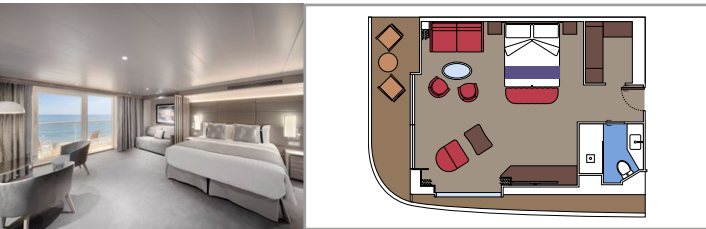

### GRAND SUITE AUREA CON TERRAZA

SXT

 ≈35
  ≈25-35
  11-14
  4

- › Amplio balcón
- › Sala de estar con sofá cama doble
- › Vestidor

### GRAND SUITE AUREA

SX

 ≈35
  ≈8-9
  9-10
  4

- › Balcón
- › Sala de estar con sofá cama doble
- › Vestidor