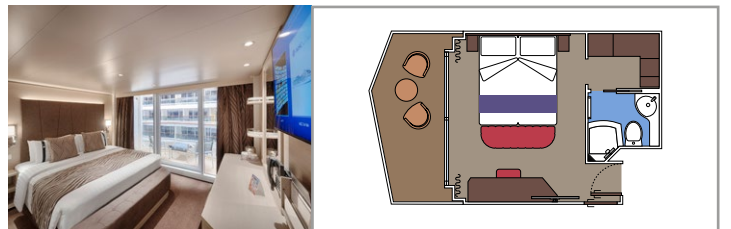

**INSTALACIONES INCLUIDAS**

- Suites de lujo con interiores prémium
- Algunas suites tienen balcón con bañera de hidromasaje privada
- Armario espacioso
- Cómoda cama doble o camas individuales (bajo petición)
- Baño con amplia ducha y/o bañera
- TV interactiva, teléfono, caja fuerte, minibar y aire acondicionado
- Conexión wifi incluida

› **Balcón:**

- › Balcón privado
- › Bañera de hidromasaje privada
- › Mesa de comedor

› **Segundo piso:**

- › Habitación principal con cama doble
- › Baño con bañera grande y secador de pelo
- › Amplio armario

› Balcón con vistas al Promenade y al mar  
› Vestidor

**BALCÓN DELUXE CON VISTAS AL PROMENADE** PR2

≈16   
 ≈5   
 12-14   
 2

› Balcón con vistas al Promenade y al mar  
› Vestidor

**BALCÓN DELUXE CON VISTAS AL PROMENADE** PR1