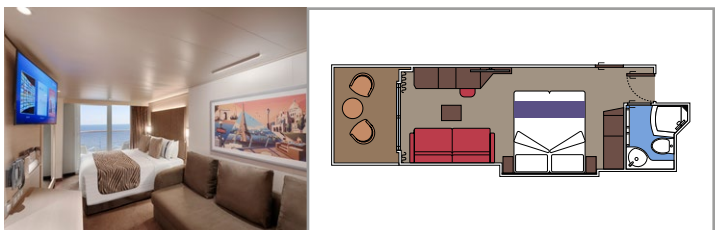

BALCÓN DELUXE AUREA BA

≈17
≈3
10-16
4