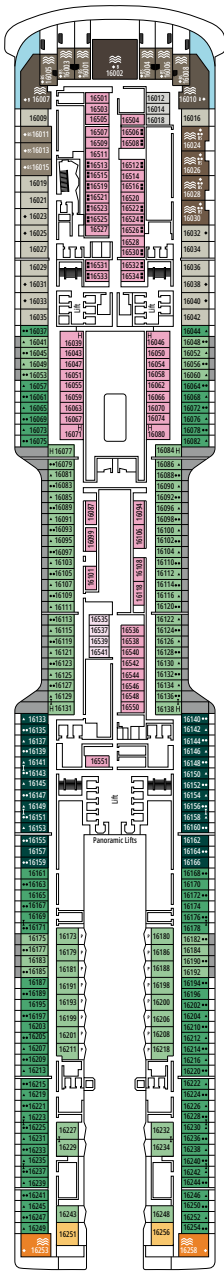

PUENTE 16
DUBAI

PUENTE 18
MANILA

PUENTE 21
KUALA LUMPUR

PUENTE 22
MALÉ