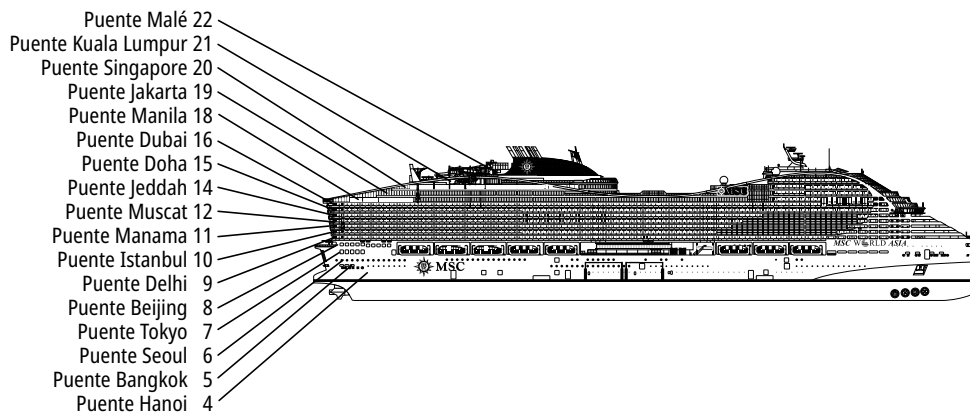

# CARACTERÍSTICAS TÉCNICAS DEL BARCO

CLIFFHANGER

## CARACTERÍSTICAS TÉCNICAS DEL BARCO

AÑO DE CONSTRUCCIÓN	2026
ARQUEO BRUTO	N/A
ESLORA / MANGA / ALTURA	333,3 m / 47 m / 77,15 m
SUPERFICIE TOTAL	38.400 m <sup>2</sup> de espacios comunes
RATIO DE ESPACIOS COMUNES	5,68 m <sup>2</sup> por pasajero
PUENTES	22, incluidos 16 para pasajeros
ASCENSORES	39, incl. 23 para los pasajeros (4 panorámicos)
TENSIÓN ELÉCTRICA (CAMAROTES)	230/110 voltios
VELOCIDAD MÁXIMA	22,7 nudos
ESTABILIZADORES	Estabilizado con 2 aletas
NÚMERO DE PASAJEROS	6.758
NÚMERO DE CAMAROTES	2.582, incl. 66 para pasajeros con discapacidad o movilidad reducida
TRIPULACIÓN	2.138
PISCINAS	7, incl. 1 con cúpula móvil y 1 para MSC Yacht Club
BAÑERAS DE HIDROMASAJE	13 bañeras de hidromasaje incluida 1 para MSC Yacht Club