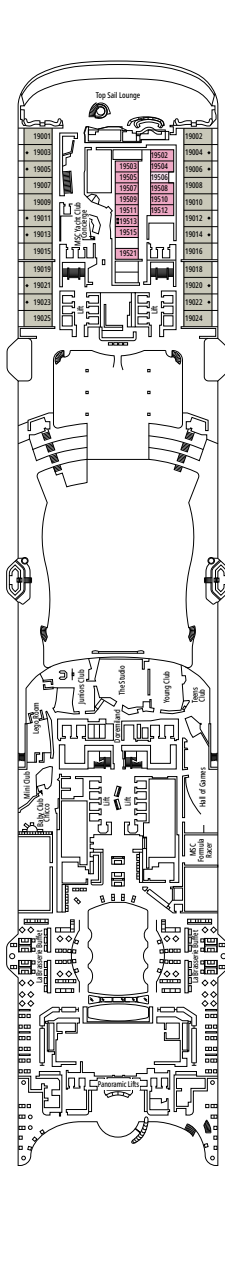

PUENTE 16
DUBAI

PUENTE 18
MANILA

PUENTE 21
KUALA LUMPUR

PUENTE 22
MALÉ