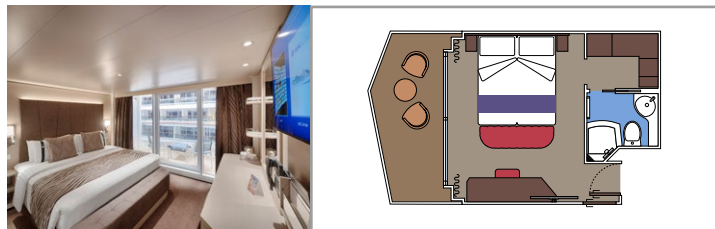

**INSTALACIONES INCLUIDAS**

- Suites de lujo con interiores prémium
- Algunas suites tienen balcón con bañera de hidromasaje privada
- Armario espacioso
- Cómoda cama doble o camas individuales (bajo petición)
- Baño con amplia ducha y/o bañera
- TV interactiva, teléfono, caja fuerte, minibar y aire acondicionado
- Conexión wifi incluida

› **Balcón:**

- › Balcón privado
- › Bañera de hidromasaje privada
- › Mesa de comedor

› **Segundo piso:**

- › Habitación principal con cama doble
- › Baño con bañera grande y secador de pelo
- › Amplio armario

› Balcón con vistas al Promenade y al mar  
› Vestidor

**BALCÓN DELUXE CON VISTAS AL PROMENADE** PR2

≈16   
 ≈5   
 12-14   
 2

› Balcón con vistas al Promenade y al mar  
› Vestidor

**BALCÓN DELUXE CON VISTAS AL PROMENADE** PR1