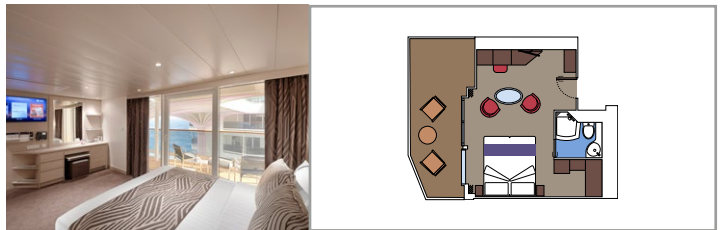

**INSTALACIONES INCLUIDAS**

- Suites de lujo con interiores prémium
- Algunas suites tienen balcón con bañera de hidromasaje privada
- Armario espacioso
- Cómoda cama doble o camas individuales (bajo petición)
- Baño con amplia ducha y/o bañera
- TV interactiva, teléfono, caja fuerte, minibar y aire acondicionado
- Conexión wifi incluida

› **Balcón:**

- › Balcón privado
- › Bañera de hidromasaje privada
- › Mesa de comedor

› **Segundo piso:**

- › Habitación principal con cama doble
- › Baño con bañera grande y secador de pelo
- › Amplio armario

### SUITE PRÉMIUM AUREA CON VISTAS AL PROMENADE Y AL MAR

SLP

 ≈27
  ≈9
  11
  4

- › Balcón con vistas al Promenade y al mar
- › Sala de estar con sofá cama doble

### SUITE JUNIOR AUREA CON VISTAS AL PROMENADE Y AL MAR

SRP

 ≈20
  ≈7
  16
  2

- › Balcón con vistas al Promenade y al mar
- › Sala de estar con sofá cama doble

Las imágenes son representativas. El tamaño, la disposición y el mobiliario podrían variar (dentro de la misma categoría de camarote).