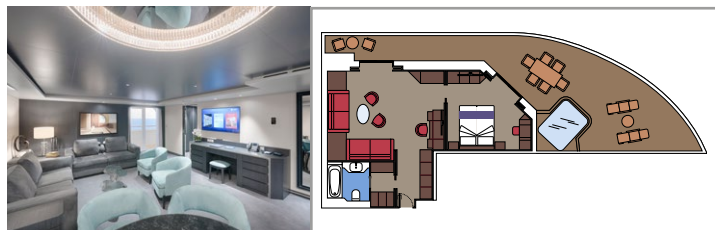

MSC YACHT CLUB ROYAL SUITE CON BAÑERA DE HIDROMASAJE YC3

≈51-58
≈42-51
16-18
4
SUITE 16002

- › Amplio balcón con bañera de hidromasaje privada y comedor al aire libre
- › Vestidor y almacenamiento de equipaje
- › Baño con ducha y bañera grandes (algunos camarotes solo cuentan con bañera grande)
- › Montaje de bar, frigorífico y cafetera espresso