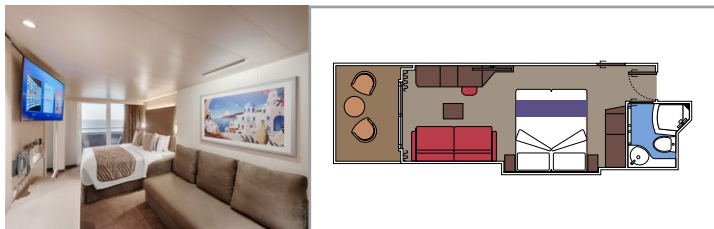

BALCÓN DELUXE BR4

≈17
≈3
16
4