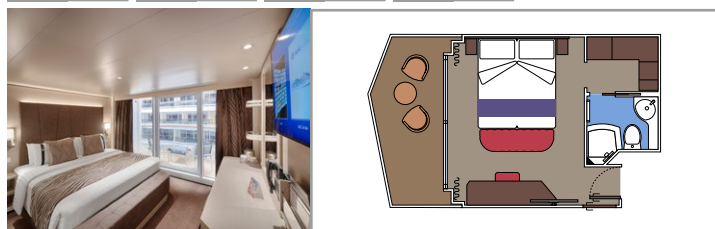

BALCÓN DELUXE CON VISTAS AL PROMENADE PR1

≈16
≈5
10-11
2

› Balcón con vistas al Promenade y al mar
› Vestidor

Las imágenes son representativas. El tamaño, la disposición y el mobiliario podrían variar (dentro de la misma categoría de camarote).

Tamaño del camarote (m²)

Tamaño del balcón (m²)

Localización

Capacidad máxima