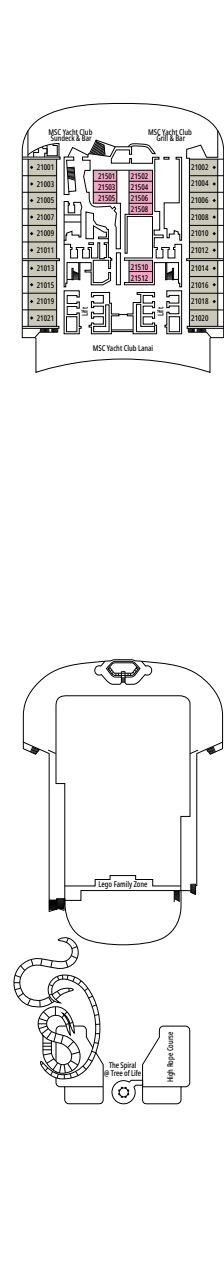

PUENTE 16
DUBAI

PUENTE 18
MANILA

PUENTE 21
KUALA LUMPUR

PUENTE 22
MALÉ