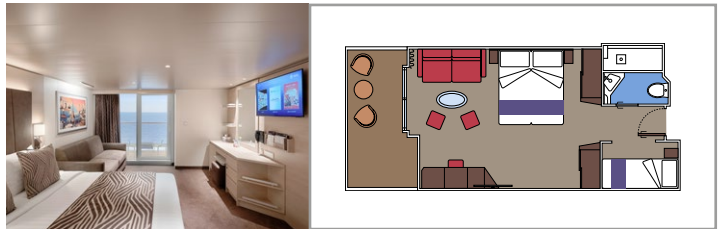

SUITE PRÉMIUM AUREA

SL1

≈25
≈4
12-14
6

- › Balcón