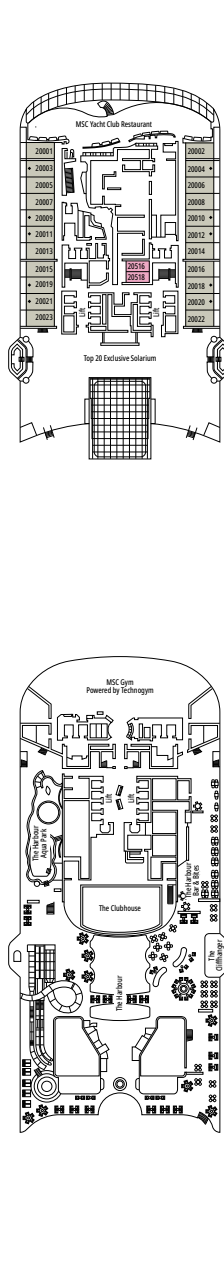

PUENTE 16
DUBAI

PUENTE 18
MANILA

PUENTE 21
KUALA LUMPUR

PUENTE 22
MALÉ