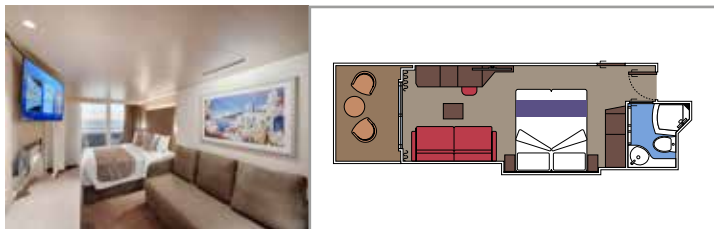

BALCÓN DELUXE BR4

≈17
≈3
16
4