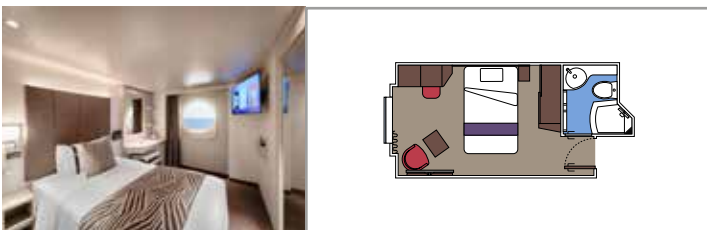

VISTA AL MAR ESTUDIO

OS

≈12
5-14
1

› Camarote individual

Las imágenes son representativas. El tamaño, la disposición y el mobiliario podrían variar (dentro de la misma categoría de camarote).

Tamaño del camarote (m²)

Tamaño del balcón (m²)

Localización

Capacidad máxima