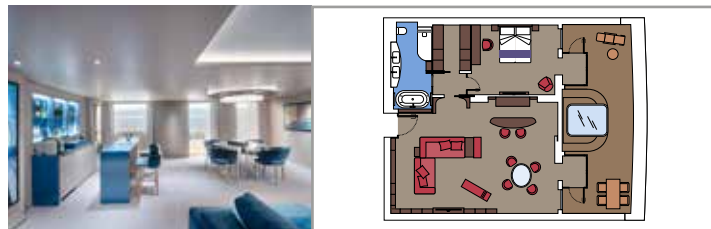

MSC YACHT CLUB	Servicios exclusivos	Plazas	Superficie (m²)	Puente
MSC YACHT CLUB - CONSERJERÍA	Recepción con servicio de conserje 24 horas		173	19 New York
152 SUITES CON SERVICIO DE MAYORDOMO	Servicio de mayordomo 24 horas			19 New York
MSC YACHT CLUB - TOP SAIL LOUNGE	Salón panorámico		547	19 New York
MSC YACHT CLUB - RESTAURANT	Restaurante exclusivo	208	375	20 Ocean Cay
MSC YACHT CLUB - GRILL & BAR	Bufé y grill	333	1.793	21 San Juan 22 Ocho Rios
MSC YACHT CLUB - LANAI	Lugar de descanso al aire libre			
MSC YACHT CLUB - SUNDECK & POOL	Solárium, bar, piscina, bañera de hidromasaje, salón			

MSC YACHT CLUB OWNER'S SUITE CON BAÑERA DE HIDROMASAJE YC4

≈78
≈65
18
4
SUITE 18001

- › Amplio balcón con bañera de hidromasaje privada y sala de estar al aire libre
- › Ventanales y puertas de vidrio
- › Comedor y sala de estar separados
- › Baño con ducha y bañera imperial
- › Amplio vestidor con zapatero y depósito de equipaje
- › Montaje de bar, nevera y cafetera espresso

≈104
≈48
16
4
SUITE 16002

MSC YACHT CLUB ROYAL SUITE CON BAÑERA DE HIDROMASAJE YC3

≈51-58
≈42-51
16-18
4

- › Amplio balcón con bañera de hidromasaje privada y comedor al aire libre
- › Vestidor y almacenamiento de equipaje
- › Baño con ducha y bañera grandes (algunos camarotes solo cuentan con bañera grande)
- › Montaje de bar, frigorífico y cafetera espresso

Las imágenes son representativas. El tamaño, la disposición y el mobiliario podrían variar (dentro de la misma categoría de camarote).