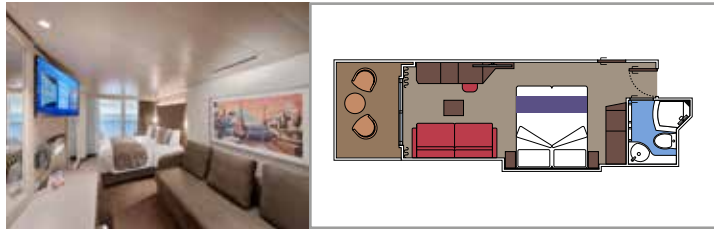

BALCÓN DELUXE CON VISTA PARCIAL BP

≈17 ≈3 15-16 4

› Balcón con vista parcial