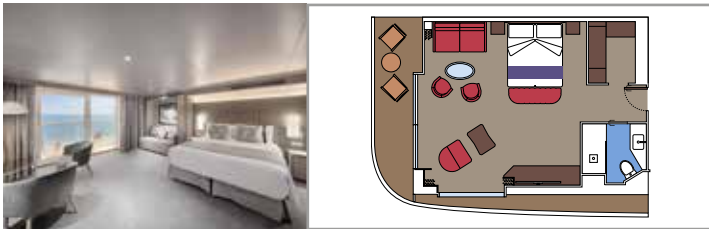

Las imágenes son representativas. El tamaño, la disposición y el mobiliario podrían variar (dentro de la misma categoría de camarote).

INSTALACIONES INCLUIDAS

- Suites de lujo con interiores prémium
- Algunas suites tienen balcón con bañera de hidromasaje privada
- Armario espacioso
- Cómoda cama doble o camas individuales (bajo petición)
- Baño con amplia ducha y/o bañera
- TV interactiva, teléfono, caja fuerte, minibar y aire acondicionado
- Conexión wifi incluida

SUITE AUREA

INSTALACIONES INCLUIDAS

- Algunas Suites tienen balcón con bañera de hidromasaje
- Algunas Suites tienen balcón con vistas al Promenade
- Algunas Suites tienen sala de estar con sofá cama doble
- Algunas suites tienen vestidor
- Cómoda cama doble o individuales (bajo petición)
- Baño con ducha o bañera, tocador y secador de pelo
- TV interactiva, teléfono, caja fuerte, minibar y aire acondicionado
- Conexión Wifi disponible (de pago)

 ≈35
  ≈25-35
  11-14
  4

- › Balcón premium
- › Sala de estar con sofá cama doble

GRAND SUITE AUREA

SX

 ≈35
  ≈8-9
  9-10
  4

- › Balcón
- › Sala de estar con sofá cama doble

SUITE PRÉMIUM AUREA

SL1

 ≈25
  ≈4
  12-14
  6

- › Balcón

SUITE PRÉMIUM AUREA CON VISTAS AL PROMENADE Y AL MAR

SLP

 ≈27
  ≈9
  11
  4

- › Balcón con vistas al Promenade y al mar
- › Sala de estar separada con sofá cama doble

SUITE JUNIOR AUREA CON VISTAS AL PROMENADE Y AL MAR