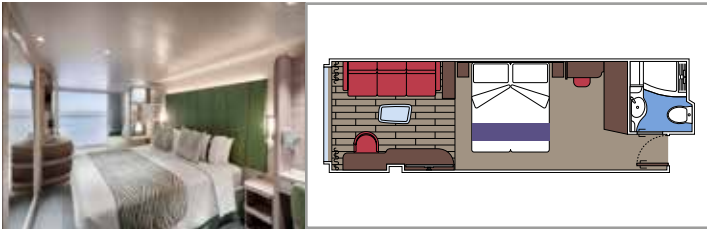

VISTA AL MAR

INSTALACIONES INCLUIDAS

Vestidor
Ventana con vistas al mar
Cómoda cama doble o individuales (bajo petición)
Baño con ducha y secador de pelo
TV interactiva, teléfono, caja fuerte, minibar y aire acondicionado
Conexión Wifi disponible (de pago)

VISTA AL MAR AUREA INFINITA

VLA

≈20
12-14
4

› Ventana corredera panorámica que se convierte en una balaustrada de vidrio cuando está abierta