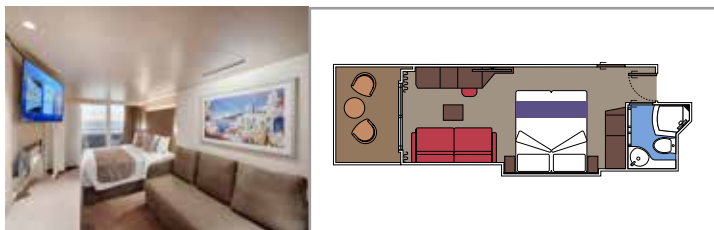

BALCÓN DELUXE BR2

≈17
≈3-10
11-12
4