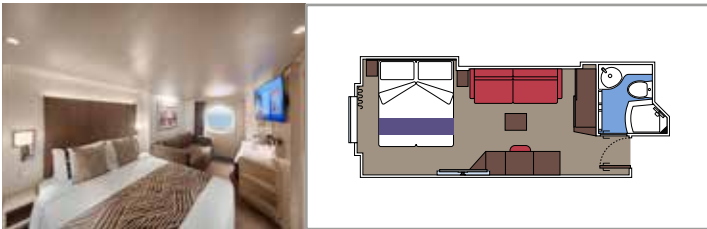

VISTA AL MAR DELUXE

OR2

≈16
10-12
4