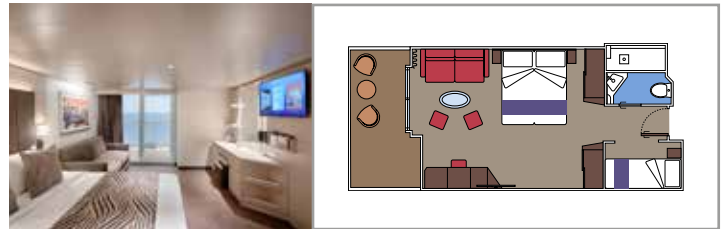

SUITE PRÉMIUM AUREA

SL1

≈25
≈4
12-14
6

- › Balcón