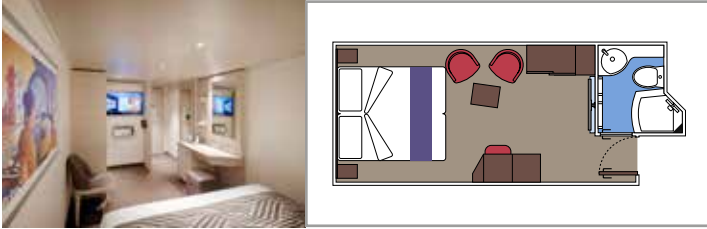

INTERIOR

INSTALACIONES INCLUIDAS

- Armario
- Cómoda cama doble o individuales (bajo petición)
- Camas abatibles para camarotes cuádruples
- Baño con ducha y secador de pelo
- TV interactiva, teléfono, caja fuerte, minibar y aire acondicionado
- Conexión Wifi disponible (de pago)

INTERIOR DELUXE

IR2

≈15 15-21 4