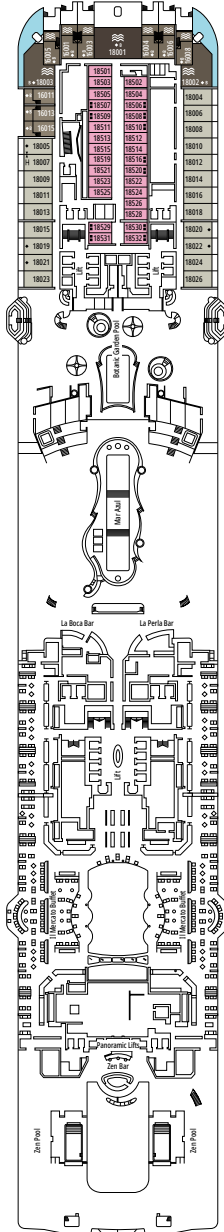

PUENTE 18
BUENOS AIRES