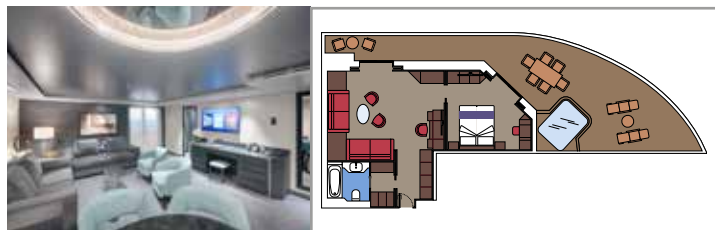

 ≈104
  ≈48
  16
  4
 SUITE 16002

MSC YACHT CLUB ROYAL SUITE CON BAÑERA DE HIDROMASAJE YC3

 ≈51-58
  ≈42-51
  16-18
  4

- › Amplio balcón con bañera de hidromasaje privada y comedor al aire libre
- › Vestidor y almacenamiento de equipaje
- › Baño con ducha y bañera grandes (algunos camarotes solo cuentan con bañera grande)
- › Montaje de bar, frigorífico y cafetera espresso

Las imágenes son representativas. El tamaño, la disposición y el mobiliario podrían variar (dentro de la misma categoría de camarote).

INSTALACIONES INCLUIDAS

- Suites de lujo con interiores prémium
- Algunas suites tienen balcón con bañera de hidromasaje privada
- Armario espacioso
- Cómoda cama doble o camas individuales (bajo petición)
- Baño con amplia ducha y/o bañera
- TV interactiva, teléfono, caja fuerte, minibar y aire acondicionado
- Conexión wifi incluida