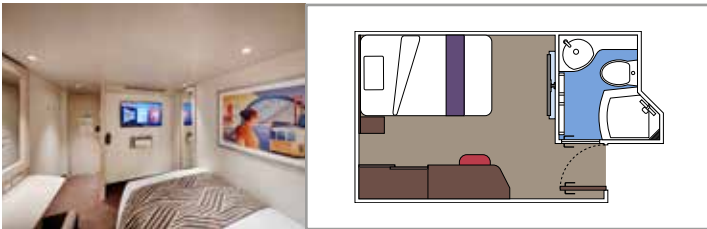

ESTUDIO INERIOR

IS

≈10 11-19 1

› Camarote individual

Las imágenes son representativas. El tamaño, la disposición y el mobiliario podrían variar (dentro de la misma categoría de camarote).

Tamaño del camarote (m²)

Tamaño del balcón (m²)

Localización

Capacidad máxima