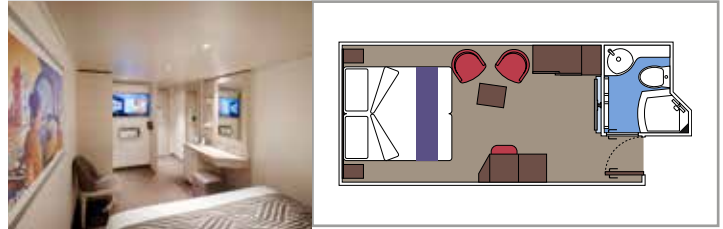

INTERIOR DELUXE

IR1

≈15 5-14 4