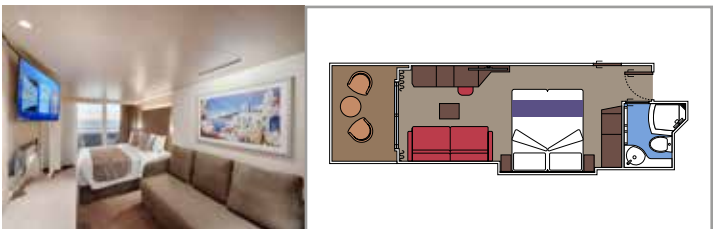

BALCÓN DELUXE BR3

≈17
≈3
14-15
4