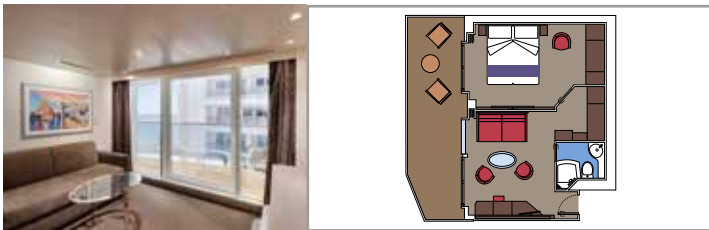

Las imágenes son representativas. El tamaño, la disposición y el mobiliario podrían variar (dentro de la misma categoría de camarote).

INSTALACIONES INCLUIDAS

- Suites de lujo con interiores prémium
- Algunas suites tienen balcón con bañera de hidromasaje privada
- Armario espacioso
- Cómoda cama doble o camas individuales (bajo petición)
- Baño con amplia ducha y/o bañera
- TV interactiva, teléfono, caja fuerte, minibar y aire acondicionado
- Conexión wifi incluida

SUITE AUREA

INSTALACIONES INCLUIDAS

- Algunas Suites tienen balcón con bañera de hidromasaje
- Algunas Suites tienen balcón con vistas al Promenade
- Algunas Suites tienen sala de estar con sofá cama doble
- Algunas suites tienen vestidor
- Cómoda cama doble o individuales (bajo petición)
- Baño con ducha o bañera, tocador y secador de pelo
- TV interactiva, teléfono, caja fuerte, minibar y aire acondicionado
- Conexión Wifi disponible (de pago)

 ≈25
  ≈4
  12-14
  6

- › Balcón

SUITE PRÉMIUM AUREA CON VISTAS AL PROMENADE Y AL MAR

SLP

 ≈27
  ≈9
  11
  4

- › Balcón con vistas al Promenade y al mar
- › Sala de estar separada con sofá cama doble

SUITE JUNIOR AUREA CON VISTAS AL PROMENADE Y AL MAR

SRP

 ≈20
  ≈7
  16
  2

- › Balcón con vistas al Promenade y al mar
- › Sala de estar con sofá cama doble

Las imágenes son representativas. El tamaño, la disposición y el mobiliario podrían variar (dentro de la misma categoría de camarote).