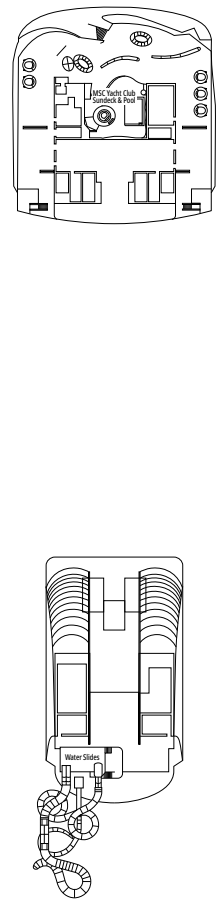

PUENTE 22
OCHO RIOS