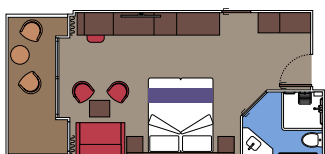

Las imágenes son representativas. El tamaño, la disposición y el mobiliario podrían variar (dentro de la misma categoría de camarote).

INSTALACIONES INCLUIDAS

- Suites de lujo con interiores prémium
- Algunas suites tienen balcón con bañera de hidromasaje privada
- Armario espacioso
- Cómoda cama doble o camas individuales (bajo petición)
- Baño con amplia ducha y/o bañera
- TV interactiva, teléfono, caja fuerte, minibar y aire acondicionado
- Conexión wifi incluida

 ≈10  11-19  1

› Camarote individual

Las imágenes son representativas. El tamaño, la disposición y el mobiliario podrían variar (dentro de la misma categoría de camarote).

 Tamaño del camarote (m²)

 Tamaño del balcón (m²)

 Localización

 Capacidad máxima

INSTALACIONES PARA PASAJEROS CON DISCAPACIDAD O MOVILIDAD REDUCIDA

BALCÓN DELUXE PARA PASAJEROS CON DISCAPACIDAD O MOVILIDAD REDUCIDA

MSC YACHT CLUB

Disponible en:

- › **MSC Yacht Club Suite Deluxe (YC1)**
tamaño del camarote ≈25m²; tamaño del balcón ≈5m²; puente 18