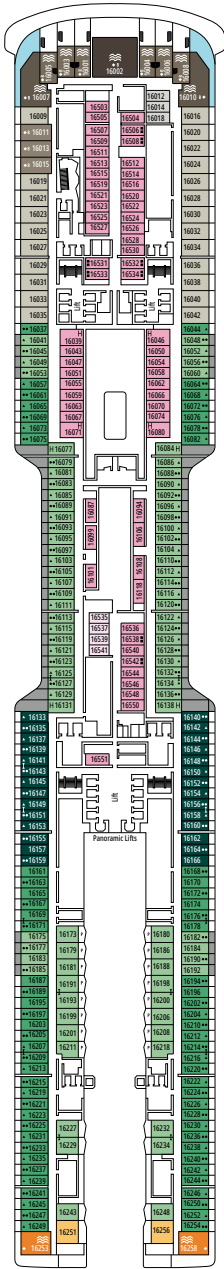

PUENTE 16
FORT-DE-FRANCE