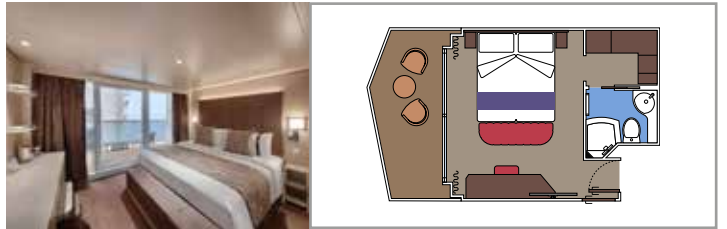

BALCÓN DELUXE CON VISTAS AL PROMENADE Y AL MAR PV

≈16 ≈5 9-15 2

› Balcón con vistas al Promenade y al mar
› Vestidor