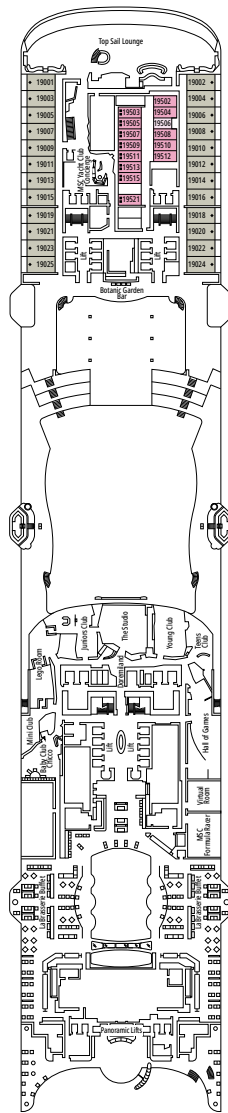

PUENTE 16
FORT-DE-FRANCE

PUENTE 18
BUENOS AIRES

PUENTE 21
SAN JUAN

PUENTE 22
OCHO RIOS