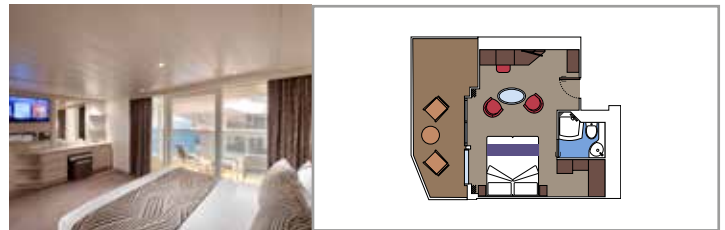

Las imágenes son representativas. El tamaño, la disposición y el mobiliario podrían variar (dentro de la misma categoría de camarote).

INSTALACIONES INCLUIDAS

- Suites de lujo con interiores prémium
- Algunas suites tienen balcón con bañera de hidromasaje privada
- Armario espacioso
- Cómoda cama doble o camas individuales (bajo petición)
- Baño con amplia ducha y/o bañera
- TV interactiva, teléfono, caja fuerte, minibar y aire acondicionado
- Conexión wifi incluida

SUITE AUREA

INSTALACIONES INCLUIDAS

- Algunas Suites tienen balcón con bañera de hidromasaje
- Algunas Suites tienen balcón con vistas al Promenade
- Algunas Suites tienen sala de estar con sofá cama doble
- Algunas suites tienen vestidor
- Cómoda cama doble o individuales (bajo petición)
- Baño con ducha o bañera, tocador y secador de pelo
- TV interactiva, teléfono, caja fuerte, minibar y aire acondicionado
- Conexión Wifi disponible (de pago)

 ≈25
  ≈4
  12-14
  6

- › Balcón

SUITE PRÉMIUM AUREA CON VISTAS AL PROMENADE Y AL MAR

SLP

 ≈27
  ≈9
  11
  4

- › Balcón con vistas al Promenade y al mar
- › Sala de estar separada con sofá cama doble

SUITE JUNIOR AUREA CON VISTAS AL PROMENADE Y AL MAR

SRP

 ≈20
  ≈7
  16
  2

- › Balcón con vistas al Promenade y al mar
- › Sala de estar con sofá cama doble

Las imágenes son representativas. El tamaño, la disposición y el mobiliario podrían variar (dentro de la misma categoría de camarote).