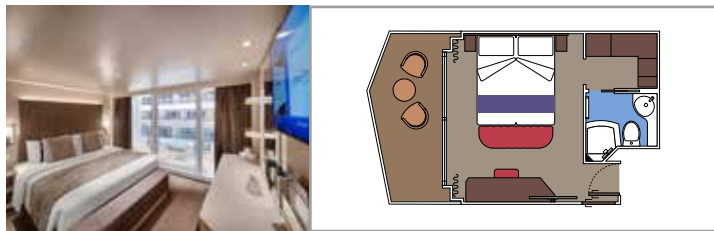

Las imágenes son representativas. El tamaño, la disposición y el mobiliario podrían variar (dentro de la misma categoría de camarote).

INSTALACIONES INCLUIDAS

- Suites de lujo con interiores prémium
- Algunas suites tienen balcón con bañera de hidromasaje privada
- Armario espacioso
- Cómoda cama doble o camas individuales (bajo petición)
- Baño con amplia ducha y/o bañera
- TV interactiva, teléfono, caja fuerte, minibar y aire acondicionado
- Conexión wifi incluida

SUITE AUREA

INSTALACIONES INCLUIDAS

- Algunas Suites tienen balcón con bañera de hidromasaje
- Algunas Suites tienen balcón con vistas al Promenade
- Algunas Suites tienen sala de estar con sofá cama doble
- Algunas suites tienen vestidor
- Cómoda cama doble o individuales (bajo petición)
- Baño con ducha o bañera, tocador y secador de pelo
- TV interactiva, teléfono, caja fuerte, minibar y aire acondicionado
- Conexión Wifi disponible (de pago)

Tamaño del camarote (m²)

Tamaño del balcón (m²)

Localización

Capacidad máxima

BALCÓN

INSTALACIONES INCLUIDAS

- Algunos camarotes tienen balcón con vistas al Promenade
- Algunos camarotes tienen vista parcial
- Sala de estar con sofá
- Algunas suites tienen vestidor
- Cómoda cama doble o individuales (bajo petición)
- Baño con ducha y secador de pelo
- TV interactiva, teléfono, caja fuerte, minibar y aire acondicionado
- Conexión Wifi disponible (de pago)

› Balcón con vista parcial

BALCÓN DELUXE CON VISTAS AL PROMENADE Y AL MAR PV

≈16 ≈5 9-15 2

› Balcón con vistas al Promenade y al mar
› Vestidor

BALCÓN DELUXE CON VISTAS AL PROMENADE PR3

≈16 ≈5 15-16 2

› Balcón con vistas al Promenade
› Vestidor