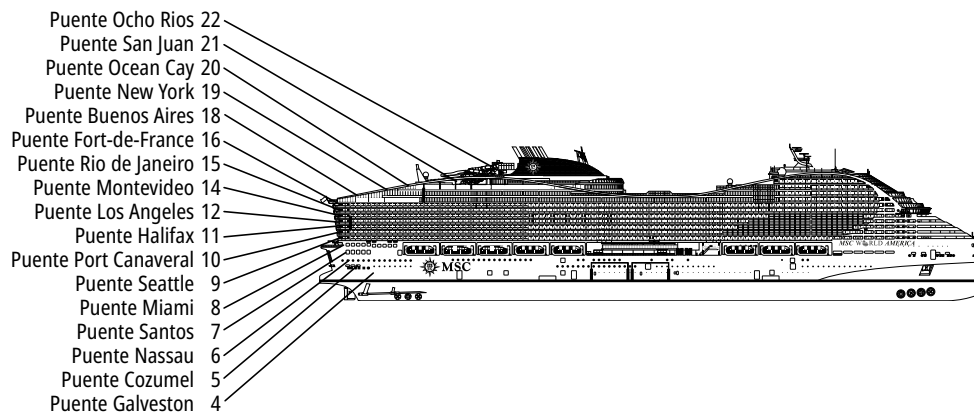

CARACTERÍSTICAS TÉCNICAS DEL BARCO

CLIFFHANGER

CARACTERÍSTICAS TÉCNICAS DEL BARCO	
AÑO DE CONSTRUCCIÓN	2025
ARQUEO BRUTO	216.638
ESLORA / MANGA / ALTURA	333,3 m / 47 m / 77,15 m
SUPERFICIE TOTAL	38.400 m ² de espacios comunes
RATIO DE ESPACIOS COMUNES	5,68 m ² por pasajero
PUENTES	22, incluidos 16 para pasajeros
ASCENSORES	39, incl. 23 para los pasajeros (4 panorámicos)
TENSIÓN ELÉCTRICA (CAMAROTES)	230/110 voltios
VELOCIDAD MÁXIMA	22,7 nudos
ESTABILIZADORES	Estabilizado con 2 aletas
NÚMERO DE PASAJEROS	6.764
NÚMERO DE CAMAROTES	2.614, incl. 66 para pasajeros con discapacidad o movilidad reducida
TRIPULACIÓN	2.138
PISCINAS	7, incl. 1 con cúpula móvil y 1 para MSC Yacht Club
BAÑERAS DE HIDROMASAJE	13 bañeras de hidromasaje incluida 1 para MSC Yacht Club