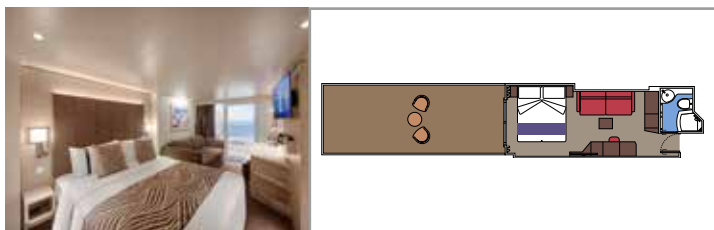

BALCÓN

INSTALACIONES INCLUIDAS

- Algunos camarotes tienen balcón con vistas al Promenade
- Algunos camarotes tienen vista parcial
- Sala de estar con sofá
- Algunas suites tienen vestidor
- Cómoda cama doble o individuales (bajo petición)
- Baño con ducha y secador de pelo
- TV interactiva, teléfono, caja fuerte, minibar y aire acondicionado
- Conexión Wifi disponible (de pago)

BALCÓN PRÉMIUM AUREA BGA

≈17
≈13-17
9
4

> Solárium