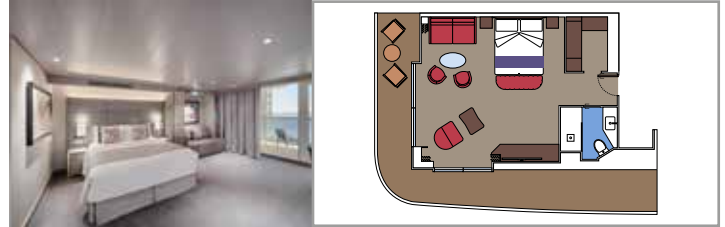

Las imágenes son representativas. El tamaño, la disposición y el mobiliario podrían variar (dentro de la misma categoría de camarote).

INSTALACIONES INCLUIDAS

- Suites de lujo con interiores prémium
- Algunas suites tienen balcón con bañera de hidromasaje privada
- Armario espacioso
- Cómoda cama doble o camas individuales (bajo petición)
- Baño con amplia ducha y/o bañera
- TV interactiva, teléfono, caja fuerte, minibar y aire acondicionado
- Conexión wifi incluida

SUITE AUREA

INSTALACIONES INCLUIDAS

- Algunas Suites tienen balcón con bañera de hidromasaje
- Algunas Suites tienen balcón con vistas al Promenade
- Algunas Suites tienen sala de estar con sofá cama doble
- Algunas suites tienen vestidor
- Cómoda cama doble o individuales (bajo petición)
- Baño con ducha o bañera, tocador y secador de pelo
- TV interactiva, teléfono, caja fuerte, minibar y aire acondicionado
- Conexión Wifi disponible (de pago)

GRAND SUITE AUREA CON TERRAZA Y BAÑERA DE HIDROMASAJE

SXJ

 ≈35
  ≈37-46
  15-16
  4

- › Amplio balcón con bañera de hidromasaje privada
- › Sala de estar con sofá cama doble

GRAND SUITE AUREA CON TERRAZA

SXT

 ≈35
  ≈25-35
  11-14
  4

- › Balcón premium
- › Sala de estar con sofá cama doble

GRAND SUITE AUREA

SX

 ≈35
  ≈8-9
  9-10
  4

- › Balcón
- › Sala de estar con sofá cama doble

SUITE PRÉMIUM AUREA

SL1