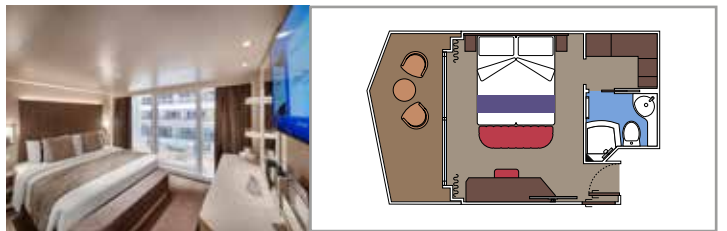

BALCÓN DELUXE CON VISTAS AL PROMENADE PR2

≈16 ≈5 12-14 2

› Balcón con vistas al Promenade
› Vestidor