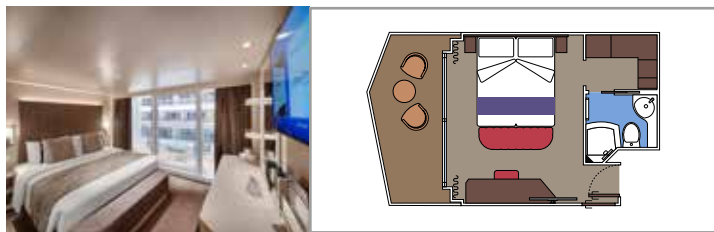

Las imágenes son representativas. El tamaño, la disposición y el mobiliario podrían variar (dentro de la misma categoría de camarote).

INSTALACIONES INCLUIDAS

- Suites de lujo con interiores prémium
- Algunas suites tienen balcón con bañera de hidromasaje privada
- Armario espacioso
- Cómoda cama doble o camas individuales (bajo petición)
- Baño con amplia ducha y/o bañera
- TV interactiva, teléfono, caja fuerte, minibar y aire acondicionado
- Conexión wifi incluida

SUITE AUREA

INSTALACIONES INCLUIDAS

- Algunas Suites tienen balcón con bañera de hidromasaje
- Algunas Suites tienen balcón con vistas al Promenade
- Algunas Suites tienen sala de estar con sofá cama doble
- Algunas suites tienen vestidor
- Cómoda cama doble o individuales (bajo petición)
- Baño con ducha o bañera, tocador y secador de pelo
- TV interactiva, teléfono, caja fuerte, minibar y aire acondicionado
- Conexión Wifi disponible (de pago)

BALCÓN DELUXE CON VISTAS AL PROMENADE PR2

≈16 ≈5 12-14 2

› Balcón con vistas al Promenade
› Vestidor

BALCÓN DELUXE CON VISTAS AL PROMENADE PR1

≈16 ≈5 10-11 2

› Balcón con vistas al Promenade
› Vestidor

Las imágenes son representativas. El tamaño, la disposición y el mobiliario podrían variar (dentro de la misma categoría de camarote).

Tamaño del camarote (m²)

Tamaño del balcón (m²)

Localización

Capacidad máxima

VISTA AL MAR

INSTALACIONES INCLUIDAS

Vestidor
Ventana con vistas al mar
Cómoda cama doble o individuales (bajo petición)
Baño con ducha y secador de pelo
TV interactiva, teléfono, caja fuerte, minibar y aire acondicionado
Conexión Wifi disponible (de pago)