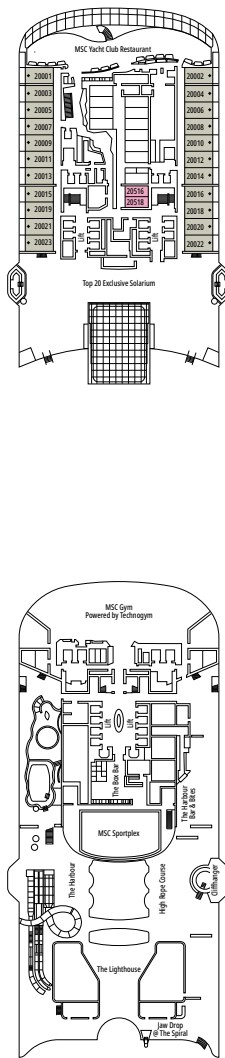

PUENTE 16
FORT-DE-FRANCE

PUENTE 18
BUENOS AIRES

PUENTE 21
SAN JUAN

PUENTE 22
OCHO RIOS