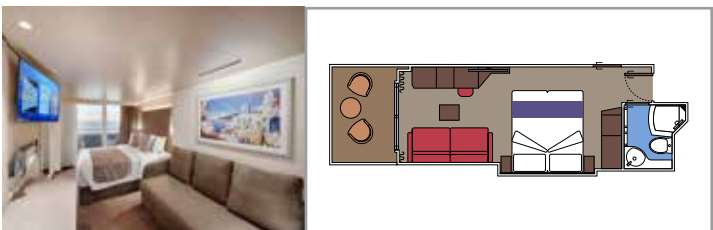

Las imágenes son representativas. El tamaño, la disposición y el mobiliario podrían variar (dentro de la misma categoría de camarote).

INSTALACIONES INCLUIDAS

- Suites de lujo con interiores prémium
- Algunas suites tienen balcón con bañera de hidromasaje privada
- Armario espacioso
- Cómoda cama doble o camas individuales (bajo petición)
- Baño con amplia ducha y/o bañera
- TV interactiva, teléfono, caja fuerte, minibar y aire acondicionado
- Conexión wifi incluida

SUITE AUREA

INSTALACIONES INCLUIDAS

- Algunas Suites tienen balcón con bañera de hidromasaje
- Algunas Suites tienen balcón con vistas al Promenade
- Algunas Suites tienen sala de estar con sofá cama doble
- Algunas suites tienen vestidor
- Cómoda cama doble o individuales (bajo petición)
- Baño con ducha o bañera, tocador y secador de pelo
- TV interactiva, teléfono, caja fuerte, minibar y aire acondicionado
- Conexión Wifi disponible (de pago)

Tamaño del camarote (m²)

Tamaño del balcón (m²)

Localización

Capacidad máxima

BALCÓN

INSTALACIONES INCLUIDAS

- Algunos camarotes tienen balcón con vistas al Promenade
- Algunos camarotes tienen vista parcial
- Sala de estar con sofá
- Algunas suites tienen vestidor
- Cómoda cama doble o individuales (bajo petición)
- Baño con ducha y secador de pelo
- TV interactiva, teléfono, caja fuerte, minibar y aire acondicionado
- Conexión Wifi disponible (de pago)

 ≈17
  ≈3
  14-15
  4

BALCÓN DELUXE BR2

 ≈17
  ≈3-10
  11-12
  4

BALCÓN DELUXE BR1

 ≈17
  ≈3-8
  9-10
  4

Las imágenes son representativas. El tamaño, la disposición y el mobiliario podrían variar (dentro de la misma categoría de camarote).