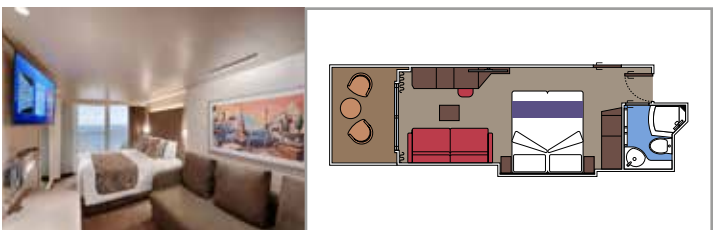

BALCÓN DELUXE AUREA BA

≈17
≈3-8
12-16
4