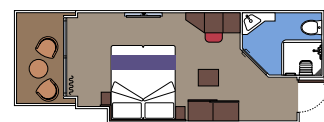

BALCÓN

Disponible en:

- › **Balcón Prémium Aurea (BGA)**
  tamaño del camarote ≈17m²; tamaño del balcón ≈17-20m²; puente 9
- › **Balcón Aurea (BA)**
  tamaño del camarote ≈18m²; tamaño del balcón ≈17m²; puente 12, 14
- › **Balcón Deluxe (BR3)**
  tamaño del camarote ≈18m²; tamaño del balcón ≈17-18,4m²; puente 14-15
- › **Balcón Deluxe (BR2)**
  tamaño del camarote ≈18m²; tamaño del balcón ≈18,4m²; puente 11-12
- › **Balcón Deluxe (BR1)**
  tamaño del camarote ≈18m²; tamaño del balcón ≈17-18,4m²; puente 10
- › **Balcón Deluxe con vista parcial (BP)**
  tamaño del camarote ≈18m²; tamaño del balcón ≈17-18,4m²; puente 16