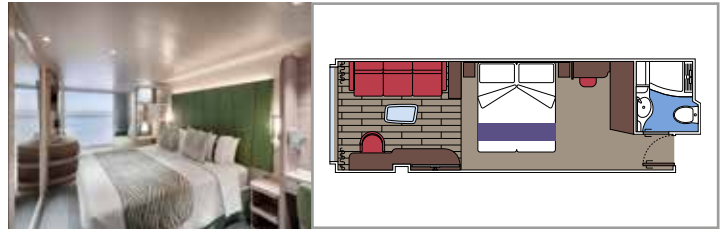

VISTA AL MAR INFINITA

VL1

≈20
10-11
4

› Ventana **corrediza** panorámica que se convierte en una balaustrada de vidrio cuando está abierta