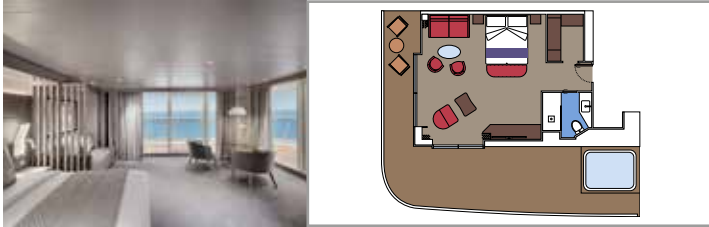

SUITE AUREA

INSTALACIONES INCLUIDAS

- Algunas Suites tienen balcón con bañera de hidromasaje
- Algunas Suites tienen balcón con vistas al Promenade
- Algunas Suites tienen sala de estar con sofá cama doble
- Algunas suites tienen vestidor
- Cómoda cama doble o individuales (bajo petición)
- Baño con ducha o bañera, tocador y secador de pelo
- TV interactiva, teléfono, caja fuerte, minibar y aire acondicionado
- Conexión Wifi disponible (de pago)

GRAND SUITE AUREA CON TERRAZA Y BAÑERA DE HIDROMASAJE

SXJ

≈35
≈37-46
15-16
4

- › Amplio balcón con bañera de hidromasaje privada
- › Sala de estar con sofá cama doble