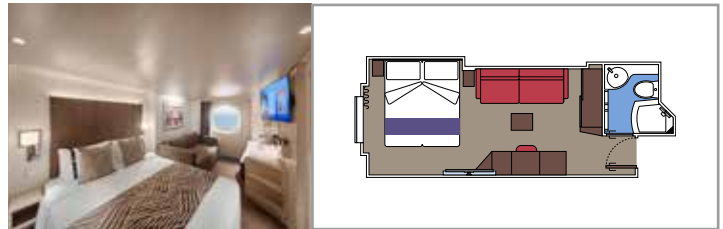

VISTA AL MAR DELUXE

OR1

≈15-16
5-9
4