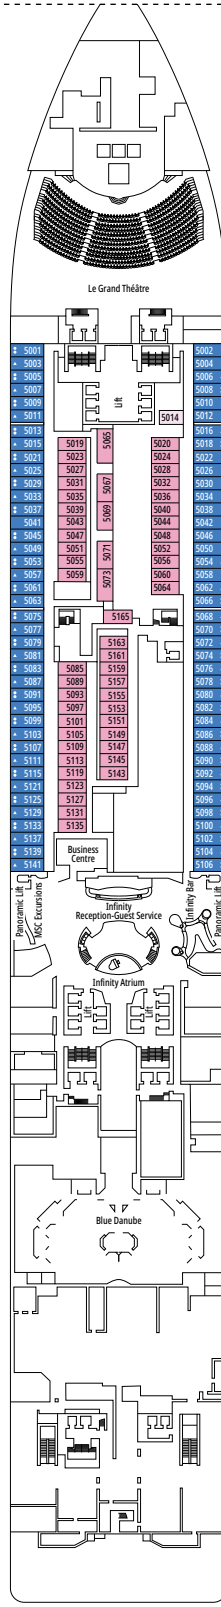

PUENTE 5
MOZART