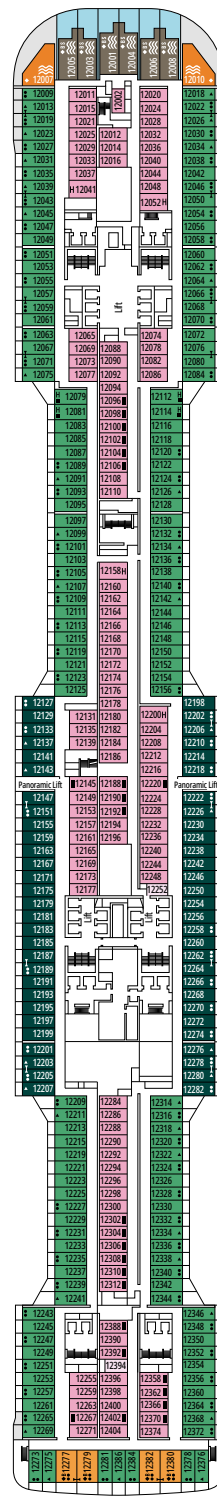

PUEUNTE 12
PAGANINI