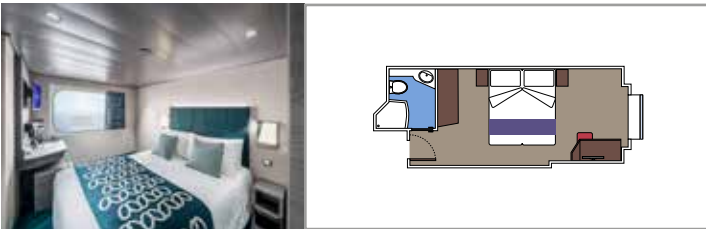

VISTA AL MAR JUNIOR

OM2

≈12 8 2