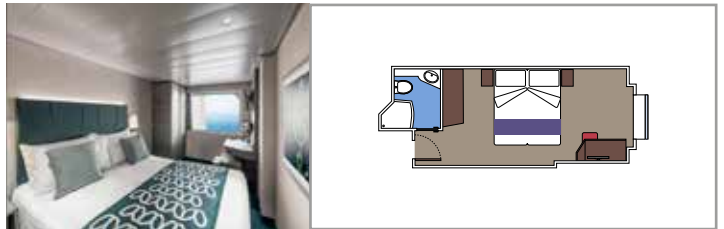

VISTA AL MAR JUNIOR OBSTRUIDA

OO

≈12 8 2

Las imágenes son representativas. El tamaño, la disposición y el mobiliario podrían variar (dentro de la misma categoría de camarote).

Tamaño del camarote (m²)

Tamaño del balcón (m²)

Localización

Capacidad máxima