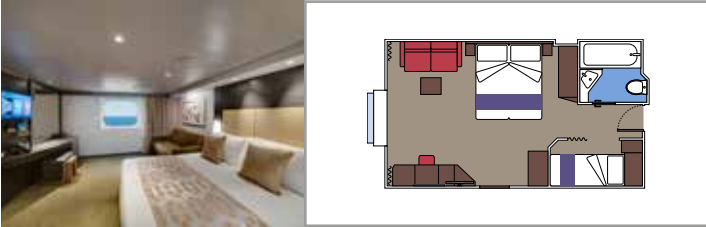

VISTA AL MAR

INSTALACIONES INCLUIDAS

Ventana con vista al mar

Sofá relax

Cómoda cama doble o individuales (bajo petición)

Baño con ducha o bañera, tocador con secador de pelo

TV interactiva, teléfono, caja fuerte, minibar y aire acondicionado

Conexión Wifi disponible (de pago)

VISTA AL MAR PRÉMIUM

OL2

≈25 9-11 6