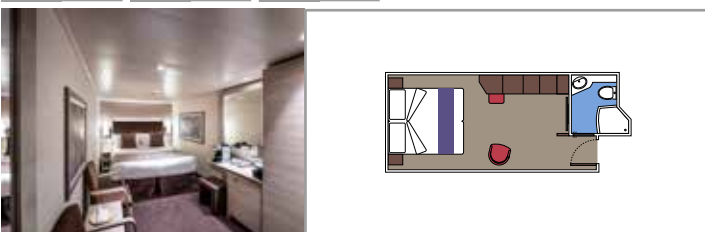

MSC YACHT CLUB DELUXE SUITE YC1

≈29
 ≈5
 14-18
 4

- › Sala de estar con sofá
- › Amplio armario

MSC YACHT CLUB SUITE INTERIOR YIN

≈17
 14-16
 2

- › Amplio armario

Las imágenes son representativas. El tamaño, la disposición y el mobiliario podrían variar (dentro de la misma categoría de camarote).

Tamaño del camarote (m²)

Tamaño del balcón (m²)

Localización

Capacidad máxima

SUITE AUREA

INSTALACIONES INCLUIDAS

- Algunas Suites tienen balcón con bañera de hidromasaje
- Amplio armario
- Sala de estar con sofá cama doble
- Cómoda cama doble o individuales (bajo petición)
- Baño con ducha o bañera, tocador con secador de pelo
- TV interactiva, teléfono, caja fuerte, minibar y aire acondicionado
- Conexión Wifi disponible (de pago)

Tamaño del camarote (m²)

Tamaño del balcón (m²)

Localización

Capacidad máxima

BALCÓN

INSTALACIONES INCLUIDAS

- Sala de estar con sofá
- Cómoda cama doble o individuales (bajo petición)
- Los estudios con balcón (BS) solo tienen un sofá cama individual
- Baño con ducha o bañera, tocador con secador de pelo
- TV interactiva, teléfono, caja fuerte, minibar y aire acondicionado
- Conexión Wifi disponible (de pago)