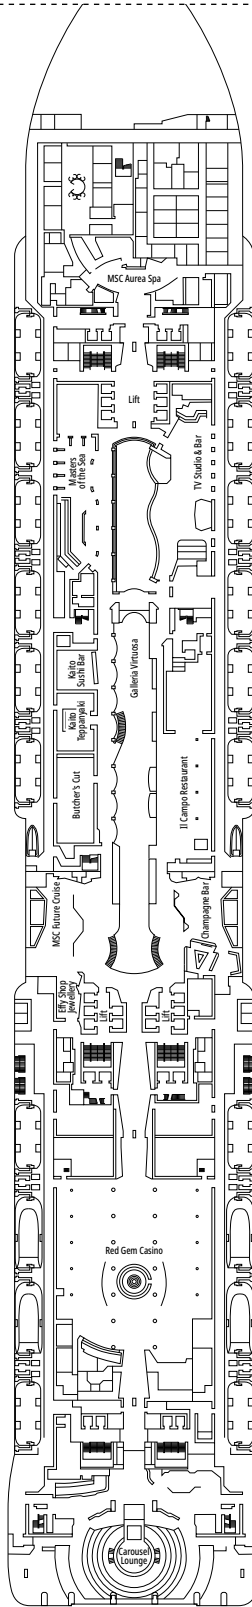

PUENTE 7
VERDI