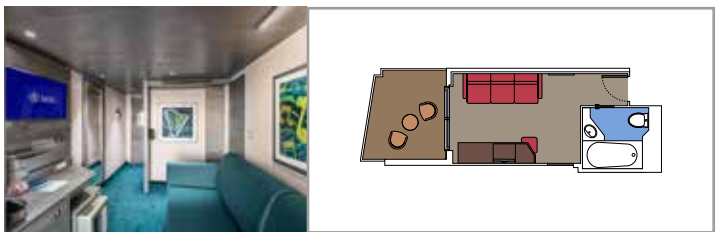

BALCÓN ESTUDIO BS

≈12
≈4
13-14
1

› Sofá cama individual

Las imágenes son representativas. El tamaño, la disposición y el mobiliario podrían variar (dentro de la misma categoría de camarote).

Tamaño del camarote (m²)

Tamaño del balcón (m²)

Localización

Capacidad máxima