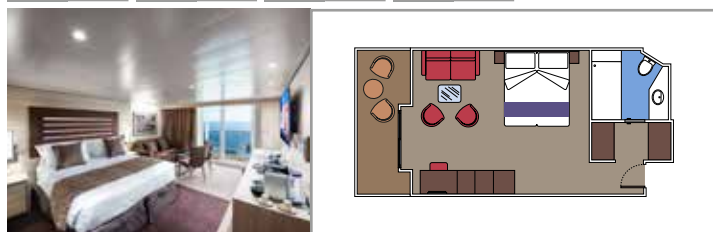

MSC YACHT CLUB DÚPLEX SUITE CON BAÑERA DE HIDROMASAJES YJD

≈59
 ≈23
 9-12
 4

- › Balcón con bañera de hidromasaje y mesa para comer
- › Fácil acceso a las zonas de MSC Yacht Club
- › Suite de dos cubiertas

Primer piso:

- › Comedor con sofá cama doble
- › Baño con ducha

Segundo piso:

- › Habitación principal con cama doble que se puede convertir en dos camas individuales (bajo petición)
- › Dos vestidores
- › Baño con bañera

MSC YACHT CLUB DELUXE SUITE YC1

≈29
 ≈5
 14-18
 4

- › Sala de estar con sofá
- › Amplio armario

MSC YACHT CLUB SUITE INTERIOR YIN

≈17
 14-16
 2

- › Amplio armario

Las imágenes son representativas. El tamaño, la disposición y el mobiliario podrían variar (dentro de la misma categoría de camarote).

Tamaño del camarote (m²)

Tamaño del balcón (m²)

Localización

Capacidad máxima

SUITE AUREA

INSTALACIONES INCLUIDAS

- Algunas Suites tienen balcón con bañera de hidromasaje
- Amplio armario
- Sala de estar con sofá cama doble
- Cómoda cama doble o individuales (bajo petición)
- Baño con ducha o bañera, tocador con secador de pelo
- TV interactiva, teléfono, caja fuerte, minibar y aire acondicionado
- Conexión Wifi disponible (de pago)