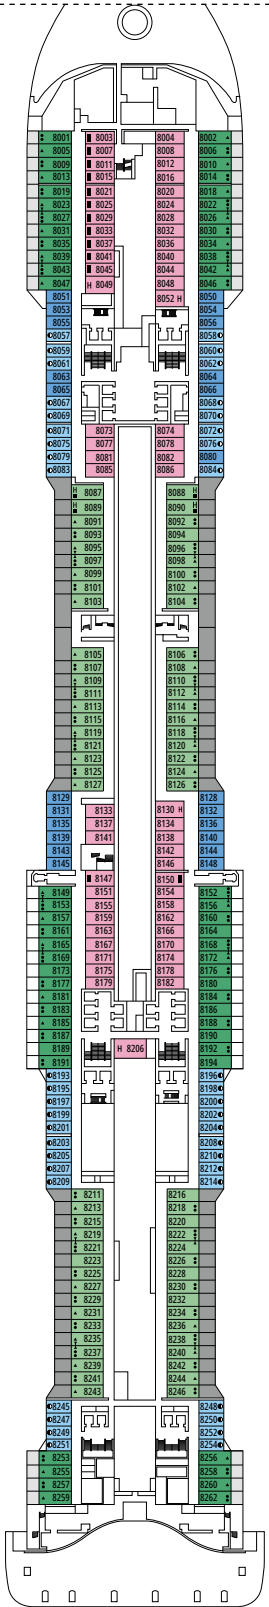

SLJ

 ≈27
  ≈26-30
  9-13
  4

- › Balcón con bañera de hidromasaje
- › Sala de estar con sofá cama doble
- › Armario amplio

SUITE PRÉMIUM AUREA

SL1

 ≈25
  ≈3-14
  9-14
  6

- › Armario amplio

Las imágenes son representativas. El tamaño, la disposición y el mobiliario podrían variar (dentro de la misma categoría de camarote).

INTERIOR DELUXE

IR2

 ≈17  11-14  4

INTERIOR DELUXE

IR1

 ≈17  5-10  4

ESTUDIO INTERIOR

IS

COMODIDADES PARA PASAJEROS CON DISCAPACIDAD O MOVILIDAD REDUCIDA

Ancho de la puerta del camarote	85,5 cm
Espacio útil de la entrada	82,1 cm
Ancho de la puerta del baño	90 cm
Tamaño del camarote (superficie útil)	de ≈ 22 a ≈ 28 m ²
Tamaño del baño	3,1 m ²
¿La ducha dispone de asiento plegable?	Sí
Altura del asiento respecto al suelo	44 cm
¿El inodoro dispone de barras de agarre?	Sí
¿Se dispone de sillas de ruedas a bordo?	Existe un número limitado*
¿Todos los puentes/espacios comunes son accesibles?	Sí
¿Todos los botes salvavidas son accesibles para las sillas de ruedas?	No**
¿Los ascensores tienen indicadores de puente?	Visual, Audio y Braille
¿Durante el crucero se ofrecen servicios a los pasajeros ciegos o con discapacidad visual severa?	Sólo si se contrata un asistente a tiempo completo

TV STUDIO & BAR

L'ATELIER BAR & ART

PUENTE 4
VIVALDI

PUENTE 5
MOZART

PUENTE 6
BEETHOVEN

PUENTE 7
VERDI

PUENTE 8
WAGNER

LE GRAND THÉÂTRE