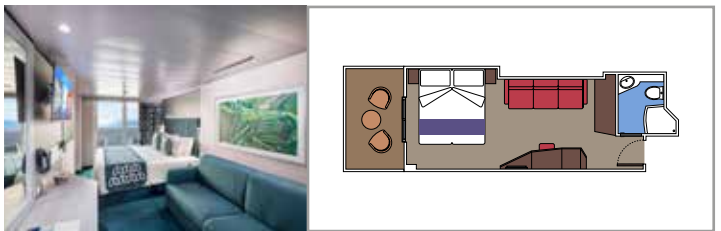

BALCÓN DELUXE BR1

≈17
≈6
8-10
4