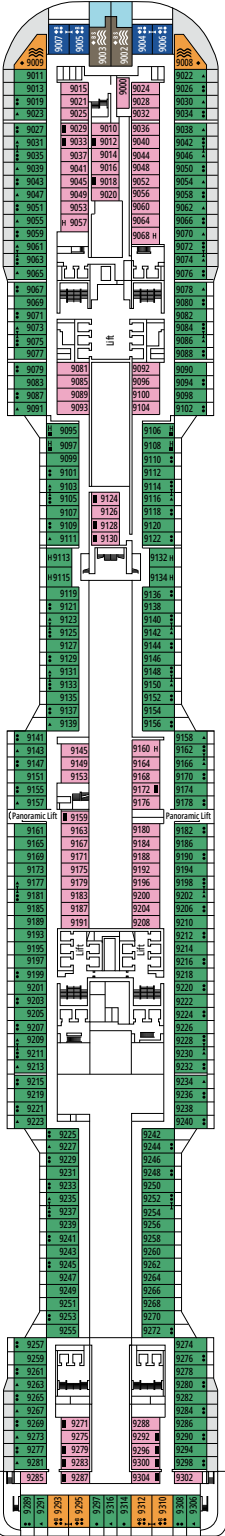

PUEUNTE 9
STRAUSS