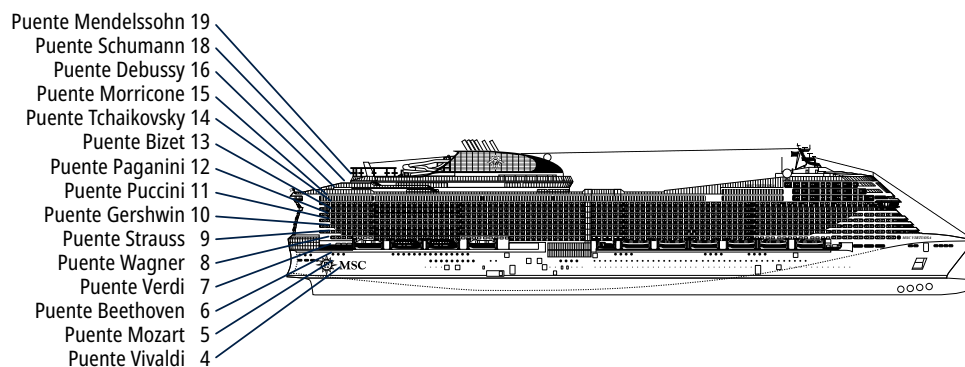

MSC VIRTUOSA

FICHA TÉCNICA

mundomar
cruceros

Contacta con nosotros

(0034) 91 290 18 45

booking@mundomarcruceiros.com

CARACTERÍSTICAS TÉCNICAS DEL BARCO

MSC STARSHIP CLUB – LA PRIMERA EXPERIENCIA FUTURISTA INMERSIVA CON UN CAMARERO ROBÓTICO EN EL MAR

CARACTERÍSTICAS TÉCNICAS DEL BARCO	
AÑO DE CONSTRUCCIÓN	2021
ARQUEO BRUTO	181.541 toneladas
ESLORA / MANGA / ALTURA	331,43 m / 43 m / 75,5 m
SUPERFICIE TOTAL	460.000 m ² , incl. 35.000 m ² de espacios comunes
RATIO DE ESPACIOS COMUNES	7,8 m ² por pasajero
PUENTES	19, incl. 15 para los pasajeros
ASCENSORES	32, incl. 19 para los pasajeros (2 panorámicos y 1 para la zona MSC Yacht Club)
TENSIÓN ELÉCTRICA (CAMAROTES)	120/230 voltios
VELOCIDAD MÁXIMA	22,8 nudos
ESTABILIZADORES	Estabilizado con 2 aletas
NÚMERO DE PASAJEROS	6.334
NÚMERO DE CAMAROTES	2.421, incl. 60 para pasajeros con discapacidad o movilidad reducida
TRIPULACIÓN	Aprox. 1.704
PISCINAS	4, 1 con cúpula móvil y 1 para MSC Yacht Club
BAÑERAS DE HIDROMASAJE	9