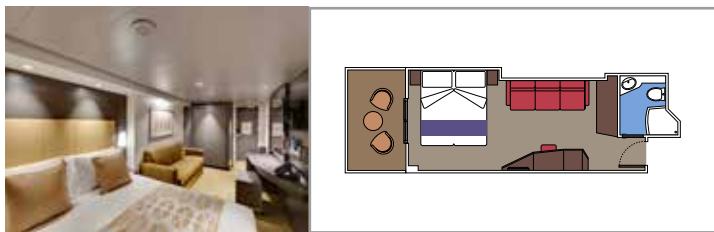

MSC YACHT CLUB - TOP SAIL LOUNGE

MSC YACHT CLUB - POOL

INSTALACIONES INCLUIDAS

- Suites de lujo con acabados prémium
- Algunas Suites tienen balcón con bañera de hidromasaje
- Armario amplio
- Cómoda cama doble o individuales (bajo petición)
- Baño con ducha y/o bañera, tocador con secador de pelo
- TV interactiva, teléfono, caja fuerte, minibar y aire acondicionado
- Conexión Wifi incluida

Tamaño del camarote (m²)

Tamaño del balcón (m²)

Localización

Capacidad máxima

SUITE AUREA

INSTALACIONES INCLUIDAS

- Algunas Suites tienen balcón con bañera de hidromasaje
- Amplio armario
- Sala de estar con sofá cama doble
- Cómoda cama doble o individuales (bajo petición)
- Baño con ducha o bañera, tocador con secador de pelo
- TV interactiva, teléfono, caja fuerte, minibar y aire acondicionado
- Conexión Wifi disponible (de pago)

Tamaño del camarote (m²)

Tamaño del balcón (m²)

Localización

Capacidad máxima

BALCÓN

INSTALACIONES INCLUIDAS

- Sala de estar con sofá
- Cómoda cama doble o individuales (bajo petición)
- Los estudios con balcón (BS) solo tienen un sofá cama individual
- Baño con ducha o bañera, tocador con secador de pelo
- TV interactiva, teléfono, caja fuerte, minibar y aire acondicionado
- Conexión Wifi disponible (de pago)

BALCÓN DELUXE CON VISTA OBSTRUIDA BP

 ≈17
  ≈6
  8-14
  4

BALCÓN ESTUDIO BS

 ≈12
  ≈4
  13-14
  1

› Sofá cama individual

Las imágenes son representativas. El tamaño, la disposición y el mobiliario podrían variar (dentro de la misma categoría de camarote).