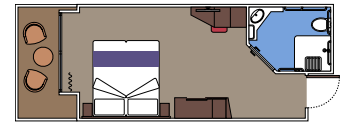

BALCÓN

Disponible en:

- › **Balcón Deluxe (BR3)**
  tamaño del camarote ≈22m²; tamaño del balcón ≈16m²; puente 13
- › **Balcón Deluxe (BR2)**
  tamaño del camarote ≈22m²; tamaño del balcón ≈16m²; puente 11-12
- › **Balcón Deluxe (BR1)**
  tamaño del camarote ≈21-22m²; tamaño del balcón ≈5-16m²; puente 9-10
- › **Balcón Deluxe con vista obstruida (BP)**
  tamaño del camarote ≈22m²; tamaño del balcón ≈16m²; puente 8-14