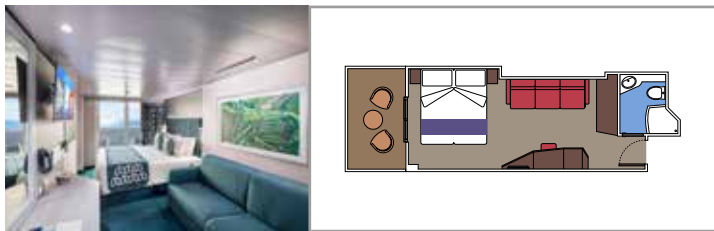

BALCÓN DELUXE BR2

≈17
≈6
11-12
4