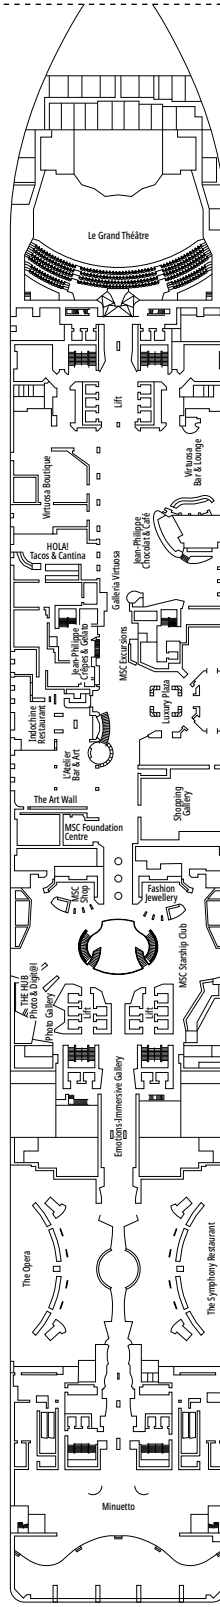

PUENTE 6
BEETHOVEN