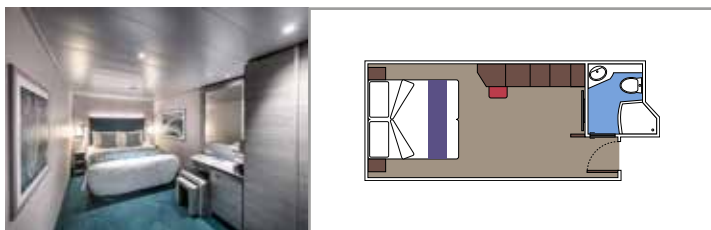

INTERIOR DELUXE

IR1

≈17 5-10 4