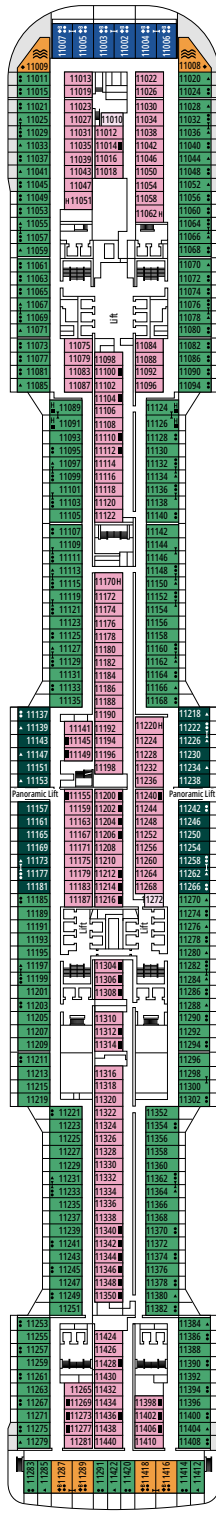

PUEUNTE 11
PUCCINI