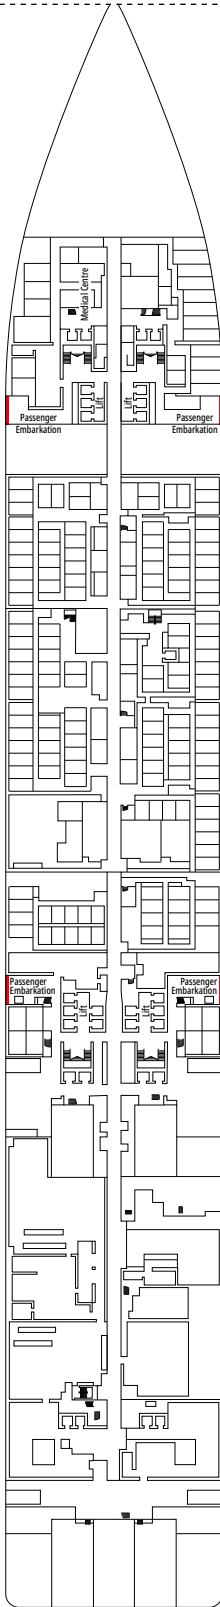

PUENTE 4
VIVALDI