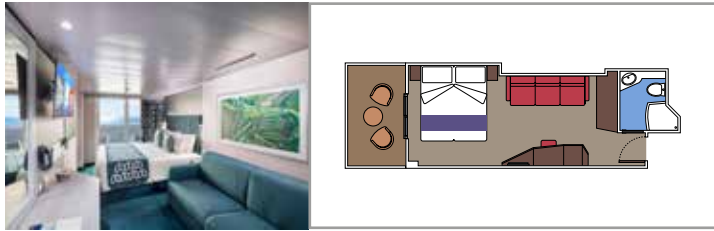

BALCÓN

INSTALACIONES INCLUIDAS

- Sala de estar con sofá
- Cómoda cama doble o individuales (bajo petición)
- Los estudios con balcón (BS) solo tienen un sofá cama individual
- Baño con ducha o bañera, tocador con secador de pelo
- TV interactiva, teléfono, caja fuerte, minibar y aire acondicionado
- Conexión Wifi disponible (de pago)

BALCÓN DELUXE AUREA BA

≈17
≈6
11-13
4