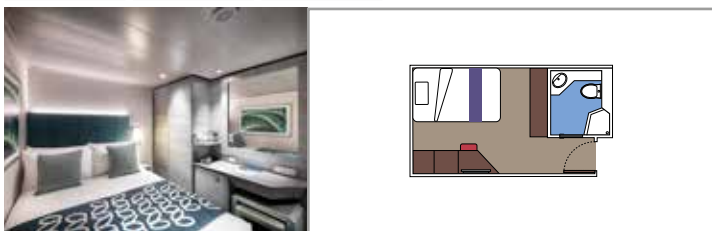

ESTUDIO INTERIOR

IS

≈12 5-14 1

› Individual

Las imágenes son representativas. El tamaño, la disposición y el mobiliario podrían variar (dentro de la misma categoría de camarote).

Tamaño del camarote (m²)

Tamaño del balcón (m²)

Localización

Capacidad máxima