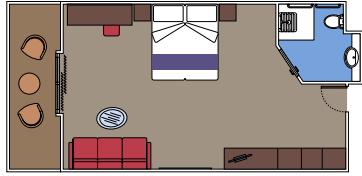

Tamaño del camarote (m²)

Tamaño del balcón (m²)

Localización

Capacidad máxima

SUITE AUREA

INSTALACIONES INCLUIDAS

- Algunas Suites tienen balcón con bañera de hidromasaje
- Amplio armario
- Sala de estar con sofá cama doble
- Cómoda cama doble o individuales (bajo petición)
- Baño con ducha o bañera, tocador con secador de pelo
- TV interactiva, teléfono, caja fuerte, minibar y aire acondicionado
- Conexión Wifi disponible (de pago)

 Localización

 Capacidad máxima

INSTALACIONES PARA PASAJEROS CON DISCAPACIDAD O MOVILIDAD REDUCIDA

BALCÓN DELUXE PARA PASAJEROS CON DISCAPACIDAD O MOVILIDAD REDUCIDA

MSC YACHT CLUB

Disponible en:

- › **MSC Yacht Club Deluxe Suite (YC1)**
tamaño del camarote ≈29m²; tamaño del balcón ≈5m²; puente 15