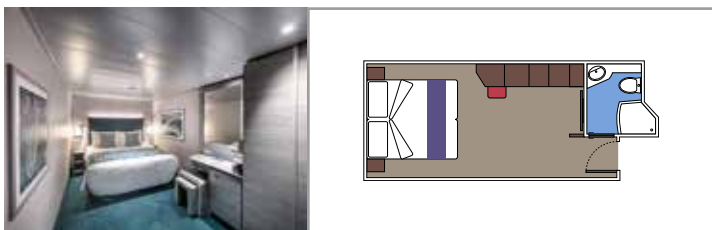

INTERIOR

INSTALACIONES INCLUIDAS

- Cómoda cama doble o individuales (bajo petición)
- Baño con ducha o bañera, tocador con secador de pelo
- TV interactiva, teléfono, caja fuerte, minibar y aire acondicionado
- Conexión Wifi disponible (de pago)

INTERIOR DELUXE

IR2

≈17 11-14 4