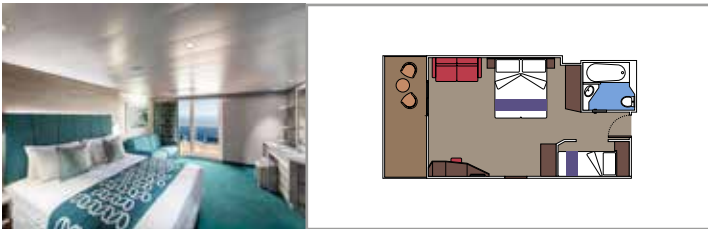

Tamaño del camarote (m²)

Tamaño del balcón (m²)

Localización

Capacidad máxima

SUITE AUREA

INSTALACIONES INCLUIDAS

- Algunas Suites tienen balcón con bañera de hidromasaje
- Amplio armario
- Sala de estar con sofá cama doble
- Cómoda cama doble o individuales (bajo petición)
- Baño con ducha o bañera, tocador con secador de pelo
- TV interactiva, teléfono, caja fuerte, minibar y aire acondicionado
- Conexión Wifi disponible (de pago)

SLJ

 ≈27
  ≈26-30
  9-13
  4

- › Balcón con bañera de hidromasaje
- › Sala de estar con sofá cama doble
- › Armario amplio

SUITE PRÉMIUM AUREA

SL1

 ≈25
  ≈3-14
  9-14
  6

- › Armario amplio

Las imágenes son representativas. El tamaño, la disposición y el mobiliario podrían variar (dentro de la misma categoría de camarote).

Tamaño del camarote (m²)

Tamaño del balcón (m²)

Localización

Capacidad máxima

BALCÓN

INSTALACIONES INCLUIDAS

- Sala de estar con sofá
- Cómoda cama doble o individuales (bajo petición)
- Los estudios con balcón (BS) solo tienen un sofá cama individual
- Baño con ducha o bañera, tocador con secador de pelo
- TV interactiva, teléfono, caja fuerte, minibar y aire acondicionado
- Conexión Wifi disponible (de pago)