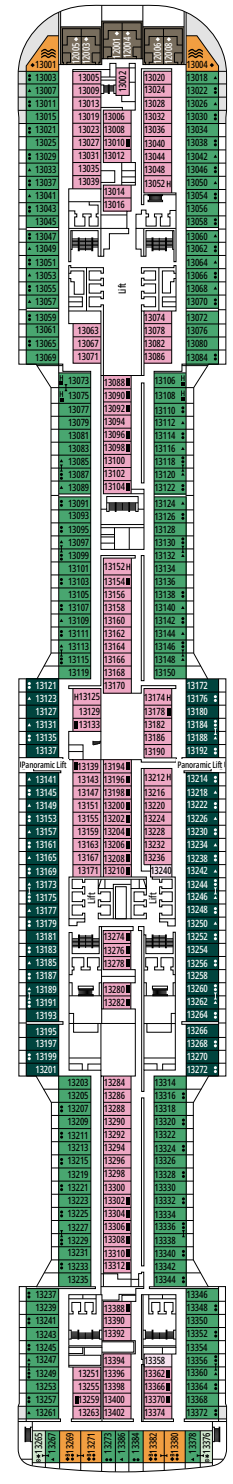

PUEUNTE 13
BIZET