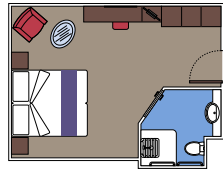

INTERIOR

Disponible en:

- › **Interior Deluxe (IR2)**
  tamaño del camarote ≈22m²; puente 11-14
- › **Interior Deluxe (IR1)**
  tamaño del camarote ≈22m²; puente 8-10

Las imágenes son representativas. El tamaño, la disposición y el mobiliario podrían variar (dentro de la misma categoría de camarote).

COMODIDADES PARA PASAJEROS CON DISCAPACIDAD O MOVILIDAD REDUCIDA

Ancho de la puerta del camarote	85,5 cm
Espacio útil de la entrada	82,1 cm
Ancho de la puerta del baño	90 cm
Tamaño del camarote (superficie útil)	de ≈ 22 a ≈ 28 m²
Tamaño del baño	3,1 m²
¿La ducha dispone de asiento plegable?	Sí
Altura del asiento respecto al suelo	44 cm
¿El inodoro dispone de barras de agarre?	Sí
¿Se dispone de sillas de ruedas a bordo?	Existe un número limitado*
¿Todos los puentes/espacios comunes son accesibles?	Sí
¿Todos los botes salvavidas son accesibles para las sillas de ruedas?	No**
¿Los ascensores tienen indicadores de puente?	Visual, Audio y Braille
¿Durante el crucero se ofrecen servicios a los pasajeros ciegos o con discapacidad visual severa?	Sólo si se contrata un asistente a tiempo completo

* Solo en embarque, desembarque y emergencias.

** En caso de emergencia, el personal especializado ayudará a los pasajeros con discapacidad o movilidad reducida a subir a los botes salvavidas.