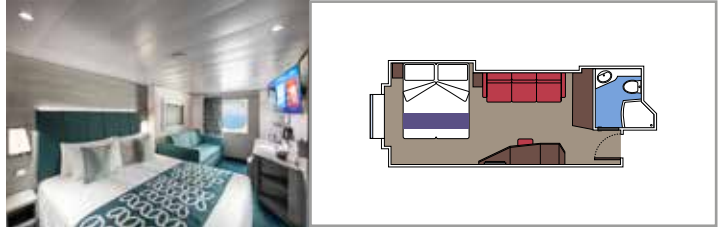

VISTA AL MAR DELUXE

OR1

≈16 5 4