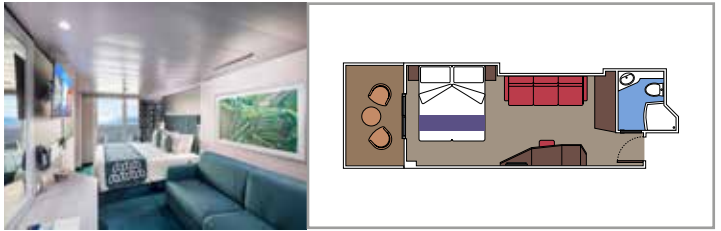

BALCÓN DELUXE BR3

≈17
≈6
13-14
4