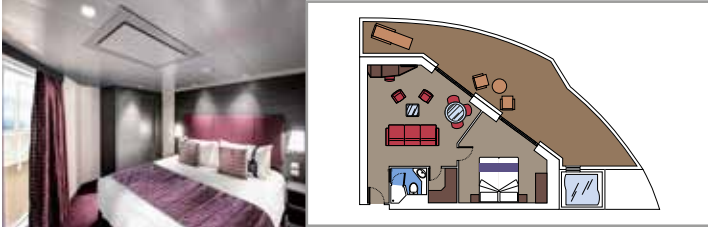

MSC YACHT CLUB DELUXE SUITE YC1

≈29
 ≈5
 14-18
 4

- › Sala de estar con sofá
- › Amplio armario

MSC YACHT CLUB SUITE INTERIOR YIN

≈17
 14-16
 2

- › Amplio armario

Las imágenes son representativas. El tamaño, la disposición y el mobiliario podrían variar (dentro de la misma categoría de camarote).

Tamaño del camarote (m²)

Tamaño del balcón (m²)

Localización

Capacidad máxima

SUITE AUREA

INSTALACIONES INCLUIDAS

- Algunas Suites tienen balcón con bañera de hidromasaje
- Amplio armario
- Sala de estar con sofá cama doble
- Cómoda cama doble o individuales (bajo petición)
- Baño con ducha o bañera, tocador con secador de pelo
- TV interactiva, teléfono, caja fuerte, minibar y aire acondicionado
- Conexión Wifi disponible (de pago)

GRAND SUITE AUREA CON TERRAZA Y BAÑERA DE HIDROMASAJE

SXJ

 ≈39
  ≈36
  12
  4

- › Balcón con bañera de hidromasaje
- › Sala de estar con sofá cama doble
- › Vestidor

SUITE PRÉMIUM AUREA CON TERRAZA Y BAÑERA DE HIDROMASAJE