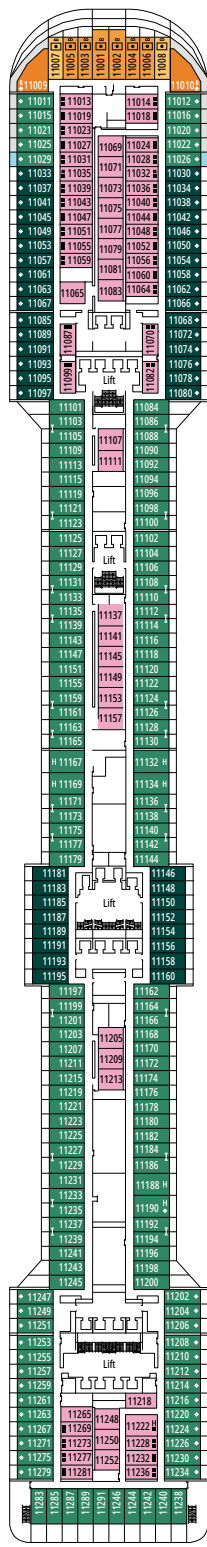

PUENTE 11
CARAVAGGIO