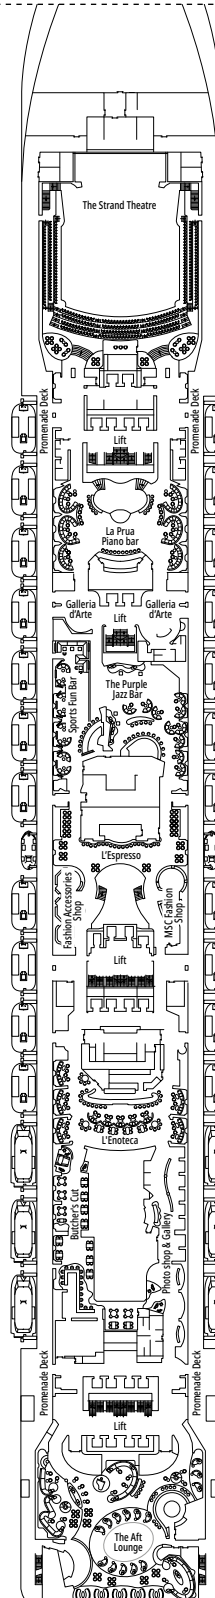

PUNTE 7
TIZIANO