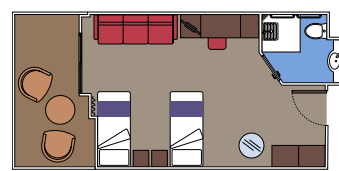

BALCÓN

Disponible en:

- › **Balcón Prémium (BL3)**
  tamaño del camarote ≈33m²; tamaño del balcón ≈6m²; puente 12
- › **Balcón Prémium (BL2)**
  tamaño del camarote ≈33m²; tamaño del balcón ≈6m²; puente 10-11
- › **Balcón Prémium (BL1)**
  tamaño del camarote ≈33-39m²; tamaño del balcón ≈6m²; puente 8-9