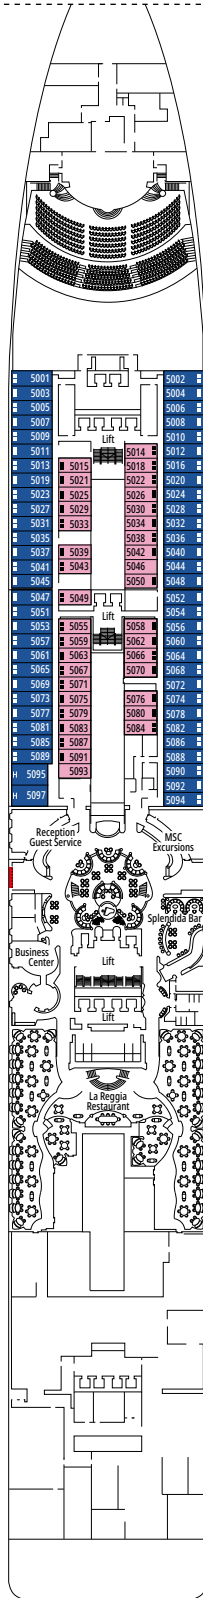

ROYAL PALM CASINO

PUNTE 5
CANALETTO