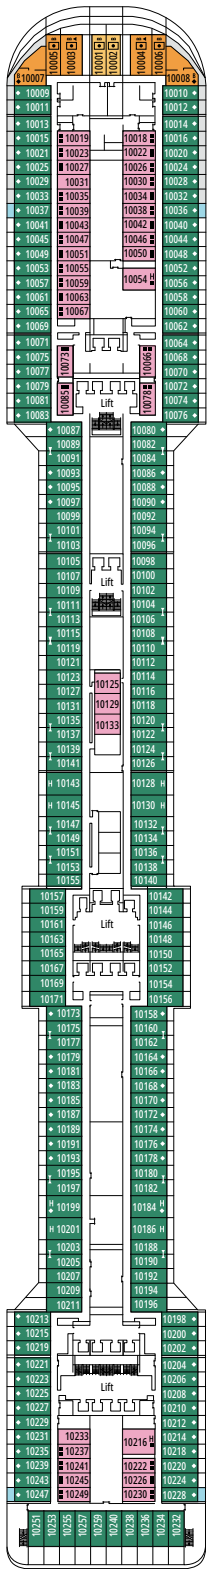

PUENTE 10
BOTTICELLI