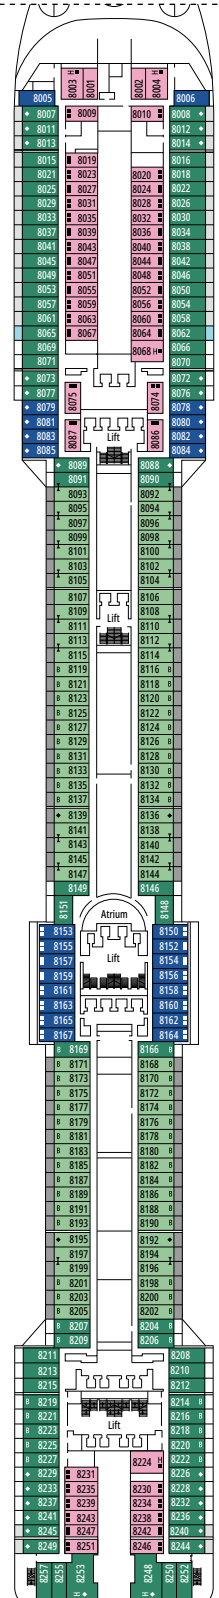

PUNTE 8
GIOTTO