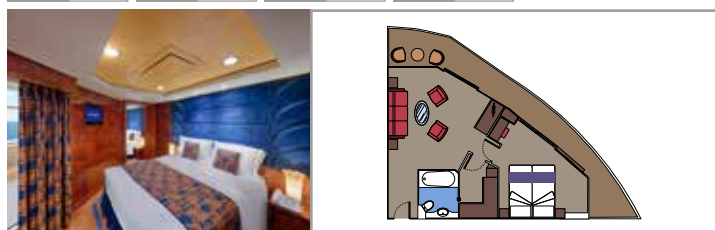

MSC YACHT CLUB - CONCIERGE

MSC YACHT CLUB - THE ONE POOL

**INSTALACIONES INCLUIDAS**

- Suites de lujo con acabados prémium
- Algunas Suites tienen ventanal panorámico sellado
- Armario amplio
- Sala de estar con sofá o salón separado
- Cómoda cama doble o individuales (bajo petición)
- Baño con ducha y/o bañera, tocador con secador de pelo
- TV interactiva, teléfono, caja fuerte, minibar y aire acondicionado
- Conexión Wifi incluida

**MSC YACHT CLUB SUITE EXECUTIVE Y FAMILIAR CON BALCÓN** YCT

 ≈36	 ≈16	 16	 4
--	---	--	---

- › Balcón con mesa para comer
- › Sala de estar y comedor
- › Vestidor

**MSC YACHT CLUB SUITE FAMILIAR** YC2

 ≈45-53	 12	 4
--	--	---