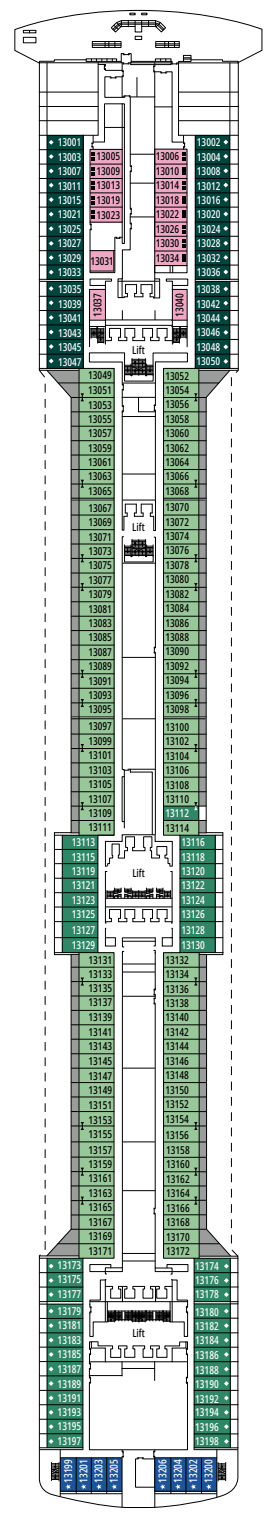

PUENTE 13
PIERO DELLA FRANCESCA