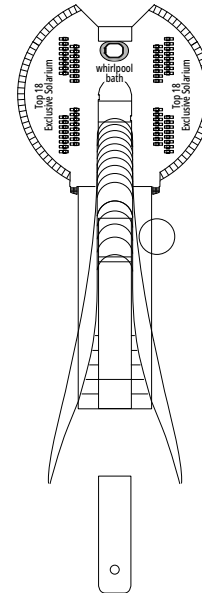

PUENTE 14
RAFFAELLO

PUENTE 15
LEONARDO DA VINCI