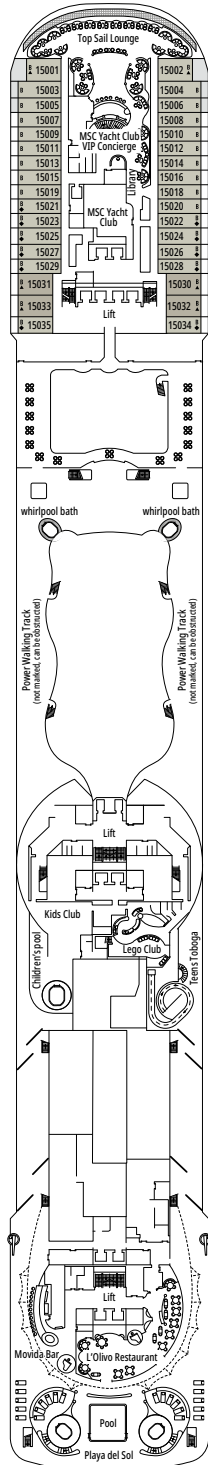

PUENTE 15
LEONARDO DA VINCI