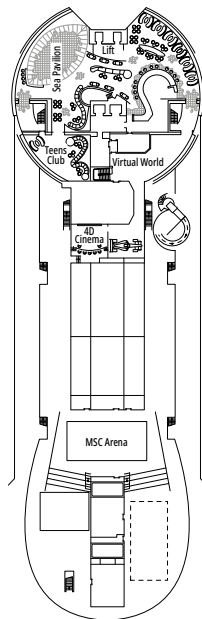

PUENTE 14
RAFFAELLO

PUENTE 15
LEONARDO DA VINCI