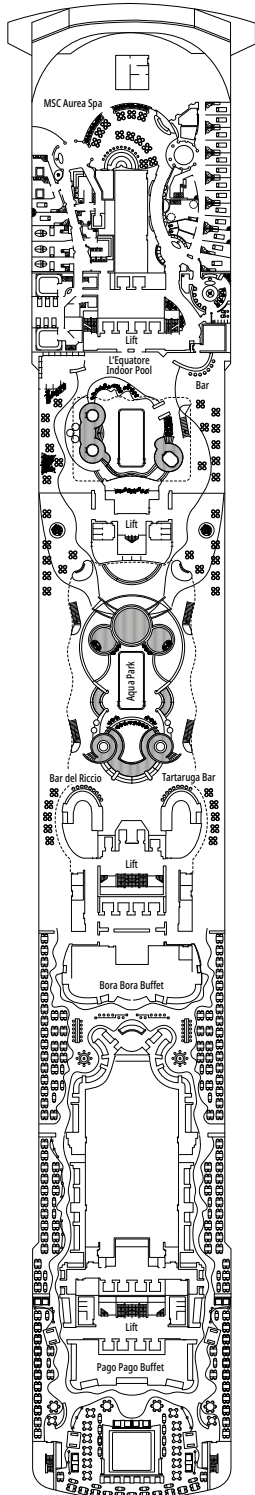

PUENTE 14
RAFFAELLO