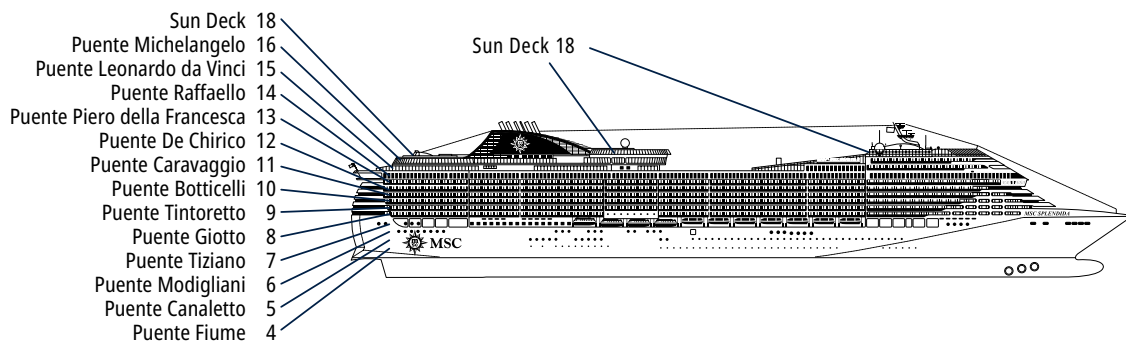

CARACTERÍSTICAS TÉCNICAS DEL BARCO

CARACTERÍSTICAS TÉCNICAS DEL BARCO

AÑO DE CONSTRUCCIÓN	2009
ARQUEO BRUTO	137.936 toneladas
ESLORA / MANGA / ALTURA	333,30 m / 37,92 m / 67,69 m
SUPERFICIE TOTAL	450.000 m², incl. 27.000 m² de espacios comunes
PUNTES	18, de ellos 14 para pasajeros
ASCENSORES	25, de los cuales 15 son para los pasajeros (2 panorámicos y 1 para la zona MSC Yacht Club)
TENSIÓN ELÉCTRICA (CAMAROTES)	110/220 voltios
VELOCIDAD MÁXIMA	23,78 nudos
ESTABILIZADORES	Estabilizado con 2 aletas
NÚMERO DE PASAJEROS	4.363
NÚMERO DE CAMAROTES	1.637, de ellos 43 para pasajeros con discapacidad o movilidad reducida
TRIPULACIÓN	Aprox. 1.370
PISCINAS	5, de ellas, 1 con cúpula móvil, 1 para niños y 1 para MSC Yacht Club
BAÑERAS DE HIDROMASAJE	12