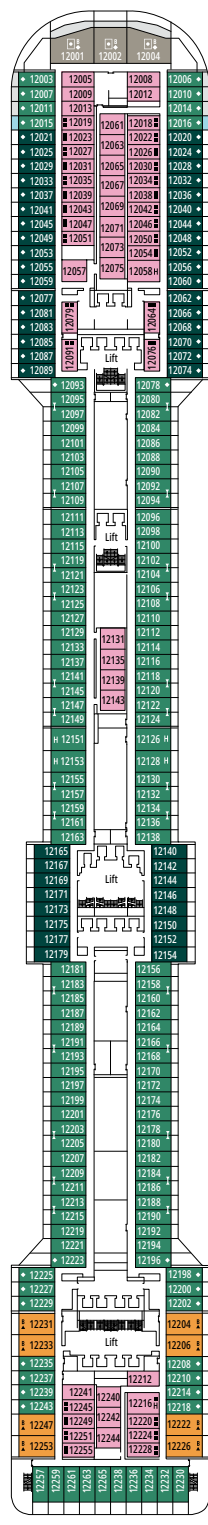

PUENTE 12
DE CHIRICO