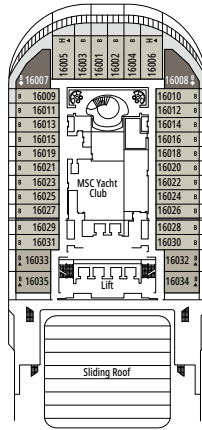

PUENTE 14
RAFFAELLO

PUENTE 15
LEONARDO DA VINCI