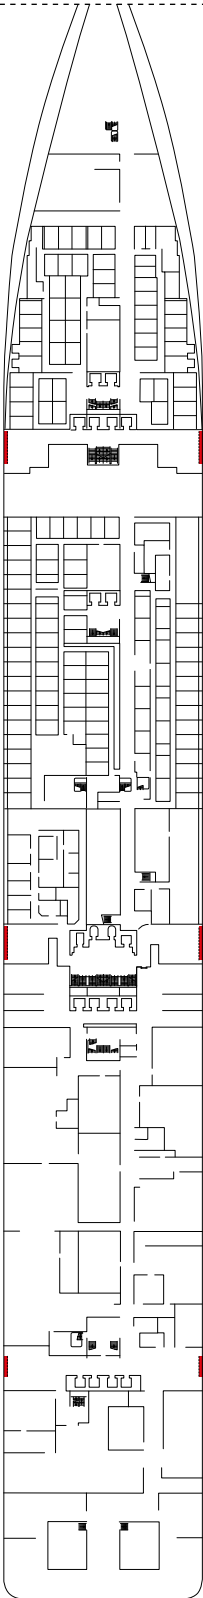

L'ESPRESSO COFFEE BAR

PUNTE 4
FIUME