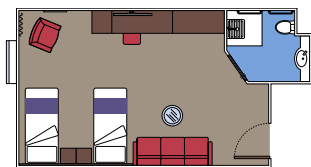

VISTA AL MAR

Disponible en:

- › **Vista al mar Prémium (OL1)**
  tamaño del camarote ≈32m²; puente 5