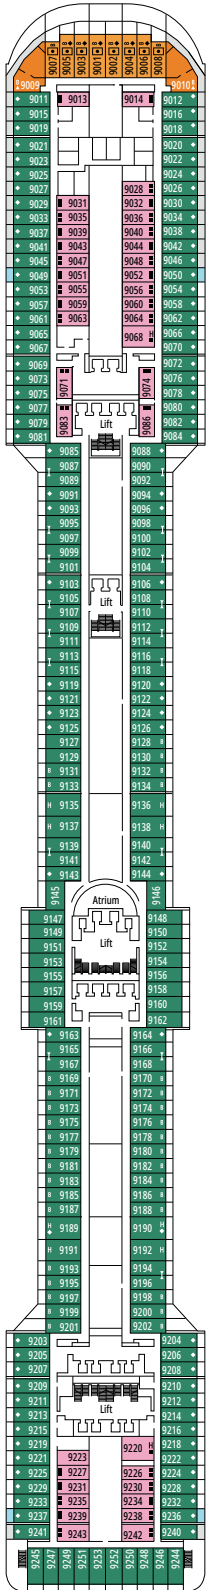

BUTCHER'S CUT

PUENTE 9
TINTORETTO