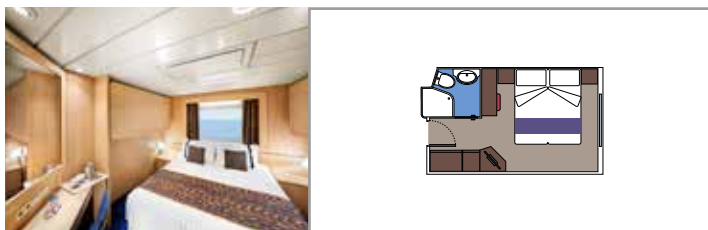

VISTA AL MAR JUNIOR

OM2

≈13 9-10 4