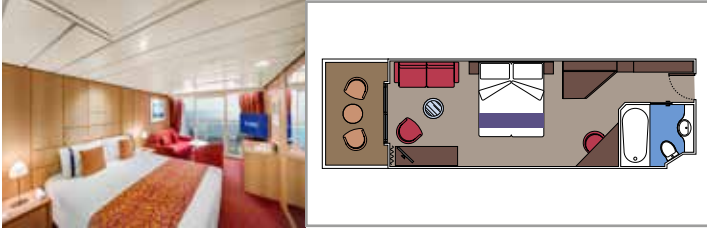

SUITE AUREA

INSTALACIONES INCLUIDAS

- Sala de estar con sofá
- Armario amplio
- Cómoda cama doble o individuales (bajo petición)
- Baño con bañera, tocador con secador de pelo
- TV interactiva, teléfono, caja fuerte, minibar y aire acondicionado
- Conexión Wifi disponible (de pago)

SUITE JUNIOR AUREA

SR2

≈22 ≈5 12 3