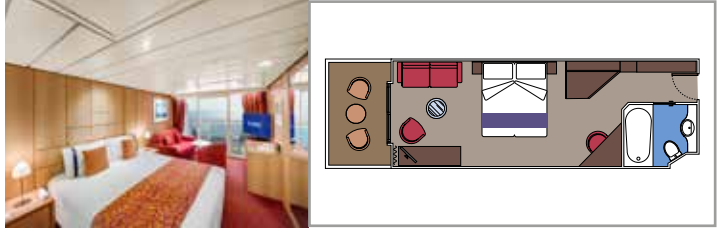

INSTALACIONES INCLUIDAS

- Sala de estar con sofá
- Armario amplio
- Cómoda cama doble o individuales (bajo petición)
- Baño con bañera, tocador con secador de pelo
- TV interactiva, teléfono, caja fuerte, minibar y aire acondicionado
- Conexión Wifi disponible (de pago)

SUITE JUNIOR AUREA

SR2

 ≈22  ≈5  12  3

SUITE JUNIOR AUREA

SR1

 ≈22  ≈5  10  3

Las imágenes son representativas. El tamaño, la disposición y el mobiliario podrían variar (dentro de la misma categoría de camarote).

TV interactiva, teléfono, caja fuerte, minibar y aire acondicionado

Conexión Wifi disponible (de pago)

BALCÓN JUNIOR

BM1

Las imágenes son representativas. El tamaño, la disposición y el mobiliario podrían variar (dentro de la misma categoría de camarote).

Tamaño del camarote (m²)

Tamaño del balcón (m²)

Localización

Capacidad máxima

VISTA AL MAR

INSTALACIONES INCLUIDAS

- Ventana con vista al mar
- Sofá relax
- Cómoda cama doble o individuales (bajo petición)
- Baño con ducha, tocador con secador de pelo
- TV interactiva, teléfono, caja fuerte, minibar y aire acondicionado
- Conexión Wifi disponible (de pago)