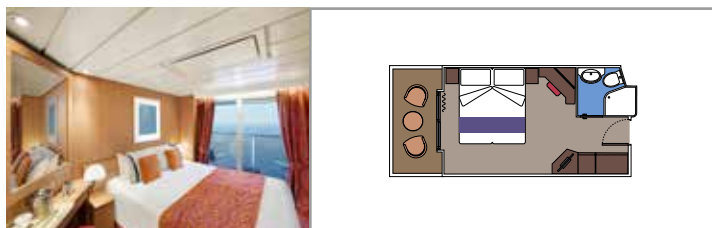

 Tamaño del camarote (m²)

 Tamaño del balcón (m²)

 Localización

 Capacidad máxima

BALCÓN

INSTALACIONES INCLUIDAS

Cómoda cama doble o individuales (bajo petición)

Baño con ducha, tocador con secador de pelo

TV interactiva, teléfono, caja fuerte, minibar y aire acondicionado

Conexión Wifi disponible (de pago)

BALCÓN JUNIOR

BM1

Las imágenes son representativas. El tamaño, la disposición y el mobiliario podrían variar (dentro de la misma categoría de camarote).

Tamaño del camarote (m²)

Tamaño del balcón (m²)

Localización

Capacidad máxima

VISTA AL MAR

INSTALACIONES INCLUIDAS

- Ventana con vista al mar
- Sofá relax
- Cómoda cama doble o individuales (bajo petición)
- Baño con ducha, tocador con secador de pelo
- TV interactiva, teléfono, caja fuerte, minibar y aire acondicionado
- Conexión Wifi disponible (de pago)