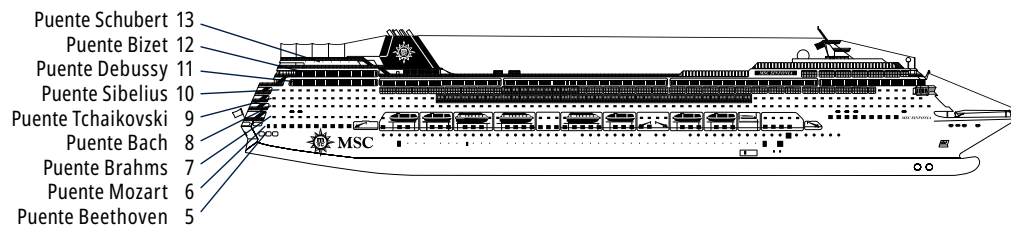

CARACTERÍSTICAS TÉCNICAS DEL BARCO

BUFÉ LA TERRAZA

CARACTERÍSTICAS TÉCNICAS DEL BARCO	
AÑO DE CONSTRUCCIÓN	2002 - Renovado 2015
ARQUEO BRUTO	65,542 toneladas
ESLORA / MANGA / ALTURA	274,9 m / 28,8 m / 54 m
PUNTES	13, de ellos 9 para pasajeros
ASCENSORES	9
TENSIÓN ELÉCTRICA (CAMAROTES)	110/220 voltios
VELOCIDAD MÁXIMA	20,9 nudos
ESTABILIZADORES	Estabilizado con 2 aletas
NÚMERO DE PASAJEROS	2.658
NÚMERO DE CAMAROTES	980, incl. 5 para pasajeros con discapacidad o movilidad reducida
TRIPULACIÓN	Aprox. 742
PISCINAS	2, ambas con zonas para niños
BAÑERAS DE HIDROMASAJE	2