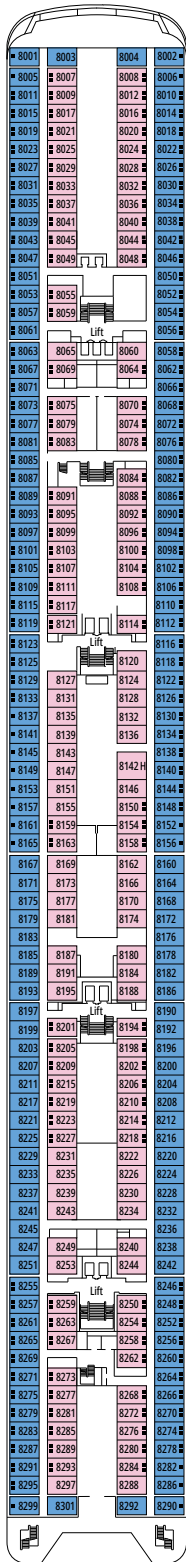

SPORT CENTER

LE PISCINE

PUENTE 8
BACH