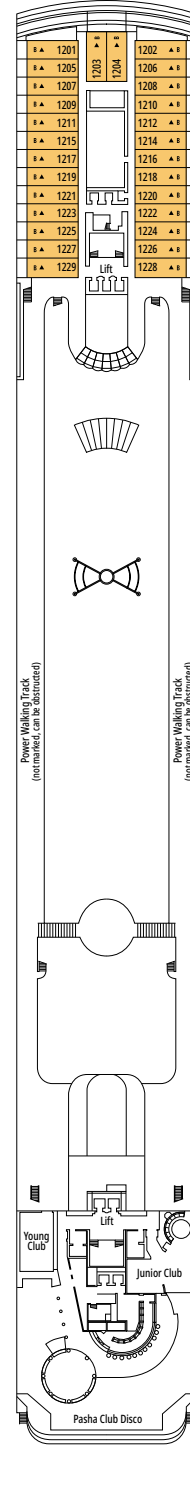

SPORT CENTER

LE PISCINE

PUENTE 12
BIZET