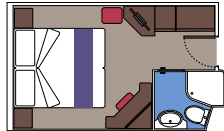

 Tamaño del camarote (m²)

 Tamaño del balcón (m²)

 Localización

 Capacidad máxima

BALCÓN

INSTALACIONES INCLUIDAS

Cómoda cama doble o individuales (bajo petición)

Baño con ducha, tocador con secador de pelo

Tamaño del camarote (m²)

Tamaño del balcón (m²)

Localización

Capacidad máxima

VISTA AL MAR

INSTALACIONES INCLUIDAS

- Ventana con vista al mar
- Sofá relax
- Cómoda cama doble o individuales (bajo petición)
- Baño con ducha, tocador con secador de pelo
- TV interactiva, teléfono, caja fuerte, minibar y aire acondicionado
- Conexión Wifi disponible (de pago)

 Tamaño del balcón (m²)

 Localización

 Capacidad máxima

INTERIOR

INSTALACIONES INCLUIDAS

Cómoda cama doble o individuales (bajo petición)*

Baño con ducha, tocador con secador de pelo

TV interactiva, teléfono, caja fuerte, minibar y aire acondicionado

Conexión Wifi disponible (de pago)

*Los camarotes para pasajeros con discapacidad o movilidad reducida tienen camas individuales

INTERIOR JUNIOR

IM2

 ≈13  9-10  4

INTERIOR JUNIOR

IM1

 ≈13  7-8  4