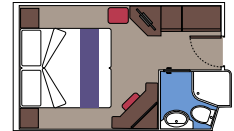

 Tamaño del camarote (m²)

 Tamaño del balcón (m²)

 Localización

 Capacidad máxima

BALCÓN

INSTALACIONES INCLUIDAS

Cómoda cama doble o individuales (bajo petición)

Baño con ducha, tocador con secador de pelo

Tamaño del camarote (m²)

Tamaño del balcón (m²)

Localización

Capacidad máxima

VISTA AL MAR

INSTALACIONES INCLUIDAS

- Ventana con vista al mar
- Sofá relax
- Cómoda cama doble o individuales (bajo petición)
- Baño con ducha, tocador con secador de pelo
- TV interactiva, teléfono, caja fuerte, minibar y aire acondicionado
- Conexión Wifi disponible (de pago)

Conexión Wifi disponible (de pago)

*Los camarotes para pasajeros con discapacidad o movilidad reducida tienen camas individuales

INTERIOR JUNIOR

IM2

 ≈13  9-10  4

INTERIOR JUNIOR

IM1

 ≈13  7-8  4

Las imágenes son representativas. El tamaño, la disposición y el mobiliario podrían variar (dentro de la misma categoría de camarote).

 Tamaño del camarote (m²)

 Tamaño del balcón (m²)

 Localización

 Capacidad máxima