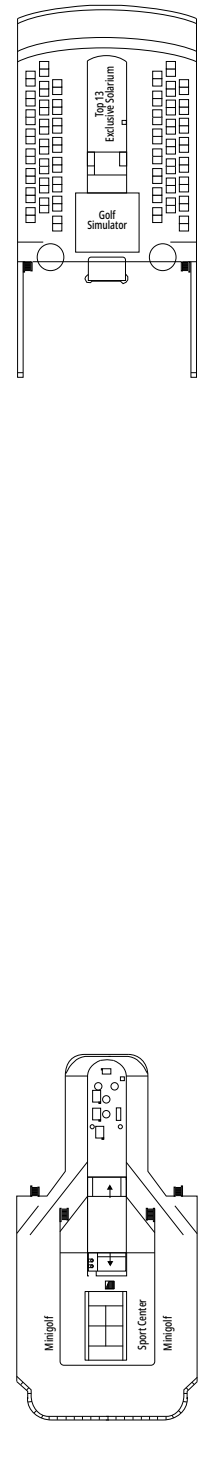

SPORT CENTER

LE PISCINE

PUENTE 13
SCHUBERT