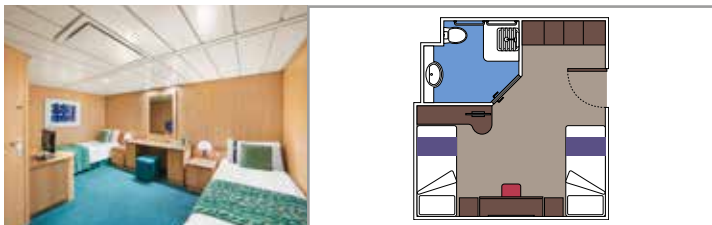

INTERIOR

Disponible en:

- › **Interior Junior (IM2)**
  tamaño del camarote ≈21m²; puente 9
- › **Interior Junior (IM1)**
  tamaño del camarote ≈21m²; puente 8

Los camarotes para pasajeros con discapacidad o movilidad reducida tienen camas individuales.
Las imágenes son representativas. El tamaño, la disposición y el mobiliario podrían variar (dentro de la misma categoría de camarote).

COMODIDADES PARA PASAJEROS CON DISCAPACIDAD O MOVILIDAD REDUCIDA

Ancho de la puerta del camarote	de 68 a 82 cm
Ancho de la puerta del baño	88 cm
Tamaño del camarote (superficie útil)	de 11 a 17 m²
Tamaño del baño	de 2,08 a 4 m²
¿La ducha dispone de asiento plegable?	Sí
Altura del asiento respecto al suelo	45 cm
¿El inodoro dispone de barras de agarre?	Sí
¿Se dispone de sillas de ruedas a bordo?	Existe un número limitado*
¿Todos los puentes/espacios comunes son accesibles?	Sí
¿Todos los botes salvavidas son accesibles para las sillas de ruedas?	No**
¿Los ascensores tienen indicadores de puente?	Visuales, Audio & Braille
¿Durante el crucero se ofrecen servicios a los pasajeros ciegos o con discapacidad visual severa?	Sólo si se contrata un asistente a tiempo completo

* Solo en embarque, desembarque y emergencias.

** En caso de emergencia, el personal especializado ayudará a los pasajeros con discapacidad o movilidad reducida a subir a los botes salvavidas.