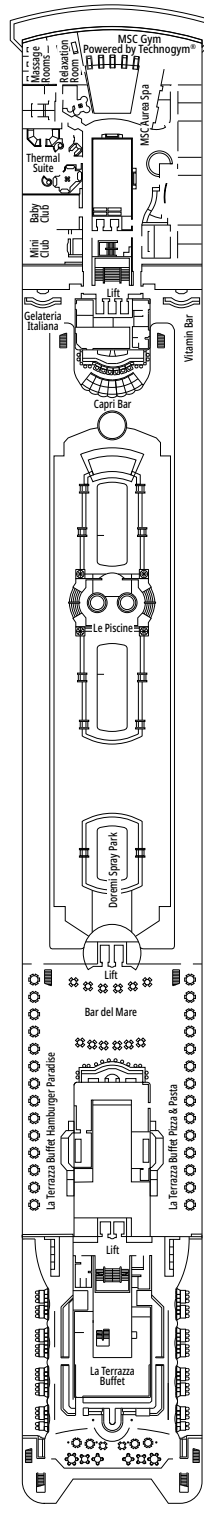

CARACTERÍSTICAS TÉCNICAS DEL BARCO

BUFÉ LA TERRAZA

CARACTERÍSTICAS TÉCNICAS DEL BARCO	
AÑO DE CONSTRUCCIÓN	2002 - Renovado 2015
ARQUEO BRUTO	65,542 toneladas
ESLORA / MANGA / ALTURA	274,9 m / 28,8 m / 54 m
PUNTES	13, de ellos 9 para pasajeros
ASCENSORES	9
TENSIÓN ELÉCTRICA (CAMAROTES)	110/220 voltios
VELOCIDAD MÁXIMA	20,9 nudos
ESTABILIZADORES	Estabilizado con 2 aletas
NÚMERO DE PASAJEROS	2.658
NÚMERO DE CAMAROTES	980, incl. 5 para pasajeros con discapacidad o movilidad reducida
TRIPULACIÓN	Aprox. 742
PISCINAS	2, ambas con zonas para niños
BAÑERAS DE HIDROMASAJE	2

INSTALACIONES INCLUIDAS

- Sala de estar con sofá
- Armario amplio
- Cómoda cama doble o individuales (bajo petición)
- Baño con bañera, tocador con secador de pelo
- TV interactiva, teléfono, caja fuerte, minibar y aire acondicionado
- Conexión Wifi disponible (de pago)

COMODIDADES PARA PASAJEROS CON DISCAPACIDAD O MOVILIDAD REDUCIDA

Ancho de la puerta del camarote	de 68 a 82 cm
Ancho de la puerta del baño	88 cm
Tamaño del camarote (superficie útil)	de 11 a 17 m ²
Tamaño del baño	de 2,08 a 4 m ²
¿La ducha dispone de asiento plegable?	Sí
Altura del asiento respecto al suelo	45 cm
¿El inodoro dispone de barras de agarre?	Sí
¿Se dispone de sillas de ruedas a bordo?	Existe un número limitado*
¿Todos los puentes/espacios comunes son accesibles?	Sí
¿Todos los botes salvavidas son accesibles para las sillas de ruedas?	No**
¿Los ascensores tienen indicadores de puente?	Visuales, Audio & Braille
¿Durante el crucero se ofrecen servicios a los pasajeros ciegos o con discapacidad visual severa?	Sólo si se contrata un asistente a tiempo completo

LE PISCINE

PUENTE 8
BACH

PUENTE 9
TCHAIKOVSKI

PUENTE 10
SIBELIUS

PUENTE 11
DEBUSSY

PUENTE 12
BIZET

PUENTE 13
SCHUBERT

PLANO DEL BARCO Y ALOJAMIENTO