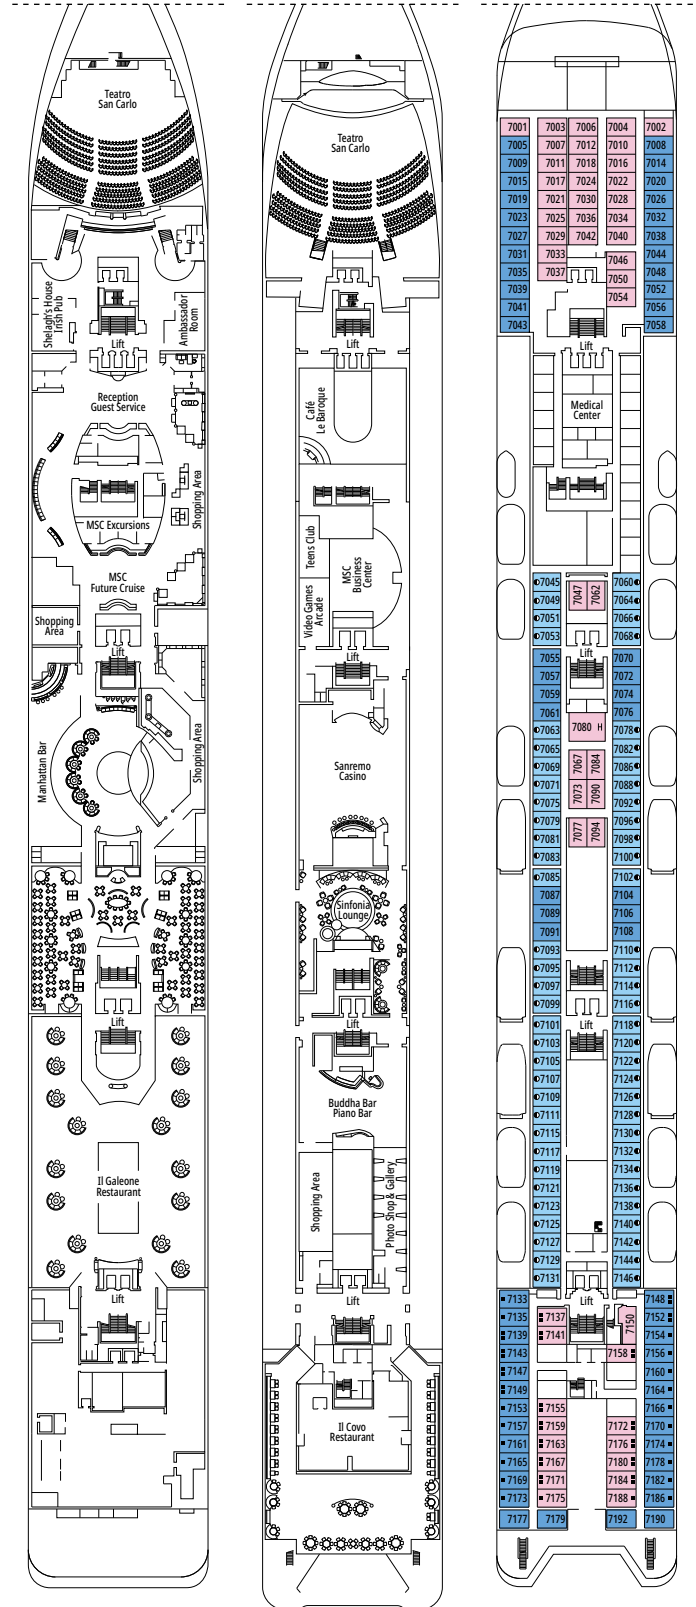

PLANO DEL BARCO Y ALOJAMIENTO

980 CAMAROTES
2.658 PASAJEROS

AMBASSADOR CIGAR ROOM

CATEGORÍA DE CAMAROTES		
Suite Junior Aurea	SR2	12
Suite Junior Aurea	SR1	10
Balcón Junior	BM1	9-10
Vista al mar Prémium	OL1	9
Vista al mar Junior	OM2	9-10
Vista al mar Junior	OM1	7-8
Vista al mar Junior con vista obstruida	OO	7
Interior Junior	IM2	9-10
Interior Junior	IM1	7-8

- Nuestros barcos ofrecen la posibilidad de combinar 2 o 3 camarotes comunicados.
- Todos los camarotes tienen cama doble que se puede convertir en dos individuales excepto los camarotes para pasajeros con discapacidad o movilidad reducida.
- 3ª cama disponible en todas las categorías excepto en OO.
- 4ª cama disponible en todas las categorías excepto en OO, BM1, SR1 y SR2.

LEYENDA

▲	Sofá cama
■	3ª cama es abatible
■ ■	3ª y 4ª cama son abatibles
↔	Camarotes comunicados
H	Camarotes para pasajeros con discapacidad o movilidad reducida
B	Camarote con bañera
○	Camarote con vista obstruida

**PUENTE 5
BEETHOVEN**

**PUENTE 6
MOZART**

**PUENTE 7
BRAHMS**