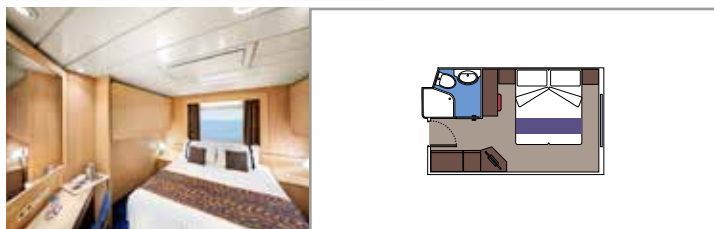

VISTA AL MAR JUNIOR

OM1

≈13 7-8 4