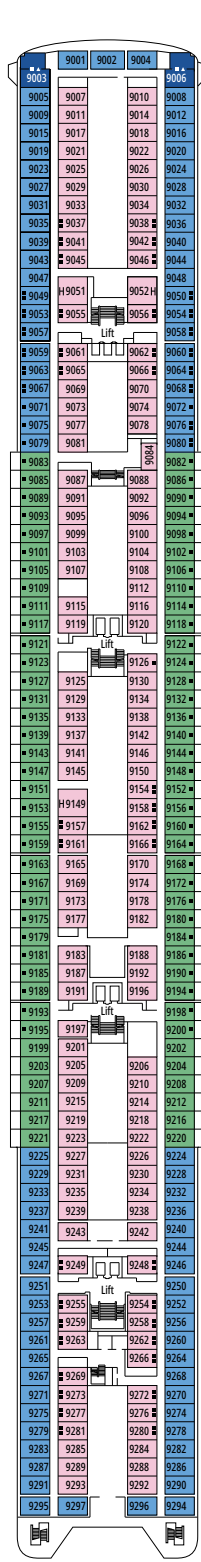

SPORT CENTER

LE PISCINE

PUENTE 9
TCHAIKOVSKI