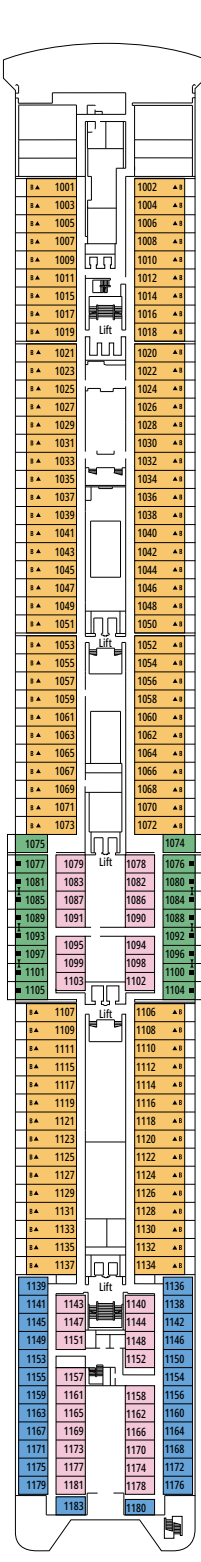

SPORT CENTER

LE PISCINE

PUENTE 10
SIBELIUS