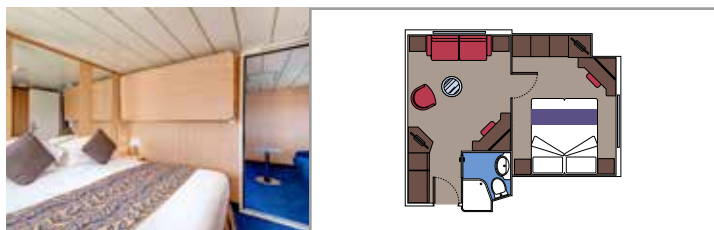

VISTA AL MAR

INSTALACIONES INCLUIDAS

- Ventana con vista al mar
- Sofá relax
- Cómoda cama doble o individuales (bajo petición)
- Baño con ducha, tocador con secador de pelo
- TV interactiva, teléfono, caja fuerte, minibar y aire acondicionado
- Conexión Wifi disponible (de pago)

VISTA AL MAR PRÉMIUM

OL1

≈22 9 4