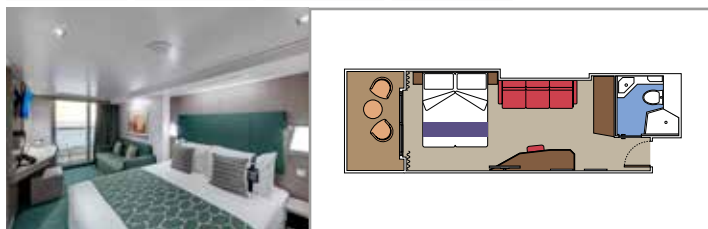

Tamaño del camarote (m²)

Tamaño del balcón (m²)

Localización

Capacidad máxima

SUITE AUREA

INSTALACIONES INCLUIDAS

- Algunas Suites tienen balcón con bañera de hidromasaje
- Sala de estar con sofá
- Armario amplio
- Cómoda cama doble o individuales (bajo petición)
- Baño con ducha o bañera, tocador con secador de pelo
- TV interactiva, teléfono, caja fuerte, minibar y aire acondicionado
- Conexión Wifi disponible (de pago)

Localización

Capacidad máxima

BALCÓN

INSTALACIONES INCLUIDAS

- Balcón*
- Sala de estar con sofá
- Cómoda cama doble o individuales (bajo petición)
- Baño con ducha, tocador con secador de pelo
- TV interactiva, teléfono, caja fuerte, minibar y aire acondicionado
- Conexión Wifi disponible (de pago)

BALCÓN DELUXE

BR3

BALCÓN DELUXE

BR2

BALCÓN DELUXE

BR1

Las imágenes son representativas. El tamaño, la disposición y el mobiliario podrían variar (dentro de la misma categoría de camarote).

Tamaño del camarote (m²)

Tamaño del balcón (m²)

Localización

Capacidad máxima

VISTA AL MAR

INSTALACIONES INCLUIDAS

- Ventana con vista al mar
- Cómoda cama doble o individuales (bajo petición)
- Baño con ducha, tocador con secador de pelo
- TV interactiva, teléfono, caja fuerte, minibar y aire acondicionado
- Conexión Wifi disponible (de pago)