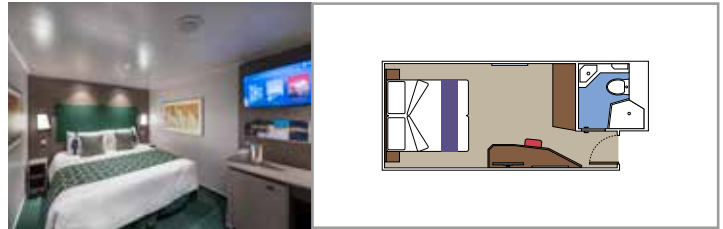

INTERIOR DELUXE

IR2

≈14 11-15 4