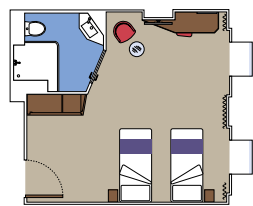

VISTA AL MAR

Disponible en:

- › **Vista al mar Deluxe (OR1)**
  tamaño del camarote ≈26m²; puente 5