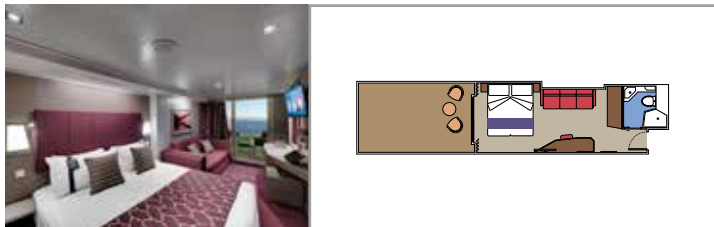

BALCÓN

INSTALACIONES INCLUIDAS

- Balcón*
- Sala de estar con sofá
- Cómoda cama doble o individuales (bajo petición)
- Baño con ducha, tocador con secador de pelo
- TV interactiva, teléfono, caja fuerte, minibar y aire acondicionado
- Conexión Wifi disponible (de pago)

*Algunos camarotes tienen balastrada de metal en lugar de cristal.

BALCÓN PRÉMIUM AUREA*

BGA

› Sala de estar con sofá