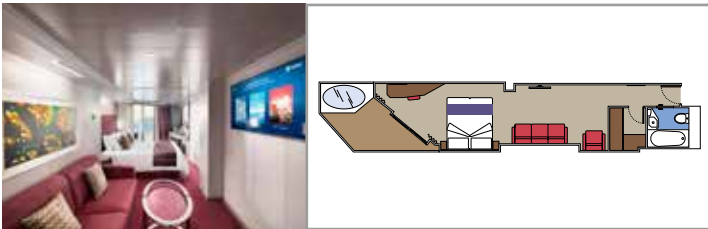

MSC YACHT CLUB - TOP SAIL LOUNGE

MSC YACHT CLUB - POOL

INSTALACIONES INCLUIDAS

- Suites de lujo con acabados prémium
- Armario amplio
- Sala de estar con sofá o comedor
- Cómoda cama doble o individuales (bajo petición)
- Baño con ducha y/o bañera, tocador con secador de pelo
- TV interactiva, teléfono, caja fuerte, minibar y aire acondicionado
- Conexión Wifi incluida

MSC YACHT CLUB ROYAL SUITE CON BAÑERA DE HIDROMASAJE YC3

≈62
 ≈33
 16
 4

- › Balcón con bañera de hidromasaje y mesa para comer
- › Sala de estar y comedor separados
- › Vestidor

MSC YACHT CLUB DELUXE SUITE YC1

Tamaño del camarote (m²)

Tamaño del balcón (m²)

Localización

Capacidad máxima

SUITE AUREA

INSTALACIONES INCLUIDAS

- Algunas Suites tienen balcón con bañera de hidromasaje
- Sala de estar con sofá
- Armario amplio
- Cómoda cama doble o individuales (bajo petición)
- Baño con ducha o bañera, tocador con secador de pelo
- TV interactiva, teléfono, caja fuerte, minibar y aire acondicionado
- Conexión Wifi disponible (de pago)

GRAND SUITE AUREA

SX

- > Sala de estar con sofá o comedor
- > Vestidor

SUITE PRÉMIUM AUREA CON BAÑERA DE HIDROMASAJE

SLW

- > Amplio balcón con bañera de hidromasaje privada
- > Sala de estar con sofá
- > Armario amplio