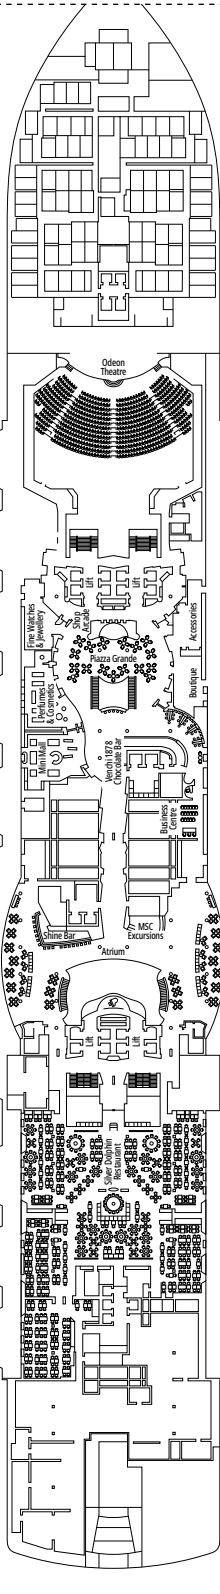

PUENTE 6
PACIFIC OCEAN