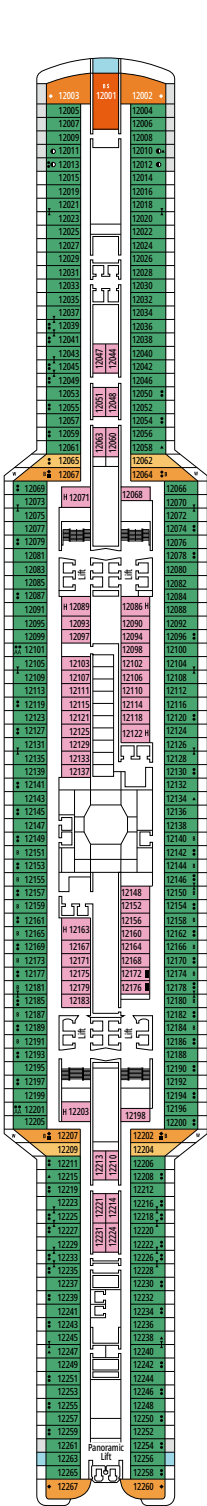

PUENTE 12
BALEARIC