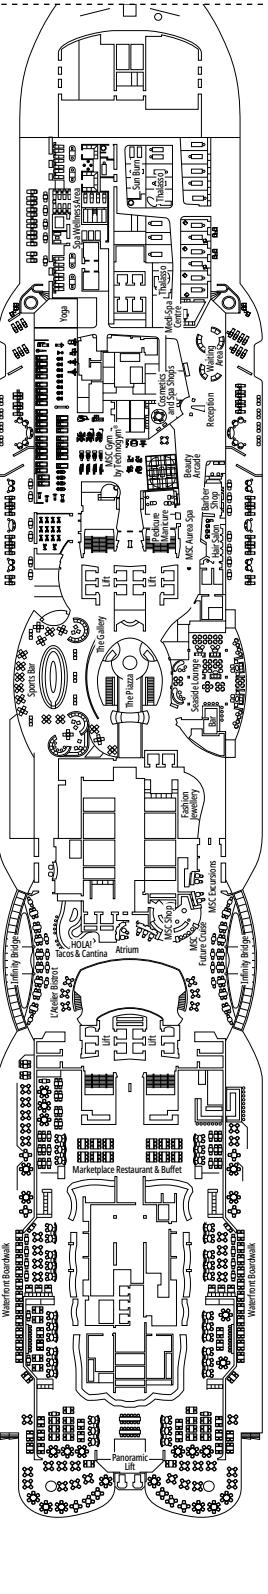

PUENTE 8
ATLANTIC OCEAN