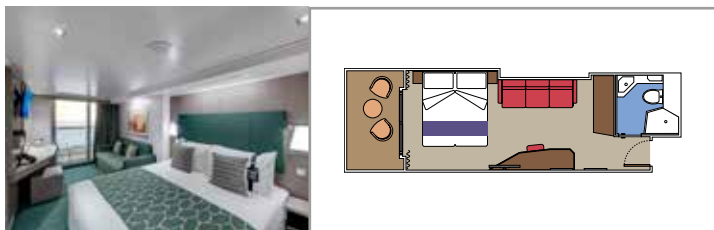

Tamaño del camarote (m²)

Tamaño del balcón (m²)

Localización

Capacidad máxima

SUITE AUREA

INSTALACIONES INCLUIDAS

- Algunas Suites tienen balcón con bañera de hidromasaje
- Sala de estar con sofá
- Armario amplio
- Cómoda cama doble o individuales (bajo petición)
- Baño con ducha o bañera, tocador con secador de pelo
- TV interactiva, teléfono, caja fuerte, minibar y aire acondicionado
- Conexión Wifi disponible (de pago)

Localización

Capacidad máxima

BALCÓN

INSTALACIONES INCLUIDAS

- Balcón*
- Sala de estar con sofá
- Cómoda cama doble o individuales (bajo petición)
- Baño con ducha, tocador con secador de pelo
- TV interactiva, teléfono, caja fuerte, minibar y aire acondicionado
- Conexión Wifi disponible (de pago)

BALCÓN DELUXE

BR3

BALCÓN DELUXE

BR2

BALCÓN DELUXE

BR1

Las imágenes son representativas. El tamaño, la disposición y el mobiliario podrían variar (dentro de la misma categoría de camarote).

Tamaño del camarote (m²)

Tamaño del balcón (m²)

Localización

Capacidad máxima

VISTA AL MAR

INSTALACIONES INCLUIDAS

- Ventana con vista al mar
- Cómoda cama doble o individuales (bajo petición)
- Baño con ducha, tocador con secador de pelo
- TV interactiva, teléfono, caja fuerte, minibar y aire acondicionado
- Conexión Wifi disponible (de pago)