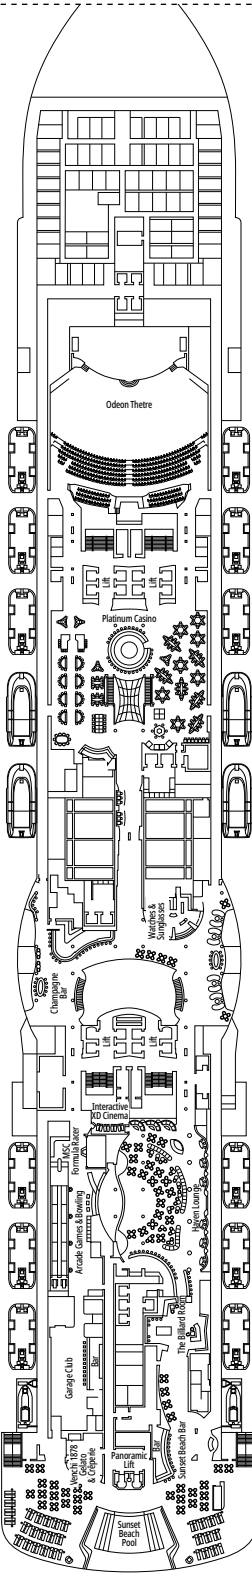

PUENTE 7
INDIAN OCEAN