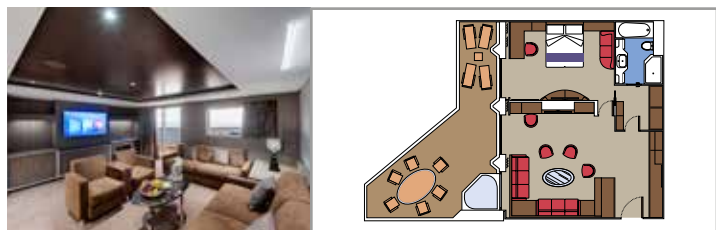

MSC YACHT CLUB - TOP SAIL LOUNGE

MSC YACHT CLUB - POOL

INSTALACIONES INCLUIDAS

- Suites de lujo con acabados prémium
- Armario amplio
- Sala de estar con sofá o comedor
- Cómoda cama doble o individuales (bajo petición)
- Baño con ducha y/o bañera, tocador con secador de pelo
- TV interactiva, teléfono, caja fuerte, minibar y aire acondicionado
- Conexión Wifi incluida

MSC YACHT CLUB ROYAL SUITE CON BAÑERA DE HIDROMASAJE YC3

≈62
 ≈33
 16
 4

- › Balcón con bañera de hidromasaje y mesa para comer
- › Sala de estar y comedor separados
- › Vestidor

MSC YACHT CLUB DELUXE SUITE YC1

Tamaño del camarote (m²)

Tamaño del balcón (m²)

Localización

Capacidad máxima

SUITE AUREA

INSTALACIONES INCLUIDAS

- Algunas Suites tienen balcón con bañera de hidromasaje
- Sala de estar con sofá
- Armario amplio
- Cómoda cama doble o individuales (bajo petición)
- Baño con ducha o bañera, tocador con secador de pelo
- TV interactiva, teléfono, caja fuerte, minibar y aire acondicionado
- Conexión Wifi disponible (de pago)