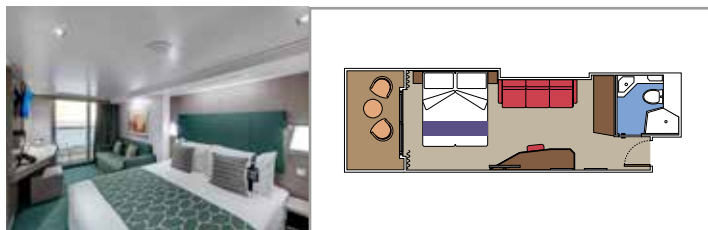

MSC YACHT CLUB - TOP SAIL LOUNGE

MSC YACHT CLUB - POOL

INSTALACIONES INCLUIDAS

- Suites de lujo con acabados prémium
- Armario amplio
- Sala de estar con sofá o comedor
- Cómoda cama doble o individuales (bajo petición)
- Baño con ducha y/o bañera, tocador con secador de pelo
- TV interactiva, teléfono, caja fuerte, minibar y aire acondicionado
- Conexión Wifi incluida

Tamaño del camarote (m²)

Tamaño del balcón (m²)

Localización

Capacidad máxima

SUITE AUREA

INSTALACIONES INCLUIDAS

- Algunas Suites tienen balcón con bañera de hidromasaje
- Sala de estar con sofá
- Armario amplio
- Cómoda cama doble o individuales (bajo petición)
- Baño con ducha o bañera, tocador con secador de pelo
- TV interactiva, teléfono, caja fuerte, minibar y aire acondicionado
- Conexión Wifi disponible (de pago)

BALCÓN DELUXE

BR3

BALCÓN DELUXE

BR2

BALCÓN DELUXE

BR1

Las imágenes son representativas. El tamaño, la disposición y el mobiliario podrían variar (dentro de la misma categoría de camarote).

Tamaño del camarote (m²)

Tamaño del balcón (m²)

Localización

Capacidad máxima

VISTA AL MAR

INSTALACIONES INCLUIDAS

- Ventana con vista al mar
- Cómoda cama doble o individuales (bajo petición)
- Baño con ducha, tocador con secador de pelo
- TV interactiva, teléfono, caja fuerte, minibar y aire acondicionado
- Conexión Wifi disponible (de pago)