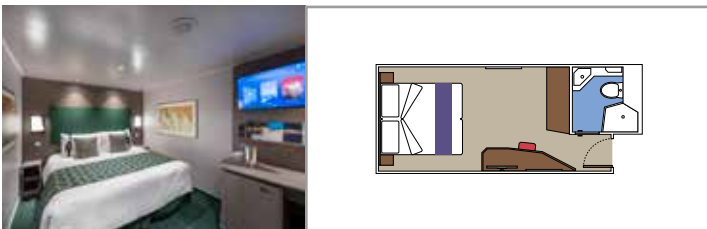

INTERIOR DELUXE

IR1

≈14 5-10 4

Las imágenes son representativas. El tamaño, la disposición y el mobiliario podrían variar (dentro de la misma categoría de camarote).

Tamaño del camarote (m²)

Tamaño del balcón (m²)

Localización

Capacidad máxima