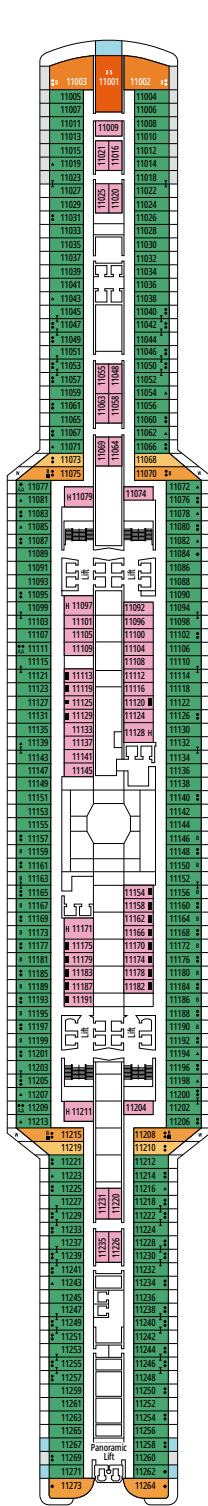

PUENTE 11
BLACK SEA