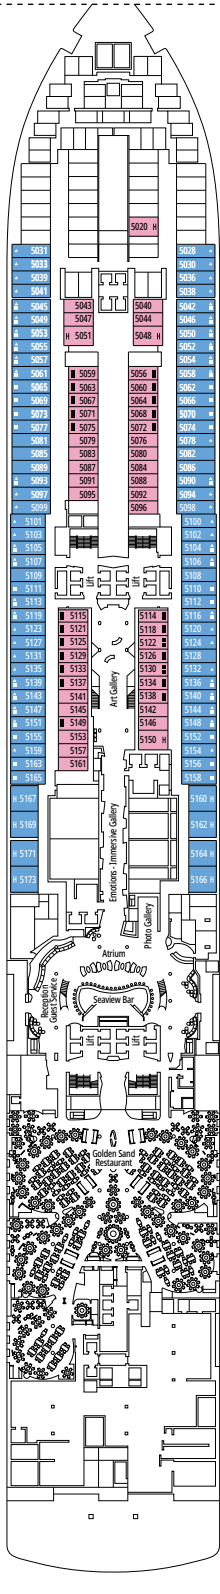

PUENTE 5
MEDITERRANEAN