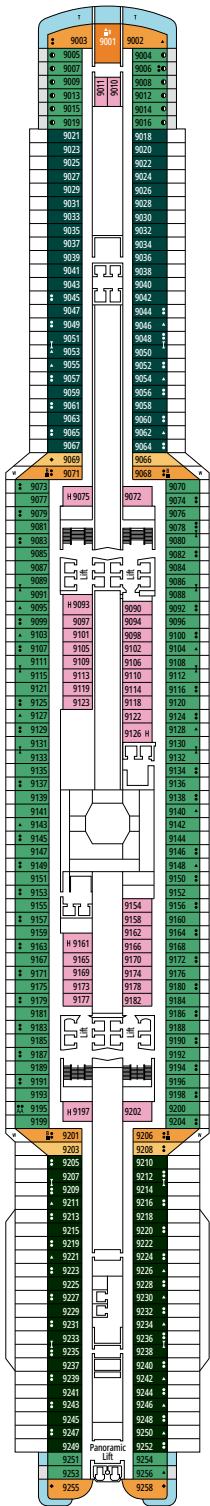

PUENTE 9
TYRRENIAN