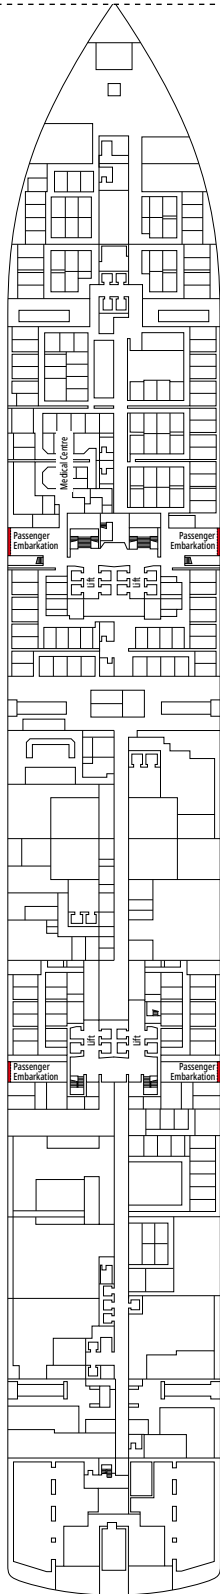

PUENTE 4
BALTIC