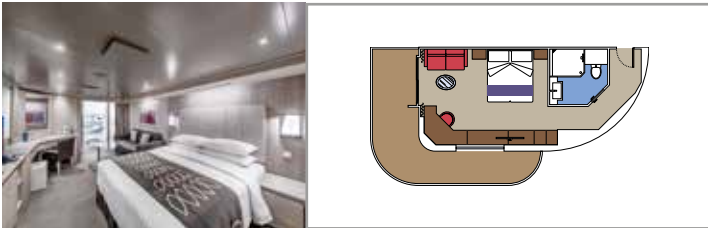

SUITE PRÉMIUM AUREA

SL1

- > Sala de estar con sofá
- > Armario amplio