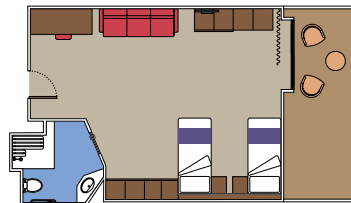

BALCÓN

Disponible en:

- › **Balcón Deluxe (BR3)**
  tamaño del camarote ≈16m²; tamaño del balcón ≈5m²; puente 14
- › **Balcón Deluxe (BR1)**
  tamaño del camarote ≈25m²; tamaño del balcón ≈9m²; puente 10