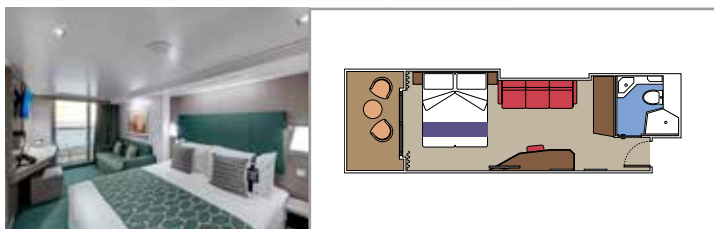

Tamaño del camarote (m²)

Tamaño del balcón (m²)

Localización

Capacidad máxima

SUITE AUREA

INSTALACIONES INCLUIDAS

- Algunas Suites tienen balcón con bañera de hidromasaje
- Sala de estar con sofá
- Armario amplio
- Cómoda cama doble o individuales (bajo petición)
- Baño con ducha o bañera, tocador con secador de pelo
- TV interactiva, teléfono, caja fuerte, minibar y aire acondicionado
- Conexión Wifi disponible (de pago)

Localización

Capacidad máxima

BALCÓN

INSTALACIONES INCLUIDAS

- Balcón*
- Sala de estar con sofá
- Cómoda cama doble o individuales (bajo petición)
- Baño con ducha, tocador con secador de pelo
- TV interactiva, teléfono, caja fuerte, minibar y aire acondicionado
- Conexión Wifi disponible (de pago)

BALCÓN DELUXE

BR3

BALCÓN DELUXE

BR2

BALCÓN DELUXE

BR1

Las imágenes son representativas. El tamaño, la disposición y el mobiliario podrían variar (dentro de la misma categoría de camarote).

Tamaño del camarote (m²)

Tamaño del balcón (m²)

Localización

Capacidad máxima

VISTA AL MAR

INSTALACIONES INCLUIDAS

- Ventana con vista al mar
- Cómoda cama doble o individuales (bajo petición)
- Baño con ducha, tocador con secador de pelo
- TV interactiva, teléfono, caja fuerte, minibar y aire acondicionado
- Conexión Wifi disponible (de pago)