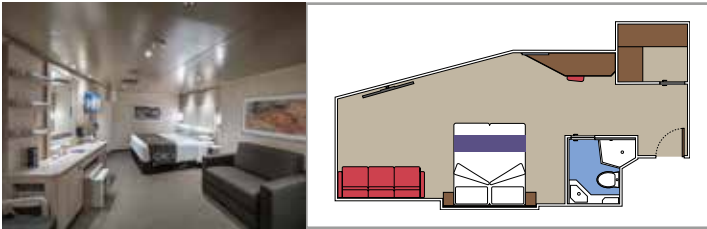

INTERIOR

INSTALACIONES INCLUIDAS

Cómoda cama doble o individuales (bajo petición)*

Baño con ducha, tocador con secador de pelo

TV interactiva, teléfono, caja fuerte, minibar y aire acondicionado

Conexión Wifi disponible (de pago)

* Algunos camarotes para pasajeros con discapacidad o movilidad reducida tienen camas individuales que no pueden ser convertidas en cama doble.

INTERIOR PRÉMIUM

IL1

≈28 10 5