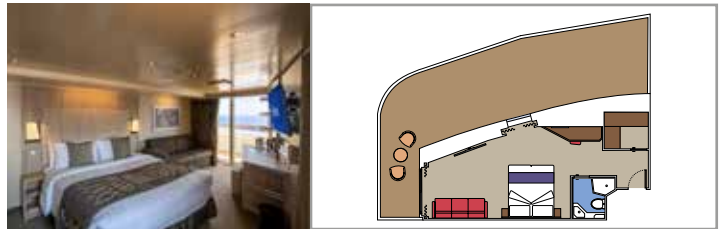

SUITE PRÉMIUM AUREA CON TERRAZA

SLT

- > Sala de estar con sofá
- > Armario amplio