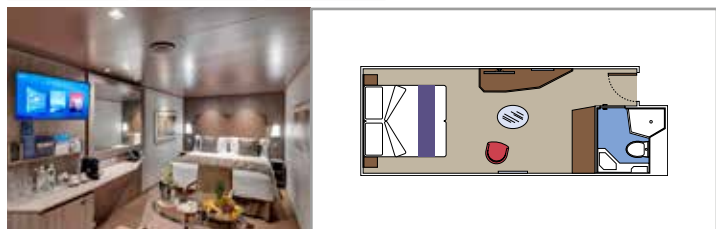

MSC YACHT CLUB - TOP SAIL LOUNGE

MSC YACHT CLUB - POOL

INSTALACIONES INCLUIDAS

- Suites de lujo con acabados prémium
- Armario amplio
- Sala de estar con sofá o comedor
- Cómoda cama doble o individuales (bajo petición)
- Baño con ducha y/o bañera, tocador con secador de pelo
- TV interactiva, teléfono, caja fuerte, minibar y aire acondicionado
- Conexión Wifi incluida

MSC YACHT CLUB ROYAL SUITE CON BAÑERA DE HIDROMASAJE YC3

≈62
 ≈33
 16
 4

- › Balcón con bañera de hidromasaje y mesa para comer
- › Sala de estar y comedor separados
- › Vestidor

MSC YACHT CLUB DELUXE SUITE YC1

≈25
 ≈8
 16-18
 5

- › Sala de estar con sofá
- › Armario amplio

MSC YACHT CLUB SUITE INTERIOR YIN

≈21
 16-18
 2

- › Armario amplio

Las imágenes son representativas. El tamaño, la disposición y el mobiliario podrían variar (dentro de la misma categoría de camarote).

Tamaño del camarote (m²)

Tamaño del balcón (m²)

Localización

Capacidad máxima

SUITE AUREA

INSTALACIONES INCLUIDAS

- Algunas Suites tienen balcón con bañera de hidromasaje
- Sala de estar con sofá
- Armario amplio
- Cómoda cama doble o individuales (bajo petición)
- Baño con ducha o bañera, tocador con secador de pelo
- TV interactiva, teléfono, caja fuerte, minibar y aire acondicionado
- Conexión Wifi disponible (de pago)