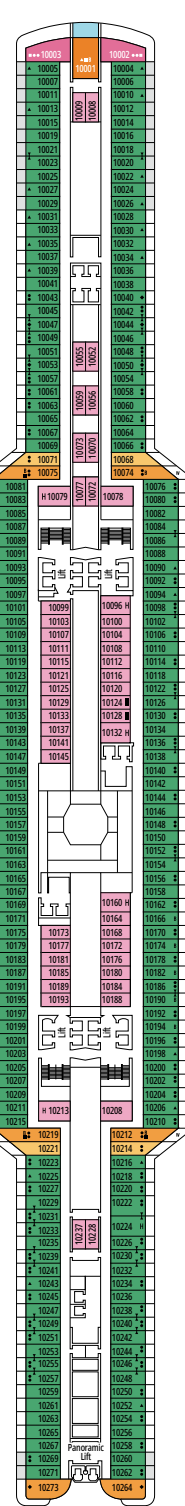

PUENTE 10
ADRIATIC