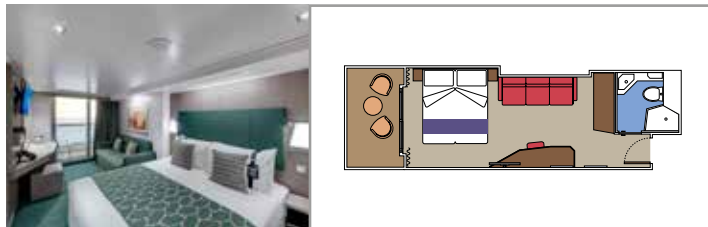

BALCÓN DELUXE AUREA

BA