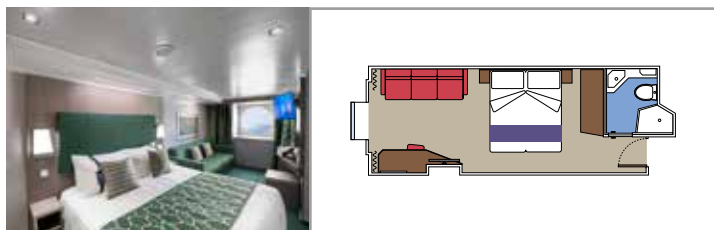

VISTA AL MAR

INSTALACIONES INCLUIDAS

- Ventana con vista al mar
- Cómoda cama doble o individuales (bajo petición)
- Baño con ducha, tocador con secador de pelo
- TV interactiva, teléfono, caja fuerte, minibar y aire acondicionado
- Conexión Wifi disponible (de pago)

VISTA AL MAR DELUXE

OR1

≈17 5 4

Las imágenes son representativas. El tamaño, la disposición y el mobiliario podrían variar (dentro de la misma categoría de camarote).

Tamaño del camarote (m²)

Tamaño del balcón (m²)

Localización

Capacidad máxima