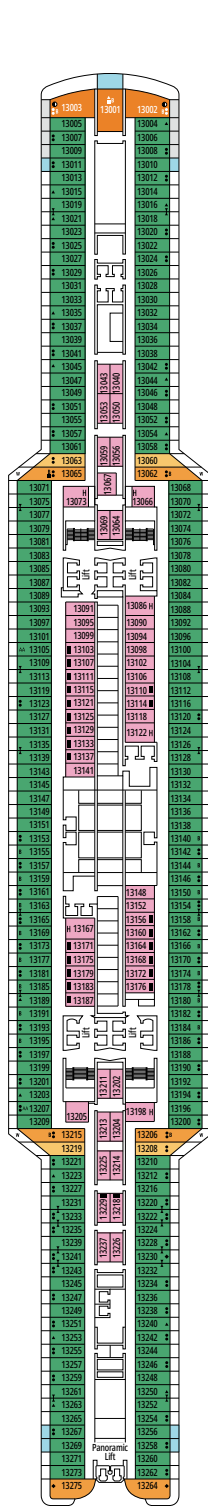

PUENTE 13
IONIAN