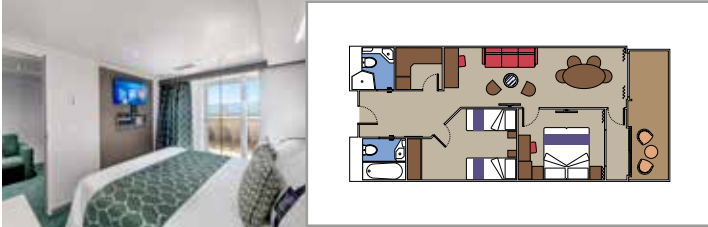

MSC YACHT CLUB - TOP SAIL LOUNGE

MSC YACHT CLUB - POOL

INSTALACIONES INCLUIDAS

- Suites de lujo con acabados prémium
- Armario amplio
- Sala de estar con sofá o comedor
- Cómoda cama doble o individuales (bajo petición)
- Baño con ducha y/o bañera, tocador con secador de pelo
- TV interactiva, teléfono, caja fuerte, minibar y aire acondicionado
- Conexión Wifi incluida

MSC YACHT CLUB ROYAL SUITE CON BAÑERA DE HIDROMASAJE YC3

≈62
 ≈33
 16
 4

- › Balcón con bañera de hidromasaje y mesa para comer
- › Sala de estar y comedor separados
- › Vestidor

MSC YACHT CLUB DELUXE SUITE YC1

Tamaño del camarote (m²)

Tamaño del balcón (m²)

Localización

Capacidad máxima

SUITE AUREA

INSTALACIONES INCLUIDAS

- Algunas Suites tienen balcón con bañera de hidromasaje
- Sala de estar con sofá
- Armario amplio
- Cómoda cama doble o individuales (bajo petición)
- Baño con ducha o bañera, tocador con secador de pelo
- TV interactiva, teléfono, caja fuerte, minibar y aire acondicionado
- Conexión Wifi disponible (de pago)

DOS HABITACIONES GRAND SUITE AUREA

SD

- > Sala de estar con sofá o comedor
- > Dos baños, uno con ducha y otro con bañera
- > Dos habitaciones, uno con cama doble y otro con dos camas individuales
- > Vestidor