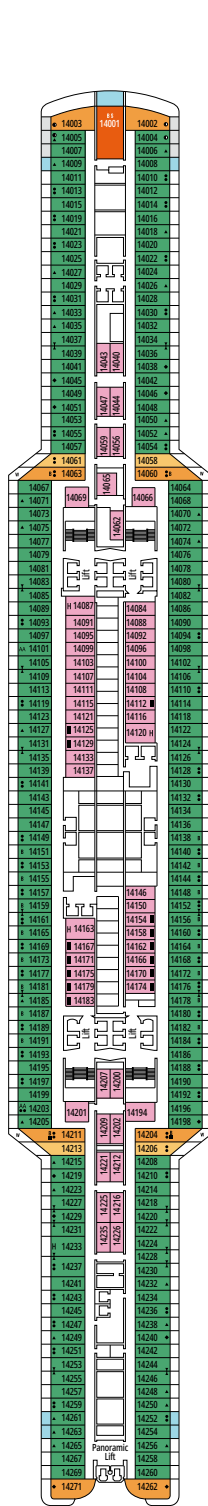

PUENTE 14
YELLOW SEA