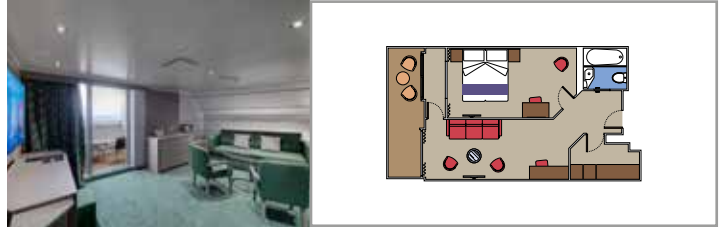

MSC YACHT CLUB - TOP SAIL LOUNGE

MSC YACHT CLUB - POOL

INSTALACIONES INCLUIDAS

- Suites de lujo con acabados prémium
- Armario amplio
- Sala de estar con sofá o comedor
- Cómoda cama doble o individuales (bajo petición)
- Baño con ducha y/o bañera, tocador con secador de pelo
- TV interactiva, teléfono, caja fuerte, minibar y aire acondicionado
- Conexión Wifi incluida

Tamaño del camarote (m²)

Tamaño del balcón (m²)

Localización

Capacidad máxima

SUITE AUREA

INSTALACIONES INCLUIDAS

- Algunas Suites tienen balcón con bañera de hidromasaje
- Sala de estar con sofá
- Armario amplio
- Cómoda cama doble o individuales (bajo petición)
- Baño con ducha o bañera, tocador con secador de pelo
- TV interactiva, teléfono, caja fuerte, minibar y aire acondicionado
- Conexión Wifi disponible (de pago)

DOS HABITACIONES GRAND SUITE AUREA

SD

- > Sala de estar con sofá o comedor
- > Dos baños, uno con ducha y otro con bañera
- > Dos habitaciones, uno con cama doble y otro con dos camas individuales
- > Vestidor

GRAND SUITE AUREA

SX

- > Sala de estar con sofá o comedor
- > Vestidor

SUITE PRÉMIUM AUREA CON BAÑERA DE HIDROMASAJE

SLW

- > Amplio balcón con bañera de hidromasaje privada
- > Sala de estar con sofá
- > Armario amplio