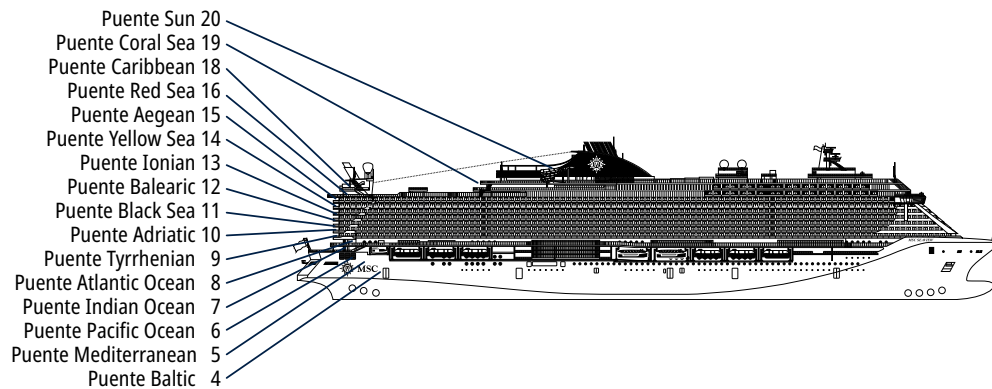

MSC SEAVIEW

FICHA TÉCNICA

mundomar
cruceros

Contacta con nosotros

(0034) 91 290 18 45

booking@mundomarcruceos.com

CARACTERÍSTICAS TÉCNICAS DEL BARCO

PANORAMA POOL

CARACTERÍSTICAS TÉCNICAS DEL BARCO

AÑO DE CONSTRUCCIÓN	2018
ARQUEO BRUTO	153.516 toneladas
ESLORA / MANGA / ALTURA	323 m / 41 m / 74,8 m
SUPERFICIE TOTAL	450.000 m ² , incl. 43.500 m ² de espacios comunes
RATIO DE ESPACIOS COMUNES	10,5 m ² por pasajero
PUENTES	20, incl. 15 para los pasajeros
ASCENSORES	33, incl. 19 para los pasajeros (incl. 2 panorámicos)
TENSIÓN ELÉCTRICA (CAMAROTES)	110/220 voltios
VELOCIDAD MÁXIMA	22,95 nudos
ESTABILIZADORES	Estabilizado con 2 aletas
NÚMERO DE PASAJEROS	5.329
NÚMERO DE CAMAROTES	2.026, incl. 52 para pasajeros con discapacidad o movilidad reducida
TRIPULACIÓN	Aprox. 1.513
PISCINAS	4, de ellas 1 con cúpula móvil y 1 para MSC Yacht Club
BAÑERAS DE HIDROMASAJES	13 bañeras de hidromasajes de ellas 2 para MSC Yacht Club; 28 Suites con bañeras de hidromasajes; 2 Royal Suites