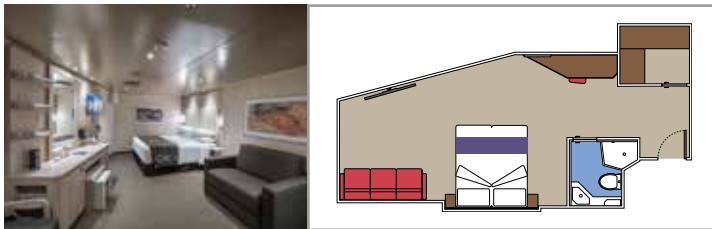

INTERIOR

INSTALACIONES INCLUIDAS

- Cómoda cama doble o individuales (bajo petición)*
- Baño con ducha o bañera, tocador con secador de pelo
- TV interactiva, teléfono, caja fuerte, minibar y aire acondicionado
- Conexión Wifi disponible (de pago)

* Algunos camarotes para pasajeros con discapacidad o movilidad reducida tienen camas individuales que no se pueden convertir en camas dobles.

INTERIOR PRÉMIUM

IL1

≈28 10 5