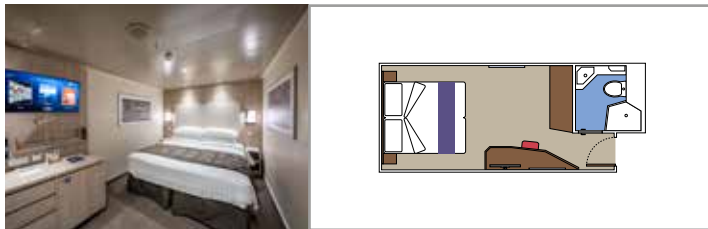

INTERIOR DELUXE

IR2

≈14 11-15 4