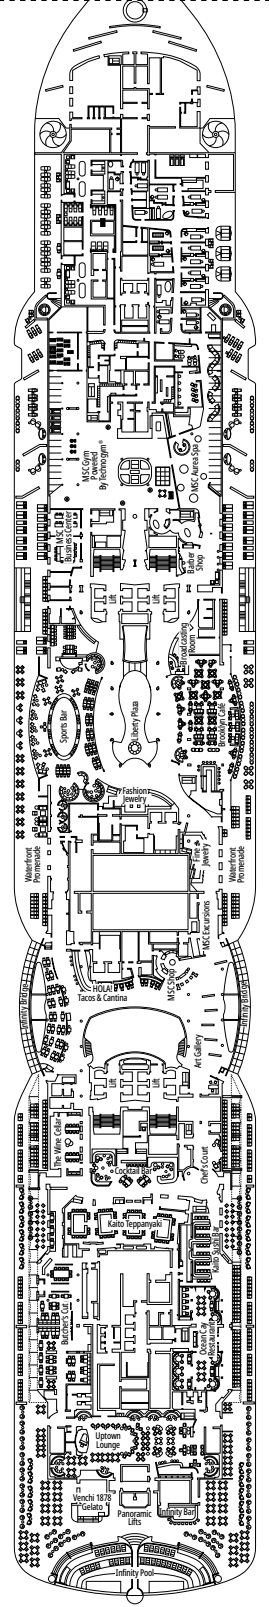

PUENTE 8
OCEAN CAY