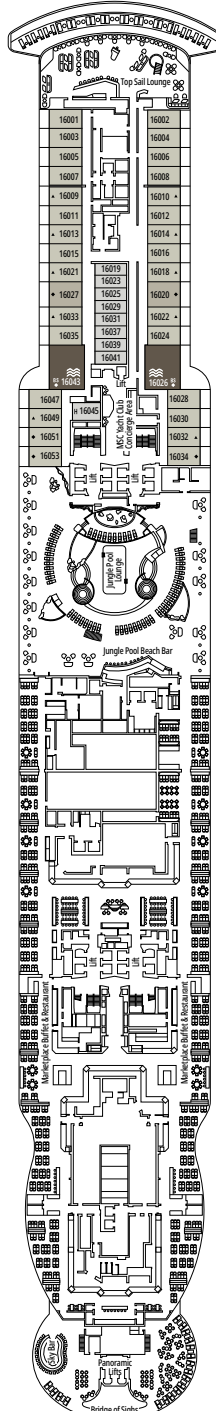

PUENTE 15
CAPE BYRON

PUENTE 20
LA JUMENT