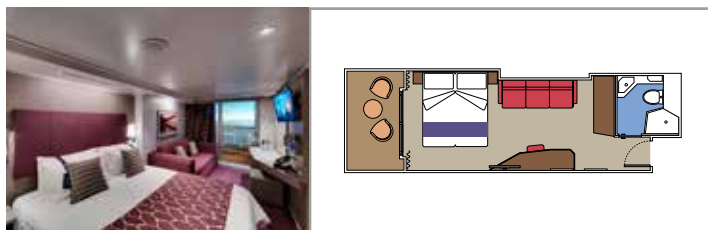

BALCÓN DELUXE AUREA

BA