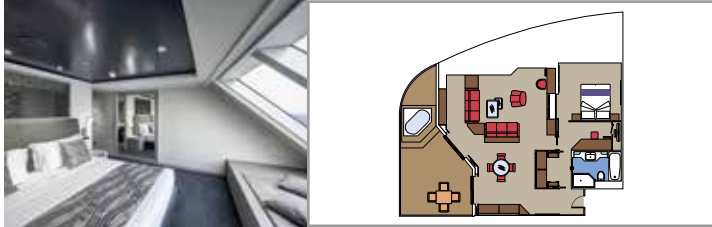

INSTALACIONES INCLUIDAS

- Suites de lujo con acabados prémium
- Algunas Suites tienen balcón con bañera de hidromasaje
- Armario amplio
- Cómoda cama doble o individuales (bajo petición)
- Baño con ducha y/o banera, tocador con secador de pelo
- TV interactiva, teléfono, caja fuerte, minibar y aire acondicionado
- Conexión Wifi incluida

MSC YACHT CLUB OWNER'S SUITE CON BAÑERA DE HIDROMASAJE YC4

≈98
≈25
19
4

- › Amplio balcón con banera de hidromasaje privada y sala de estar al aire libre
- › Sala de estar y comedor separados
- › Armario vestidor y depósito de equipaje
- › Pared de cristal panorámica