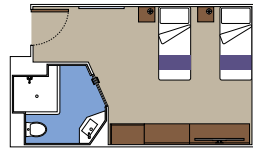

Tamaño del camarote (m²)

Tamaño del balcón (m²)

Localización

Capacidad máxima

SUITE AUREA

INSTALACIONES INCLUIDAS

- Algunas Suites tienen balcón con bañera de hidromasaje
- Sala de estar con sofá
- Armario amplio
- Cómoda cama doble o individuales (bajo petición)
- Baño con ducha y/o banera, tocador con secador de pelo
- TV interactiva, teléfono, caja fuerte, minibar y aire acondicionado
- Conexión Wifi disponible (de pago)

 Localización

 Capacidad máxima

INSTALACIONES PARA PASAJEROS CON DISCAPACIDAD O MOVILIDAD REDUCIDA

BALCÓN PARA PASAJEROS CON DISCAPACIDAD O MOVILIDAD REDUCIDA

MSC YACHT CLUB

Disponible en

- › **MSC Yacht Club Grand Suite (YCP)**
tamaño del camarote ≈33m²; tamaño del balcón ≈25m²; puente 19
- › **MSC Yacht Club Deluxe Suite (YC1)**
tamaño del camarote ≈33m²; tamaño del balcón ≈25m²; puente 18
- › **MSC Yacht Club Suite Interior (YIN)**
tamaño del camarote ≈21m²; puente 16-19

BALCÓN

Disponible en

- › **Balcón Aurea (BA)**
tamaño del camarote ≈26m²; tamaño del balcón ≈14m²; puente 9
- › **Balcón Deluxe**
tamaño del camarote ≈26m²; tamaño del balcón ≈7m²;
(BR4) puente 15; **(BR3)** puente 13-14; **(BR2)** puente 11-12; **(BR1)** puente 10