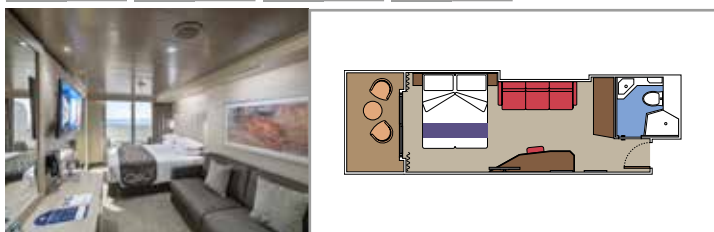

Tamaño del camarote (m²)

Tamaño del balcón (m²)

Localización

Capacidad máxima

SUITE AUREA

INSTALACIONES INCLUIDAS

- Algunas Suites tienen balcón con bañera de hidromasaje
- Sala de estar con sofá
- Armario amplio
- Cómoda cama doble o individuales (bajo petición)
- Baño con ducha y/o banera, tocador con secador de pelo
- TV interactiva, teléfono, caja fuerte, minibar y aire acondicionado
- Conexión Wifi disponible (de pago)

BALCÓN

INSTALACIONES INCLUIDAS

- Balcón*
- Sala de estar con sofá
- Cómoda cama doble o individuales (bajo petición)
- Baño con ducha y/o bañera, tocador con secador de pelo
- TV interactiva, teléfono, caja fuerte, minibar y aire acondicionado
- Conexión Wifi disponible (de pago)

BALCÓN DELUXE

BR3

BALCÓN DELUXE

BR2

BALCÓN DELUXE

BR1

Las imágenes son representativas. El tamaño, la disposición y el mobiliario podrían variar (dentro de la misma categoría de camarote).

Tamaño del camarote (m²)

Tamaño del balcón (m²)

Localización

Capacidad máxima

VISTA AL MAR

INSTALACIONES INCLUIDAS

- Ventana con vista al mar
- Cómoda cama doble o individuales (bajo petición)
- Baño con ducha, tocador con secador de pelo
- TV interactiva, teléfono, caja fuerte, minibar y aire acondicionado
- Conexión Wifi disponible (de pago)