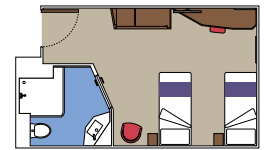

INTERIOR

Disponible en

- › **Interior Deluxe (IR2)**
  tamaño del camarote ≈16-21m²; puente 5-10
- › **Interior Deluxe (IR1)**
  tamaño del camarote ≈16-21m²; puente 11-15

Los siguientes camarotes para pasajeros con discapacidad o movilidad reducida tienen dos camas individuales que no se pueden convertir en camas dobles: 10236, 11245, 13070, 13079, 15205. Las imágenes son representativas. El tamaño, la disposición y el mobiliario podrían variar (dentro de la misma categoría de camarote).

COMODIDADES PARA PASAJEROS CON DISCAPACIDAD O MOVILIDAD REDUCIDA

Ancho de la puerta del camarote	90 cm
Ancho de la puerta del baño	88 cm
Tamaño del camarote (superficie útil)	14 a ≈ 33 m²
Tamaño del baño	4 m², excepto en el camarote 9093 (2 m²) y 14233 (3 m²)
¿La ducha dispone de asiento plegable?	Si
Altura del asiento respecto al suelo	44 cm
¿El inodoro dispone de barras de agarre?	Si
¿Se dispone de sillas de ruedas a bordo?	Existe un número limitado*
¿Todos los puentes/espacios comunes son accesibles?	Si
¿Todos los botes salvavidas son accesibles para las sillas de ruedas?	No**
¿Los ascensores tienen indicadores de puente?	Visual, audio y braille
¿Durante el crucero se ofrecen servicios a los pasajeros ciegos o con discapacidad visual severa?	Sólo si se contrata un asistente a tiempo completo
¿Elevador de piscina?	Si

* Solo en embarque, desembarque y emergencias.

** En caso de emergencia, el personal especializado ayudará a los pasajeros con discapacidad o movilidad reducida a subir a los botes salvavidas.