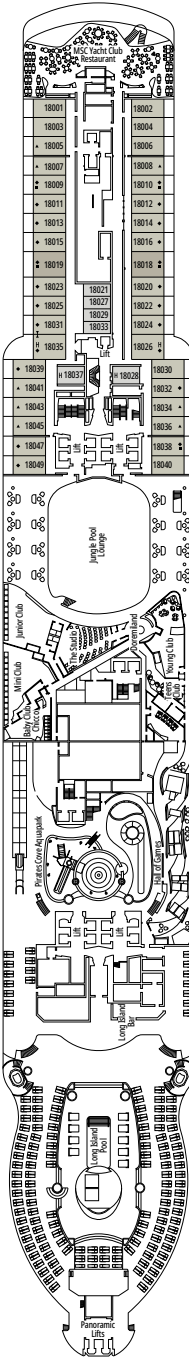

PUENTE 15
CAPE BYRON

PUENTE 20
LA JUMENT