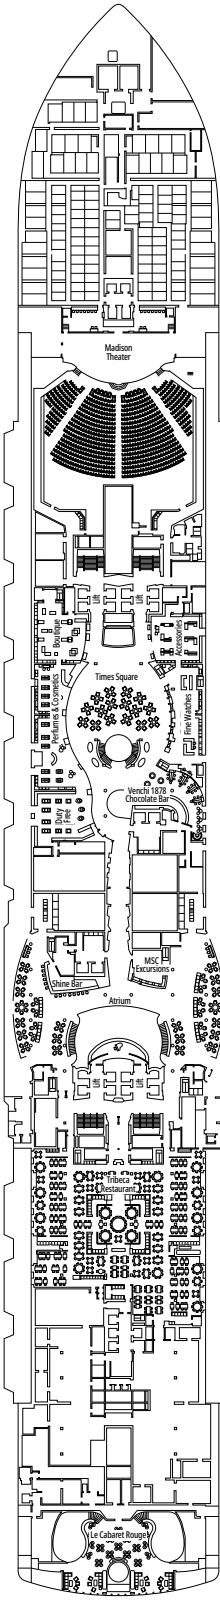

PUENTE 6
GREEN POINT