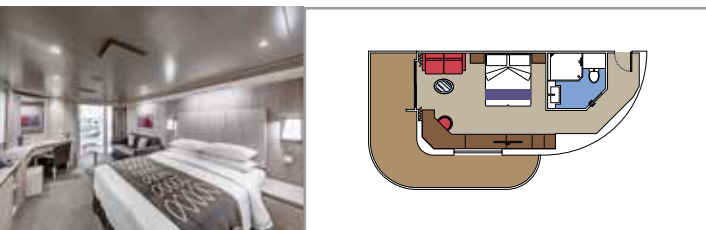

SUITE PRÉMIUM AUREA

SL1

≈26-32
≈9-14
9-15
4

- > Sala de estar con sofá
- > Armario amplio

Las imágenes son representativas. El tamaño, la disposición y el mobiliario podrían variar (dentro de la misma categoría de camarote).

Tamaño del camarote (m²)

Tamaño del balcón (m²)

Localización

Capacidad máxima