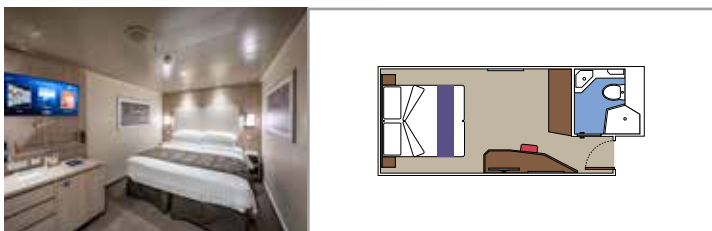

INTERIOR DELUXE

IR1

≈14 5-10 4

Las imágenes son representativas. El tamaño, la disposición y el mobiliario podrían variar (dentro de la misma categoría de camarote).

Tamaño del camarote (m²)

Tamaño del balcón (m²)

Localización

Capacidad máxima