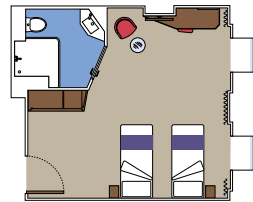

VISTA AL MAR

Disponible en

- › **Vista al Mar Deluxe (OR1)**
  tamaño del camarote ≈26m²; puente 5