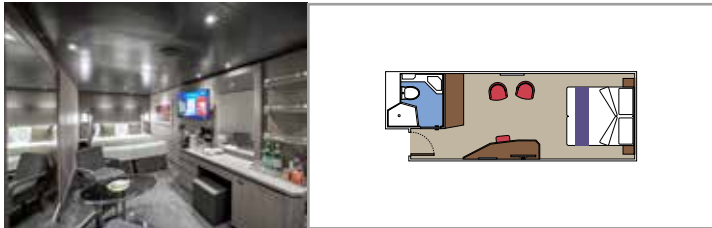

MSC YACHT CLUB - RESTAURANT

MSC YACHT CLUB - THE ONE POOL

INSTALACIONES INCLUIDAS

- Suites de lujo con acabados prémium
- Algunas Suites tienen balcón con bañera de hidromasaje
- Armario amplio
- Cómoda cama doble o individuales (bajo petición)
- Baño con ducha y/o banera, tocador con secador de pelo
- TV interactiva, teléfono, caja fuerte, minibar y aire acondicionado
- Conexión Wifi incluida

MSC YACHT CLUB ROYAL SUITE CON BAÑERA DE HIDROMASAJE YC3

≈62
 ≈33
 16
 4

- › Balcón con bañera de hidromasaje y mesa para comer
- › Sala de estar y comedor separados
- › Armario vestidor

MSC YACHT CLUB GRAND SUITE YCP

- › Sala de estar con sofá
- › Amplio armario

MSC YACHT CLUB SUITE INTERIOR YIN

≈21
 16-19
 2

- › Amplio armario

Las imágenes son representativas. El tamaño, la disposición y el mobiliario podrían variar (dentro de la misma categoría de camarote).

Tamaño del camarote (m²)

Tamaño del balcón (m²)

Localización

Capacidad máxima

SUITE AUREA

INSTALACIONES INCLUIDAS

- Algunas Suites tienen balcón con bañera de hidromasaje
- Sala de estar con sofá
- Armario amplio
- Cómoda cama doble o individuales (bajo petición)
- Baño con ducha y/o banera, tocador con secador de pelo
- TV interactiva, teléfono, caja fuerte, minibar y aire acondicionado
- Conexión Wifi disponible (de pago)