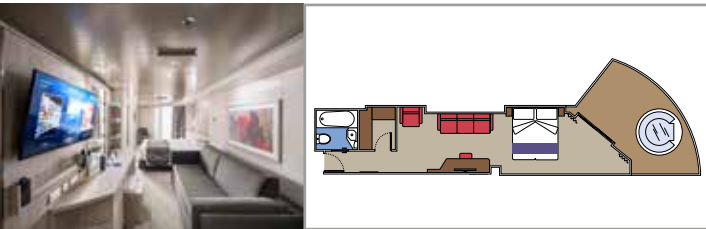

Tamaño del camarote (m²)

Tamaño del balcón (m²)

Localización

Capacidad máxima

SUITE AUREA

INSTALACIONES INCLUIDAS

- Algunas Suites tienen balcón con bañera de hidromasaje
- Sala de estar con sofá
- Armario amplio
- Cómoda cama doble o individuales (bajo petición)
- Baño con ducha y/o banera, tocador con secador de pelo
- TV interactiva, teléfono, caja fuerte, minibar y aire acondicionado
- Conexión Wifi disponible (de pago)

DOS HABITACIONES GRAND SUITE AUREA

SD

 ≈49
  ≈17
  11-14
  6

- > Sala de estar con sofá o comedor
- > Dos baños, uno con ducha y otro con bañera, tocadores con secadores de pelo
- > 2 habitaciones, una con cama doble y otra con dos camas individuales
- > Armario vestidor

GRAND SUITE AUREA

SX

 ≈35-49
  ≈3-21
  9-13
  5

- > Sala de estar con sofá o comedor
- > Armario vestidor

SUITE PRÉMIUM AUREA CON BAÑERA DE HIDROMASAJE

SLW

 ≈28
  ≈7
  9-15
  5

- > Balcón con bañera de hidromasaje privada
- > Sala de estar con sofá
- > Armario amplio