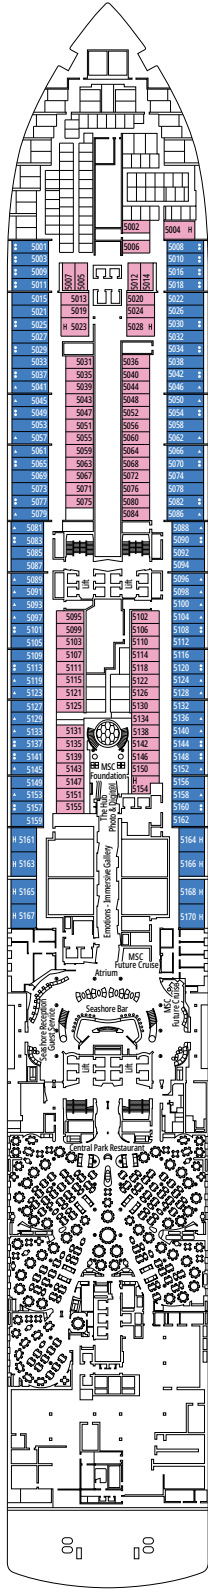

PUENTE 5
TORRE DE HÉRCULES