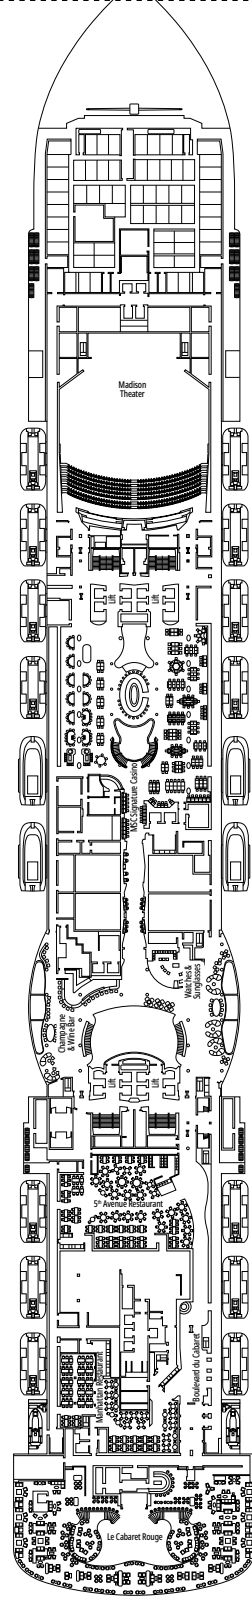

PUENTE 7
NUGGET POINT