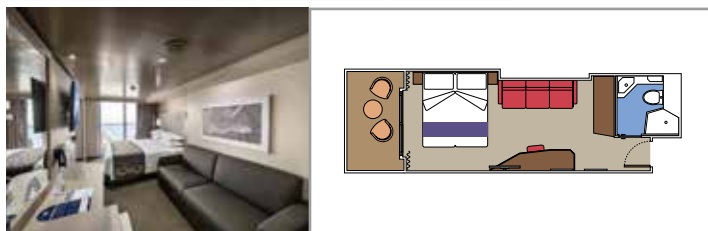

Tamaño del camarote (m²)

Tamaño del balcón (m²)

Localización

Capacidad máxima

SUITE AUREA

INSTALACIONES INCLUIDAS

- Algunas Suites tienen balcón con bañera de hidromasaje
- Sala de estar con sofá
- Armario amplio
- Cómoda cama doble o individuales (bajo petición)
- Baño con ducha y/o banera, tocador con secador de pelo
- TV interactiva, teléfono, caja fuerte, minibar y aire acondicionado
- Conexión Wifi disponible (de pago)

BALCÓN

INSTALACIONES INCLUIDAS

- Balcón*
- Sala de estar con sofá
- Cómoda cama doble o individuales (bajo petición)
- Baño con ducha y/o bañera, tocador con secador de pelo
- TV interactiva, teléfono, caja fuerte, minibar y aire acondicionado
- Conexión Wifi disponible (de pago)

BALCÓN DELUXE

BR3

BALCÓN DELUXE

BR2

BALCÓN DELUXE

BR1

Las imágenes son representativas. El tamaño, la disposición y el mobiliario podrían variar (dentro de la misma categoría de camarote).

Tamaño del camarote (m²)

Tamaño del balcón (m²)

Localización

Capacidad máxima

VISTA AL MAR

INSTALACIONES INCLUIDAS

- Ventana con vista al mar
- Cómoda cama doble o individuales (bajo petición)
- Baño con ducha, tocador con secador de pelo
- TV interactiva, teléfono, caja fuerte, minibar y aire acondicionado
- Conexión Wifi disponible (de pago)