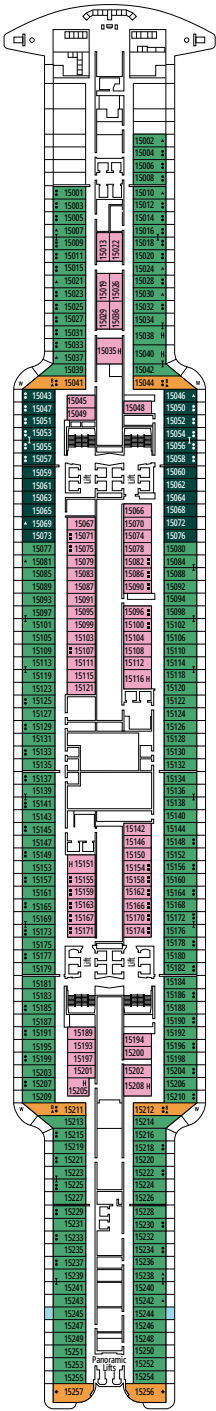

PUENTE 15
CAPE BYRON

PUENTE 20
LA JUMENT