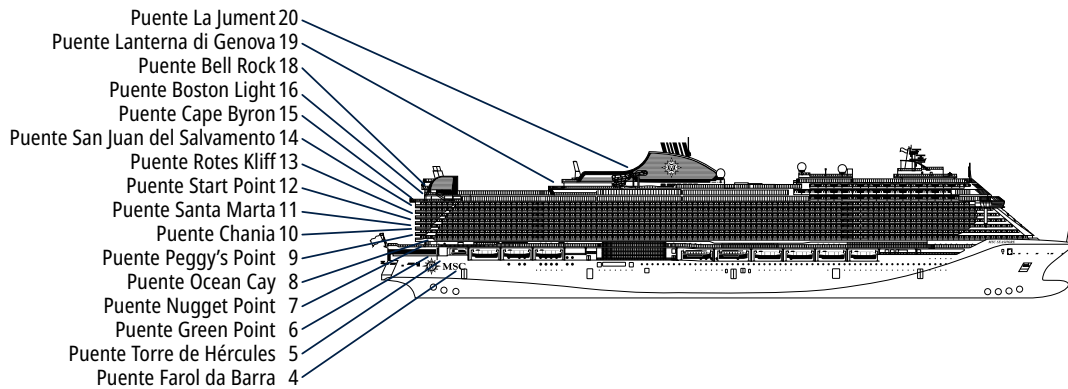

CARACTERÍSTICAS TÉCNICAS DEL BARCO

LONG ISLAND POOL

CARACTERÍSTICAS TÉCNICAS DEL BARCO

AÑO DE CONSTRUCCIÓN	2021
ARQUEO BRUTO	170.412 toneladas
ESLORA / MANGA / ALTURA	339 m / 41 m / 74 m
SUPERFICIE TOTAL	450.000 m ² , incl. 36.800 m ² de espacios comunes
RATIO DE ESPACIOS COMUNES	7,6 m ² por pasajero
PUENTES	20, incl. 15 para los pasajeros
ASCENSORES	33, incl. 19 para los pasajeros (2 panorámicos)
TENSIÓN ELÉCTRICA (CAMAROTES)	110/220 voltios
VELOCIDAD MÁXIMA	21,8 nudos
ESTABILIZADORES	Estabilizado con 2 aletas
NÚMERO DE PASAJEROS	5.877
NÚMERO DE CAMAROTES	2.270, incl. 74 para pasajeros con discapacidad o movilidad reducida
TRIPULACIÓN	Aprox. 1.648
PISCINAS	5, incl. 1 con cúpula móvil y 1 para MSC Yacht Club
BAÑERAS DE HIDROMASAJE	2 con capacidad hasta 20 pasajeros, 2 para MSC Yacht Club, 28 Suites con bañeras de hidromasaje privadas y 2 Royal Suite