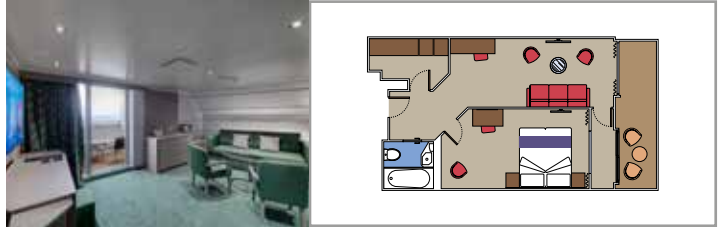

Tamaño del camarote (m²)

Tamaño del balcón (m²)

Localización

Capacidad máxima

SUITE AUREA

INSTALACIONES INCLUIDAS

- Algunas Suites tienen balcón con bañera de hidromasaje
- Sala de estar con sofá
- Armario amplio
- Cómoda cama doble o individuales (bajo petición)
- Baño con ducha y/o banera, tocador con secador de pelo
- TV interactiva, teléfono, caja fuerte, minibar y aire acondicionado
- Conexión Wifi disponible (de pago)

DOS HABITACIONES GRAND SUITE AUREA

SD

 ≈49
  ≈17
  11-14
  6

- > Sala de estar con sofá o comedor
- > Dos baños, uno con ducha y otro con bañera, tocadores con secadores de pelo
- > 2 habitaciones, una con cama doble y otra con dos camas individuales
- > Armario vestidor

GRAND SUITE AUREA

SX

 ≈35-49
  ≈3-21
  9-13
  5

- > Sala de estar con sofá o comedor
- > Armario vestidor

SUITE PRÉMIUM AUREA CON BAÑERA DE HIDROMASAJE

SLW

 ≈28
  ≈7
  9-15
  5

- > Balcón con bañera de hidromasaje privada
- > Sala de estar con sofá
- > Armario amplio