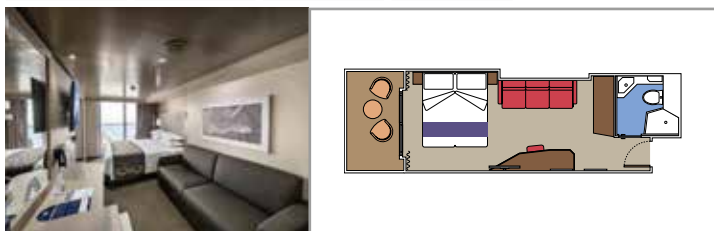

Tamaño del camarote (m²)

Tamaño del balcón (m²)

Localización

Capacidad máxima

SUITE AUREA

INSTALACIONES INCLUIDAS

- Algunas Suites tienen balcón con bañera de hidromasaje
- Sala de estar con sofá
- Armario amplio
- Cómoda cama doble o individuales (bajo petición)
- Baño con ducha y/o banera, tocador con secador de pelo
- TV interactiva, teléfono, caja fuerte, minibar y aire acondicionado
- Conexión Wifi disponible (de pago)

BALCÓN

INSTALACIONES INCLUIDAS

- Balcón*
- Sala de estar con sofá
- Cómoda cama doble o individuales (bajo petición)
- Baño con ducha y/o bañera, tocador con secador de pelo
- TV interactiva, teléfono, caja fuerte, minibar y aire acondicionado
- Conexión Wifi disponible (de pago)

BALCÓN DELUXE

BR3

BALCÓN DELUXE

BR2

BALCÓN DELUXE

BR1

Las imágenes son representativas. El tamaño, la disposición y el mobiliario podrían variar (dentro de la misma categoría de camarote).

Tamaño del camarote (m²)

Tamaño del balcón (m²)

Localización

Capacidad máxima

VISTA AL MAR

INSTALACIONES INCLUIDAS

- Ventana con vista al mar
- Cómoda cama doble o individuales (bajo petición)
- Baño con ducha, tocador con secador de pelo
- TV interactiva, teléfono, caja fuerte, minibar y aire acondicionado
- Conexión Wifi disponible (de pago)