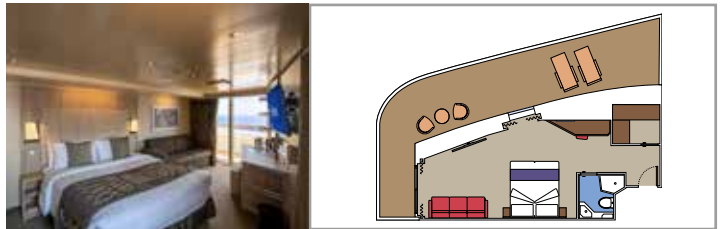

SUITE PRÉMIUM AUREA CON TERRAZA

SLT

≈28
≈38
9
4

- > Sala de estar con sofá
- > Armario amplio