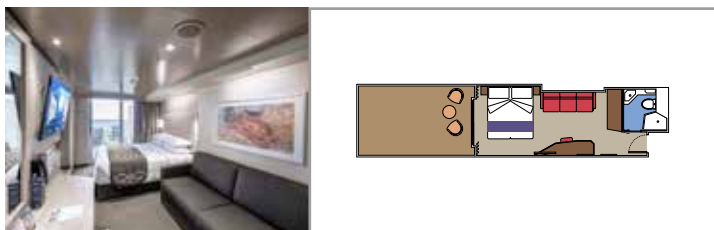

BALCÓN

INSTALACIONES INCLUIDAS

- Balcón*
- Sala de estar con sofá
- Cómoda cama doble o individuales (bajo petición)
- Baño con ducha y/o bañera, tocador con secador de pelo
- TV interactiva, teléfono, caja fuerte, minibar y aire acondicionado
- Conexión Wifi disponible (de pago)

*Algunos camarotes tienen balastrada de metal en lugar de cristal

BALCÓN PRÉMIUM AUREA

BGA

- > Sala de estar con sofá
- > Armario amplio