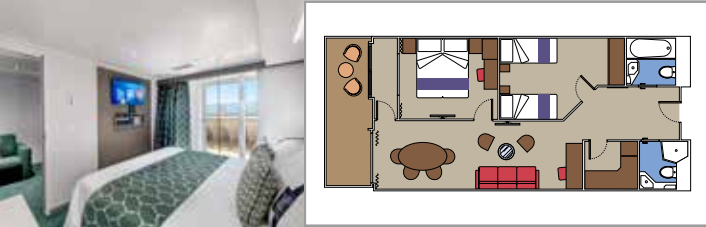

MSC YACHT CLUB ROYAL SUITE CON BAÑERA DE HIDROMASAJE YC3

≈62
 ≈33
 16
 4

- › Balcón con bañera de hidromasaje y mesa para comer
- › Sala de estar y comedor separados
- › Armario vestidor

MSC YACHT CLUB GRAND SUITE YCP

- › Sala de estar con sofá
- › Amplio armario

MSC YACHT CLUB SUITE INTERIOR YIN

≈21
 16-19
 2

- › Amplio armario

Las imágenes son representativas. El tamaño, la disposición y el mobiliario podrían variar (dentro de la misma categoría de camarote).

Tamaño del camarote (m²)

Tamaño del balcón (m²)

Localización

Capacidad máxima

SUITE AUREA

INSTALACIONES INCLUIDAS

- Algunas Suites tienen balcón con bañera de hidromasaje
- Sala de estar con sofá
- Armario amplio
- Cómoda cama doble o individuales (bajo petición)
- Baño con ducha y/o banera, tocador con secador de pelo
- TV interactiva, teléfono, caja fuerte, minibar y aire acondicionado
- Conexión Wifi disponible (de pago)

DOS HABITACIONES GRAND SUITE AUREA

SD

 ≈49
  ≈17
  11-14
  6

- > Sala de estar con sofá o comedor
- > Dos baños, uno con ducha y otro con bañera, tocadores con secadores de pelo
- > 2 habitaciones, una con cama doble y otra con dos camas individuales
- > Armario vestidor