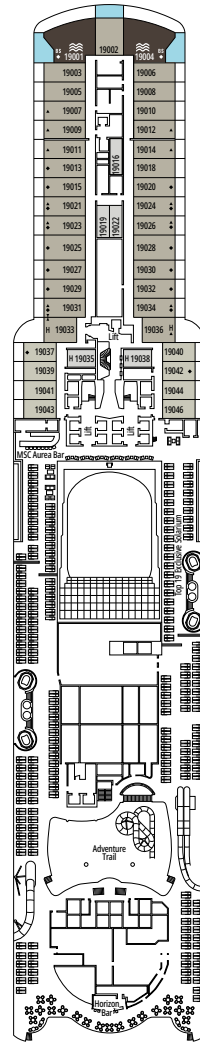

PUENTE 15
CAPE BYRON

PUENTE 20
LA JUMENT