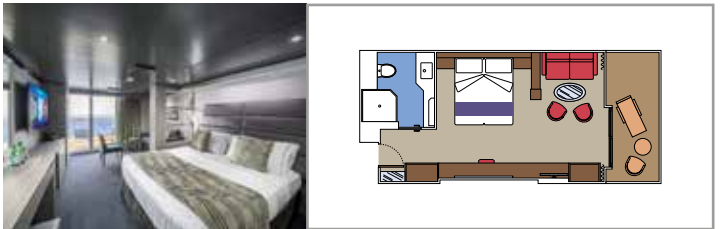

MSC YACHT CLUB DELUXE SUITE YC1

≈25
≈8
16-19
5

- › Sala de estar con sofá
- › Amplio armario