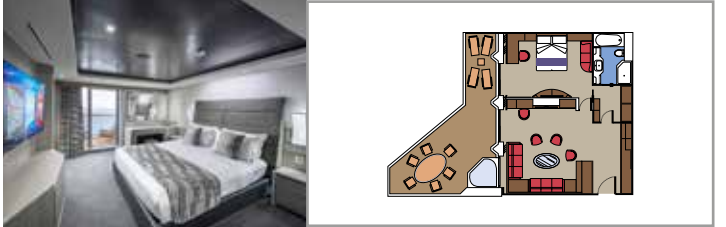

MSC YACHT CLUB - RESTAURANT

MSC YACHT CLUB - THE ONE POOL

INSTALACIONES INCLUIDAS

- Suites de lujo con acabados prémium
- Algunas Suites tienen balcón con bañera de hidromasaje
- Armario amplio
- Cómoda cama doble o individuales (bajo petición)
- Baño con ducha y/o banera, tocador con secador de pelo
- TV interactiva, teléfono, caja fuerte, minibar y aire acondicionado
- Conexión Wifi incluida

MSC YACHT CLUB OWNER'S SUITE CON BAÑERA DE HIDROMASAJE YC4

≈98
 ≈25
 19
 4

- › Amplio balcón con banera de hidromasaje privada y sala de estar al aire libre
- › Sala de estar y comedor separados
- › Armario vestidor y depósito de equipaje
- › Pared de cristal panorámica

MSC YACHT CLUB ROYAL SUITE CON BAÑERA DE HIDROMASAJE YC3

≈62
 ≈33
 16
 4

- › Balcón con bañera de hidromasaje y mesa para comer
- › Sala de estar y comedor separados
- › Armario vestidor

MSC YACHT CLUB GRAND SUITE YCP

Tamaño del camarote (m²)

Tamaño del balcón (m²)

Localización

Capacidad máxima

SUITE AUREA

INSTALACIONES INCLUIDAS

- Algunas Suites tienen balcón con bañera de hidromasaje
- Sala de estar con sofá
- Armario amplio
- Cómoda cama doble o individuales (bajo petición)
- Baño con ducha y/o banera, tocador con secador de pelo
- TV interactiva, teléfono, caja fuerte, minibar y aire acondicionado
- Conexión Wifi disponible (de pago)