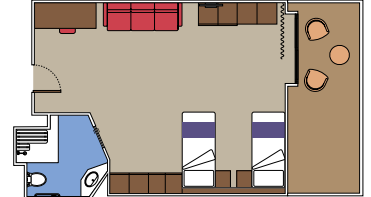

Tamaño del camarote (m²)

Tamaño del balcón (m²)

Localización

Capacidad máxima

SUITE AUREA

INSTALACIONES INCLUIDAS

- Algunas Suites tienen balcón con bañera de hidromasaje
- Sala de estar con sofá
- Armario amplio
- Cómoda cama doble o individuales (bajo petición)
- Baño con ducha y/o banera, tocador con secador de pelo
- TV interactiva, teléfono, caja fuerte, minibar y aire acondicionado
- Conexión Wifi disponible (de pago)

 Localización

 Capacidad máxima

INSTALACIONES PARA PASAJEROS CON DISCAPACIDAD O MOVILIDAD REDUCIDA

BALCÓN PARA PASAJEROS CON DISCAPACIDAD O MOVILIDAD REDUCIDA

MSC YACHT CLUB

Disponible en

- › **MSC Yacht Club Grand Suite (YCP)**
tamaño del camarote ≈33m²; tamaño del balcón ≈25m²; puente 19
- › **MSC Yacht Club Deluxe Suite (YC1)**
tamaño del camarote ≈33m²; tamaño del balcón ≈25m²; puente 18
- › **MSC Yacht Club Suite Interior (YIN)**
tamaño del camarote ≈21m²; puente 16-19

BALCÓN

Disponible en

- › **Balcón Aurea (BA)**
tamaño del camarote ≈26m²; tamaño del balcón ≈14m²; puente 9
- › **Balcón Deluxe**
tamaño del camarote ≈26m²; tamaño del balcón ≈7m²;
(BR4) puente 15; **(BR3)** puente 13-14; **(BR2)** puente 11-12; **(BR1)** puente 10