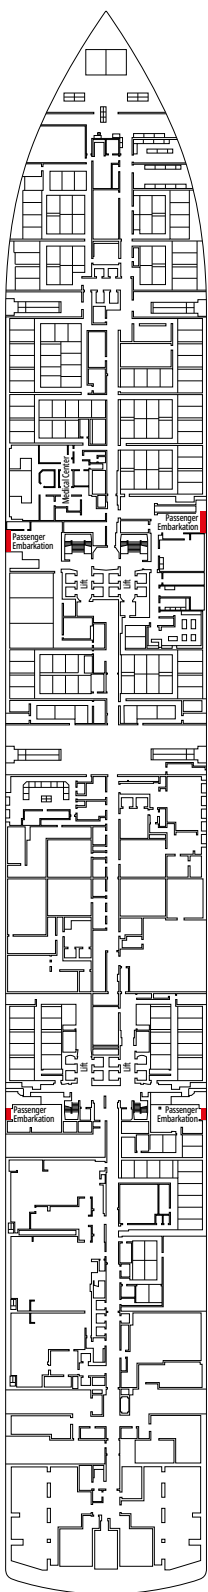

PUENTE 4
FAROL DA BARRA