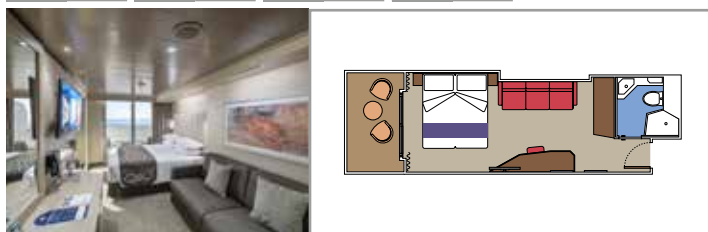

Tamaño del camarote (m²)

Tamaño del balcón (m²)

Localización

Capacidad máxima

SUITE AUREA

INSTALACIONES INCLUIDAS

- Algunas Suites tienen balcón con bañera de hidromasaje
- Sala de estar con sofá
- Armario amplio
- Cómoda cama doble o individuales (bajo petición)
- Baño con ducha y/o banera, tocador con secador de pelo
- TV interactiva, teléfono, caja fuerte, minibar y aire acondicionado
- Conexión Wifi disponible (de pago)

BALCÓN DELUXE

BR3

BALCÓN DELUXE

BR2

BALCÓN DELUXE

BR1

Las imágenes son representativas. El tamaño, la disposición y el mobiliario podrían variar (dentro de la misma categoría de camarote).

Tamaño del camarote (m²)

Tamaño del balcón (m²)

Localización

Capacidad máxima

VISTA AL MAR

INSTALACIONES INCLUIDAS

- Ventana con vista al mar
- Cómoda cama doble o individuales (bajo petición)
- Baño con ducha, tocador con secador de pelo
- TV interactiva, teléfono, caja fuerte, minibar y aire acondicionado
- Conexión Wifi disponible (de pago)