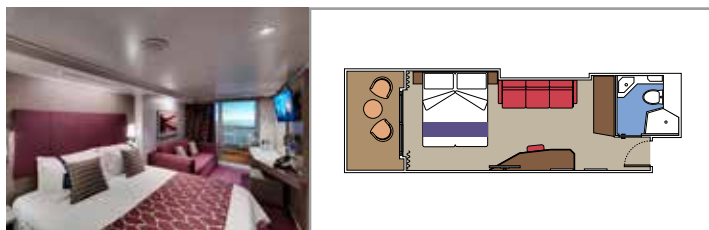

BALCÓN DELUXE AUREA

BA

≈17
≈5-9
9-15
4