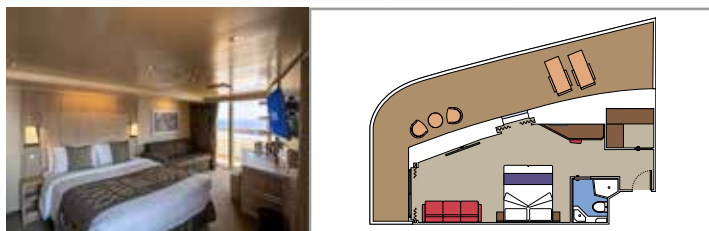

SUITE PRÉMIUM AUREA CON TERRAZA

SLT

- > Sala de estar con sofá
- > Armario amplio