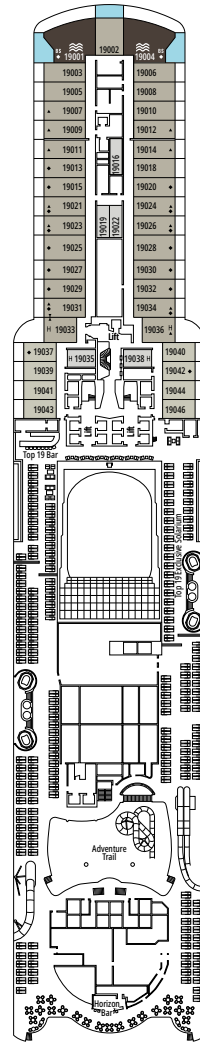

PUENTE 15
OKINAWA

PUENTE 16
BALI

PUENTE 20
PORTUGUESE ISLAND