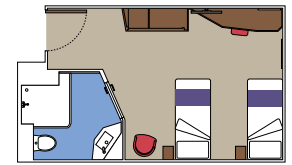

INTERIOR

Disponible en

- › **Interior Deluxe (IR2)**
  tamaño del camarote ≈16-21m²; puente 11-15
- › **Interior Deluxe (IR1)**
  tamaño del camarote ≈16-21m²; puente 5-10

Los siguientes camarotes para pasajeros con discapacidad o movilidad reducida tienen dos camas individuales que no se pueden convertir en camas dobles: 10236, 11245, 13070, 13079, 15205. Las imágenes son representativas. El tamaño, la disposición y el mobiliario podrían variar (dentro de la misma categoría de camarote).

COMODIDADES PARA PASAJEROS CON DISCAPACIDAD O MOVILIDAD REDUCIDA

Ancho de la puerta del camarote	90 cm
Ancho de la puerta del baño	88 cm
Tamaño del camarote (superficie útil)	16 a ≈ 33 m²
Tamaño del baño	4 m², excepto en el camarote 9093 (2 m²) y 14233 (3 m²)
¿La ducha dispone de asiento plegable?	Si
Altura del asiento respecto al suelo	44 cm
¿El inodoro dispone de barras de agarre?	Si
¿Se dispone de sillas de ruedas a bordo?	Existe un número limitado*
¿Todos los puentes/espacios comunes son accesibles?	Si
¿Todos los botes salvavidas son accesibles para las sillas de ruedas?	No**
¿Los ascensores tienen indicadores de puente?	Visual, audio y braille; Braille en pasamanos en descansos de escaleras, puertas de camarote y letreros direccionales
¿Durante el crucero se ofrecen servicios a los pasajeros ciegos o con discapacidad visual severa?	Sólo si se contrata un asistente a tiempo completo
¿Elevador de piscina?	Si

* Solo en embarque, desembarque y emergencias.

** En caso de emergencia, el personal especializado ayudará a los pasajeros con discapacidad o movilidad reducida a subir a los botes salvavidas.