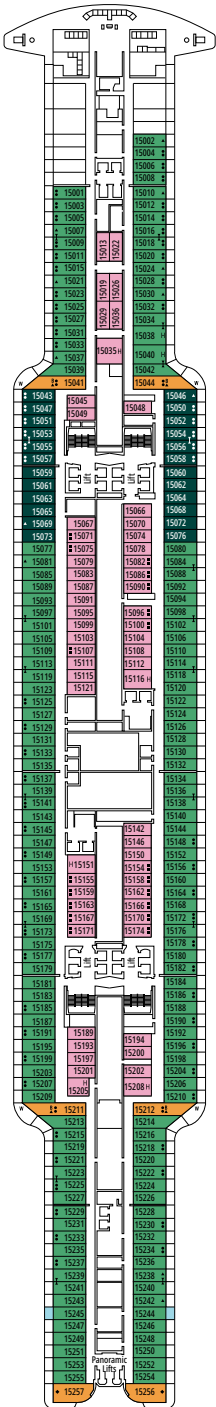

PUENTE 15
OKINAWA

PUENTE 16
BALI

PUENTE 20
PORTUGUESE ISLAND