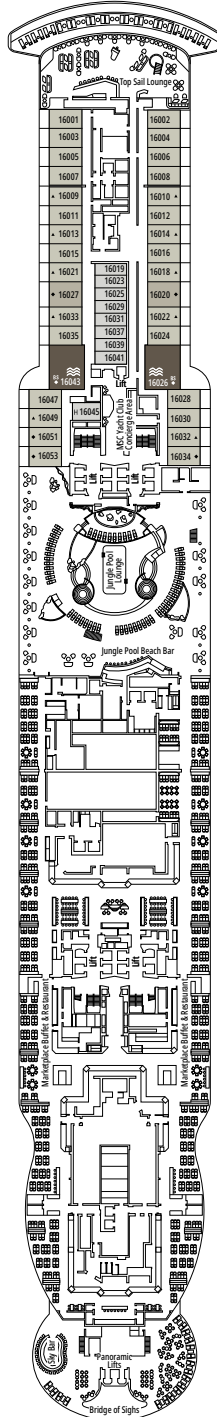

PUENTE 15
OKINAWA

PUENTE 16
BALI

PUENTE 20
PORTUGUESE ISLAND