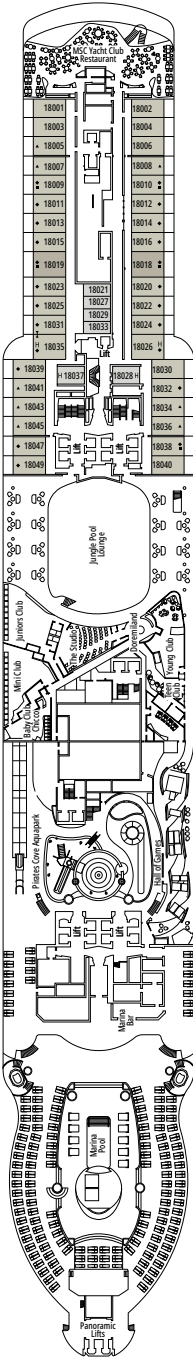

PUENTE 15
OKINAWA

PUENTE 16
BALI

PUENTE 20
PORTUGUESE ISLAND