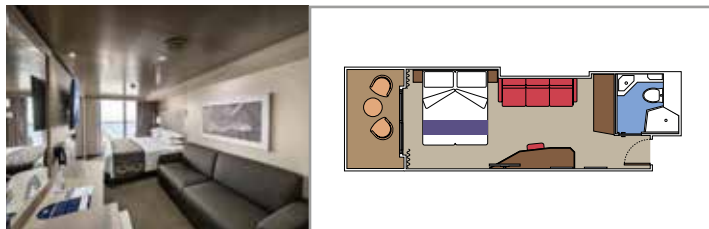

BALCÓN DELUXE

BR3

≈16-17
≈5-6
13-14
4