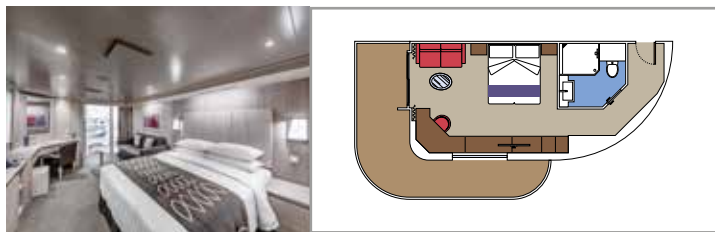

SUITE PRÉMIUM AUREA

SL1

- > Sala de estar con sofá
- > Armario amplio

Las imágenes son representativas. El tamaño, la disposición y el mobiliario podrían variar (dentro de la misma categoría de camarote).

Tamaño del camarote (m²)

Tamaño del balcón (m²)

Localización

Capacidad máxima