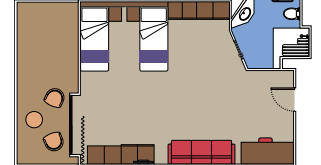

BALCÓN

Disponible en

- › **Balcón Aurea (BA)**
  tamaño del camarote ≈26m²; tamaño del balcón ≈14m²; puente 9
- › **Balcón Deluxe**
  tamaño del camarote ≈26m²; tamaño del balcón ≈7m²;
  (BR4) puente 15; (BR3) puente 13-14; (BR2) puente 11-12; (BR1) puente 10