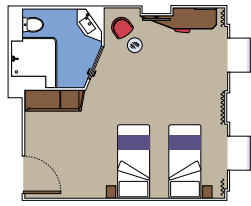

VISTA AL MAR

Disponible en

- › **Vista al Mar Deluxe (OR1)**
  tamaño del camarote ≈26m²; puente 5