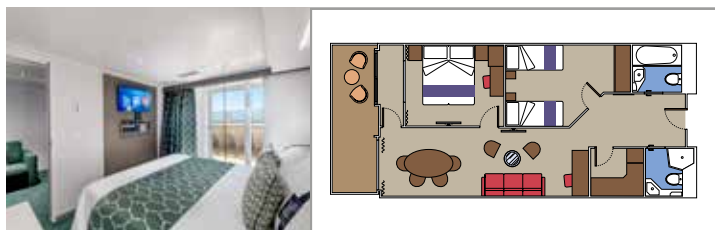

- › Sala de estar con sofá
- › Amplio armario

MSC YACHT CLUB SUITE INTERIOR YIN

≈21
 16-19
 2

- › Amplio armario

Las imágenes son representativas. El tamaño, la disposición y el mobiliario podrían variar (dentro de la misma categoría de camarote).

Tamaño del camarote (m²)

Tamaño del balcón (m²)

Localización

Capacidad máxima

SUITE AUREA

INSTALACIONES INCLUIDAS

- Algunas Suites tienen balcón con bañera de hidromasaje
- Sala de estar con sofá
- Armario amplio
- Cómoda cama doble o individuales (bajo petición)
- Baño con ducha o banera, tocador con secador de pelo
- TV interactiva, teléfono, caja fuerte, minibar y aire acondicionado
- Conexión Wifi disponible (de pago)

DOS HABITACIONES GRAND SUITE AUREA

SD

- > Sala de estar con sofá o comedor
- > Dos baños, uno con ducha y otro con bañera, tocadors con secadores de pelo
- > 2 habitaciones, una con cama doble y otra con dos camas individuales
- > Armario vestidor

Tamaño del camarote (m²)

Tamaño del balcón (m²)

Localización

Capacidad máxima

BALCÓN

INSTALACIONES INCLUIDAS

- Balcón*
- Sala de estar con sofá
- Cómoda cama doble o individuales (bajo petición)
- Baño con ducha y/o bañera, tocador con secador de pelo
- TV interactiva, teléfono, caja fuerte, minibar y aire acondicionado
- Conexión Wifi disponible (de pago)