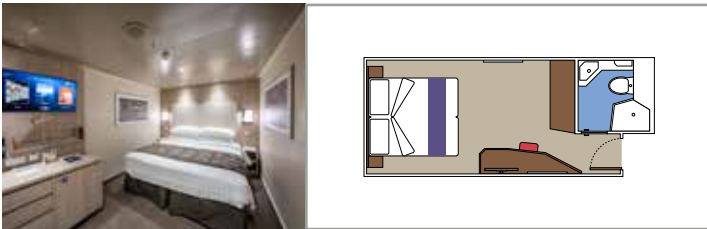

INTERIOR DELUXE

IR1

≈14 5-10 4

Las imágenes son representativas. El tamaño, la disposición y el mobiliario podrían variar (dentro de la misma categoría de camarote).

Tamaño del camarote (m²)

Tamaño del balcón (m²)

Localización

Capacidad máxima