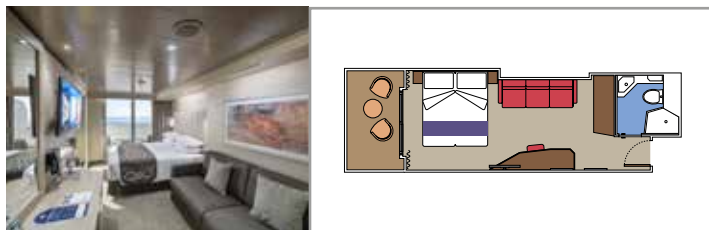

Tamaño del camarote (m²)

Tamaño del balcón (m²)

Localización

Capacidad máxima

SUITE AUREA

INSTALACIONES INCLUIDAS

- Algunas Suites tienen balcón con bañera de hidromasaje
- Sala de estar con sofá
- Armario amplio
- Cómoda cama doble o individuales (bajo petición)
- Baño con ducha o banera, tocador con secador de pelo
- TV interactiva, teléfono, caja fuerte, minibar y aire acondicionado
- Conexión Wifi disponible (de pago)

Tamaño del camarote (m²)

Tamaño del balcón (m²)

Localización

Capacidad máxima

BALCÓN

INSTALACIONES INCLUIDAS

- Balcón*
- Sala de estar con sofá
- Cómoda cama doble o individuales (bajo petición)
- Baño con ducha y/o bañera, tocador con secador de pelo
- TV interactiva, teléfono, caja fuerte, minibar y aire acondicionado
- Conexión Wifi disponible (de pago)

 ≈16-17
  ≈5-6
  11-12
  4

BALCÓN DELUXE

BR1

 ≈16-17
  ≈5-9
  9-10
  4

Las imágenes son representativas. El tamaño, la disposición y el mobiliario podrían variar (dentro de la misma categoría de camarote).

Tamaño del camarote (m²)

Tamaño del balcón (m²)

Localización

Capacidad máxima

VISTA AL MAR

INSTALACIONES INCLUIDAS

- Ventana con vista al mar
- Cómoda cama doble o individuales (bajo petición)
- Baño con ducha, tocador con secador de pelo
- TV interactiva, teléfono, caja fuerte, minibar y aire acondicionado
- Conexión Wifi disponible (de pago)