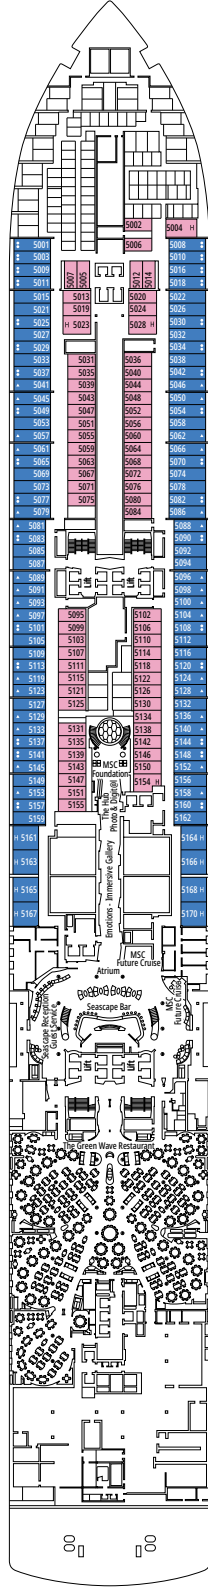

MARKETPLACE BUFFET & RESTAURANT