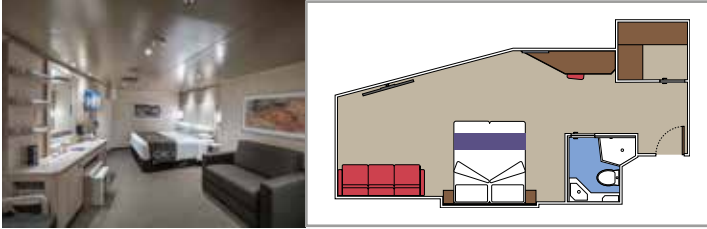

INTERIOR

INSTALACIONES INCLUIDAS

Cómoda cama doble o individuales (bajo petición)*

Baño con ducha, tocador con secador de pelo

TV interactiva, teléfono, caja fuerte, minibar y aire acondicionado

Conexión Wifi disponible (de pago)

* Algunos camarotes para pasajeros con discapacidad o movilidad reducida tienen camas individuales que no se pueden convertir en camas dobles.

INTERIOR PRÉMIUM

IL1

≈28 10 5