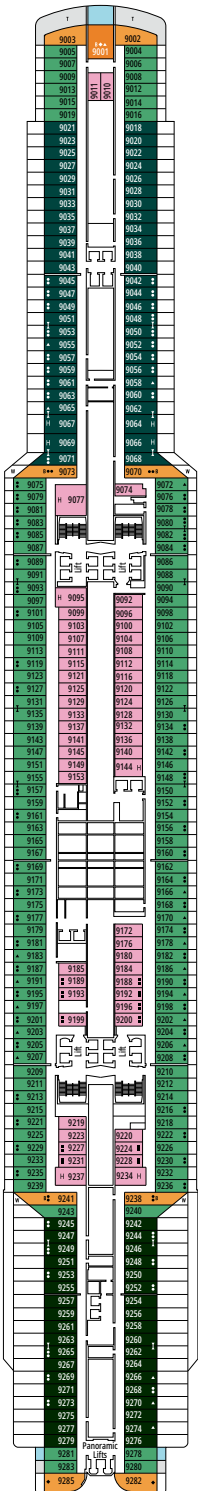

HOLA! TACOS & CANTINA