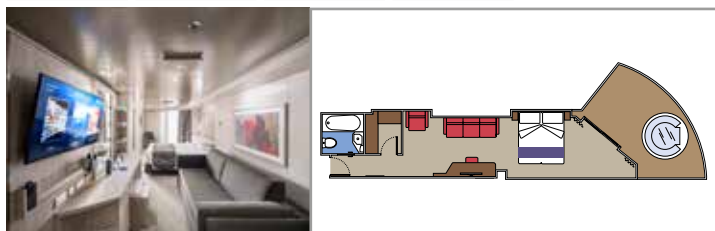

Tamaño del camarote (m²)

Tamaño del balcón (m²)

Localización

Capacidad máxima

SUITE AUREA

INSTALACIONES INCLUIDAS

- Algunas Suites tienen balcón con bañera de hidromasaje
- Sala de estar con sofá
- Armario amplio
- Cómoda cama doble o individuales (bajo petición)
- Baño con ducha o banera, tocador con secador de pelo
- TV interactiva, teléfono, caja fuerte, minibar y aire acondicionado
- Conexión Wifi disponible (de pago)

DOS HABITACIONES GRAND SUITE AUREA

SD

- > Sala de estar con sofá o comedor
- > Dos baños, uno con ducha y otro con bañera, tocadors con secadores de pelo
- > 2 habitaciones, una con cama doble y otra con dos camas individuales
- > Armario vestidor

GRAND SUITE AUREA

SX

- > Sala de estar con sofá o comedor
- > Armario vestidor

SUITE PRÉMIUM AUREA CON BAÑERA DE HIDROMASAJE

SLW

- > Balcón con bañera de hidromasaje privada
- > Sala de estar con sofá
- > Armario amplio

Tamaño del camarote (m²)

Tamaño del balcón (m²)

Localización

Capacidad máxima

BALCÓN

INSTALACIONES INCLUIDAS

- Balcón*
- Sala de estar con sofá
- Cómoda cama doble o individuales (bajo petición)
- Baño con ducha y/o bañera, tocador con secador de pelo
- TV interactiva, teléfono, caja fuerte, minibar y aire acondicionado
- Conexión Wifi disponible (de pago)