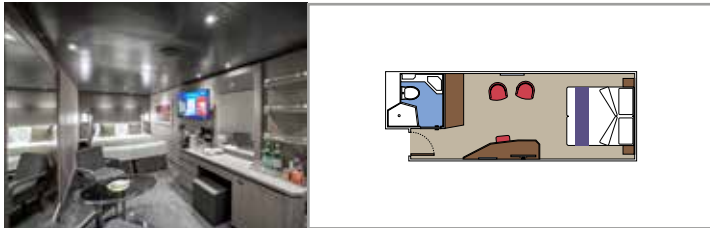

MSC YACHT CLUB ROYAL SUITE CON BAÑERA DE HIDROMASAJE YC3

≈62
 ≈33
 16
 4

- › Balcón con bañera de hidromasaje y mesa para comer
- › Sala de estar y comedor separados
- › Armario vestidor

MSC YACHT CLUB GRAND SUITE YCP

- › Sala de estar con sofá
- › Amplio armario

MSC YACHT CLUB SUITE INTERIOR YIN

≈21
 16-19
 2

- › Amplio armario

Las imágenes son representativas. El tamaño, la disposición y el mobiliario podrían variar (dentro de la misma categoría de camarote).

Tamaño del camarote (m²)

Tamaño del balcón (m²)

Localización

Capacidad máxima

SUITE AUREA

INSTALACIONES INCLUIDAS

- Algunas Suites tienen balcón con bañera de hidromasaje
- Sala de estar con sofá
- Armario amplio
- Cómoda cama doble o individuales (bajo petición)
- Baño con ducha o banera, tocador con secador de pelo
- TV interactiva, teléfono, caja fuerte, minibar y aire acondicionado
- Conexión Wifi disponible (de pago)