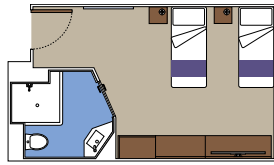

Tamaño del camarote (m²)

Tamaño del balcón (m²)

Localización

Capacidad máxima

SUITE AUREA

INSTALACIONES INCLUIDAS

- Algunas Suites tienen balcón con bañera de hidromasaje
- Sala de estar con sofá
- Armario amplio
- Cómoda cama doble o individuales (bajo petición)
- Baño con ducha o banera, tocador con secador de pelo
- TV interactiva, teléfono, caja fuerte, minibar y aire acondicionado
- Conexión Wifi disponible (de pago)

Tamaño del camarote (m²)

Tamaño del balcón (m²)

Localización

Capacidad máxima

BALCÓN

INSTALACIONES INCLUIDAS

- Balcón*
- Sala de estar con sofá
- Cómoda cama doble o individuales (bajo petición)
- Baño con ducha y/o bañera, tocador con secador de pelo
- TV interactiva, teléfono, caja fuerte, minibar y aire acondicionado
- Conexión Wifi disponible (de pago)

 Tamaño del camarote (m²)

 Tamaño del balcón (m²)

 Localización

 Capacidad máxima

INSTALACIONES PARA PASAJEROS CON DISCAPACIDAD O MOVILIDAD REDUCIDA

BALCÓN PARA PASAJEROS CON DISCAPACIDAD O MOVILIDAD REDUCIDA

MSC YACHT CLUB

Disponible en

- › **MSC Yacht Club Grand Suite (YCP)**
tamaño del camarote ≈33m²; tamaño del balcón ≈25m²; puente 19
- › **MSC Yacht Club Deluxe Suite (YC1)**
tamaño del camarote ≈33m²; tamaño del balcón ≈25m²; puente 18
- › **MSC Yacht Club Suite Interior (YIN)**
tamaño del camarote ≈21m²; puente 16-19