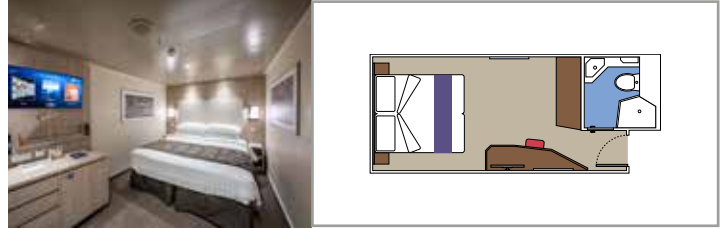

INTERIOR DELUXE

IR2

≈14-16 11-15 4