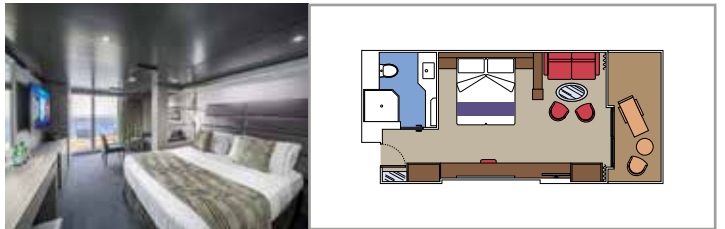

MSC YACHT CLUB DELUXE SUITE YC1

≈25
≈8
16-19
5

- › Sala de estar con sofá
- › Amplio armario