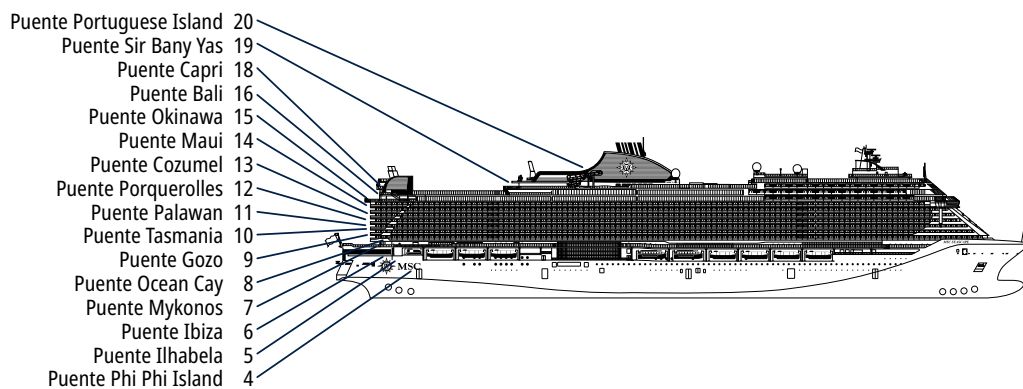

CARACTERÍSTICAS TÉCNICAS DEL BARCO

MARINA POOL

CARACTERÍSTICAS TÉCNICAS DEL BARCO

AÑO DE CONSTRUCCIÓN	2022
ARQUEO BRUTO	170.412 toneladas
ESLORA / MANGA / ALTURA	339 m / 41 m / 74 m
SUPERFICIE TOTAL	450.000 m ² , incl. 36.800 m ² de espacios comunes
RATIO DE ESPACIOS COMUNES	7,6 m ² por pasajero
PUNTES	20, incl. 15 para los pasajeros
ASCENSORES	33, incl. 19 para los pasajeros (2 panorámicos)
TENSIÓN ELÉCTRICA (CAMAROTES)	110/220 voltios
VELOCIDAD MÁXIMA	21,8 nudos
ESTABILIZADORES	Estabilizado con 2 aletas
NÚMERO DE PASAJEROS	5.877
NÚMERO DE CAMAROTES	2.270, incl. 74 para pasajeros con discapacidad o movilidad reducida
TRIPULACIÓN	Aprox. 1.648
PISCINAS	5, incl. 1 con cúpula móvil y 1 para MSC Yacht Club
BAÑERAS DE HIDROMASAJE	2 con capacidad hasta 20 pasajeros, 2 para MSC Yacht Club, 28 Suites con bañeras de hidromasaje privadas y 2 Royal Suite