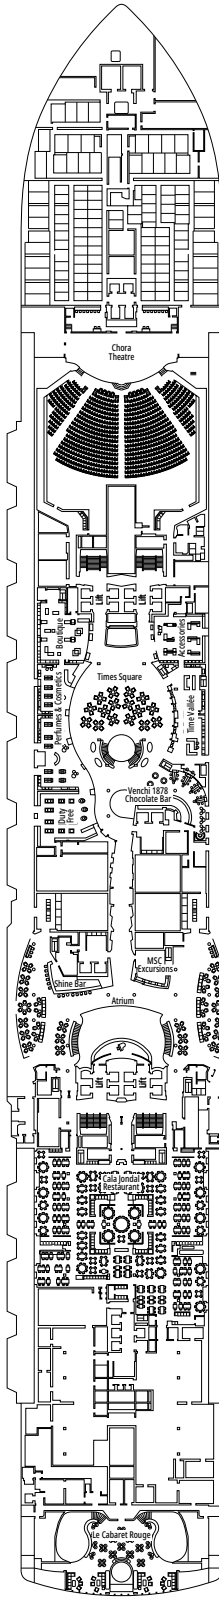

MARKETPLACE BUFFET & RESTAURANT