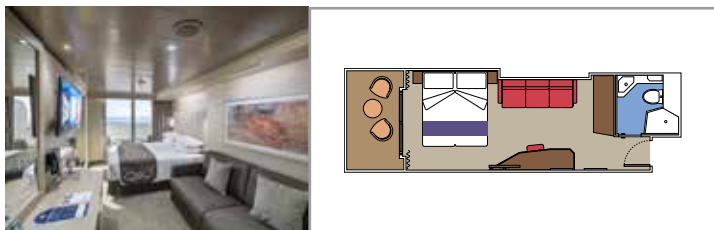

BALCÓN DELUXE

BR2

≈16-17
≈5-6
11-12
4