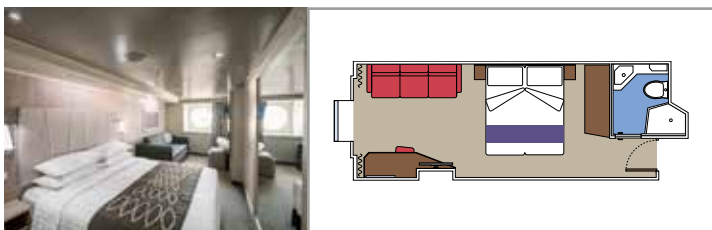

VISTA AL MAR

INSTALACIONES INCLUIDAS

- Ventana con vista al mar
- Cómoda cama doble o individuales (bajo petición)
- Baño con ducha, tocador con secador de pelo
- TV interactiva, teléfono, caja fuerte, minibar y aire acondicionado
- Conexión Wifi disponible (de pago)

VISTA AL MAR DELUXE

OR1

≈17 5 4

Las imágenes son representativas. El tamaño, la disposición y el mobiliario podrían variar (dentro de la misma categoría de camarote).

Tamaño del camarote (m²)

Tamaño del balcón (m²)

Localización

Capacidad máxima