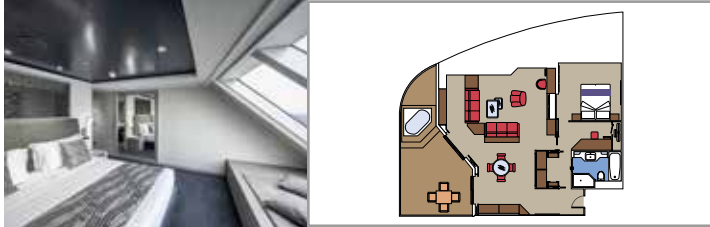

INSTALACIONES INCLUIDAS

- Suites de lujo con acabados prémium
- Algunas Suites tienen balcón con bañera de hidromasaje
- Armario amplio
- Cómoda cama doble o individuales (bajo petición)
- Baño con ducha y/o banera, tocador con secador de pelo
- TV interactiva, teléfono, caja fuerte, minibar y aire acondicionado
- Conexión Wifi incluida

MSC YACHT CLUB OWNER'S SUITE CON BAÑERA DE HIDROMASAJE YC4

≈98
≈25
19
4

- › Amplio balcón con banera de hidromasaje privada y sala de estar al aire libre
- › Sala de estar y comedor separados
- › Armario vestidor y depósito de equipaje
- › Pared de cristal panorámica