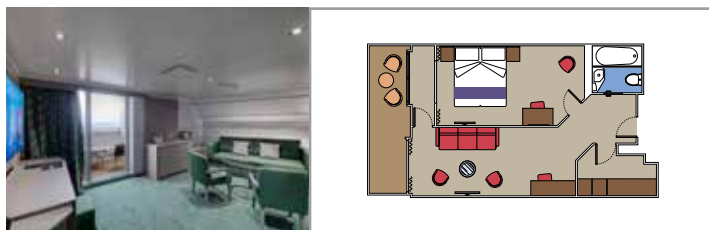

Tamaño del camarote (m²)

Tamaño del balcón (m²)

Localización

Capacidad máxima

SUITE AUREA

INSTALACIONES INCLUIDAS

- Algunas Suites tienen balcón con bañera de hidromasaje
- Sala de estar con sofá
- Armario amplio
- Cómoda cama doble o individuales (bajo petición)
- Baño con ducha o banera, tocador con secador de pelo
- TV interactiva, teléfono, caja fuerte, minibar y aire acondicionado
- Conexión Wifi disponible (de pago)

DOS HABITACIONES GRAND SUITE AUREA

SD

- > Sala de estar con sofá o comedor
- > Dos baños, uno con ducha y otro con bañera, tocadors con secadores de pelo
- > 2 habitaciones, una con cama doble y otra con dos camas individuales
- > Armario vestidor

GRAND SUITE AUREA

SX

- > Sala de estar con sofá o comedor
- > Armario vestidor

SUITE PRÉMIUM AUREA CON BAÑERA DE HIDROMASAJE

SLW

- > Balcón con bañera de hidromasaje privada
- > Sala de estar con sofá
- > Armario amplio