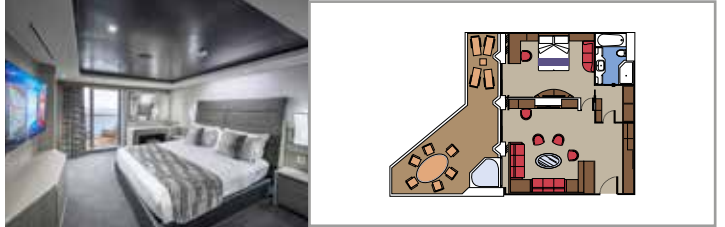

MSC YACHT CLUB - RESTAURANT

MSC YACHT CLUB - POOL

INSTALACIONES INCLUIDAS

- Suites de lujo con acabados prémium
- Algunas Suites tienen balcón con bañera de hidromasaje
- Armario amplio
- Cómoda cama doble o individuales (bajo petición)
- Baño con ducha y/o banera, tocador con secador de pelo
- TV interactiva, teléfono, caja fuerte, minibar y aire acondicionado
- Conexión Wifi incluida

MSC YACHT CLUB OWNER'S SUITE CON BAÑERA DE HIDROMASAJE YC4

≈98
 ≈25
 19
 4

- › Amplio balcón con banera de hidromasaje privada y sala de estar al aire libre
- › Sala de estar y comedor separados
- › Armario vestidor y depósito de equipaje
- › Pared de cristal panorámica

MSC YACHT CLUB ROYAL SUITE CON BAÑERA DE HIDROMASAJE YC3

≈62
 ≈33
 16
 4

- › Balcón con bañera de hidromasaje y mesa para comer
- › Sala de estar y comedor separados
- › Armario vestidor

MSC YACHT CLUB GRAND SUITE YCP

Tamaño del camarote (m²)

Tamaño del balcón (m²)

Localización

Capacidad máxima

SUITE AUREA

INSTALACIONES INCLUIDAS

- Algunas Suites tienen balcón con bañera de hidromasaje
- Sala de estar con sofá
- Armario amplio
- Cómoda cama doble o individuales (bajo petición)
- Baño con ducha o banera, tocador con secador de pelo
- TV interactiva, teléfono, caja fuerte, minibar y aire acondicionado
- Conexión Wifi disponible (de pago)