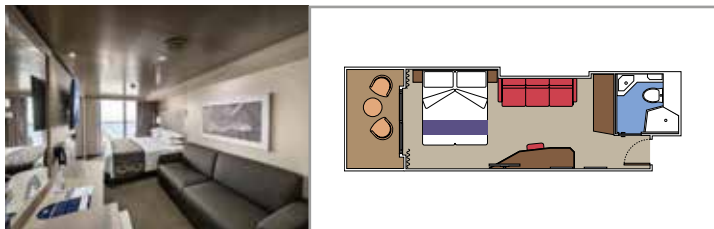

BALCÓN DELUXE

BR4

≈17
≈5-6
15
4