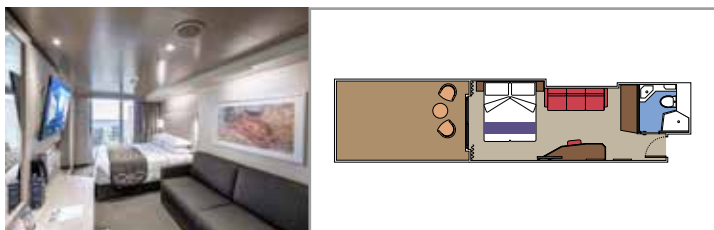

BALCÓN

INSTALACIONES INCLUIDAS

- Balcón*
- Sala de estar con sofá
- Cómoda cama doble o individuales (bajo petición)
- Baño con ducha y/o bañera, tocador con secador de pelo
- TV interactiva, teléfono, caja fuerte, minibar y aire acondicionado
- Conexión Wifi disponible (de pago)

*Algunos camarotes tienen balastrada de metal en lugar de cristal

BALCÓN PRÉMIUM AUREA

BGA

≈17
≈16
9
4

- > Sala de estar con sofá
- > Armario amplio