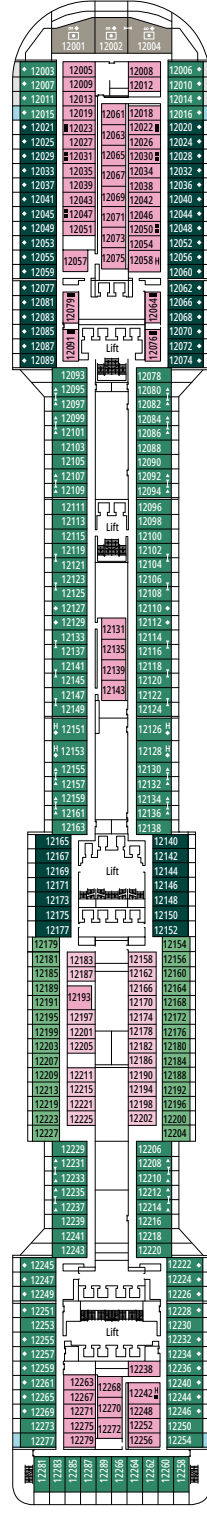

SPORTS BAR & BOWLING

I GRAFFITI - YOUNG & TEEN CLUB