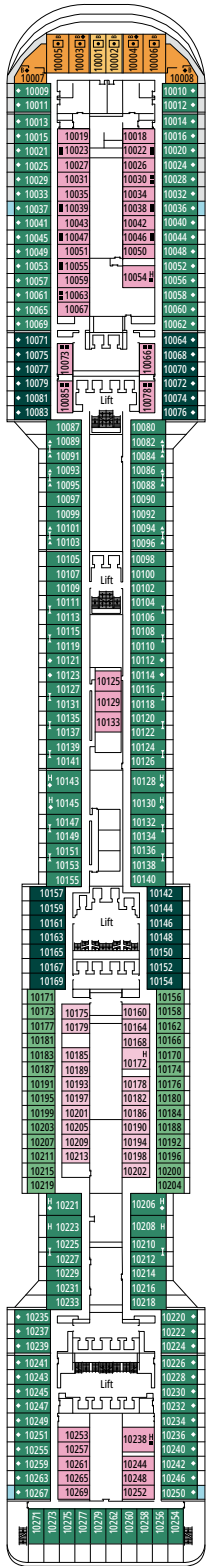

I GRAFFITI - YOUNG & TEEN CLUB