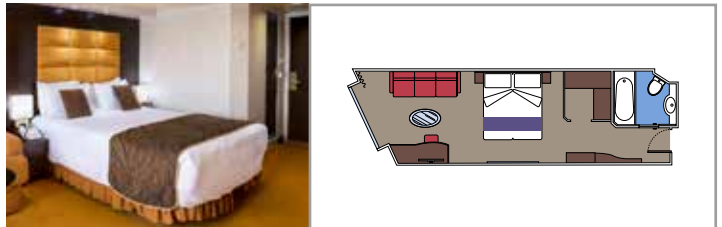

SUITE JUNIOR AUREA CON VENTANAL SELLADO

SRS

≈21-24
9-11
2

- > Ventanal panorámico sellado

Las imágenes son representativas. El tamaño, la disposición y el mobiliario podrían variar (dentro de la misma categoría de camarote).

Tamaño del camarote (m²)

Tamaño del balcón (m²)

Localización

Capacidad máxima