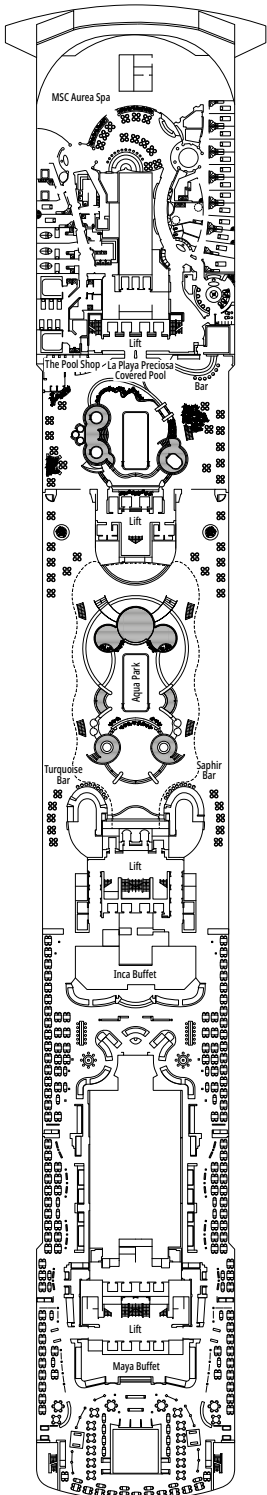

PUNTE 14
SMERALDO