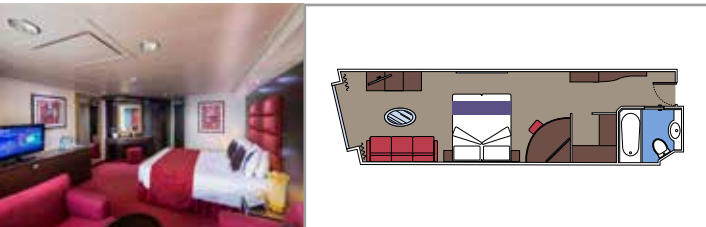

SUITE PRÉMIUM AUREA CON VENTANAL SELLADO

SLS

≈25-29
9-11
4

- > Ventanal panorámico sellado