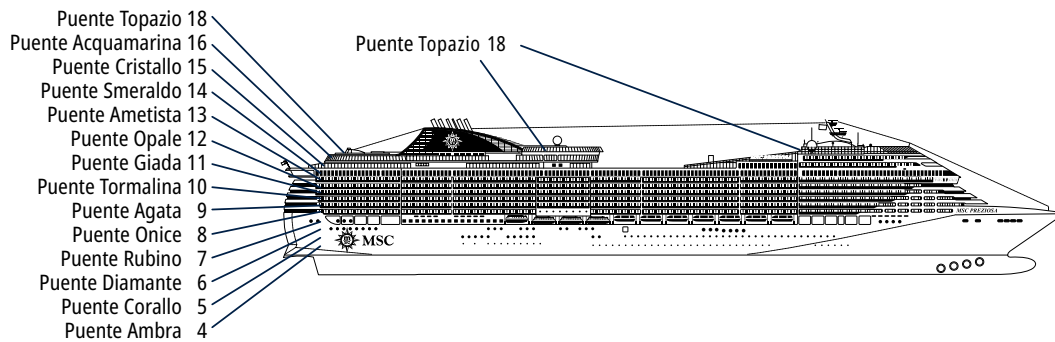

MSC PREZIOSA

FICHA TÉCNICA

# CARACTERÍSTICAS TÉCNICAS DEL BARCO

GALAXY LOUNGE - KAITO SUSHI

CARACTERÍSTICAS TÉCNICAS DEL BARCO	
AÑO DE CONSTRUCCIÓN	2013
ARQUEO BRUTO	139.072 toneladas
ESLORA / MANGA / ALTURA	333,30 m / 37,92 m / 67,69 m
SUPERFICIE TOTAL	450.000 m <sup>2</sup> , incl. 27.000 m <sup>2</sup> de espacios comunes
PUNTES	18, de ellos 14 para pasajeros
ASCENSORES	26, de los cuales 17 son para los pasajeros (2 panorámicos y 1 para la zona MSC Yacht Club)
TENSIÓN ELÉCTRICA (CAMAROTES)	110/220 voltios
VELOCIDAD MÁXIMA	24,21 nudos
ESTABILIZADORES	Estabilizado con 2 aletas
NÚMERO DE PASAJEROS	4.345
NÚMERO DE CAMAROTES	1.751, de ellos 45 para pasajeros con discapacidad o movilidad reducida
TRIPULACIÓN	Aprox. 1.388
PISCINAS	4, de ellas 1 con cúpula móvil y 1 para MSC Yacht Club
BAÑERAS DE HIDROMASAJE	12