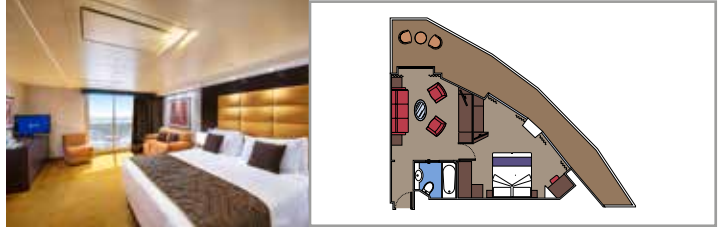

SUITE PRÉMIUM AUREA

SL1

≈33
≈3
10
4

- > Armario amplio