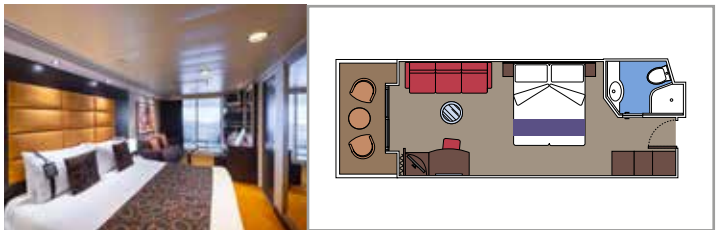

BALCÓN DELUXE CON VISTA OBSTRUIDA BP

≈18
≈4
8-13
4

› Balcón con vista parcial

Las imágenes son representativas. El tamaño, la disposición y el mobiliario podrían variar (dentro de la misma categoría de camarote).

Tamaño del camarote (m²)

Tamaño del balcón (m²)

Localización

Capacidad máxima