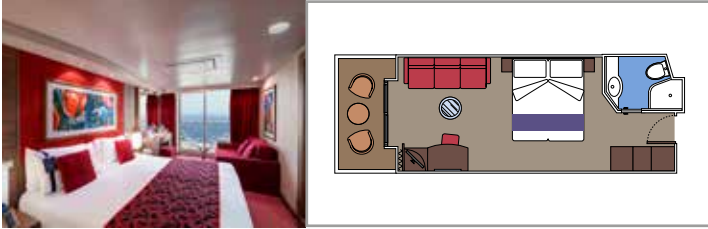

BALCÓN

INSTALACIONES INCLUIDAS

- Sala de estar con sofá
- Cómoda cama doble o individuales (bajo petición)
- Baño con ducha o bañera, tocador con secador de pelo
- TV interactiva, teléfono, caja fuerte, minibar y aire acondicionado
- Conexión Wifi disponible (de pago)

BALCÓN DELUXE AUREA BA

≈18
≈4
9-13
4