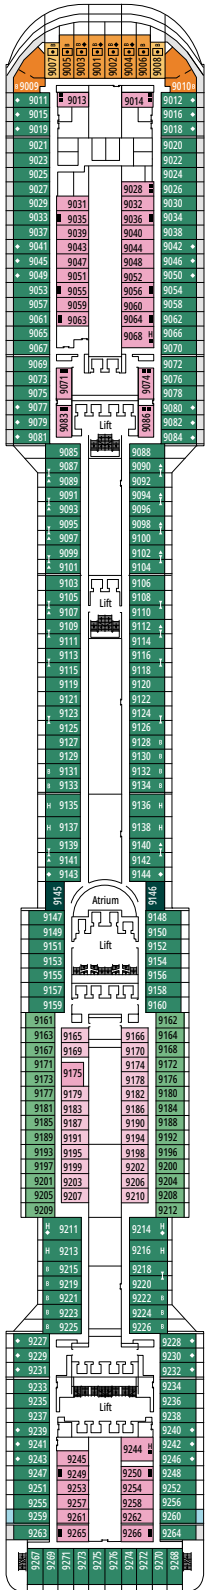

SPORTS BAR & BOWLING