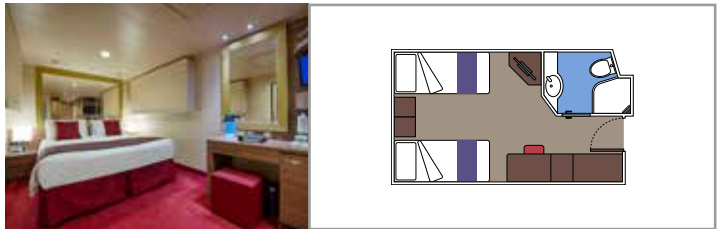

## INSTALACIONES INCLUIDAS

- Algunas Suites tienen balcón con ventanal panorámico sellado
- Armario amplio
- Sala de estar con sofá
- Cómoda cama doble o individuales (bajo petición)
- Baño con bañera, tocador con secador de pelo
- TV interactiva, teléfono, caja fuerte, minibar y aire acondicionado
- Conexión Wifi disponible (de pago)

### INTERIOR JUNIOR

IM1

 ≈13
  8-11
  2

Las imágenes son representativas. El tamaño, la disposición y el mobiliario podrían variar (dentro de la misma categoría de camarote).

 Tamaño del camarote (m²)

 Tamaño del balcón (m²)