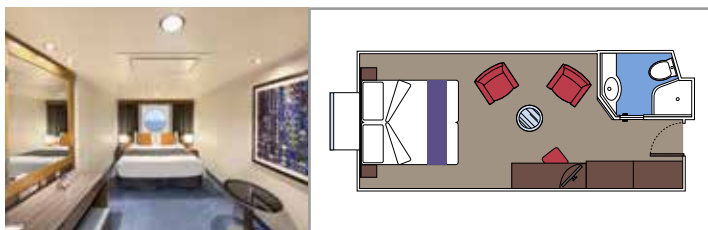

VISTA AL MAR DELUXE

OR2

≈17
8-13
4