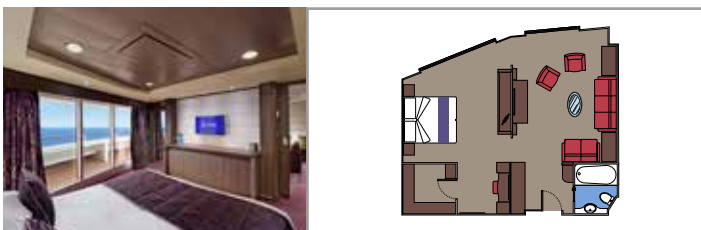

#### MSC YACHT CLUB SUITE EXECUTIVE Y FAMILIAR CON BALCÓN YCT

≈36   
 ≈16   
 16   
 4

- › Balcón con mesa para comer
- › Sala de estar y comedor
- › Vestidor

#### MSC YACHT CLUB SUITE FAMILIAR YC2

≈40-51   
 12   
 4

- › Ventanal panorámico sellado
- › Sala de estar con sofá
- › Vestidor