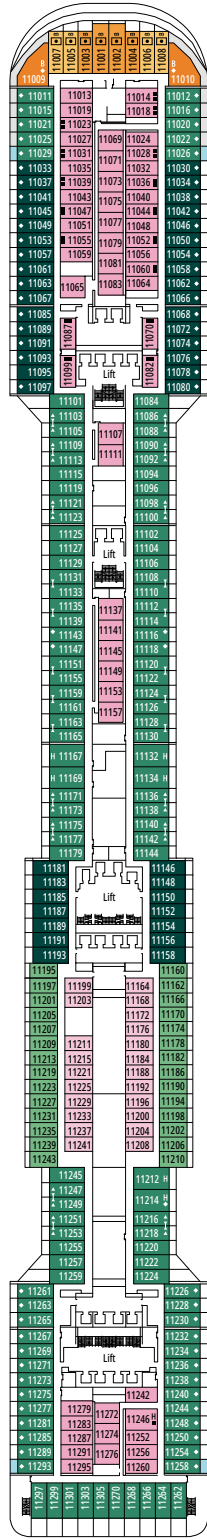

SPORTS BAR & BOWLING

I GRAFFITI - YOUNG & TEEN CLUB