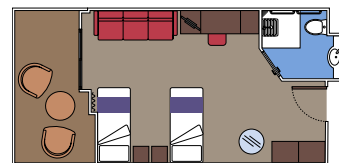

BALCÓN

Disponible en:

- › **Balcón Prémium (BL3)**
  tamaño del camarote ≈26m²; tamaño del balcón ≈6m²; puente 12
- › **Balcón Prémium (BL2)**
  tamaño del camarote ≈26m²; tamaño del balcón ≈6m²; puente 10-11
- › **Balcón Prémium (BL1)**
  tamaño del camarote ≈26-36m²; tamaño del balcón ≈6-9m²; puente 8-9