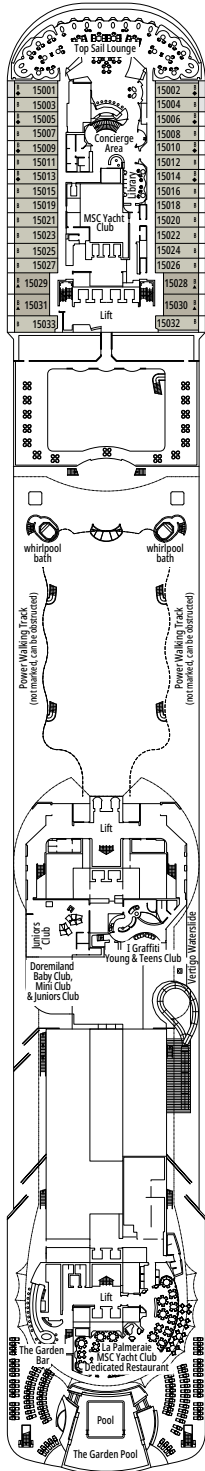

PUNTE 15
CRISTALLO