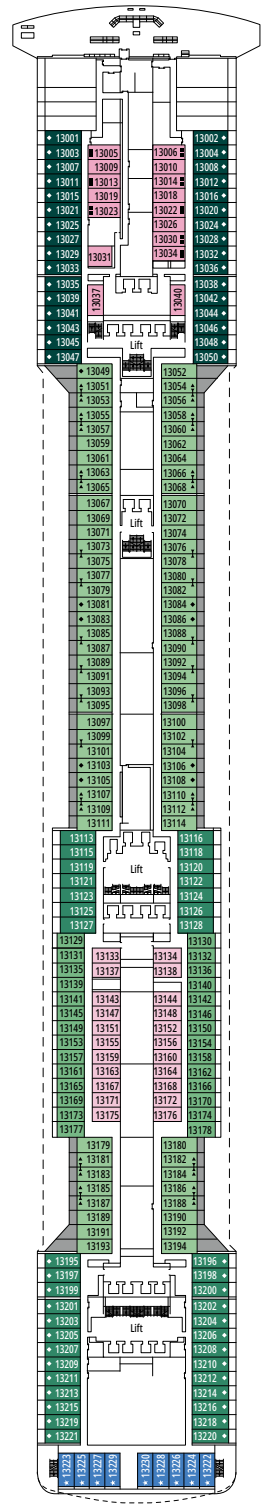

SPORTS BAR & BOWLING

I GRAFFITI - YOUNG & TEEN CLUB