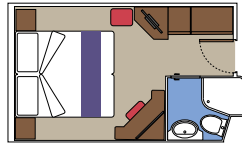

INTERIOR

INSTALACIONES INCLUIDAS

Cómoda cama doble o individuales (bajo petición)*

Baño con ducha, tocador con secador de pelo

TV interactiva, teléfono, caja fuerte, minibar y aire acondicionado

Conexión Wifi disponible (de pago)

*Los camarotes para pasajeros con discapacidad o movilidad reducida tienen camas individuales

INTERIOR JUNIOR

IM2

≈13 9-10 4