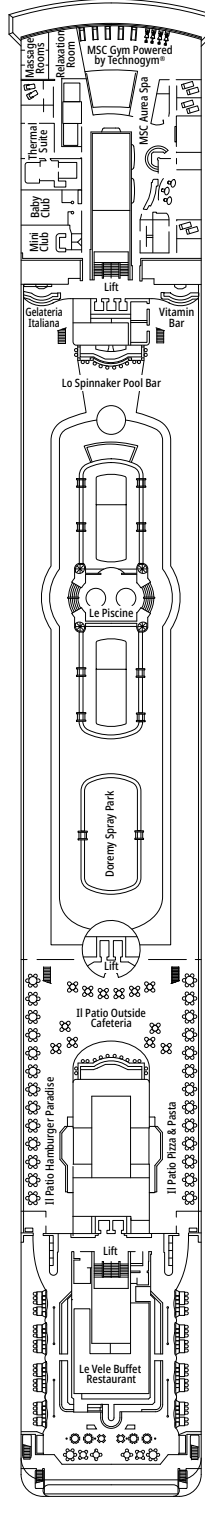

CARACTERÍSTICAS TÉCNICAS DEL BARCO

MED PEARL CASINO

CARACTERÍSTICAS TÉCNICAS DEL BARCO

AÑO DE CONSTRUCCIÓN	2004 - Renovado 2015
ARQUEO BRUTO	65.591 toneladas
ESLORA / MANGA / ALTURA	274,9 m / 28,8 m / 54 m
PUNTES	13, de ellos 9 para pasajeros
ASCENSORES	9
TENSIÓN ELÉCTRICA (CAMAROTES)	110/220 voltios
VELOCIDAD MÁXIMA	20,3 nudos
ESTABILIZADORES	Estabilizado con 2 aletas
NÚMERO DE PASAJEROS	2.658
NÚMERO DE CAMAROTES	1.075, incl. 6 para pasajeros con discapacidad o movilidad reducida
TRIPULACIÓN	Aprox. 742
PISCINAS	3, ambas con zonas para niños,
BAÑERAS DE HIDROMASAJE	2

SUITE AUREA

INSTALACIONES INCLUIDAS

- Sala de estar con sofá
- Armario amplio
- Cómoda cama doble o individuales (bajo petición)
- Baño con bañera, tocador con secador de pelo
- TV interactiva, teléfono, caja fuerte, minibar y aire acondicionado
- Conexión Wifi disponible (de pago)

SUITE JUNIOR AUREA

SR1

 ≈23  ≈5  12  4

Las imágenes son representativas. El tamaño, la disposición y el mobiliario podrían variar (dentro de la misma categoría de camarote).

Tamaño del camarote (m²)

Tamaño del balcón (m²)

PUENTE 5
AIDA

PUENTE 6
OTELLO

PUENTE 7
RIGOLETTO

BYBLOS DISCOTECA

LE PISCINE

PUENTE 8
LA TRAVIATA

PUENTE 9
NORMA

PUENTE 10
TURANDOT