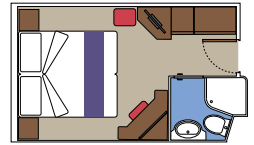

SUITE AUREA

INSTALACIONES INCLUIDAS

- Sala de estar con sofá
- Armario amplio
- Cómoda cama doble o individuales (bajo petición)
- Baño con bañera, tocador con secador de pelo
- TV interactiva, teléfono, caja fuerte, minibar y aire acondicionado
- Conexión Wifi disponible (de pago)

Localización

Capacidad máxima

BALCÓN

INSTALACIONES INCLUIDAS

Cómoda cama doble o individuales (bajo petición)

Baño con ducha, tocador con secador de pelo

TV interactiva, teléfono, caja fuerte, minibar y aire acondicionado

Tamaño del camarote (m²)

Tamaño del balcón (m²)

Localización

Capacidad máxima

VISTA AL MAR

INSTALACIONES INCLUIDAS

- Ventana con vista al mar
- Sofá relax
- Cómoda cama doble o individuales (bajo petición)
- Baño con ducha, tocador con secador de pelo
- TV interactiva, teléfono, caja fuerte, minibar y aire acondicionado
- Conexión Wifi disponible (de pago)

IM2

 ≈13  9-10  4

INTERIOR JUNIOR

IM1

 ≈13  7-8  4

Las imágenes son representativas. El tamaño, la disposición y el mobiliario podrían variar (dentro de la misma categoría de camarote).

 Tamaño del camarote (m²)