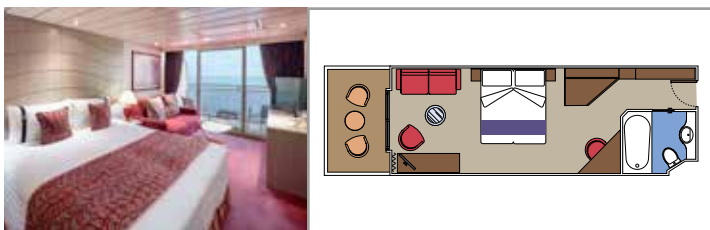

SUITE AUREA

INSTALACIONES INCLUIDAS

- Sala de estar con sofá
- Armario amplio
- Cómoda cama doble o individuales (bajo petición)
- Baño con bañera, tocador con secador de pelo
- TV interactiva, teléfono, caja fuerte, minibar y aire acondicionado
- Conexión Wifi disponible (de pago)

SUITE JUNIOR AUREA

SR1

≈23 ≈5 12 4

Las imágenes son representativas. El tamaño, la disposición y el mobiliario podrían variar (dentro de la misma categoría de camarote).

Tamaño del camarote (m²)

Tamaño del balcón (m²)

Localización

Capacidad máxima