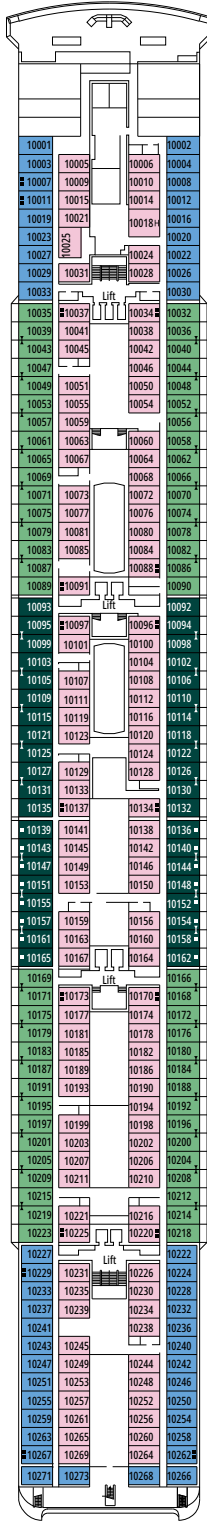

PUENTE 10
TURANDOT