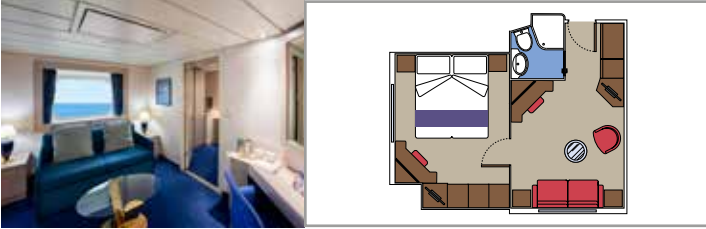

VISTA AL MAR

INSTALACIONES INCLUIDAS

- Ventana con vista al mar
- Sofá relax
- Cómoda cama doble o individuales (bajo petición)
- Baño con ducha, tocador con secador de pelo
- TV interactiva, teléfono, caja fuerte, minibar y aire acondicionado
- Conexión Wifi disponible (de pago)

VISTA AL MAR PRÉMIUM

OL1

≈22
9
4