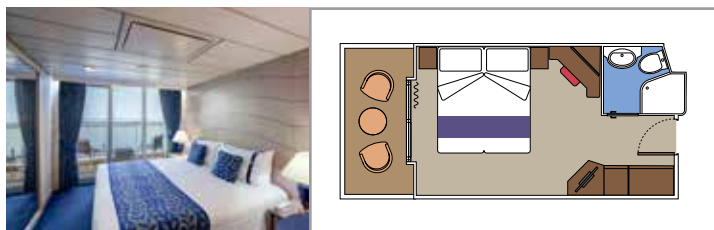

SUITE AUREA

INSTALACIONES INCLUIDAS

- Sala de estar con sofá
- Armario amplio
- Cómoda cama doble o individuales (bajo petición)
- Baño con bañera, tocador con secador de pelo
- TV interactiva, teléfono, caja fuerte, minibar y aire acondicionado
- Conexión Wifi disponible (de pago)

Localización

Capacidad máxima

BALCÓN

INSTALACIONES INCLUIDAS

Cómoda cama doble o individuales (bajo petición)

Baño con ducha, tocador con secador de pelo

TV interactiva, teléfono, caja fuerte, minibar y aire acondicionado

Conexión Wifi disponible (de pago)

BALCÓN DELUXE AUREA

BA

BALCÓN JUNIOR

BM1

Las imágenes son representativas. El tamaño, la disposición y el mobiliario podrían variar (dentro de la misma categoría de camarote).

Tamaño del camarote (m²)

Tamaño del balcón (m²)

Localización

Capacidad máxima

VISTA AL MAR

INSTALACIONES INCLUIDAS

- Ventana con vista al mar
- Sofá relax
- Cómoda cama doble o individuales (bajo petición)
- Baño con ducha, tocador con secador de pelo
- TV interactiva, teléfono, caja fuerte, minibar y aire acondicionado
- Conexión Wifi disponible (de pago)