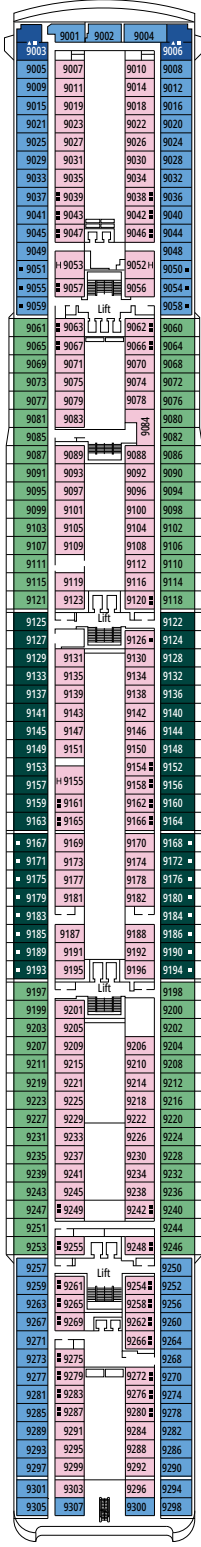

CARACTERÍSTICAS TÉCNICAS DEL BARCO

MED PEARL CASINO

CARACTERÍSTICAS TÉCNICAS DEL BARCO

AÑO DE CONSTRUCCIÓN	2004 - Renovado 2015
ARQUEO BRUTO	65.591 toneladas
ESLORA / MANGA / ALTURA	274,9 m / 28,8 m / 54 m
PUNTES	13, de ellos 9 para pasajeros
ASCENSORES	9
TENSIÓN ELÉCTRICA (CAMAROTES)	110/220 voltios
VELOCIDAD MÁXIMA	20,3 nudos
ESTABILIZADORES	Estabilizado con 2 aletas
NÚMERO DE PASAJEROS	2.658
NÚMERO DE CAMAROTES	1.075, incl. 6 para pasajeros con discapacidad o movilidad reducida
TRIPULACIÓN	Aprox. 742
PISCINAS	3, ambas con zonas para niños,
BAÑERAS DE HIDROMASAJE	2

SUITE JUNIOR AUREA

SR1

 ≈23  ≈5  12  4

Las imágenes son representativas. El tamaño, la disposición y el mobiliario podrían variar (dentro de la misma categoría de camarote).

Tamaño del camarote (m²)

Tamaño del balcón (m²)

IM2

 ≈13  9-10  4

INTERIOR JUNIOR

IM1

 ≈13  7-8  4

Las imágenes son representativas. El tamaño, la disposición y el mobiliario podrían variar (dentro de la misma categoría de camarote).

 Tamaño del camarote (m²)

PUENTE 5
AIDA

PUENTE 6
OTELLO

PUENTE 7
RIGOLETTO

BYBLOS DISCOTECA

LE PISCINE

PUENTE 8
LA TRAVIATA

PUENTE 9
NORMA

PUENTE 10
TURANDOT