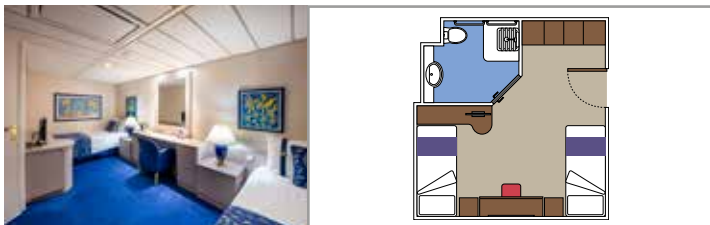

INTERIOR

Disponible en:

- › **Interior Junior (IM1)**
  tamaño del camarote ≈21m²; puente 7-8
- › **Interior Junior (IM2)**
  tamaño del camarote ≈21m²; puente 9

Los camarotes para pasajeros con discapacidad o movilidad reducida tienen camas individuales.
Las imágenes son representativas. El tamaño, la disposición y el mobiliario podrían variar (dentro de la misma categoría de camarote).

COMODIDADES PARA PASAJEROS CON DISCAPACIDAD O MOVILIDAD REDUCIDA

Ancho de la puerta del camarote	88 cm
Ancho de la puerta del baño	88 cm
Tamaño del camarote (superficie útil)	21 m²
Tamaño del baño	2,5 m²
¿La ducha dispone de asiento plegable?	Sí
Altura del asiento respecto al suelo	48 cm
¿El inodoro dispone de barras de agarre?	Sí
¿Se dispone de sillas de ruedas a bordo?	Existe un número limitado*
¿Todos los puentes/espacios comunes son accesibles?	Sí
¿Todos los botes salvavidas son accesibles para las sillas de ruedas?	No**
¿Los ascensores tienen indicadores de puente?	Visuales, Audio & Braille
¿Durante el crucero se ofrecen servicios a los pasajeros ciegos o con discapacidad visual severa?	Sólo si se contrata un asistente a tiempo completo

* Solo en embarque, desembarque y emergencias.

** En caso de emergencia, el personal especializado ayudará a los pasajeros con discapacidad o movilidad reducida a subir a los botes salvavidas.