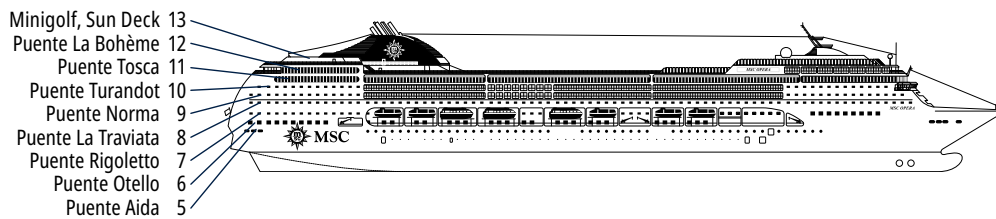

CARACTERÍSTICAS TÉCNICAS DEL BARCO

MED PEARL CASINO

CARACTERÍSTICAS TÉCNICAS DEL BARCO

AÑO DE CONSTRUCCIÓN	2004 - Renovado 2015
ARQUEO BRUTO	65.591 toneladas
ESLORA / MANGA / ALTURA	274,9 m / 28,8 m / 54 m
PUNTES	13, de ellos 9 para pasajeros
ASCENSORES	9
TENSIÓN ELÉCTRICA (CAMAROTES)	110/220 voltios
VELOCIDAD MÁXIMA	20,3 nudos
ESTABILIZADORES	Estabilizado con 2 aletas
NÚMERO DE PASAJEROS	2.658
NÚMERO DE CAMAROTES	1.075, incl. 6 para pasajeros con discapacidad o movilidad reducida
TRIPULACIÓN	Aprox. 742
PISCINAS	3, ambas con zonas para niños,
BAÑERAS DE HIDROMASAJE	2