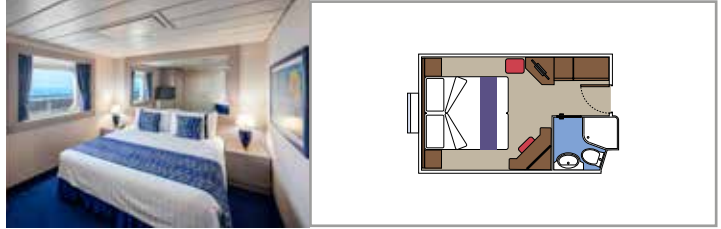

VISTA AL MAR JUNIOR

OM2

≈13
9-10
4