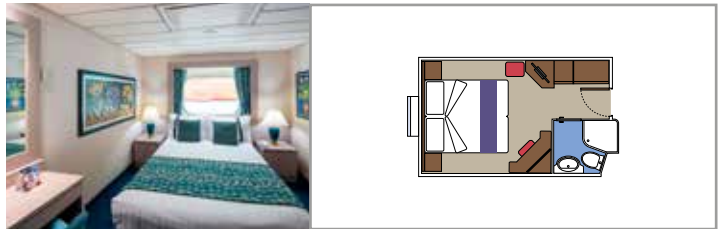

VISTA AL MAR JUNIOR CON VISTA OBSTRUIDA

OO

≈13
7
2

Las imágenes son representativas. El tamaño, la disposición y el mobiliario podrían variar (dentro de la misma categoría de camarote).

Tamaño del camarote (m²)

Tamaño del balcón (m²)

Localización

Capacidad máxima