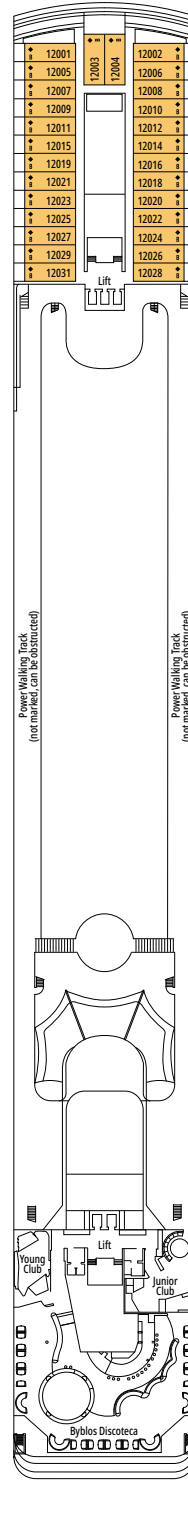

PUENTE 12
LA BOHÈME