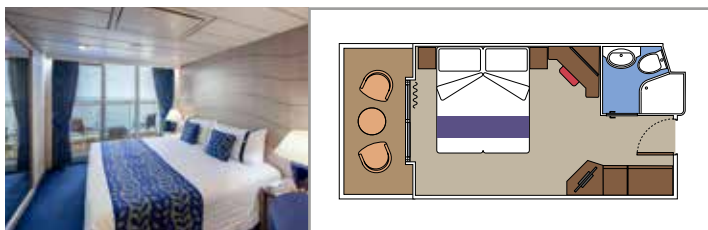

SUITE AUREA

INSTALACIONES INCLUIDAS

- Sala de estar con sofá
- Armario amplio
- Cómoda cama doble o individuales (bajo petición)
- Baño con bañera, tocador con secador de pelo
- TV interactiva, teléfono, caja fuerte, minibar y aire acondicionado
- Conexión Wifi disponible (de pago)

Localización

Capacidad máxima

BALCÓN

INSTALACIONES INCLUIDAS

Cómoda cama doble o individuales (bajo petición)

Baño con ducha, tocador con secador de pelo

TV interactiva, teléfono, caja fuerte, minibar y aire acondicionado

Conexión Wifi disponible (de pago)

BALCÓN DELUXE AUREA

BA

BALCÓN JUNIOR

BM1

Las imágenes son representativas. El tamaño, la disposición y el mobiliario podrían variar (dentro de la misma categoría de camarote).

Tamaño del camarote (m²)

Tamaño del balcón (m²)

Localización

Capacidad máxima

VISTA AL MAR

INSTALACIONES INCLUIDAS

- Ventana con vista al mar
- Sofá relax
- Cómoda cama doble o individuales (bajo petición)
- Baño con ducha, tocador con secador de pelo
- TV interactiva, teléfono, caja fuerte, minibar y aire acondicionado
- Conexión Wifi disponible (de pago)