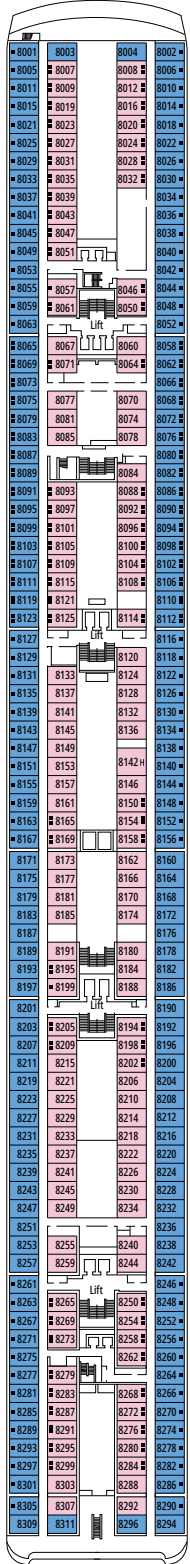

CARACTERÍSTICAS TÉCNICAS DEL BARCO

MED PEARL CASINO

CARACTERÍSTICAS TÉCNICAS DEL BARCO

AÑO DE CONSTRUCCIÓN	2004 - Renovado 2015
ARQUEO BRUTO	65.591 toneladas
ESLORA / MANGA / ALTURA	274,9 m / 28,8 m / 54 m
PUNTES	13, de ellos 9 para pasajeros
ASCENSORES	9
TENSIÓN ELÉCTRICA (CAMAROTES)	110/220 voltios
VELOCIDAD MÁXIMA	20,3 nudos
ESTABILIZADORES	Estabilizado con 2 aletas
NÚMERO DE PASAJEROS	2.658
NÚMERO DE CAMAROTES	1.075, incl. 6 para pasajeros con discapacidad o movilidad reducida
TRIPULACIÓN	Aprox. 742
PISCINAS	3, ambas con zonas para niños,
BAÑERAS DE HIDROMASAJE	2

SUITE JUNIOR AUREA

SR1

 ≈23  ≈5  12  4

Las imágenes son representativas. El tamaño, la disposición y el mobiliario podrían variar (dentro de la misma categoría de camarote).

Tamaño del camarote (m²)

Tamaño del balcón (m²)

IM2

 ≈13  9-10  4

INTERIOR JUNIOR

IM1

 ≈13  7-8  4

Las imágenes son representativas. El tamaño, la disposición y el mobiliario podrían variar (dentro de la misma categoría de camarote).

 Tamaño del camarote (m²)

PUENTE 5
AIDA

PUENTE 6
OTELLO

PUENTE 7
RIGOLETTO

BYBLOS DISCOTECA

LE PISCINE

PUENTE 8
LA TRAVIATA

PUENTE 9
NORMA

PUENTE 10
TURANDOT