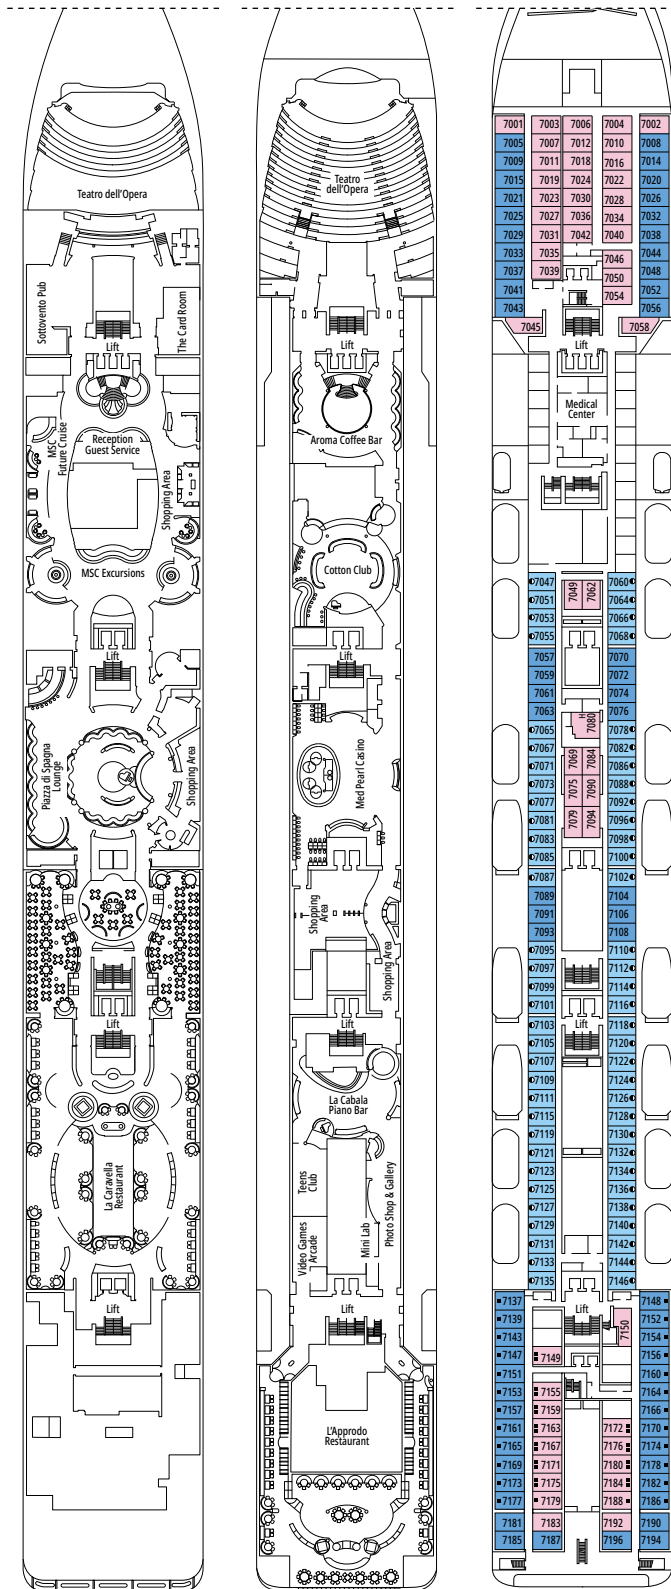

CARACTERÍSTICAS TÉCNICAS DEL BARCO

MED PEARL CASINO

CARACTERÍSTICAS TÉCNICAS DEL BARCO

AÑO DE CONSTRUCCIÓN	2004 - Renovado 2015
ARQUEO BRUTO	65.591 toneladas
ESLORA / MANGA / ALTURA	274,9 m / 28,8 m / 54 m
PUNTES	13, de ellos 9 para pasajeros
ASCENSORES	9
TENSIÓN ELÉCTRICA (CAMAROTES)	110/220 voltios
VELOCIDAD MÁXIMA	20,3 nudos
ESTABILIZADORES	Estabilizado con 2 aletas
NÚMERO DE PASAJEROS	2.658
NÚMERO DE CAMAROTES	1.075, incl. 6 para pasajeros con discapacidad o movilidad reducida
TRIPULACIÓN	Aprox. 742
PISCINAS	3, ambas con zonas para niños,
BAÑERAS DE HIDROMASAJE	2

COMODIDADES PARA PASAJEROS CON DISCAPACIDAD O MOVILIDAD REDUCIDA

Ancho de la puerta del camarote	88 cm
Ancho de la puerta del baño	88 cm
Tamaño del camarote (superficie útil)	21 m ²
Tamaño del baño	2,5 m ²
¿La ducha dispone de asiento plegable?	Sí
Altura del asiento respecto al suelo	48 cm
¿El inodoro dispone de barras de agarre?	Sí
¿Se dispone de sillas de ruedas a bordo?	Existe un número limitado*
¿Todos los puentes/espacios comunes son accesibles?	Sí
¿Todos los botes salvavidas son accesibles para las sillas de ruedas?	No**
¿Los ascensores tienen indicadores de puente?	Visuales, Audio & Braille
¿Durante el crucero se ofrecen servicios a los pasajeros ciegos o con discapacidad visual severa?	Sólo si se contrata un asistente a tiempo completo

1.075 CAMAROTES
2.658 PASAJEROS

THE CARD ROOM

CATEGORÍA DE CAMAROTES

Suite Junior Aurea	SR1	12
Balcón Deluxe Aurea	BA	9-10
Balcón Junior	BM1	9-10
Vista al mar Prémium	OL1	9
Vista al mar Junior	OM2	9-10
Vista al mar Junior	OM1	7-8
Vista al mar Junior con vista obstruida	OO	7
Interior Junior	IM2	9-10
Interior Junior	IM1	7-8

PUENTE 5
AIDA

PUENTE 6
OTELLO

PUENTE 7
RIGOLETTO

BYBLOS DISCOTECA

LE PISCINE

PUENTE 8
LA TRAVIATA

PUENTE 9
NORMA

PUENTE 10
TURANDOT