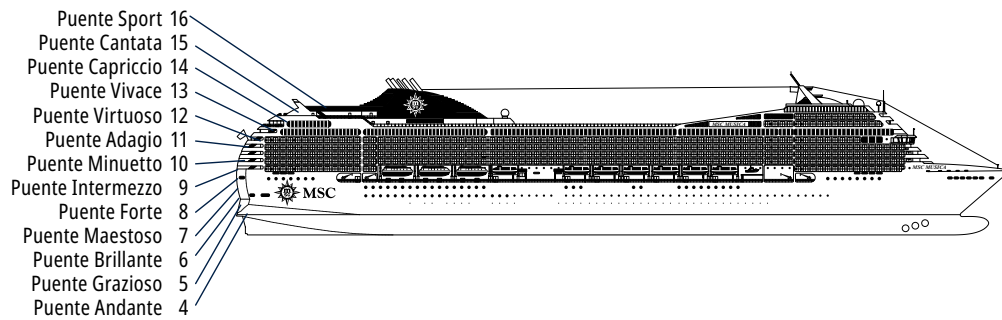

## CARACTERÍSTICAS TÉCNICAS DEL BARCO

RECEPTION - ATENCIÓN AL CLIENTE

CARACTERÍSTICAS TÉCNICAS DEL BARCO	
AÑO DE CONSTRUCCIÓN	2006
ARQUEO BRUTO	92.409 toneladas
ESLORA / MANGA / ALTURA	293,80 m / 32,20 m / 59,64 m
PUNTES	16, de ellos 13 para pasajeros
ASCENSORES	13
TENSIÓN ELÉCTRICA (CAMAROTES)	110/220 voltios
VELOCIDAD MÁXIMA	23 nudos
ESTABILIZADORES	Estabilizado con 2 aletas
NÚMERO DE PASAJEROS	3.223
NÚMERO DE CAMAROTES	1.275, de ellos 17 para pasajeros con discapacidad o movilidad reducida
TRIPULACIÓN	Aprox. 1.014
PISCINAS	3, incluida 1 para niños
BAÑERAS DE HIDROMASAJE	4