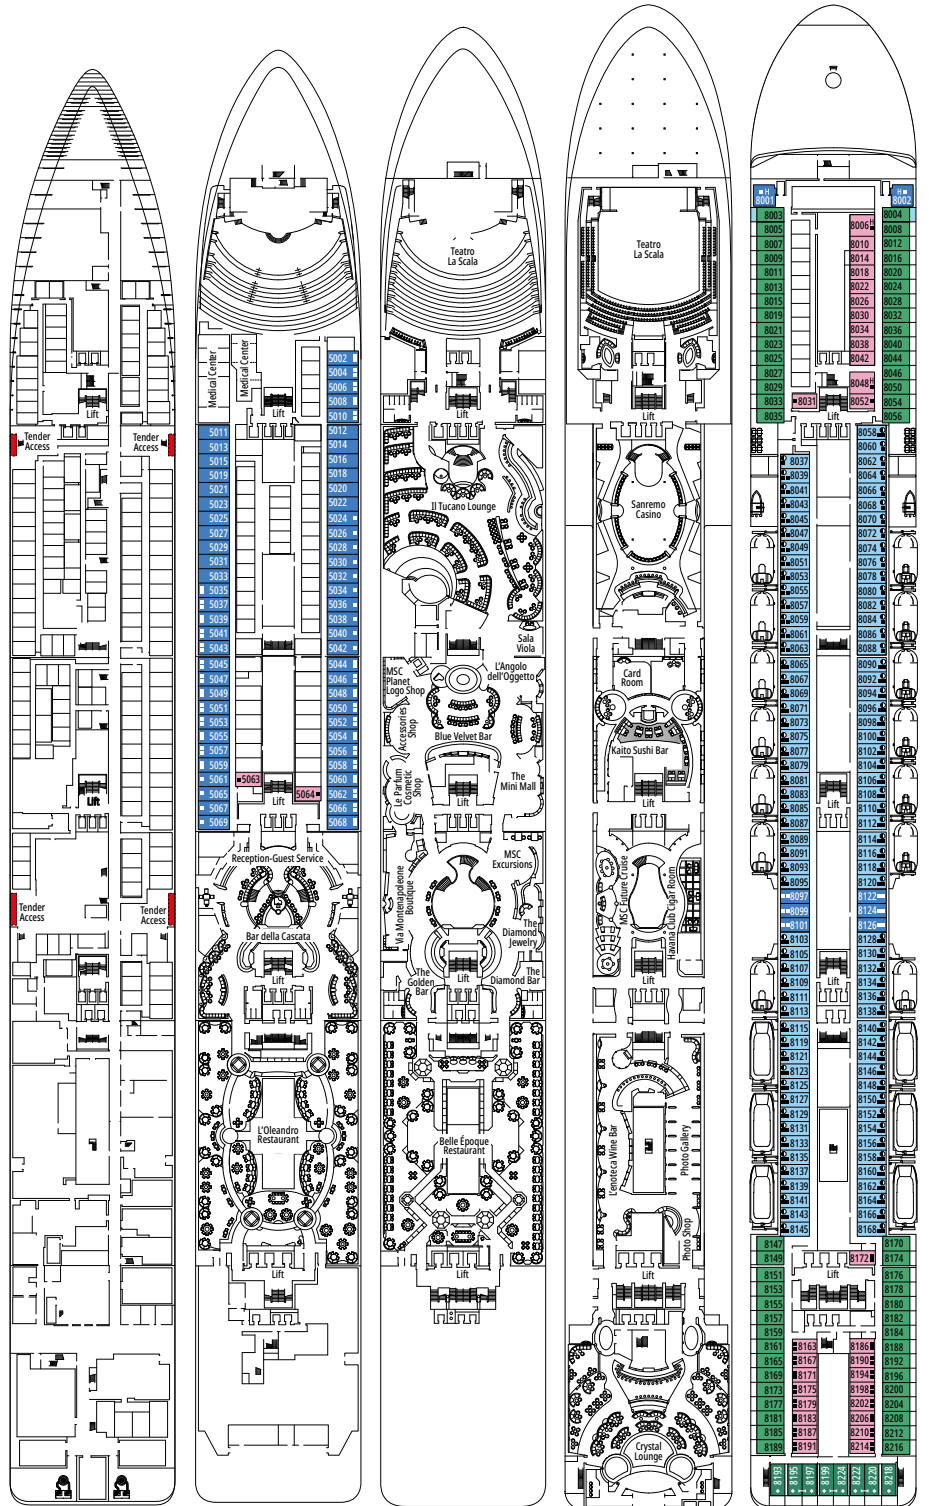

Esta información puede sufrir modificaciones, se ruega confirmación en el momento de la reserva.

**PUENTE 4
ANDANTE**

**PUENTE 5
GRAZIOSO**

**PUENTE 6
BRILLANTE**

**PUENTE 7
MAESTOSO**

**PUENTE 8
FORTE**