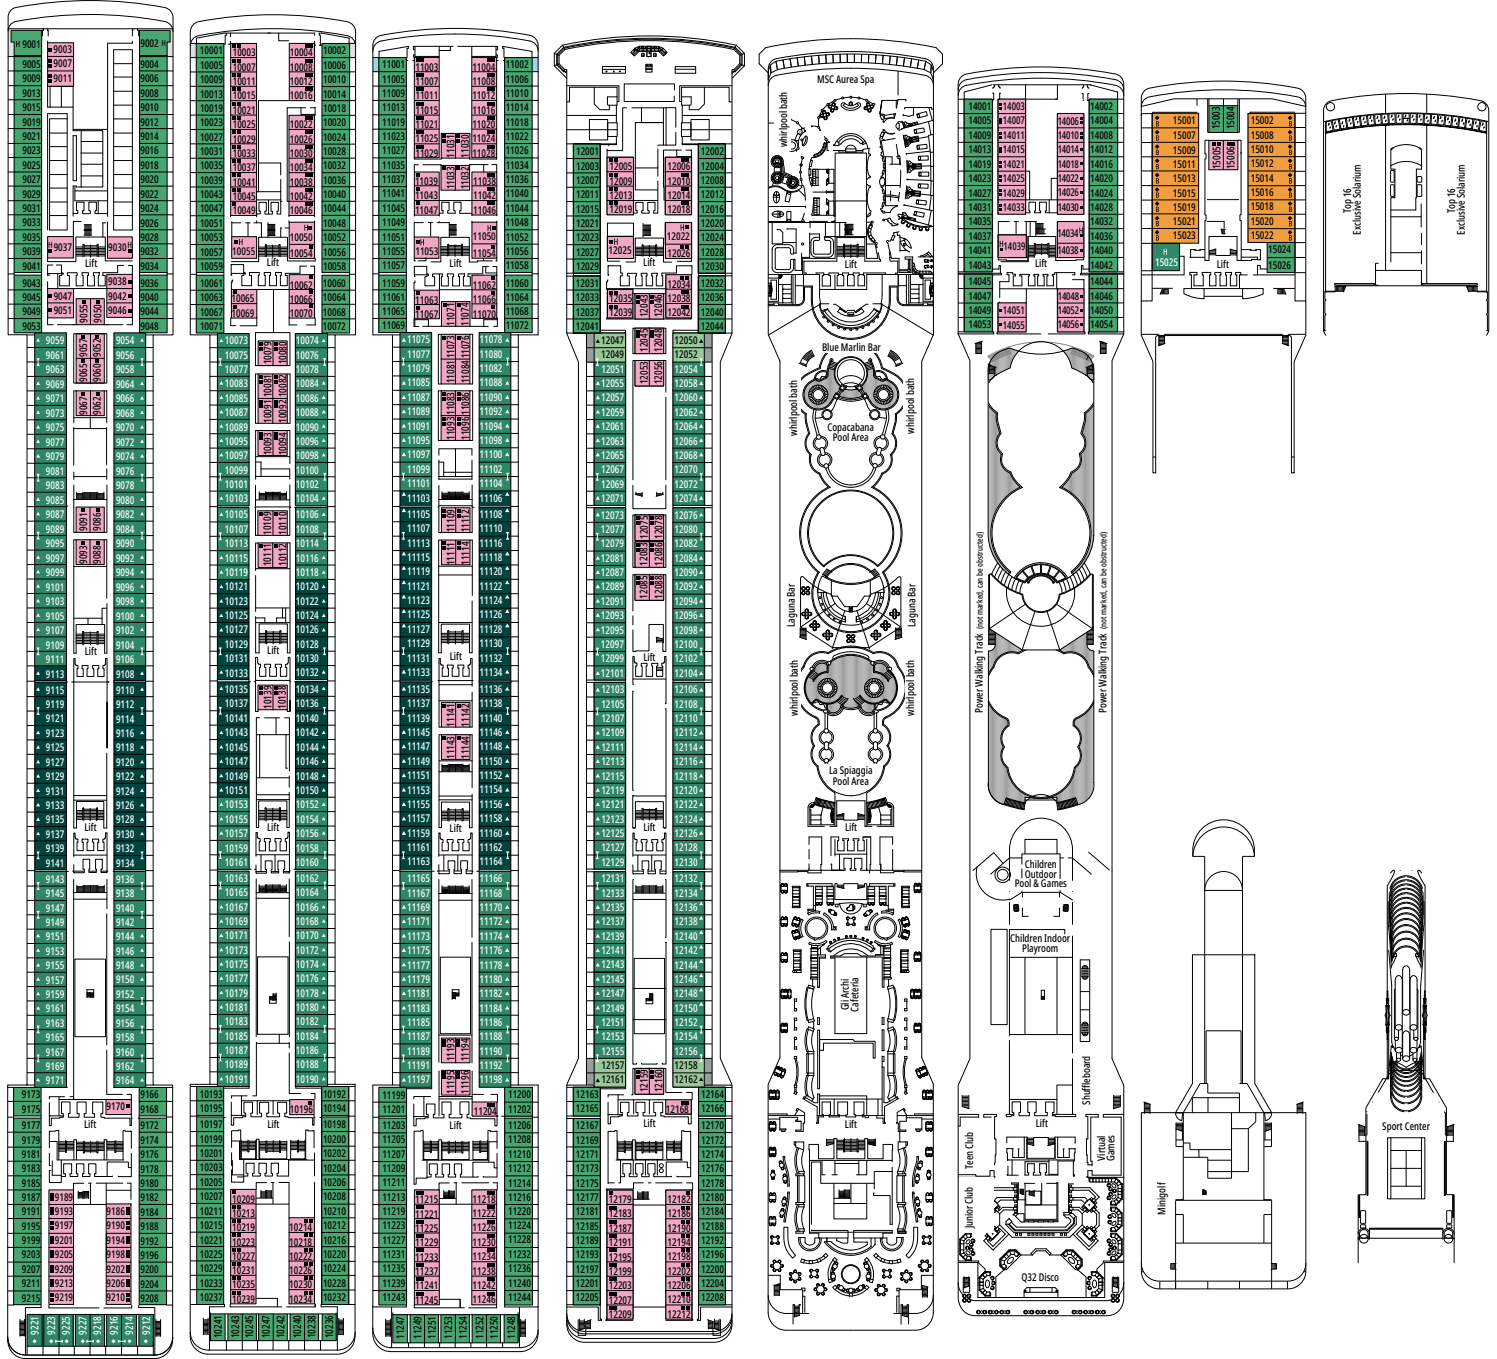

Esta información puede sufrir modificaciones, se ruega confirmación en el momento de la reserva.

**PUENTE 4  
ANDANTE**

**PUENTE 5  
GRAZIOSO**

**PUENTE 6  
BRILLANTE**

**PUENTE 7  
MAESTOSO**

**PUENTE 8  
FORTE**

BLUE MARLIN BAR

MSC AUREA SPA

PUENTE 9  
INTERMEZZO

PUENTE 10  
MINUETTO

PUENTE 11  
ADAGIO

PUENTE 12  
VIRTUOSO

PUENTE 13  
VIVACE

PUENTE 14  
CAPRICCIO