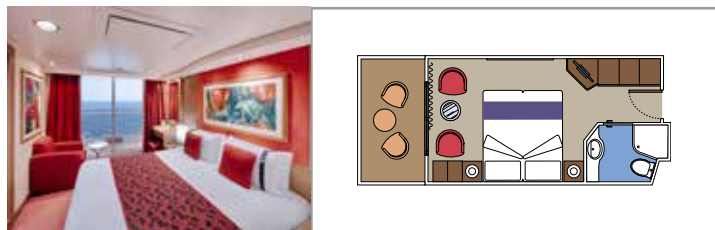

BALCÓN DELUXE BR1

≈15
≈5
8-9
2