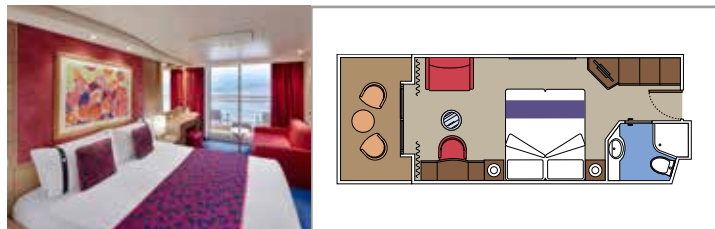

BALCÓN PRÉMIUM BL1

≈18
≈5
8-9
4