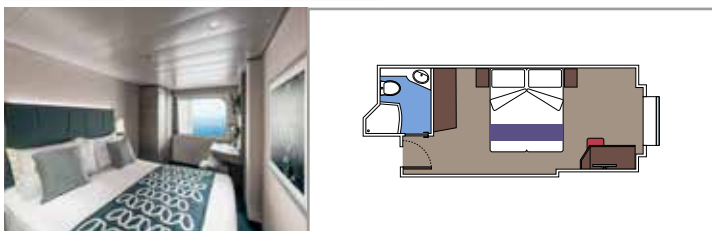

VISTA AL MAR JUNIOR

OM2

≈12
8
2