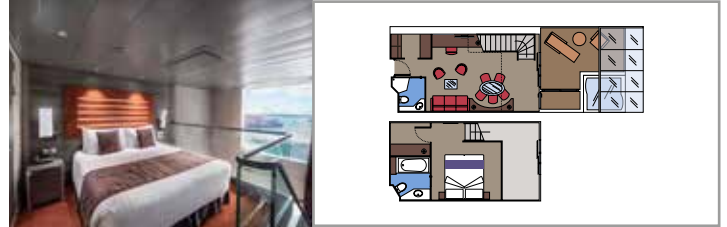

MSC YACHT CLUB - TOP SAIL LOUNGE

MSC YACHT CLUB - SUNDECK & BAR

INSTALACIONES INCLUIDAS

- Suites de lujo con acabados prémium
- Algunas Suites tienen balcón con bañera de hidromasaje
- Amplio armario
- Cómoda cama doble o individuales (bajo petición)
- Baño con ducha y/o bañera
- TV interactiva, teléfono, caja fuerte, minibar y aire acondicionado
- Conexión Wifi incluida

MSC YACHT CLUB ROYAL SUITE CON BAÑERA DE HIDROMASAJE YC3

≈56
 ≈22
 15
 4

- › Balcón con bañera de hidromasaje y mesa para comer
- › Sala de estar y comedor
- › Vestidor

MSC YACHT CLUB SUITE DÚPLEX CON BAÑERA DE HIDROMASAJE YJD

≈59
 ≈23
 9-12
 4

- › Balcón con mesa para comer y bañera de hidromasaje
- › Acceso a las zonas de MSC Yacht Club
- › Suite de dos cuibieras

Primer piso:

- › Comedor con sofá cama doble
- › Baño con ducha

Tamaño del camarote (m²)

Tamaño del balcón (m²)

Localización

Capacidad máxima

SUITE AUREA

INSTALACIONES INCLUIDAS

- Algunas Suites tienen balcón con bañera de hidromasaje
- Amplio armario
- Sala de estar con sofá cama doble
- Cómoda cama doble o individuales (bajo petición)
- Baño con ducha, tocador con secador de pelo
- TV interactiva, teléfono, caja fuerte, minibar y aire acondicionado
- Conexión Wifi disponible (de pago)