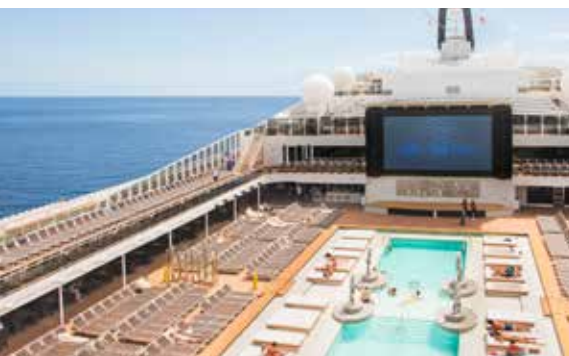

EN MSC MERAVIGLIA, LA TECNOLOGÍA ESTÁ A TU ALCANCE.

Con **MSC for Me**, los pasajeros pueden mantenerse en contacto con sus familiares y amigos y obtener toda la información, los consejos y la inspiración que necesiten, cuando y donde lo necesiten de forma gratuita a través de la aplicación móvil, la Smart TV de su camarote, las pantallas táctiles interactivas o las pulseras **MSC for Me**. Para usar la aplicación, los pasajeros solo tendrán que conectarse a la red WIFI gratuita de a bordo, ¡no hace falta una selección de Internet!

ATMOSPHERE POOL

CAROUSEL LOUNGE