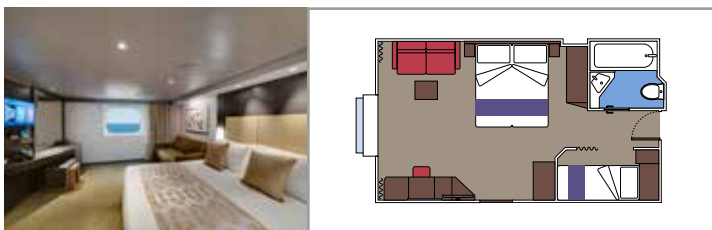

VISTA AL MAR

INSTALACIONES INCLUIDAS

- Ventana con vista al mar
- Sofá relax
- Cómoda cama doble o individuales (bajo petición)
- Baño con ducha, tocador con secador de pelo
- TV interactiva, teléfono, caja fuerte, minibar y aire acondicionado
- Conexión Wifi disponible (de pago)

VISTA AL MAR PRÉMIUM

OL2

≈22
9-11
4