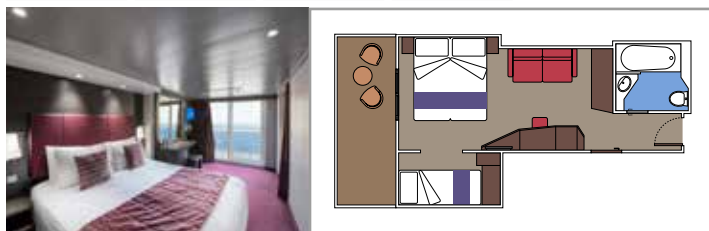

BALCÓN PRÉMIUM

BL1

≈22
≈6
9-10
4