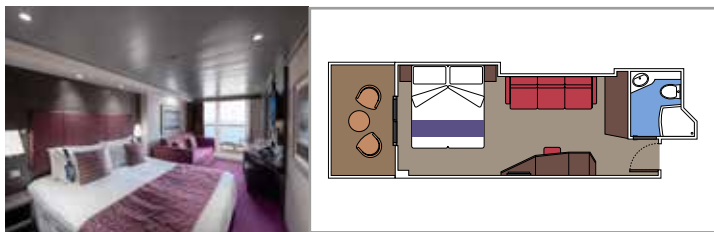

≈59
 ≈23
 9-12
 4

- › Balcón con mesa para comer y bañera de hidromasaje
- › Acceso a las zonas de MSC Yacht Club
- › Suite de dos cuibieras

Primer piso:

- › Comedor con sofá cama doble
- › Baño con ducha

Tamaño del camarote (m²)

Tamaño del balcón (m²)

Localización

Capacidad máxima

SUITE AUREA

INSTALACIONES INCLUIDAS

- Algunas Suites tienen balcón con bañera de hidromasaje
- Amplio armario
- Sala de estar con sofá cama doble
- Cómoda cama doble o individuales (bajo petición)
- Baño con ducha, tocador con secador de pelo
- TV interactiva, teléfono, caja fuerte, minibar y aire acondicionado
- Conexión Wifi disponible (de pago)

Tamaño del camarote (m²)

Tamaño del balcón (m²)

Localización

Capacidad máxima

BALCÓN

INSTALACIONES INCLUIDAS

- Sala de estar con sofá
- Cómoda cama doble o individuales (bajo petición)
- Los estudios con balcón (BS) solo tienen un sofá cama individual
- Baño con ducha o bañera, tocador con secador de pelo
- TV interactiva, teléfono, caja fuerte, minibar y aire acondicionado
- Conexión Wifi disponible (de pago)

 ≈22
  ≈6
  11-12
  4

BALCÓN PRÉMIUM

BL1

 ≈22
  ≈6
  9-10
  4

BALCÓN DELUXE

BR3

 ≈17
  ≈4
  13-14
  4

BALCÓN DELUXE