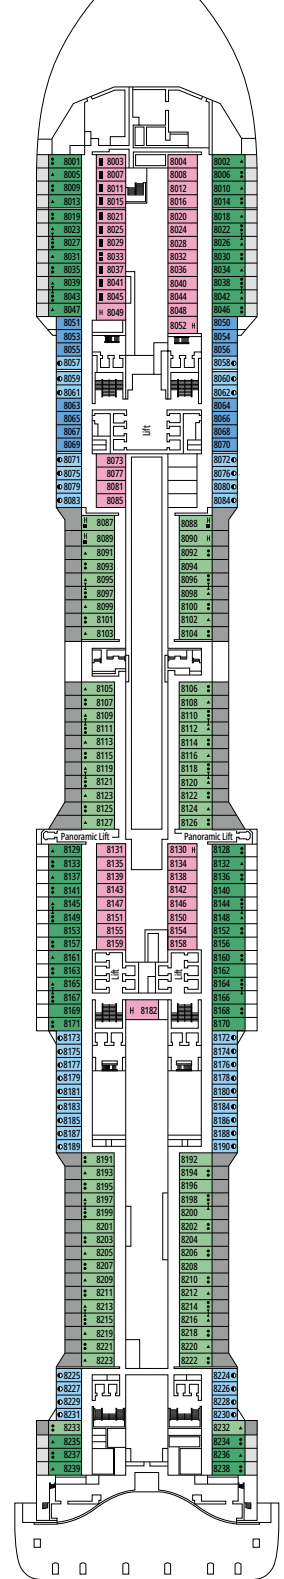

PUENTE 8
MACHU PICCHU