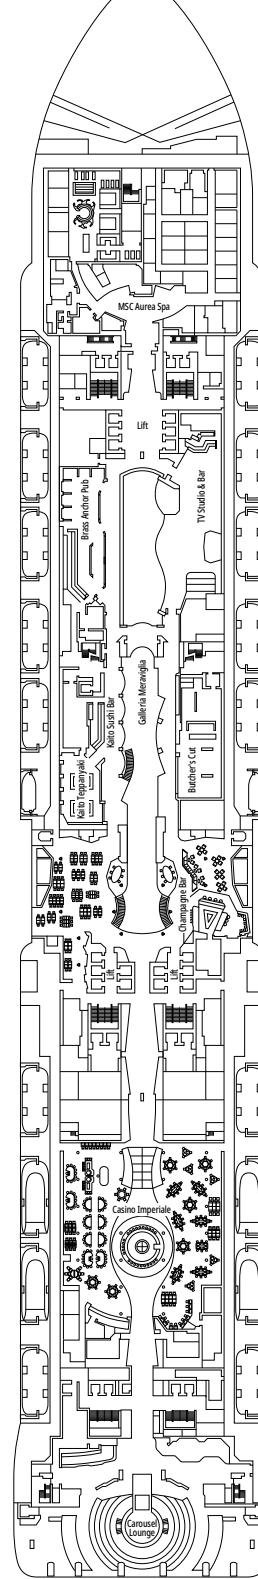

PUENTE 7
TAJ MAHAL