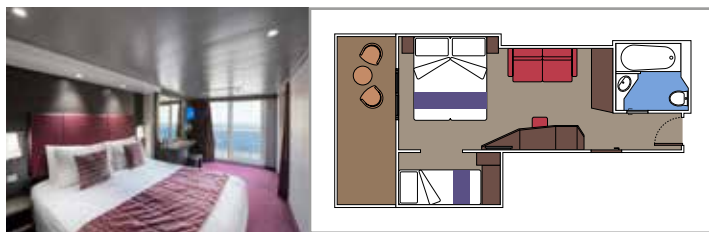

BALCÓN PRÉMIUM

BL3

≈22
≈6
13-14
4