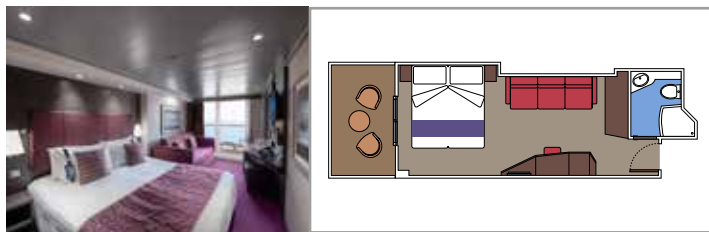

BALCÓN DELUXE

BR2

≈17
≈4
11-12
4

Las imágenes son representativas. El tamaño, la disposición y el mobiliario podrían variar (dentro de la misma categoría de camarote).

Tamaño del camarote (m²)

Tamaño del balcón (m²)

Localización

Capacidad máxima