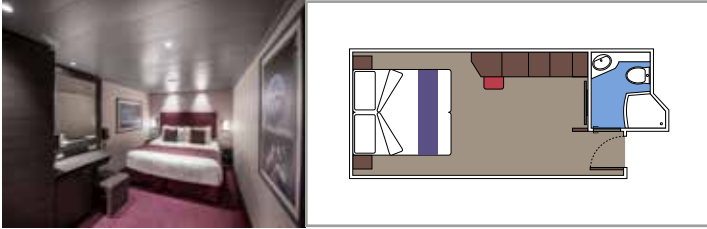

INTERIOR

INSTALACIONES INCLUIDAS

Cómoda cama doble o individuales (bajo petición)

Los estudios interiores (IS) solo tienen un sofá cama individual

Baño con ducha, tocador con secador de pelo

TV interactiva, teléfono, caja fuerte, minibar y aire acondicionado

Conexión Wifi disponible (de pago)

INTERIOR DELUXE

IR2

≈15 11-14 4