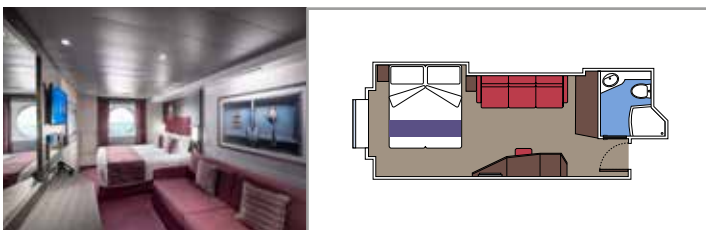

VISTA AL MAR DELUXE

OR1

≈16
5
4