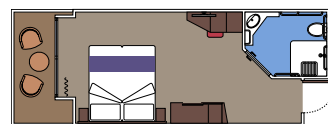

 Tamaño del balcón (m²)

 Localización

 Capacidad máxima

INSTALACIONES PARA PASAJEROS CON DISCAPACIDAD O MOVILIDAD REDUCIDA

DELUXE INTERIOR PARA PASAJEROS CON DISCAPACIDAD O MOVILIDAD REDUCIDA

MSC YACHT CLUB

Disponible en:

- › **MSC Yacht Club Deluxe Suite (YC1)**
tamaño del camarote ≈24m²; tamaño del balcón ≈5m²; puente 15

BALCÓN

Disponible en:

- › **Balcón Deluxe (BR3)**
tamaño del camarote ≈22m²; tamaño del balcón ≈3-14m²; puente 13
- › **Balcón Deluxe (BR2)**
tamaño del camarote ≈22m²; tamaño del balcón ≈3-14m²; puente 11-12
- › **Balcón Deluxe (BR1)**
tamaño del camarote ≈21-22m²; tamaño del balcón ≈3-14m²; puente 9-10
- › **Balcón Deluxe con Vista Obstruida (BP)**
tamaño del camarote ≈22m²; tamaño del balcón ≈3-14m²; puente 14