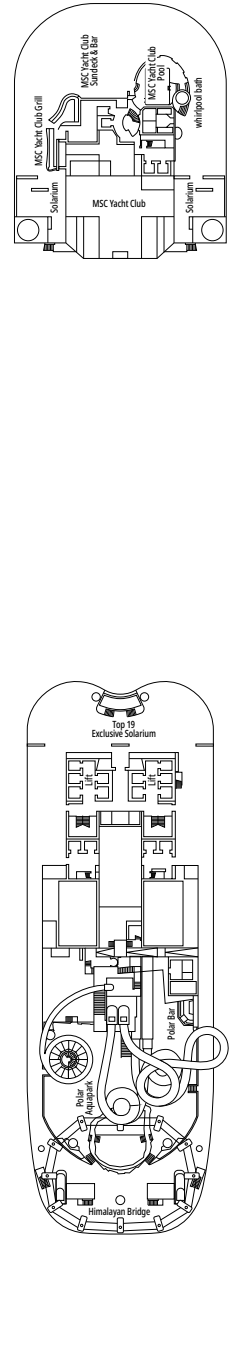

PUENTE 14
ANGKOR WAT

PUENTE 19
BABYLON