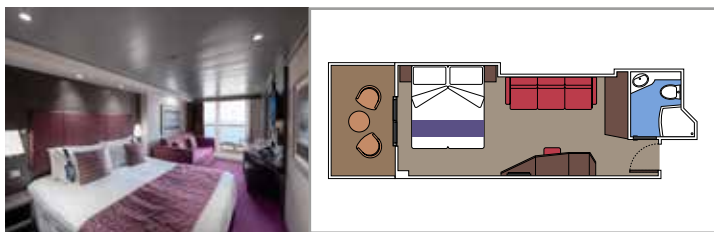

BALCÓN

INSTALACIONES INCLUIDAS

- Sala de estar con sofá
- Cómoda cama doble o individuales (bajo petición)
- Los estudios con balcón (BS) solo tienen un sofá cama individual
- Baño con ducha o bañera, tocador con secador de pelo
- TV interactiva, teléfono, caja fuerte, minibar y aire acondicionado
- Conexión Wifi disponible (de pago)

BALCÓN DELUXE AUREA

BA

≈17
≈4
10-13
4