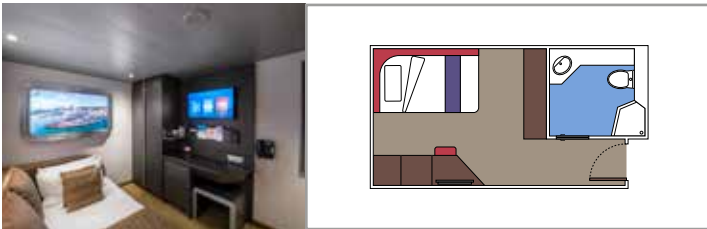

ESTUDIO INTERIOR

IS

≈10 5-14 1

› Sofá cama individual

Las imágenes son representativas. El tamaño, la disposición y el mobiliario podrían variar (dentro de la misma categoría de camarote).

Tamaño del camarote (m²)

Tamaño del balcón (m²)

Localización

Capacidad máxima