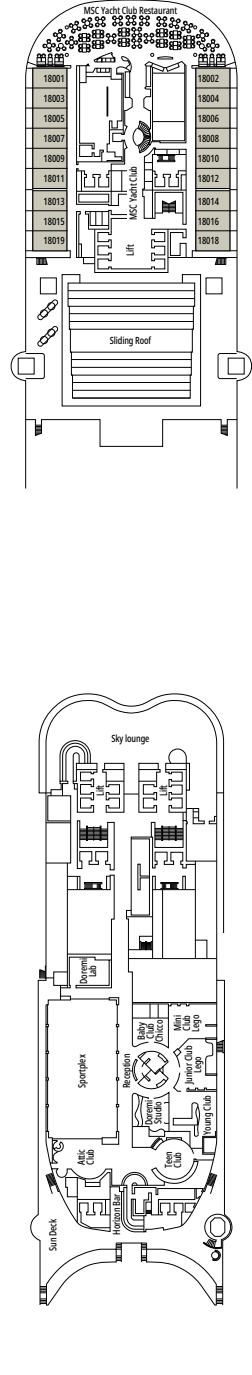

PUENTE 14
ANGKOR WAT

PUENTE 19
BABYLON