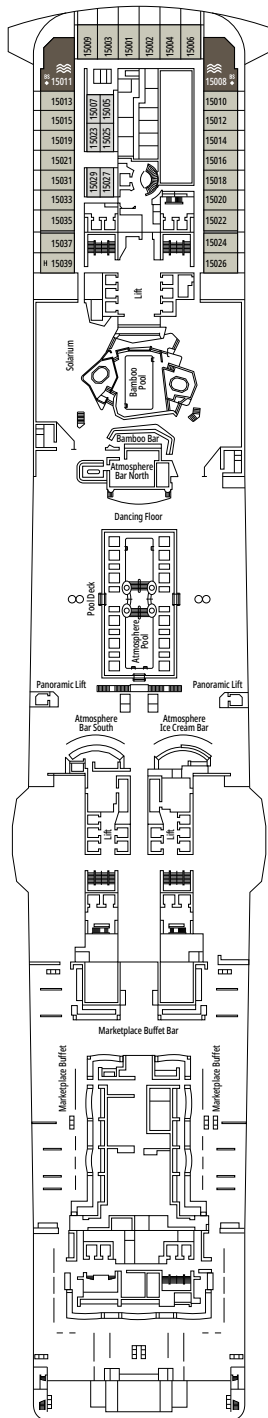

PUENTE 14
ANGKOR WAT

PUENTE 19
BABYLON