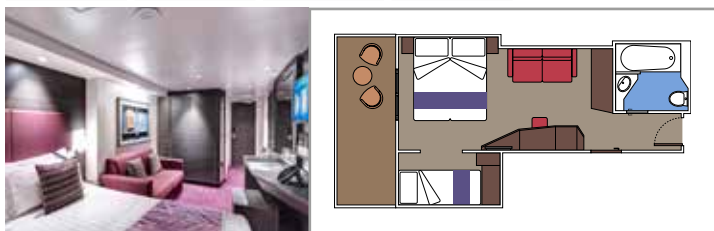

BALCÓN PRÉMIUM

BL2

≈22
≈6
11-12
4