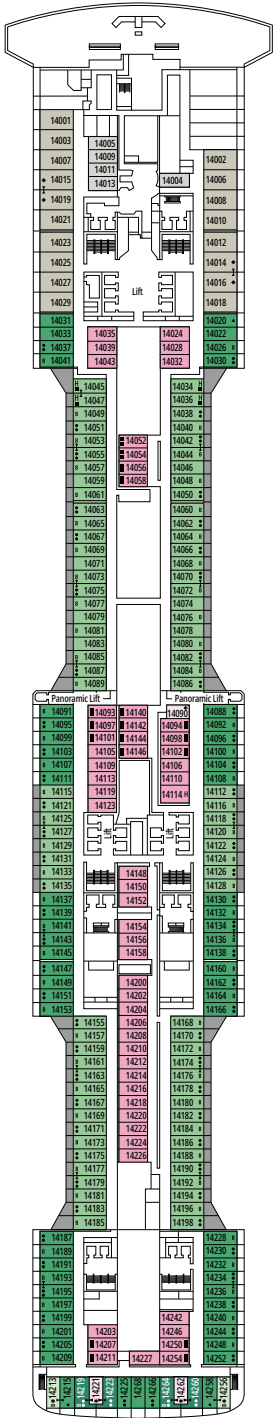

PUENTE 14
ANGKOR WAT

PUENTE 19
BABYLON