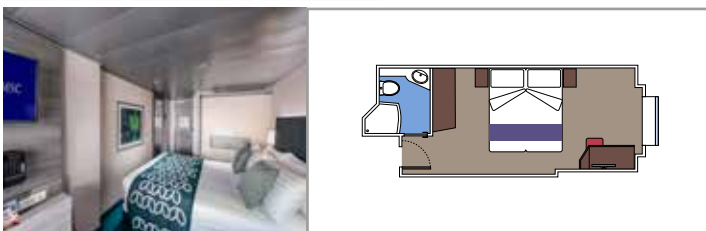

VISTA AL MAR JUNIOR CON VISTA OBSTRUIDA

OO

≈12
8
2

Las imágenes son representativas. El tamaño, la disposición y el mobiliario podrían variar (dentro de la misma categoría de camarote).

Tamaño del camarote (m²)

Tamaño del balcón (m²)

Localización

Capacidad máxima