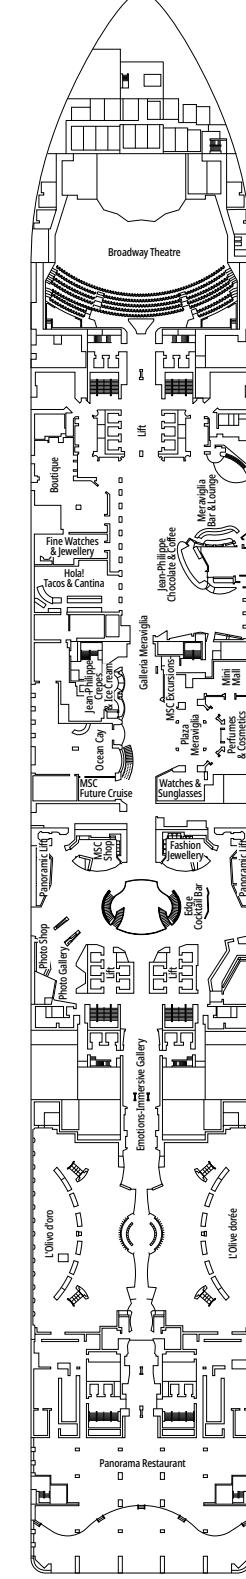

PLAZA MERAVIGLIA

PUENTE 6
PETRA