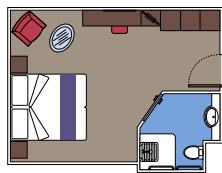

INTERIOR

Disponible en:

- › **Deluxe Interior (IR2)**
  tamaño del camarote ≈22m²; puente 13
- › **Deluxe Interior (IR1)**
  tamaño del camarote ≈22m²; puente 8-10

Las imágenes son representativas. El tamaño, la disposición y el mobiliario podrían variar (dentro de la misma categoría de camarote).

COMODIDADES PARA PASAJEROS CON DISCAPACIDAD O MOVILIDAD REDUCIDA

Ancho de la puerta del camarote	86 cm
Ancho de la puerta del baño	90 cm
Tamaño del camarote (superficie útil)	de ≈ 18 a 21 m²
Tamaño del baño	3,1 m²
¿La ducha dispone de asiento plegable?	Sí
Altura del asiento respecto al suelo	44 cm
¿El inodoro dispone de barras de agarre?	Sí
¿Se dispone de sillas de ruedas a bordo?	Existe un número limitado*
¿Todos los puentes/espacios comunes son accesibles?	Sí
¿Todos los botes salvavidas son accesibles para las sillas de ruedas?	No**
¿Los ascensores tienen indicadores de puente?	Visual, Audio y Braille
¿Durante el crucero se ofrecen servicios a los pasajeros ciegos o con discapacidad visual severa?	Sólo si se contrata un asistente a tiempo completo

*Sólo en embarque, desembarque y emergencias.

**En caso de emergencia, el personal especializado ayudará a los pasajeros con discapacidad o movilidad reducida a subir a los botes salvavidas.