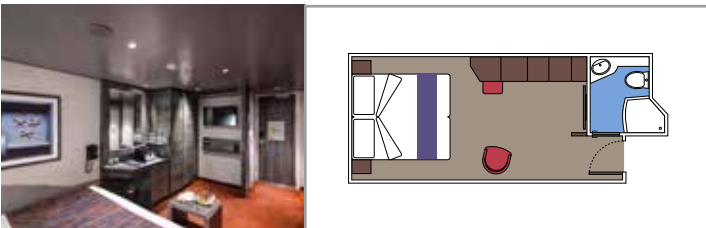

MSC YACHT CLUB SUITE INTERIOR YIN

≈15
14-16
2

- › Amplio armario

Las imágenes son representativas. El tamaño, la disposición y el mobiliario podrían variar (dentro de la misma categoría de camarote).

Tamaño del camarote (m²)

Tamaño del balcón (m²)

Localización

Capacidad máxima