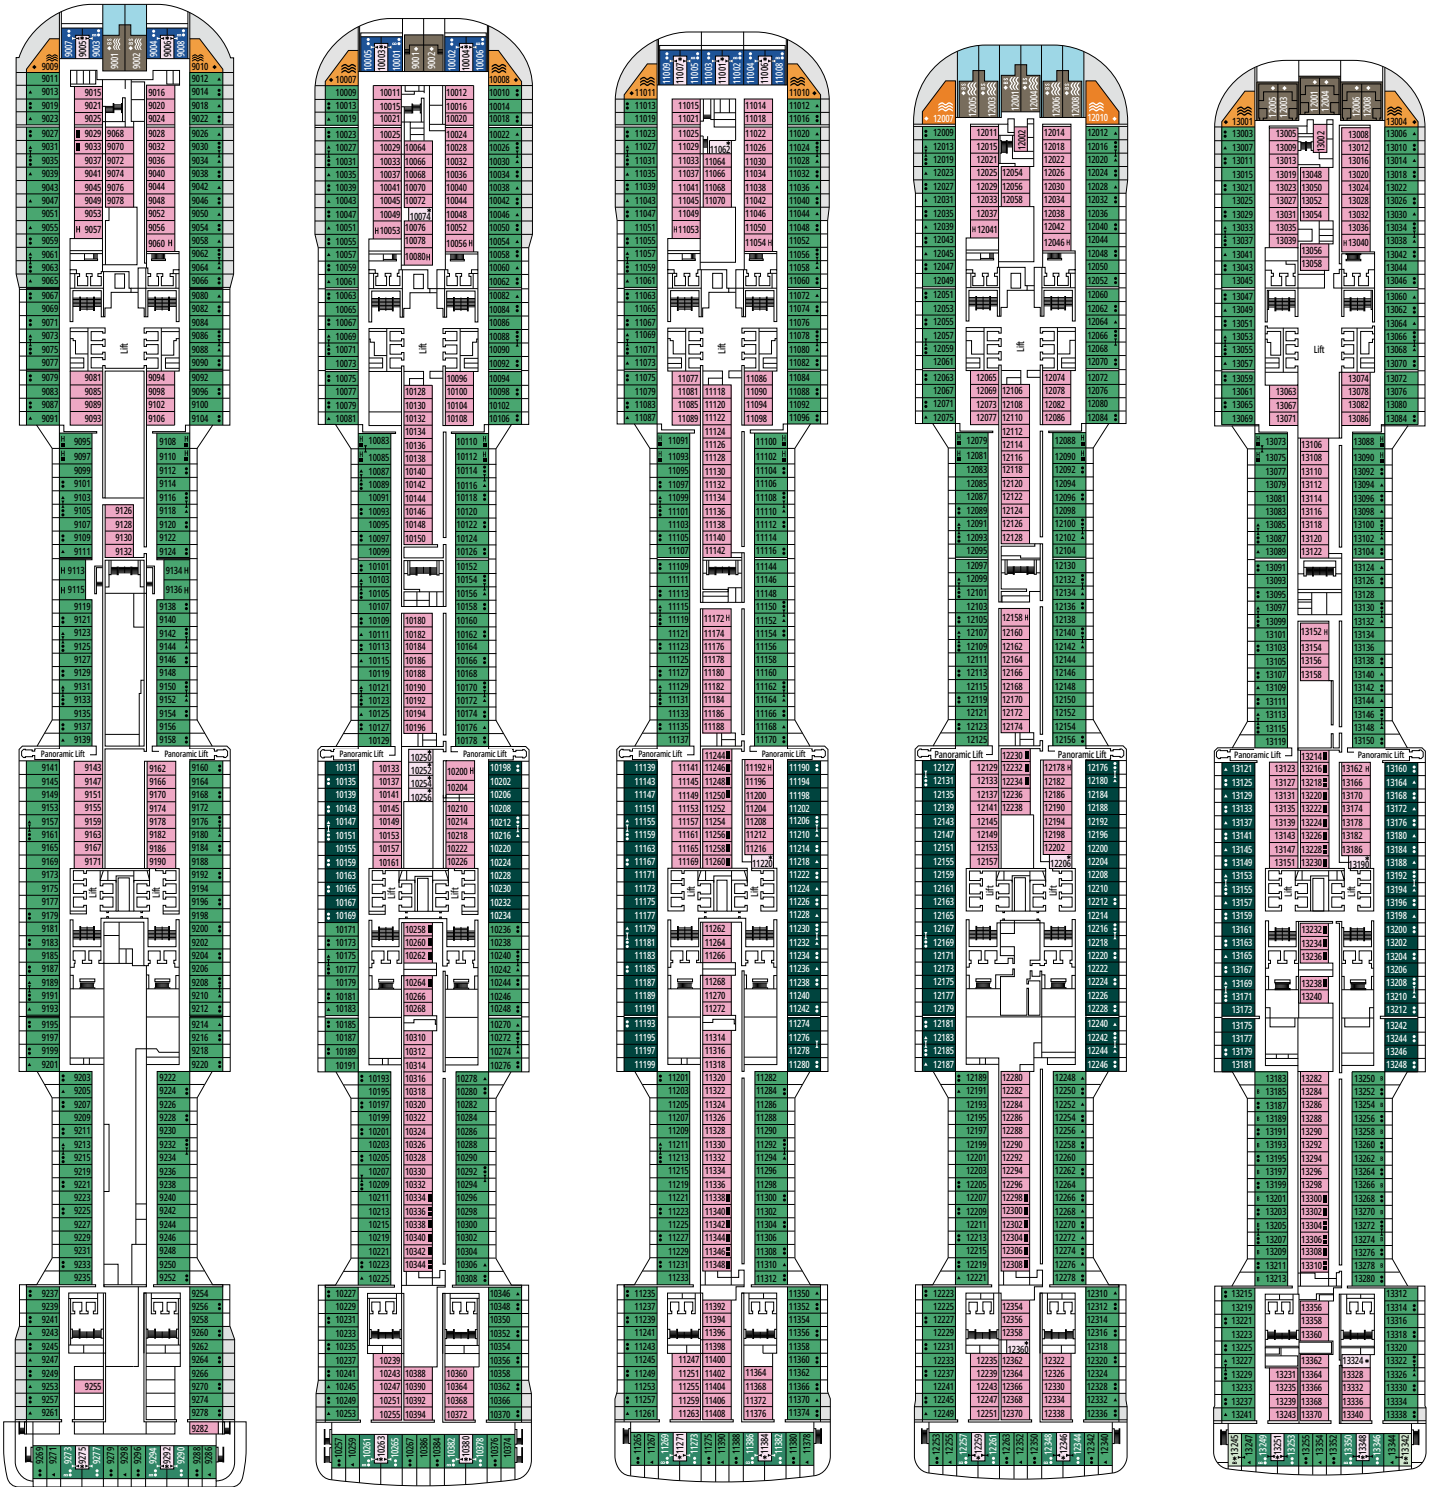

PUEBTO 9
ALHAMBRA

PUEBTO 10
HAGIA SOPHIA

PUEBTO 11
ACROPOLIS

PUEBTO 12
GRAND CANYON

PUEBTO 13
KILIMANGIARO