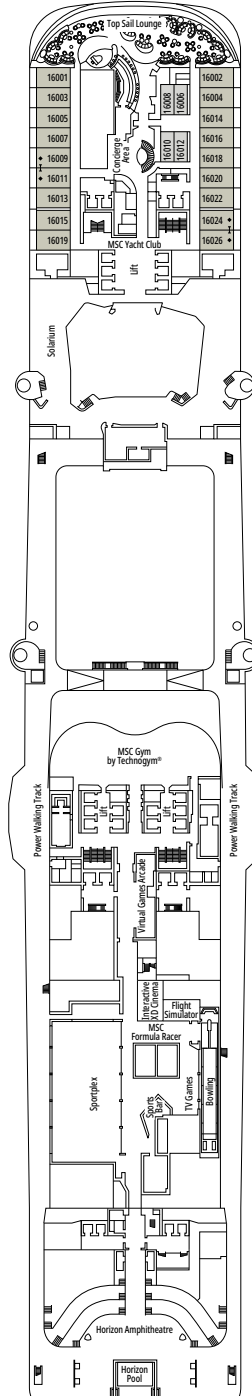

PUENTE 14
ANGKOR WAT

PUENTE 19
BABYLON