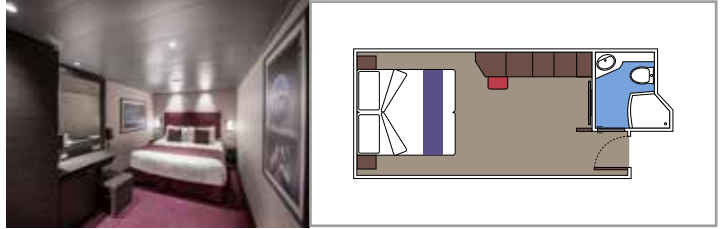

Tamaño del camarote (m²)

Tamaño del balcón (m²)

Localización

Capacidad máxima

SUITE AUREA

INSTALACIONES INCLUIDAS

- Algunas Suites tienen balcón con bañera de hidromasaje
- Amplio armario
- Sala de estar con sofá cama doble
- Cómoda cama doble o individuales (bajo petición)
- Baño con ducha, tocador con secador de pelo
- TV interactiva, teléfono, caja fuerte, minibar y aire acondicionado
- Conexión Wifi disponible (de pago)

Tamaño del camarote (m²)

Tamaño del balcón (m²)

Localización

Capacidad máxima

BALCÓN

INSTALACIONES INCLUIDAS

- Sala de estar con sofá
- Cómoda cama doble o individuales (bajo petición)
- Los estudios con balcón (BS) solo tienen un sofá cama individual
- Baño con ducha o bañera, tocador con secador de pelo
- TV interactiva, teléfono, caja fuerte, minibar y aire acondicionado
- Conexión Wifi disponible (de pago)

 Tamaño del balcón (m²)

 Localización

 Capacidad máxima

VISTA AL MAR

INSTALACIONES INCLUIDAS

- Ventana con vista al mar
- Sofá relax
- Cómoda cama doble o individuales (bajo petición)
- Baño con ducha, tocador con secador de pelo
- TV interactiva, teléfono, caja fuerte, minibar y aire acondicionado
- Conexión Wifi disponible (de pago)

TV interactiva, teléfono, caja fuerte, minibar y aire acondicionado

Conexión Wifi disponible (de pago)

INTERIOR DELUXE

IR2

 ≈15  11-14  4

INTERIOR DELUXE

IR1

 ≈15  5-10  4