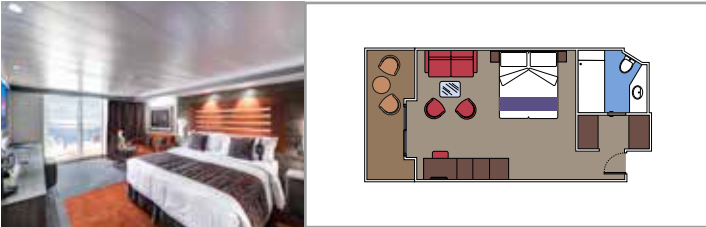

MSC YACHT CLUB DELUXE SUITE YC1

≈26
≈5
14-18
4

- › Sala de estar con sofá
- › Amplio armario