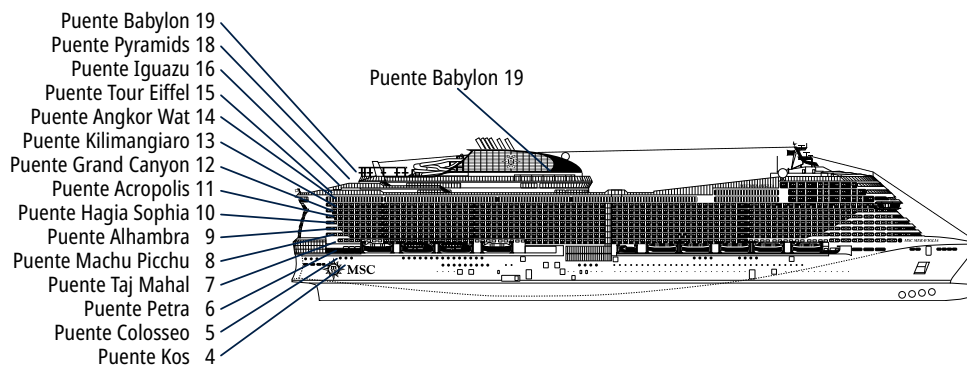

MSC MERAVIGLIA

FICHA TÉCNICA

mundomar
cruceros

Contacta con nosotros

(0034) 91 290 18 45

booking@mundomarcruceos.com

CARACTERÍSTICAS TÉCNICAS DEL BARCO

GALLERIA MERAVIGLIA

CARACTERÍSTICAS TÉCNICAS DEL BARCO	
AÑO DE CONSTRUCCIÓN	2017
ARQUEO BRUTO	171.598 toneladas
ESLORA / MANGA / ALTURA	315,83 m / 43 m / 75,5 m
SUPERFICIE TOTAL	450.000 m ² , de los cuales, 33.000 m ² de espacios comunes
RATIO DE ESPACIOS COMUNES	10,5 m ² por pasajero
PUENTES	19, de ellos 15 son para los pasajeros
ASCENSORES	32, de los cuales 19 son para los pasajeros (2 panorámicos y 1 para la zona MSC Yacht Club)
TENSIÓN ELÉCTRICA (CAMAROTES)	110/220 voltios
VELOCIDAD MÁXIMA	22,89 nudos
ESTABILIZADORES	Estabilizado con 2 aletas
NÚMERO DE PASAJEROS	5.714
NÚMERO DE CAMAROTES	2.214, de ellos 55 para pasajeros con discapacidad o movilidad reducida
TRIPULACIÓN	Aprox. 1.536
PISCINAS	4, de ellas 1 con cúpula móvil y 1 para MSC Yacht Club
BAÑERAS DE HIDROMASAJES	9 baños de hidromasaje