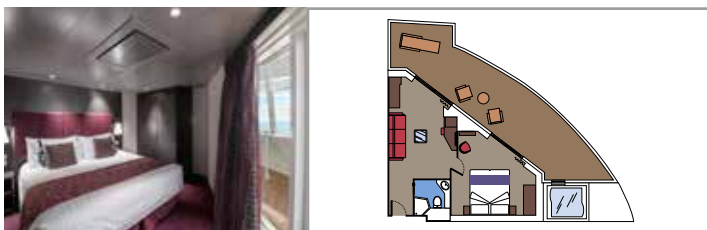

Tamaño del camarote (m²)

Tamaño del balcón (m²)

Localización

Capacidad máxima

SUITE AUREA

INSTALACIONES INCLUIDAS

- Algunas Suites tienen balcón con bañera de hidromasaje
- Amplio armario
- Sala de estar con sofá cama doble
- Cómoda cama doble o individuales (bajo petición)
- Baño con ducha, tocador con secador de pelo
- TV interactiva, teléfono, caja fuerte, minibar y aire acondicionado
- Conexión Wifi disponible (de pago)

GRAND SUITE AUREA CON TERRAZA Y BAÑERA DE HIDROMASAJE

SXJ

 ≈39
  ≈36
  12
  4

- > Amplio balcón en ángulo con bañera de hidromasaje
- > Vestidor
- > Sala de estar con sofá cama doble

SUITE PRÉMIUM AUREA CON TERRAZA Y BAÑERA DE HIDROMASAJE

SLJ

 ≈27
  ≈26-30
  9-13
  4

- > Balcón en ángulo con bañera de hidromasaje
- > Amplio armario
- > Sala de estar con sofá cama doble

Las imágenes son representativas. El tamaño, la disposición y el mobiliario podrían variar (dentro de la misma categoría de camarote).

Tamaño del camarote (m²)

Tamaño del balcón (m²)

Localización

Capacidad máxima

BALCÓN

INSTALACIONES INCLUIDAS

- Sala de estar con sofá
- Cómoda cama doble o individuales (bajo petición)
- Los estudios con balcón (BS) solo tienen un sofá cama individual
- Baño con ducha o bañera, tocador con secador de pelo
- TV interactiva, teléfono, caja fuerte, minibar y aire acondicionado
- Conexión Wifi disponible (de pago)