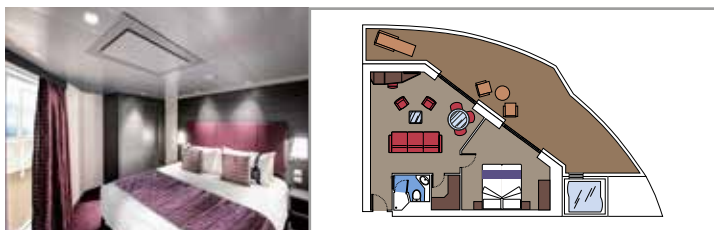

Tamaño del camarote (m²)

Tamaño del balcón (m²)

Localización

Capacidad máxima

SUITE AUREA

INSTALACIONES INCLUIDAS

- Algunas Suites tienen balcón con bañera de hidromasaje
- Amplio armario
- Sala de estar con sofá cama doble
- Cómoda cama doble o individuales (bajo petición)
- Baño con ducha, tocador con secador de pelo
- TV interactiva, teléfono, caja fuerte, minibar y aire acondicionado
- Conexión Wifi disponible (de pago)

GRAND SUITE AUREA CON TERRAZA Y BAÑERA DE HIDROMASAJE

SXJ

 ≈39
  ≈36
  12
  4

- > Amplio balcón en ángulo con bañera de hidromasaje
- > Vestidor
- > Sala de estar con sofá cama doble

SUITE PRÉMIUM AUREA CON TERRAZA Y BAÑERA DE HIDROMASAJE

SLJ

 ≈27
  ≈26-30
  9-13
  4

- > Balcón en ángulo con bañera de hidromasaje
- > Amplio armario
- > Sala de estar con sofá cama doble

Las imágenes son representativas. El tamaño, la disposición y el mobiliario podrían variar (dentro de la misma categoría de camarote).