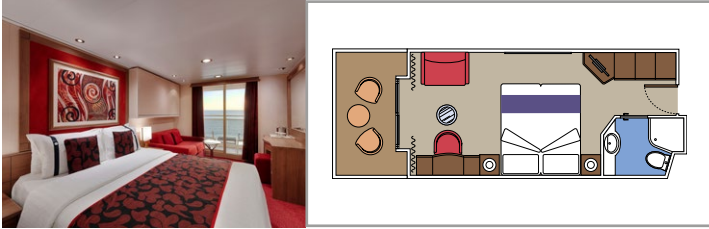

BALCÓN

INSTALACIONES INCLUIDAS

- Sala de estar con sofá
- Cómoda cama doble o individuales (bajo petición)*
- Baño con ducha o bañera, tocador con secador de pelo
- TV interactiva, teléfono, caja fuerte, minibar y aire acondicionado
- Conexión Wifi disponible (de pago)

*Los camarotes para pasajeros con discapacidad o movilidad reducida tienen camas individuales (excepto camarotes 15022 y 15023)

BALCÓN DELUXE AUREA BA

≈16
≈5
10-11
4