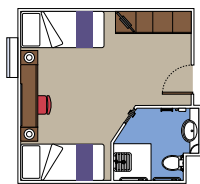

VISTA AL MAR

Disponible en:

- › **Vista al mar Deluxe (OR1)**
  tamaño del camarote ≈18m²; puente 8