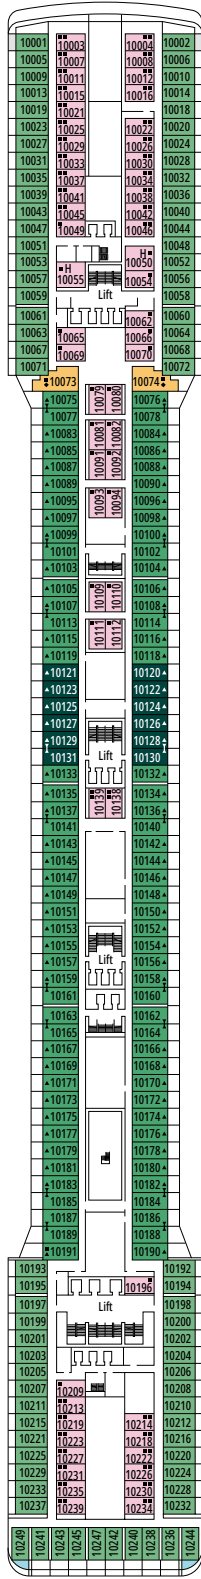

PUNTE 10
RICCIONE