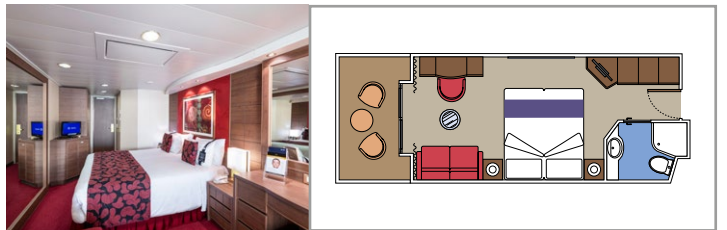

BALCÓN DELUXE CON VISTA OBSTRUIDA BP

≈16
≈5
12
4

Las imágenes son representativas. El tamaño, la disposición y el mobiliario podrían variar (dentro de la misma categoría de camarote).

Tamaño del camarote (m²)

Tamaño del balcón (m²)

Localización

Capacidad máxima