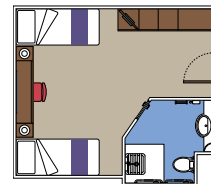

INTERIOR

Disponible en:

- › **Interior Junior (IM2)**
  tamaño del camarote ≈20m²; puente 11
- › **Interior Junior (IM1)**
  tamaño del camarote ≈20m²; puente 8-10

Los camarotes para pasajeros con discapacidad o movilidad reducida tienen camas individuales. Las imágenes son representativas. El tamaño, la disposición y el mobiliario podrían variar (dentro de la misma categoría de camarote).

COMODIDADES PARA PASAJEROS CON DISCAPACIDAD O MOVILIDAD REDUCIDA

Ancho de la puerta del camarote	82 cm
Ancho de la puerta del baño	85 cm
Tamaño del camarote (superficie útil)	de ≈ 14 m² a ≈ 25 m²
Tamaño del baño	3,5 m²
¿La ducha dispone de asiento plegable?	Sí
Altura del asiento respecto al suelo	45 cm
¿El inodoro dispone de barras de agarre?	Sí
¿Se dispone de sillas de ruedas a bordo?	Existe un número limitado*
¿Todos los puentes/espacios comunes son accesibles?	Sí
¿Todos los botes salvavidas son accesibles para las sillas de ruedas?	No**
¿Los ascensores tienen indicadores de puente?	Visuales, Audio & Braille
¿Durante el crucero se ofrecen servicios a los pasajeros ciegos o con discapacidad visual severa?	Sólo si se contrata un asistente a tiempo completo

* Solo en embarque, desembarque y emergencias.

** En caso de emergencia, el personal especializado ayudará a los pasajeros con discapacidad o movilidad reducida a subir a los botes salvavidas.