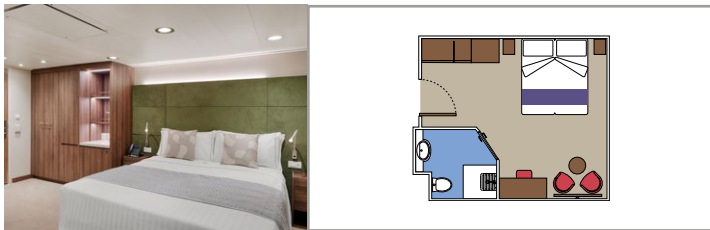

### MSC YACHT CLUB - GRAND SUITE DOS HABITACIONES YCL

28   
 9   
 12-14   
 4

- Habitación principal con cama de matrimonio que se puede convertir en dos camas individuales (bajo petición)
- Sala de estar independiente con sofá cama que se convierte en cama doble
- Amplio balcón equipado con sillas y mesas de exterior

### MSC YACHT CLUB DELUXE SUITE YC1

25   
 6   
 14-15   
 4

- Cama de matrimonio que se puede convertir en dos camas individuales (bajo petición)
- Balcón equipado con sillas y mesas de exterior

### MSC YACHT CLUB SUITE INTERIOR YIN

20   
 12   
 2

- Cama de matrimonio que se puede convertir en dos camas individuales (bajo petición)

Las imágenes son representativas. El tamaño, la disposición y el mobiliario podrían variar (dentro de la misma categoría de camarote).