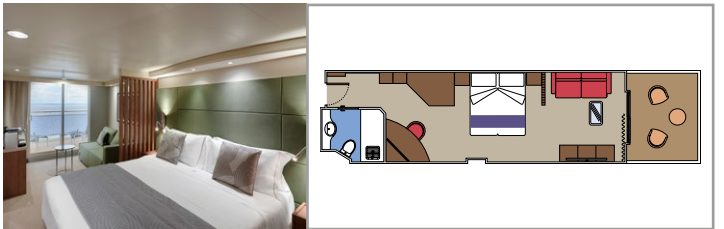

### MSC YACHT CLUB SUITE EXECUTIVE Y FAMILIAR CON BALCÓN YCT

32   
 12   
 14   
 4

- Habitación principal con cama de matrimonio que se puede convertir en dos camas individuales (bajo petición) y un rincón de lectura junto a la ventana
- Salón independiente con sofá cama que se convierte en cama doble y rincón de lectura junto a la ventana
- Amplio balcón equipado con sillas y mesas de exterior

### MSC YACHT CLUB - GRAND SUITE DOS HABITACIONES YCL

28   
 9   
 12-14   
 4

- Habitación principal con cama de matrimonio que se puede convertir en dos camas individuales (bajo petición)
- Sala de estar independiente con sofá cama que se convierte en cama doble
- Amplio balcón equipado con sillas y mesas de exterior

### MSC YACHT CLUB DELUXE SUITE YC1

25   
 6   
 14-15   
 4

- Cama de matrimonio que se puede convertir en dos camas individuales (bajo petición)
- Balcón equipado con sillas y mesas de exterior

### MSC YACHT CLUB SUITE INTERIOR YIN

20   
 12   
 2

- Cama de matrimonio que se puede convertir en dos camas individuales (bajo petición)

Las imágenes son representativas. El tamaño, la disposición y el mobiliario podrían variar (dentro de la misma categoría de camarote).