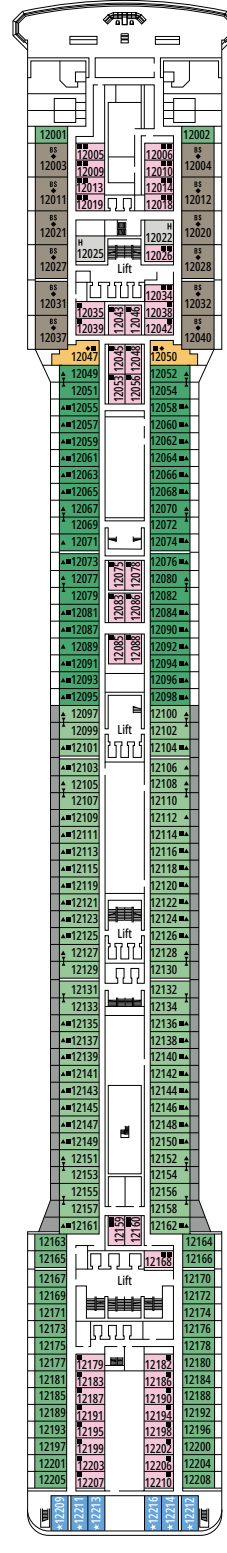

PUNTE 12
PORTO VENERE