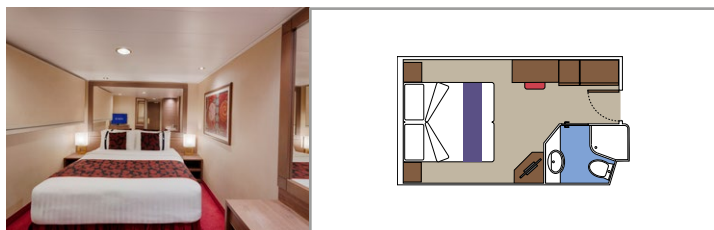

INTERIOR

INSTALACIONES INCLUIDAS

Cómoda cama doble o individuales (bajo petición)*

Baño con ducha, tocador con secador de pelo

TV interactiva, teléfono, caja fuerte, minibar y aire acondicionado

Conexión Wifi disponible (de pago)

*Los camarotes para pasajeros con discapacidad o movilidad reducida tienen camas individuales

INTERIOR JUNIOR

IM2

≈13 11-12 4