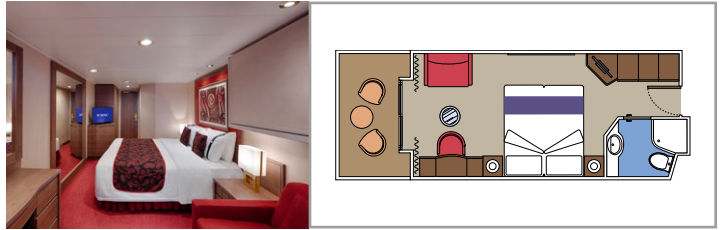

BALCÓN DELUXE BR1

≈16
≈5
9
3