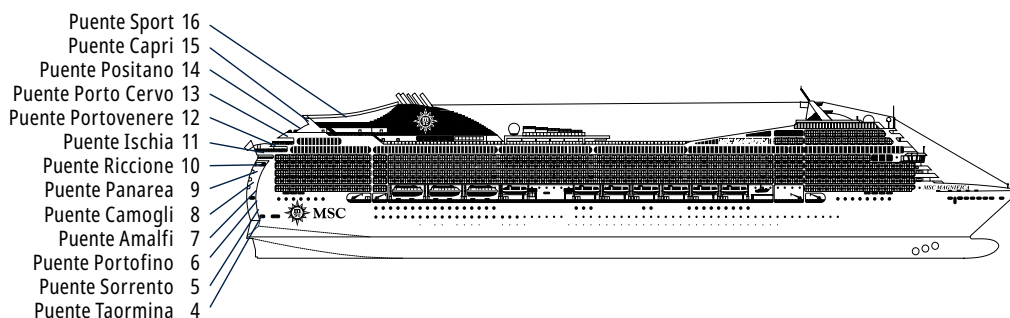

**MSC MAGNIFICA**

**FICHA TÉCNICA**

## CARACTERÍSTICAS TÉCNICAS DEL BARCO

MSC YACHT CLUB - TOP SAIL LOUNGE

CARACTERÍSTICAS TÉCNICAS DEL BARCO	
AÑO DE CONSTRUCCIÓN	2010
ARQUEO BRUTO	95.128 toneladas
ESLORA / MANGA / ALTURA	293,80 m / 32,20 m / 59,64 m
PUNTES	16, de ellos 13 para pasajeros
ASCENSORES	13
TENSIÓN ELÉCTRICA (CAMAROTES)	110/220 voltios
VELOCIDAD MÁXIMA	22,90 nudos
ESTABILIZADORES	Estabilizado con 2 aletas
NÚMERO DE PASAJEROS	3.223
NÚMERO DE CAMAROTES	1.242, de ellos 16 para pasajeros con discapacidad o movilidad reducida
TRIPULACIÓN	Aprox. 1.038
PISCINAS	4, incl. 1 con cúpula móvil, 1 para niños y 1 para MSC Yacht Club
BAÑERAS DE HIDROMASAJE	8 bañeras de hidromasaje, incluida 1 para MSC Yacht Club