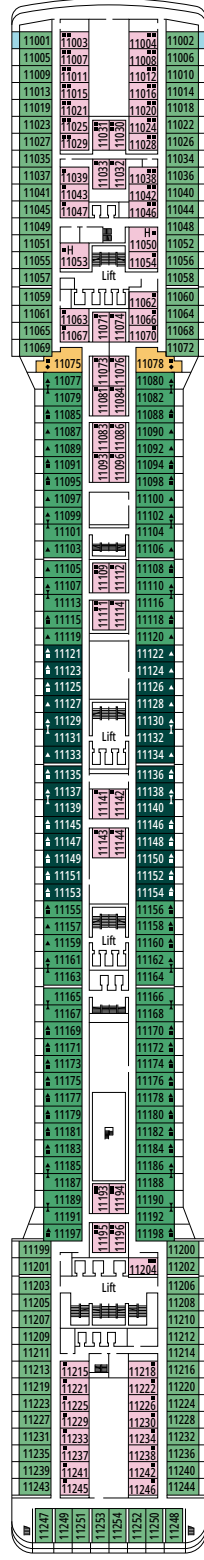

PUNTE 11
ISCHIA