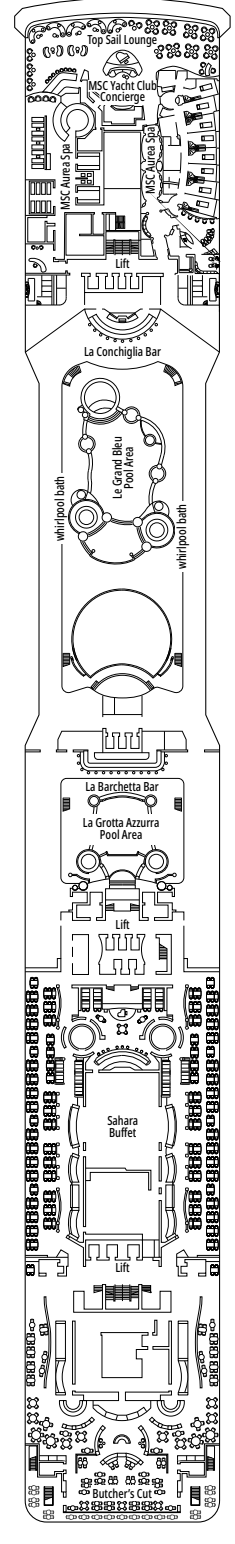

PUNTE 13
PORTO CERVO