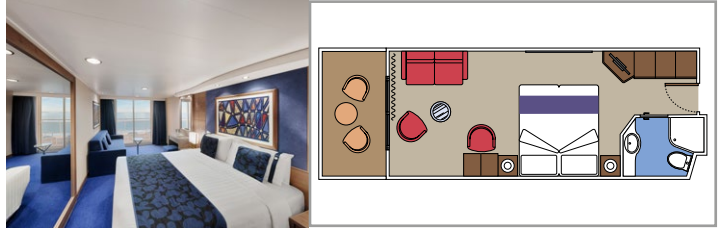

BALCÓN PRÉMIUM BL1

≈18
≈4
8-9
4