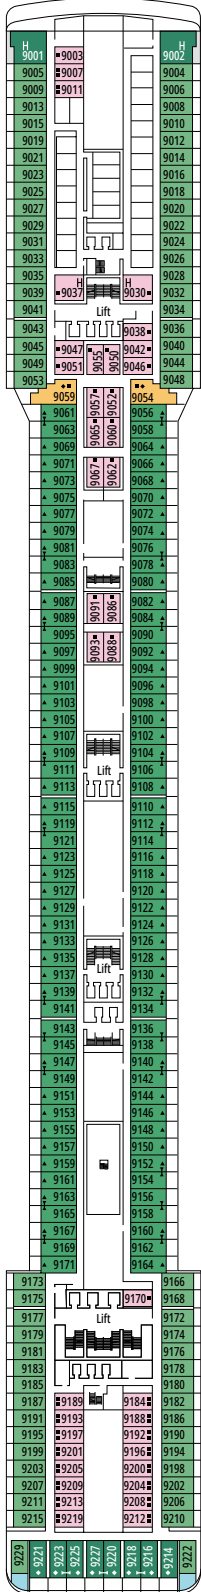

PUNTE 9
PANAREA