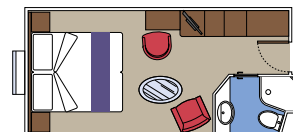

VISTA AL MAR OBSTRUIDA DELUXE

OO

≈15 8 4

Las imágenes son representativas. El tamaño, la disposición y el mobiliario podrían variar (dentro de la misma categoría de camarote).

Tamaño del camarote (m²)

Tamaño del balcón (m²)

Localización

Capacidad máxima