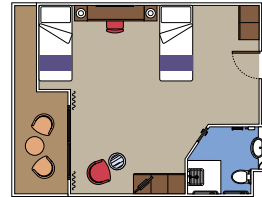

BALCÓN

Disponible en:

- › **Balcón Prémium (BL1)**
  tamaño del camarote ≈28m²; tamaño del balcón ≈5 m²; puente 9
- › **Balcón Deluxe (BR2)**
  tamaño del camarote ≈27-28m²; tamaño del balcón ≈12m²; puente 15