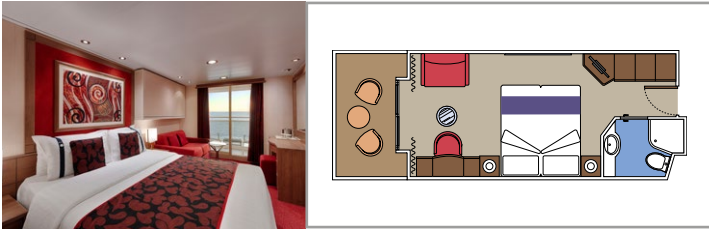

BALCÓN DELUXE BR2

≈16
≈5
10-15
4