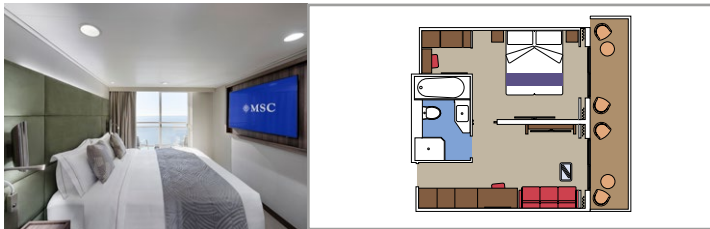

### INSTALACIONES INCLUIDAS

- Suites de lujo con acabados prémium
- Armario amplio
- Cómoda cama doble o individuales (bajo petición)
- Baño de mármol con amplia ducha y/o bañera y artículos de tocador orgánicos "Med"
- Toallas y sábanas de primera calidad bordadas a medida, 100% algodón
- Pantuflos de felpa y albornoces 100% algodón para uso a bordo
- TV interactiva, teléfono, caja fuerte, minibar y aire acondicionado
- Conexión Wifi incluida

### MSC YACHT CLUB ROYAL SUITE YC3

50   
 78   
 15   
 5

- Habitación principal con cama de matrimonio que se puede convertir en dos camas individuales (bajo petición)
- Sala de estar independiente con sofá cama que se convierte en cama doble y mesa de comedor
- Amplia terraza panorámica con bañera de hidromasaje, ducha exterior, mesa y sillas de comedor y tumbonas

### MSC YACHT CLUB SUITE EXECUTIVE Y FAMILIAR CON BALCÓN YCT

32   
 12   
 14   
 4

- Habitación principal con cama de matrimonio que se puede convertir en dos camas individuales (bajo petición) y un rincón de lectura junto a la ventana
- Salón independiente con sofá cama que se convierte en cama doble y rincón de lectura junto a la ventana
- Amplio balcón equipado con sillas y mesas de exterior

### MSC YACHT CLUB - GRAND SUITE DOS HABITACIONES YCL

28   
 9   
 12-14   
 4

- Habitación principal con cama de matrimonio que se puede convertir en dos camas individuales (bajo petición)
- Sala de estar independiente con sofá cama que se convierte en cama doble
- Amplio balcón equipado con sillas y mesas de exterior