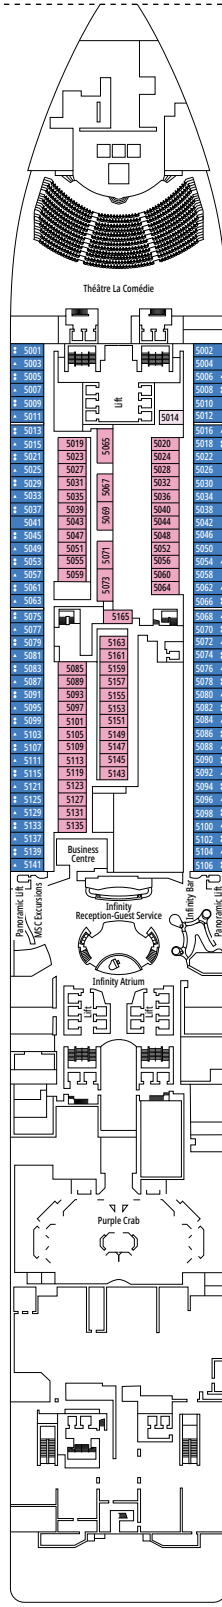

PUELTE 5
CARAVAGGIO