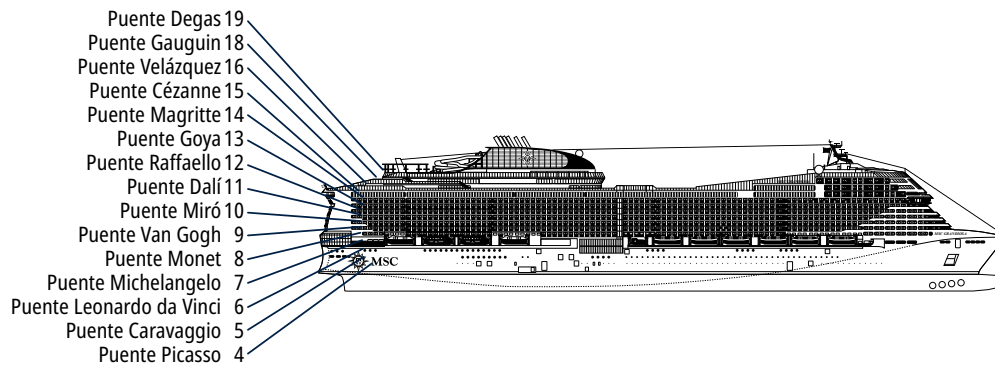

MSC GRANDIOSA

FICHA TÉCNICA

CARACTERÍSTICAS TÉCNICAS DEL BARCO

GALLERIA GRANDIOSA

CARACTERÍSTICAS TÉCNICAS DEL BARCO

AÑO DE CONSTRUCCIÓN	2019
ARQUEO BRUTO	181.541
ESLORA / MANGA / ALTURA	331,43 m / 43 m / 75,5 m
SUPERFICIE TOTAL	460.000 m ² , incl. 35.000 m ² de espacios comunes
RATIO DE ESPACIOS COMUNES	7,8 m ² por pasajero
PUENTES	19, incl. 15 para los pasajeros
ASCENSORES	32, incl. 19 para los pasajeros (2 panorámicos y 1 para la zona MSC Yacht Club)
TENSIÓN ELÉCTRICA (CAMAROTES)	120/230 voltios
VELOCIDAD MÁXIMA	22,8 nudos
ESTABILIZADORES	Estabilizado con 2 aletas
NÚMERO DE PASAJEROS	6.334
NÚMERO DE CAMAROTES	2.421, incl. 60 para pasajeros con discapacidad o movilidad reducida
TRIPULACIÓN	Aprox. 1.704
PISCINAS	4, incluida 1 con cúpula móvil y 1 para MSC Yacht Club
BAÑERAS DE HIDROMASAJE	9