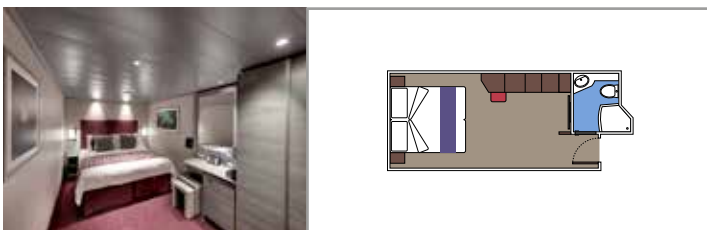

Tamaño del camarote (m²)

Tamaño del balcón (m²)

Localización

Capacidad máxima

SUITE AUREA

INSTALACIONES INCLUIDAS

- Algunas Suites tienen balcón con bañera de hidromasaje
- Amplio armario
- Sala de estar con sofá cama doble
- Cómoda cama doble o individuales (bajo petición)
- Baño con ducha o bañera, tocador con secador de pelo
- TV interactiva, teléfono, caja fuerte, minibar y aire acondicionado
- Conexión Wifi disponible (de pago)

Tamaño del camarote (m²)

Tamaño del balcón (m²)

Localización

Capacidad máxima

BALCÓN

INSTALACIONES INCLUIDAS

- Sala de estar con sofá
- Cómoda cama doble o individuales (bajo petición)
- Los estudios con balcón (BS) solo tienen un sofá cama individual
- Baño con ducha o bañera, tocador con secador de pelo
- TV interactiva, teléfono, caja fuerte, minibar y aire acondicionado
- Conexión Wifi disponible (de pago)

 Tamaño del camarote (m²)

 Tamaño del balcón (m²)

 Localización

 Capacidad máxima

VISTA AL MAR

INSTALACIONES INCLUIDAS

- Ventana con vista al mar
- Sofá relax
- Cómoda cama doble o individuales (bajo petición)
- Baño con ducha o bañera, tocador con secador de pelo
- TV interactiva, teléfono, caja fuerte, minibar y aire acondicionado
- Conexión Wifi disponible (de pago)

Conexión Wifi disponible (de pago)

INTERIOR DELUXE

IR2

 ≈17  11-14  4

INTERIOR DELUXE

IR1

 ≈17  5-10  4

ESTUDIO INTERIOR