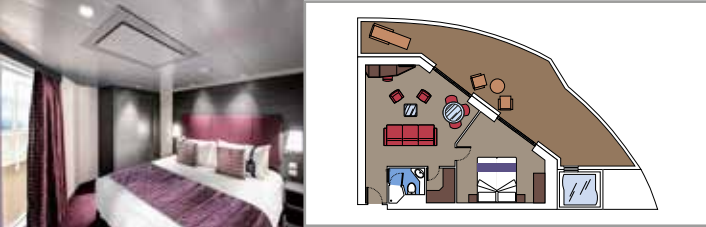

Tamaño del camarote (m²)

Tamaño del balcón (m²)

Localización

Capacidad máxima

SUITE AUREA

INSTALACIONES INCLUIDAS

- Algunas Suites tienen balcón con bañera de hidromasaje
- Amplio armario
- Sala de estar con sofá cama doble
- Cómoda cama doble o individuales (bajo petición)
- Baño con ducha o bañera, tocador con secador de pelo
- TV interactiva, teléfono, caja fuerte, minibar y aire acondicionado
- Conexión Wifi disponible (de pago)

GRAND SUITE AUREA CON TERRAZA Y BAÑERA DE HIDROMASAJE

SXJ

 ≈39
  ≈36
  12
  4

- › Amplio balcón con bañera de hidromasaje
- › Sala de estar con sofá cama doble
- › Vestidor

SUITE PRÉMIUM AUREA CON TERRAZA Y BAÑERA DE HIDROMASAJE