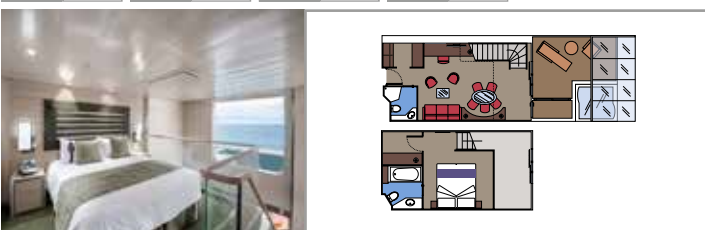

MSC YACHT CLUB - TOP SAIL LOUNGE

MSC YACHT CLUB - POOL

INSTALACIONES INCLUIDAS

- Suites de lujo con acabados prémium
- Algunas Suites tienen balcón con bañera de hidromasaje
- Armario amplio
- Cómoda cama doble o individuales (bajo petición)
- Baño con ducha o bañera, tocador con secador de pelo
- TV interactiva, teléfono, caja fuerte, minibar y aire acondicionado
- Conexión Wifi incluida

MSC YACHT CLUB ROYAL SUITE CON BAÑERA DE HIDROMASAJES YC3

≈58
 ≈70
 15
 4

- › Balcón con bañera de hidromasaje y mesa para comer
- › Sala de estar y comedor separados
- › Vestidor

MSC YACHT CLUB DÚPLEX SUITE CON BAÑERA DE HIDROMASAJES YJD

≈59
 ≈23
 9-12
 4

- › Balcón con bañera de hidromasaje y mesa para comer
- › Fácil acceso a las zonas de MSC Yacht Club
- › Suite de dos cubiertas

Primer piso:

- › Comedor con sofá cama doble
- › Baño con ducha