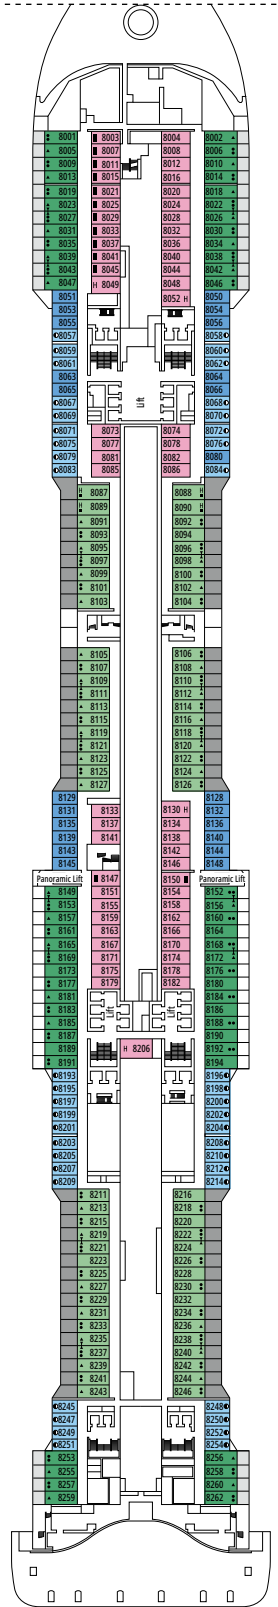

PUELTE 8
MONET