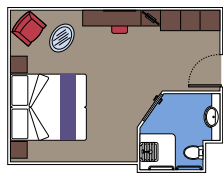

INTERIOR

Disponible en:

- › **Interior Deluxe (IR2)**
  tamaño del camarote ≈22m²; puente 11-14
- › **Interior Deluxe (IR1)**
  tamaño del camarote ≈22m²; puente 8-10

Las imágenes son representativas. El tamaño, la disposición y el mobiliario podrían variar (dentro de la misma categoría de camarote).

COMODIDADES PARA PASAJEROS CON DISCAPACIDAD O MOVILIDAD REDUCIDA

Ancho de la puerta del camarote	85,5 cm
Espacio útil de la entrada	82,1 cm
Ancho de la puerta del baño	90 cm
Tamaño del camarote (superficie útil)	de ≈ 22 a ≈ 28 m²
Tamaño del baño	3,1 m²
¿La ducha dispone de asiento plegable?	Sí
Altura del asiento respecto al suelo	44 cm
¿El inodoro dispone de barras de agarre?	Sí
¿Se dispone de sillas de ruedas a bordo?	Existe un número limitado*
¿Todos los puentes/espacios comunes son accesibles?	Sí
¿Todos los botes salvavidas son accesibles para las sillas de ruedas?	No**
¿Los ascensores tienen indicadores de puente?	Visual, Audio y Braille
¿Durante el crucero se ofrecen servicios a los pasajeros ciegos o con discapacidad visual severa?	Sólo si se contrata un asistente a tiempo completo

* Solo en embarque, desembarque y emergencias.

** En caso de emergencia, el personal especializado ayudará a los pasajeros con discapacidad o movilidad reducida a subir a los botes salvavidas.