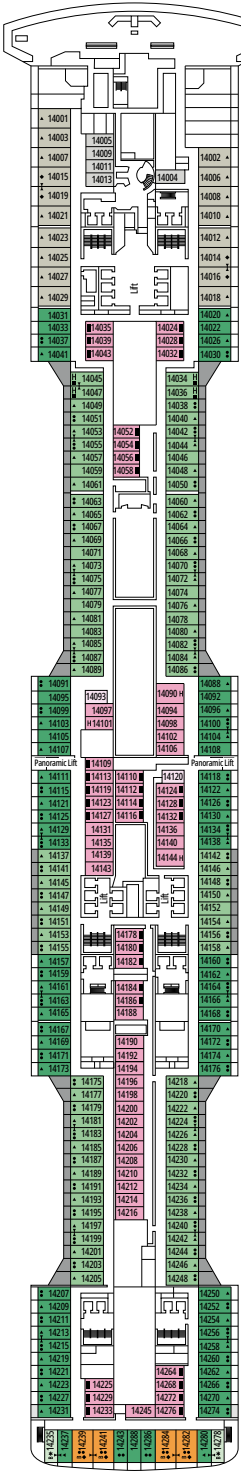

PUENTE 14
MAGRITTE