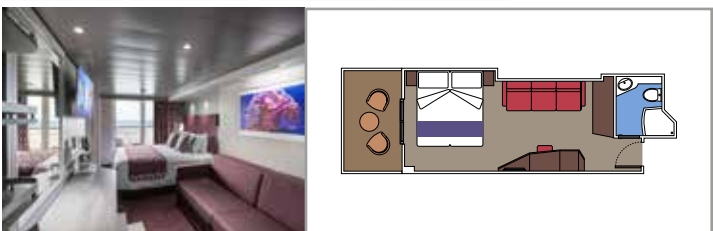

BALCÓN DELUXE BR1

≈17
≈6
8-10
4