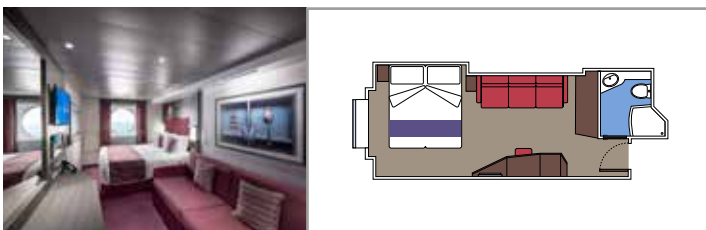

VISTA AL MAR DELUXE

OR1

≈16
5
4