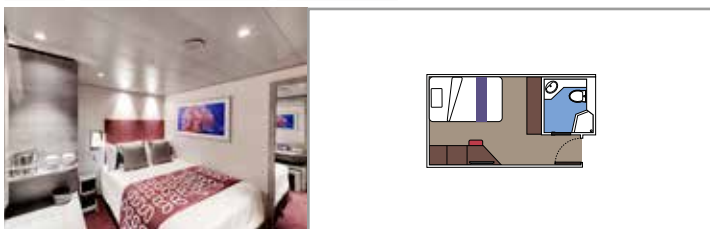

ESTUDIO INTERIOR

IS

≈12 5-14 1

› Individual

Las imágenes son representativas. El tamaño, la disposición y el mobiliario podrían variar (dentro de la misma categoría de camarote).

Tamaño del camarote (m²)

Tamaño del balcón (m²)

Localización

Capacidad máxima