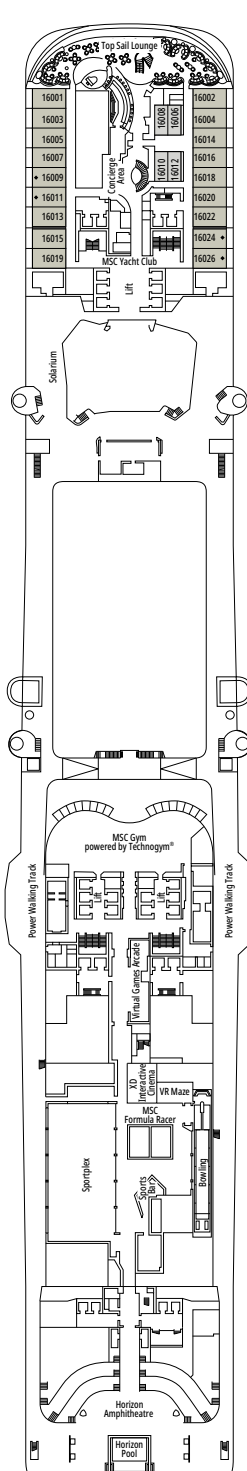

PUENTE 16
VELÁZQUEZ