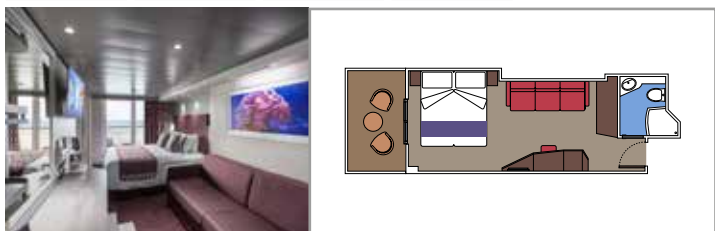

BALCÓN DELUXE BR2

≈17
≈6
11-12
4