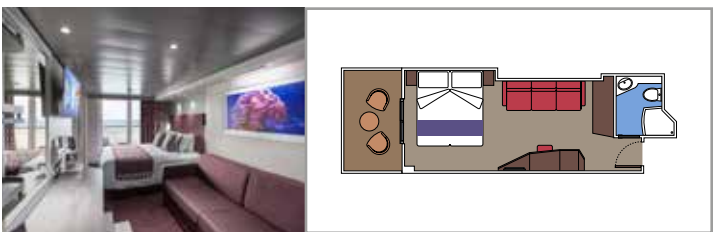

BALCÓN DELUXE BR3

≈17
≈6
13-14
4