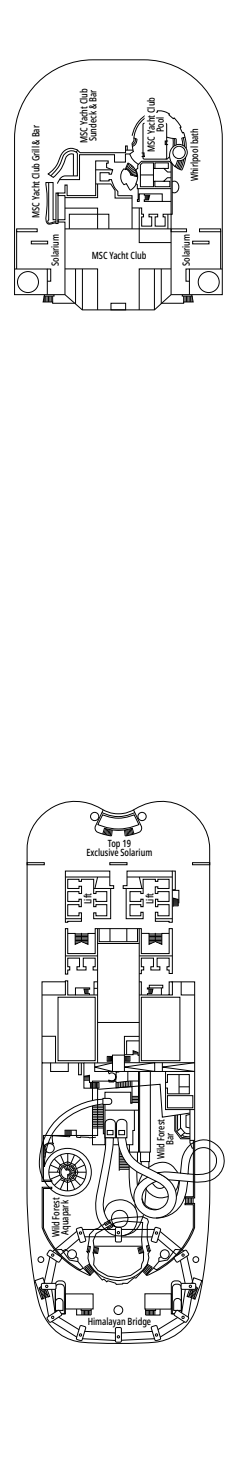

PUENTE 19
DEGAS