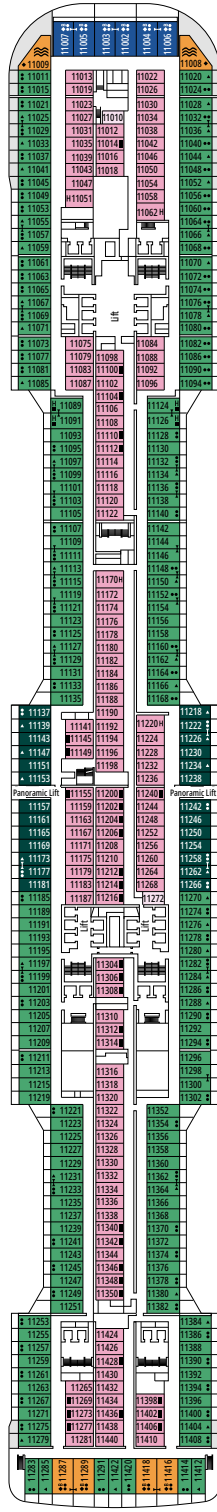

PUENTE 11
DALÍ