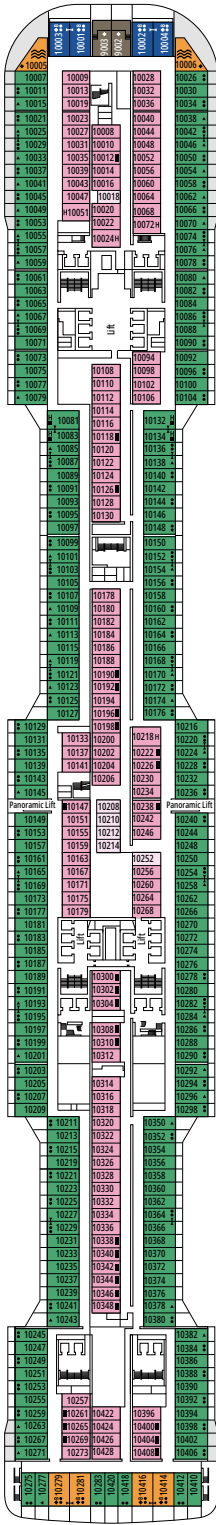

PUENTE 10
MIRÓ