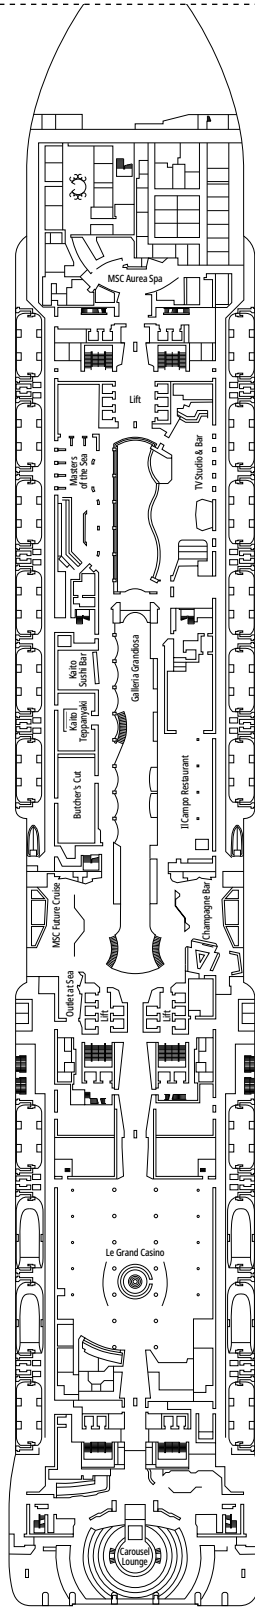

PUELTE 7
MICHELANGELO