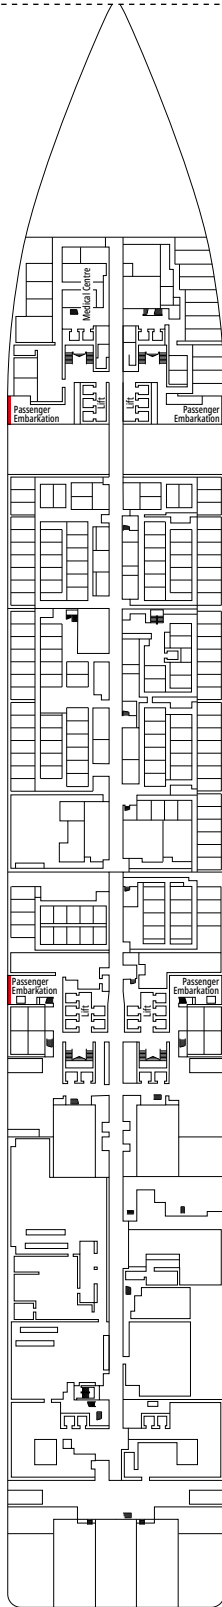

PUELTE 4
PICASSO