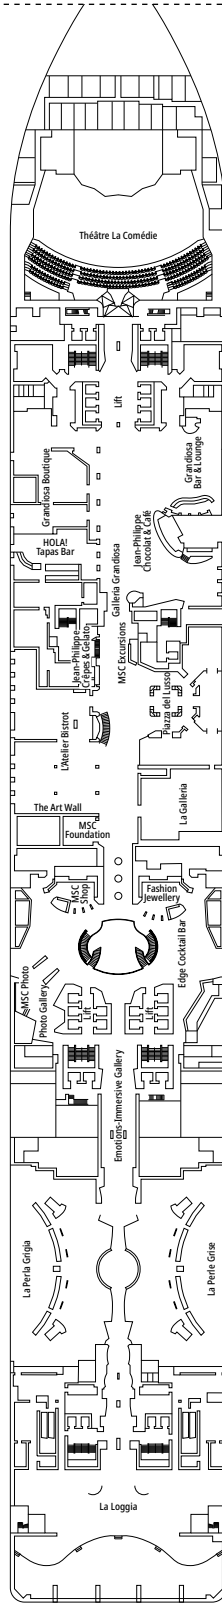

PUELTE 6
LEONARDO DA VINCI