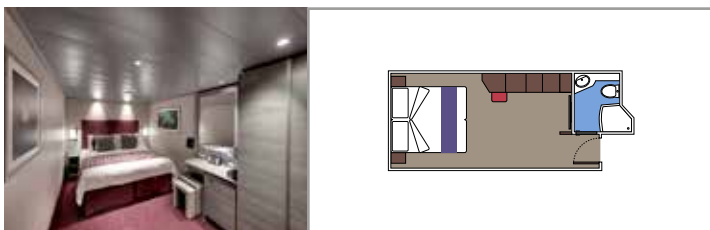

INTERIOR

INSTALACIONES INCLUIDAS

Cómoda cama doble o individuales (bajo petición)

Baño con ducha, tocador con secador de pelo

TV interactiva, teléfono, caja fuerte, minibar y aire acondicionado

Conexión Wifi disponible (de pago)

INTERIOR DELUXE

IR2

≈17 11-14 4