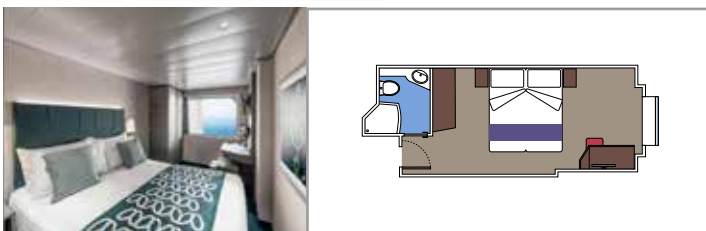

VISTA AL MAR JUNIOR OBSTRUIDA

OO

≈12
8
2

Las imágenes son representativas. El tamaño, la disposición y el mobiliario podrían variar (dentro de la misma categoría de camarote).

Tamaño del camarote (m²)

Tamaño del balcón (m²)

Localización

Capacidad máxima