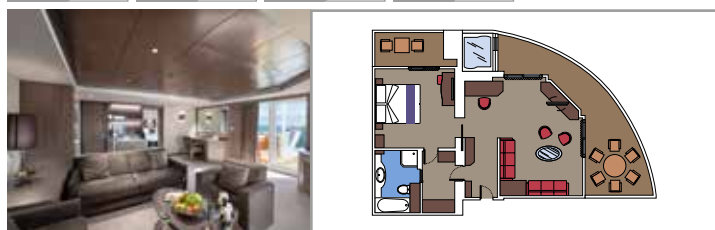

MSC YACHT CLUB - TOP SAIL LOUNGE

MSC YACHT CLUB - POOL

INSTALACIONES INCLUIDAS

- Suites de lujo con acabados prémium
- Algunas Suites tienen balcón con bañera de hidromasaje
- Armario amplio
- Cómoda cama doble o individuales (bajo petición)
- Baño con ducha o bañera, tocador con secador de pelo
- TV interactiva, teléfono, caja fuerte, minibar y aire acondicionado
- Conexión Wifi incluida

MSC YACHT CLUB ROYAL SUITE CON BAÑERA DE HIDROMASAJES YC3

≈58
 ≈70
 15
 4

- › Balcón con bañera de hidromasaje y mesa para comer
- › Sala de estar y comedor separados
- › Vestidor

MSC YACHT CLUB DÚPLEX SUITE CON BAÑERA DE HIDROMASAJES YJD

≈59
 ≈23
 9-12
 4

- › Balcón con bañera de hidromasaje y mesa para comer
- › Fácil acceso a las zonas de MSC Yacht Club
- › Suite de dos cubiertas

Primer piso:

- › Comedor con sofá cama doble
- › Baño con ducha

Tamaño del camarote (m²)

Tamaño del balcón (m²)

Localización

Capacidad máxima

SUITE AUREA

INSTALACIONES INCLUIDAS

- Algunas Suites tienen balcón con bañera de hidromasaje
- Amplio armario
- Sala de estar con sofá cama doble
- Cómoda cama doble o individuales (bajo petición)
- Baño con ducha o bañera, tocador con secador de pelo
- TV interactiva, teléfono, caja fuerte, minibar y aire acondicionado
- Conexión Wifi disponible (de pago)