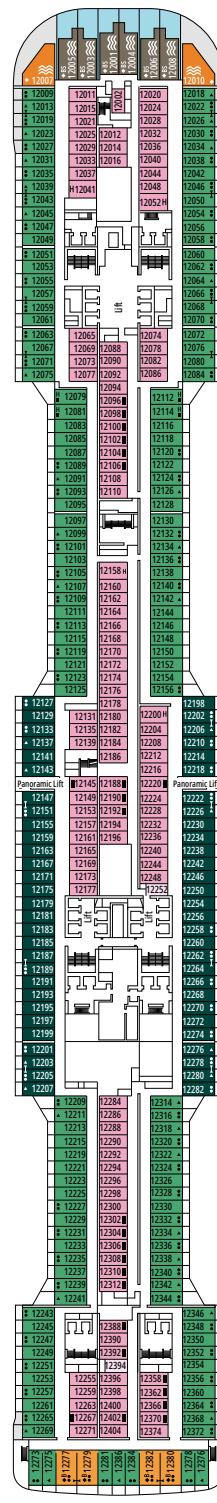

PUENTE 12
RAFFAELLO