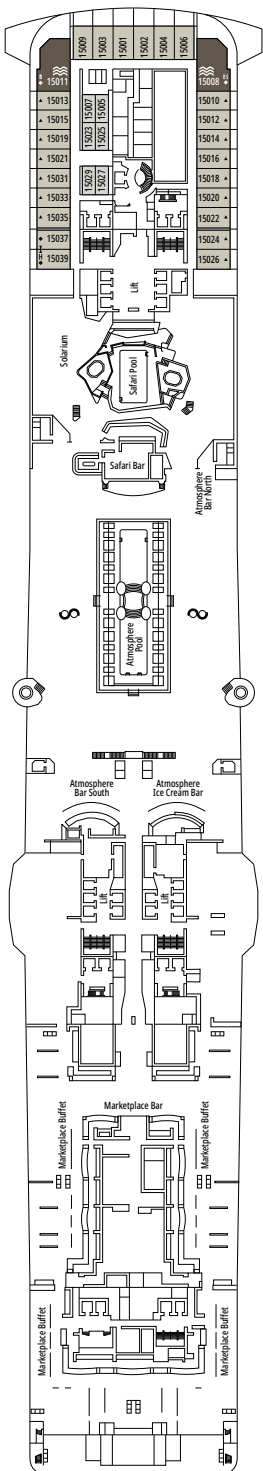

PUENTE 15
CÉZANNE