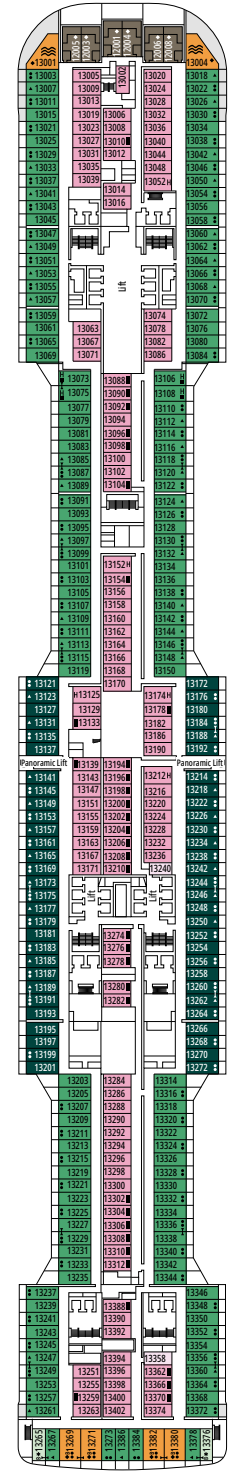

PUENTE 13
GOYA