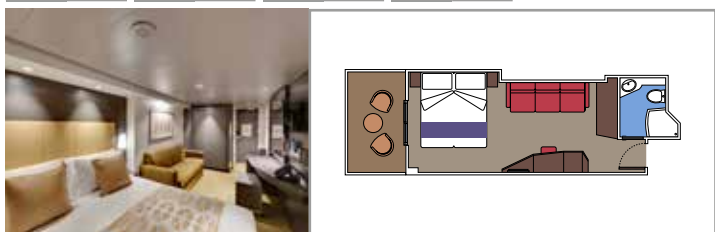

BALCÓN DELUXE CON VISTA OBSTRUIDA BP

≈17
≈4
8-14
4