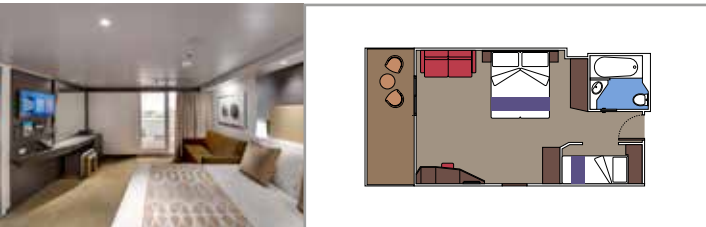

≈59
 ≈23
 9-12
 4

- › Balcón con bañera de hidromasaje y mesa para comer
- › Fácil acceso a las zonas de MSC Yacht Club
- › Suite de dos cubiertas

Primer piso:

- › Comedor con sofá cama doble
- › Baño con ducha

Tamaño del camarote (m²)

Tamaño del balcón (m²)

Localización

Capacidad máxima

SUITE AUREA

INSTALACIONES INCLUIDAS

- Algunas Suites tienen balcón con bañera de hidromasaje
- Amplio armario
- Sala de estar con sofá cama doble
- Cómoda cama doble o individuales (bajo petición)
- Baño con ducha o bañera, tocador con secador de pelo
- TV interactiva, teléfono, caja fuerte, minibar y aire acondicionado
- Conexión Wifi disponible (de pago)

SLJ

 ≈27
  ≈26-30
  9-13
  4

- › Balcón con bañera de hidromasaje
- › Sala de estar con sofá cama doble
- › Armario amplio

SUITE PRÉMIUM AUREA

SL1

 ≈25
  ≈3-14
  9-14
  6

- › Armario amplio

Las imágenes son representativas. El tamaño, la disposición y el mobiliario podrían variar (dentro de la misma categoría de camarote).

Tamaño del camarote (m²)

Tamaño del balcón (m²)

Localización

Capacidad máxima

BALCÓN

INSTALACIONES INCLUIDAS

- Sala de estar con sofá
- Cómoda cama doble o individuales (bajo petición)
- Los estudios con balcón (BS) solo tienen un sofá cama individual
- Baño con ducha o bañera, tocador con secador de pelo
- TV interactiva, teléfono, caja fuerte, minibar y aire acondicionado
- Conexión Wifi disponible (de pago)