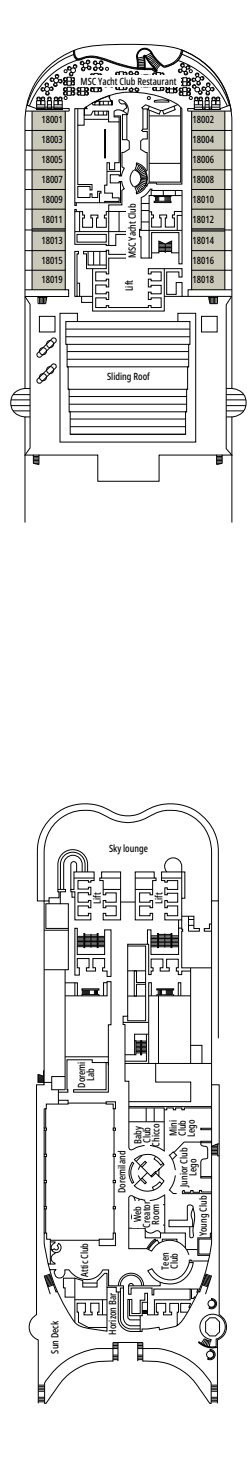

PUENTE 18
GAUGUIN