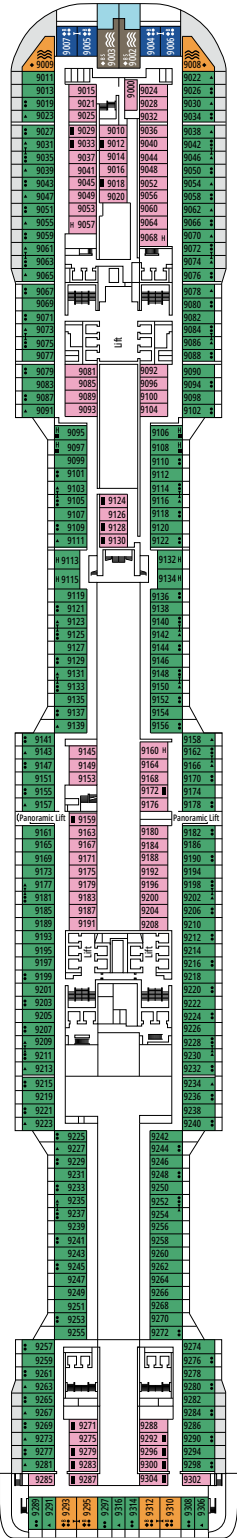

PUENTE 9
VAN GOGH