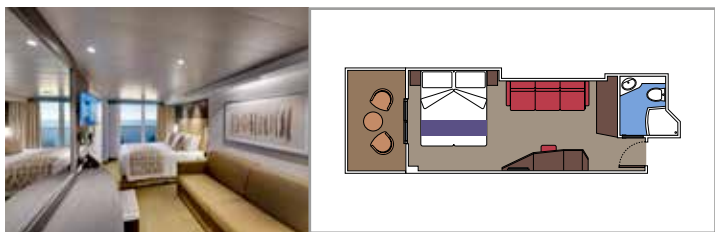

BALCÓN

INSTALACIONES INCLUIDAS

- Sala de estar con sofá
- Cómoda cama doble o individuales (bajo petición)
- Los estudios con balcón (BS) solo tienen un sofá cama individual
- Baño con ducha o bañera, tocador con secador de pelo
- TV interactiva, teléfono, caja fuerte, minibar y aire acondicionado
- Conexión Wifi disponible (de pago)

BALCÓN DELUXE AUREA BA

≈17
≈6
11-13
4