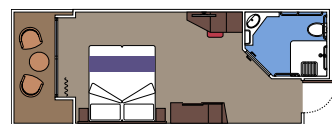

Tamaño del camarote (m²)

Tamaño del balcón (m²)

Localización

Capacidad máxima

SUITE AUREA

INSTALACIONES INCLUIDAS

- Algunas Suites tienen balcón con bañera de hidromasaje
- Amplio armario
- Sala de estar con sofá cama doble
- Cómoda cama doble o individuales (bajo petición)
- Baño con ducha o bañera, tocador con secador de pelo
- TV interactiva, teléfono, caja fuerte, minibar y aire acondicionado
- Conexión Wifi disponible (de pago)

- › **MSC Yacht Club Deluxe Suite (YC1)**
tamaño del camarote ≈29m²; tamaño del balcón ≈5m²; puente 15

BALCÓN

Disponible en:

- › **Balcón Deluxe (BR3)**
tamaño del camarote ≈22m²; tamaño del balcón ≈16m²; puente 13
- › **Balcón Deluxe (BR2)**
tamaño del camarote ≈22m²; tamaño del balcón ≈16m²; puente 11-12
- › **Balcón Deluxe (BR1)**
tamaño del camarote ≈21-22m²; tamaño del balcón ≈5-16m²; puente 9-10
- › **Balcón Deluxe con vista obstruida (BP)**
tamaño del camarote ≈22m²; tamaño del balcón ≈16m²; puente 8-14