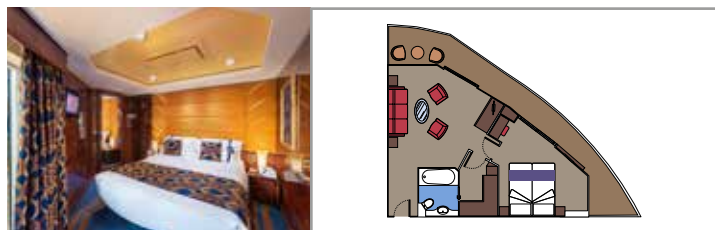

MSC YACHT CLUB - CONCIERGE

MSC YACHT CLUB - THE ONE POOL

**INSTALACIONES INCLUIDAS**

- Suites de lujo con acabados prémium
- Algunas Suites tienen ventanal panorámico sellado
- Amplio armario
- Sala de estar con sofá o salón separado
- Cómoda cama doble o individuales (bajo petición)
- Baño con bañera y/o ducha, tocador con secador de pelo
- TV interactiva, teléfono, caja fuerte, minibar y aire acondicionado
- Conexión Wifi incluida

**MSC YACHT CLUB SUITE EXECUTIVE Y FAMILIAR CON BALCÓN** YCT

 ≈36
  ≈16
  16
  3

- › Balcón con mesa para comer
- › Sala de estar y comedor
- › Vestidor

**MSC YACHT CLUB SUITE FAMILIAR** YC2

 ≈45-53
  12
  3