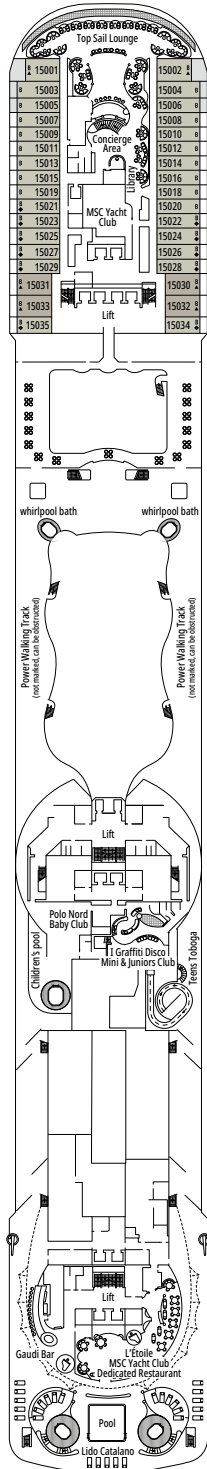

PUENTE 15
SPLENDIDO