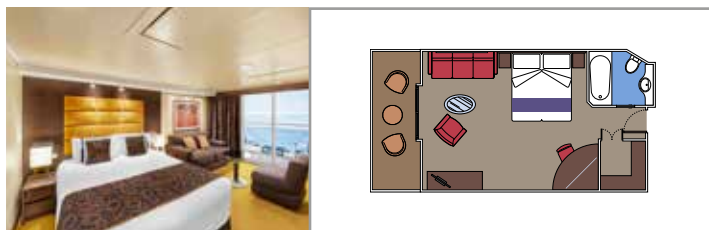

SUITE PRÉMIUM AUREA

SL1

≈29-33
≈4-6
10-12
3

- > Amplio armario