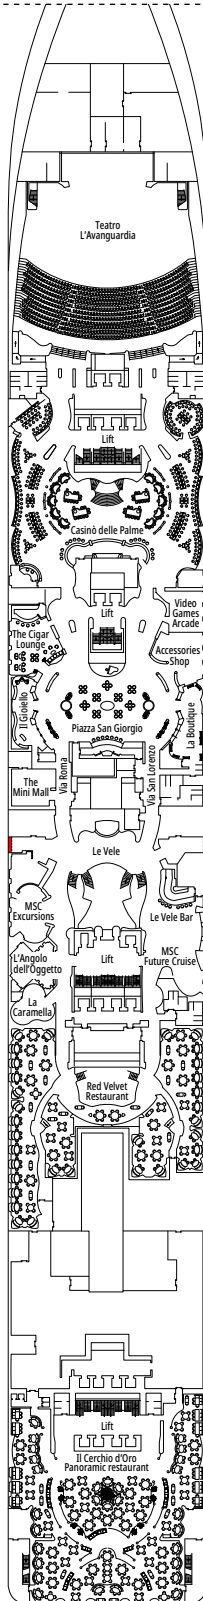

CASINÒ DELLE PALME