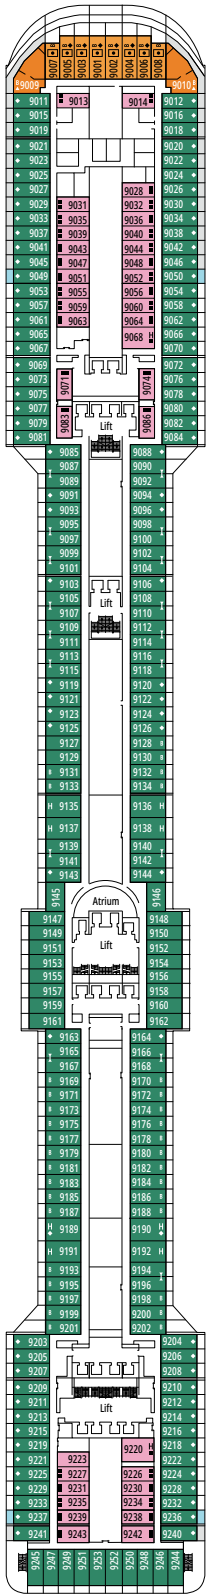

PIAZZA SAN GIORGIO