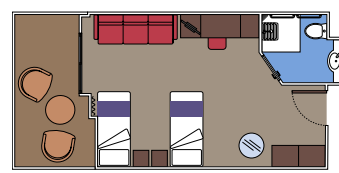

BALCÓN

Disponible en:

- › **Balcón Prémium (BL3)**
  tamaño del camarote ≈33m²; tamaño del balcón ≈6m²; puente 12
- › **Balcón Prémium (BL2)**
  tamaño del camarote ≈33m²; tamaño del balcón ≈6m²; puente 10-11
- › **Balcón Prémium (BL1)**
  tamaño del camarote ≈33-39m²; tamaño del balcón ≈6m²; puente 8-9