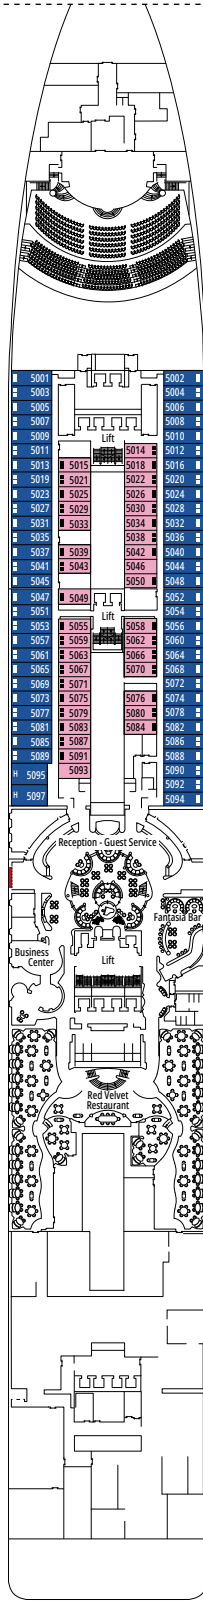

CASINÒ DELLE PALME