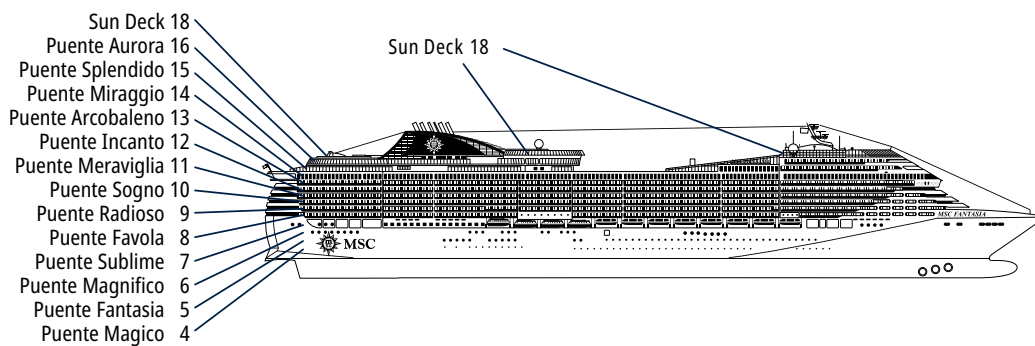

# CARACTERÍSTICAS TÉCNICAS DEL BARCO

## I TROPICI

CARACTERÍSTICAS TÉCNICAS DEL BARCO	
AÑO DE CONSTRUCCIÓN	2008
ARQUEO BRUTO	137.936
ESLORA / MANGA / ALTURA	333,30 m / 37,92 m / 67,69 m
SUPERFICIE TOTAL	450.000 m <sup>2</sup> , incl. 27.000 m <sup>2</sup> de espacios comunes
PUENTES	18, de ellos 14 para pasajeros
ASCENSORES	25, de los cuales 15 son para los pasajeros (2 panorámicos y 1 para la zona MSC Yacht Club)
TENSIÓN ELÉCTRICA (CAMAROTES)	110/220 voltios
VELOCIDAD MÁXIMA	23,64 nudos
ESTABILIZADORES	Estabilizado con 2 aletas
NÚMERO DE PASAJEROS	4.363
NÚMERO DE CAMAROTES	1.637, 43 para pasajeros con discapacidad o movilidad reducida
TRIPULACIÓN	Aprox. 1.370
PISCINAS	5, de ellas, 1 con cúpula móvil, 1 para niños y 1 para MSC Yacht Club
BAÑERAS DE HIDROMASAJE	12