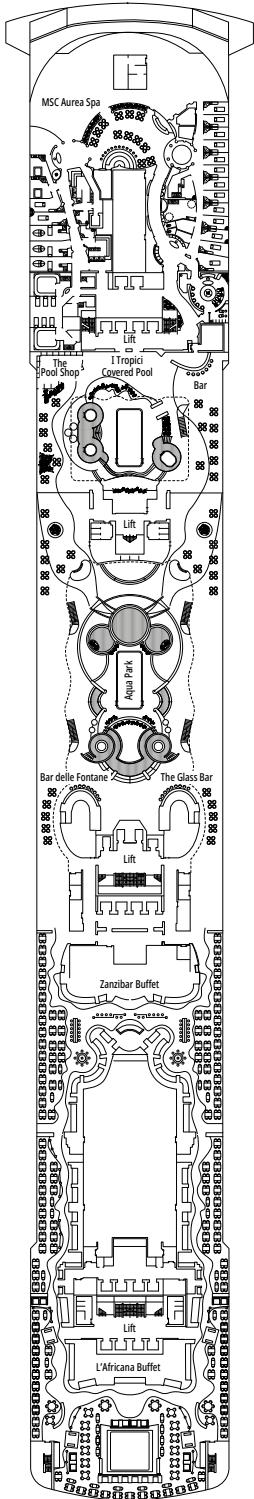

PUENTE 14
MIRAGGIO