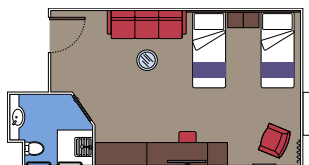

VISTA AL MAR

Disponible en:

- › **Vista al mar Prémium (OL1)**
  tamaño del camarote ≈32m²; puente 5