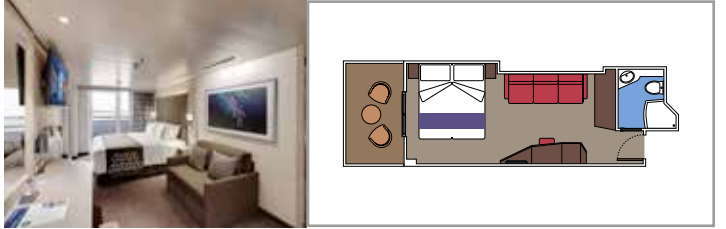

BALCÓN DELUXE BR3

≈17
≈6
13-14
4