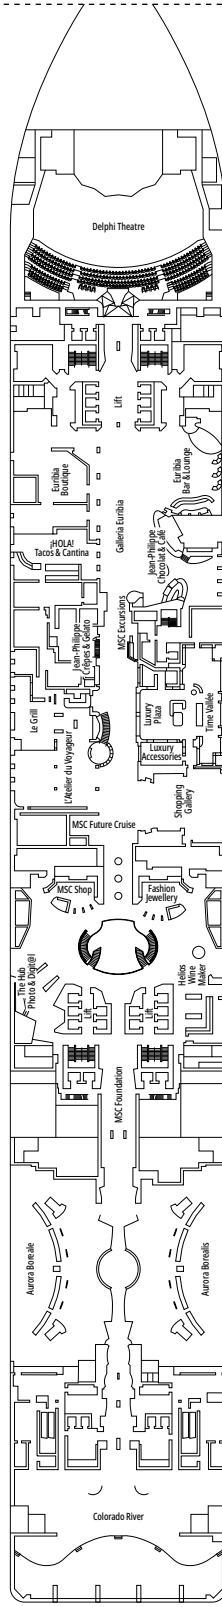

L'ATELIER DU VOYAGEUR