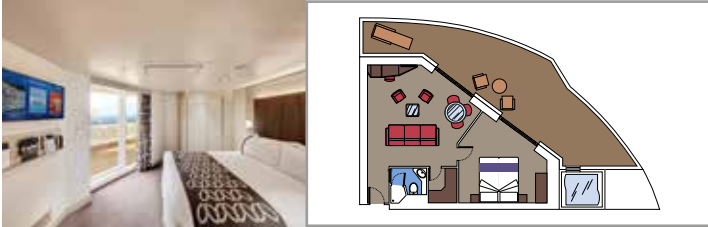

SUITE AUREA

INSTALACIONES INCLUIDAS

- Algunas Suites tienen balcón con bañera de hidromasaje
- Amplio armario
- Sala de estar con sofá cama doble
- Cómoda cama doble o individuales (bajo petición)
- Baño con ducha o bañera, tocador con secador de pelo
- TV interactiva, teléfono, caja fuerte, minibar y aire acondicionado
- Conexión Wifi disponible (de pago)

GRAND SUITE AUREA CON TERRAZA Y BAÑERA DE HIDROMASAJE

SXJ

≈39
≈36
12
4

- > Balcón con bañera de hidromasaje privada
- > Sala de estar con sofá cama doble
- > Vestidor