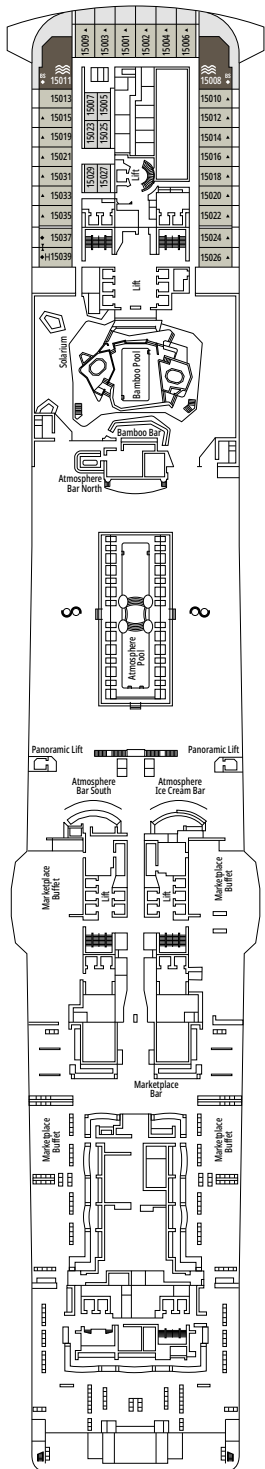

PUEUNTE 14
GOLFE DU MORBIHAN

PUEUNTE 19
PALAU