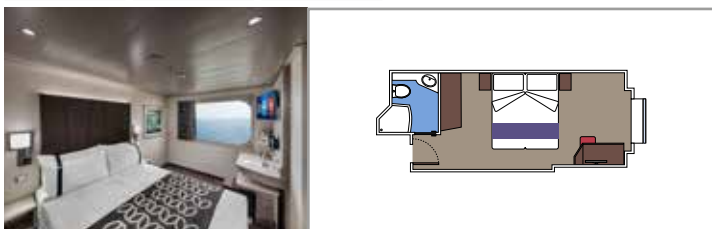

VISTA AL MAR JUNIOR

OM2

≈12
8
2