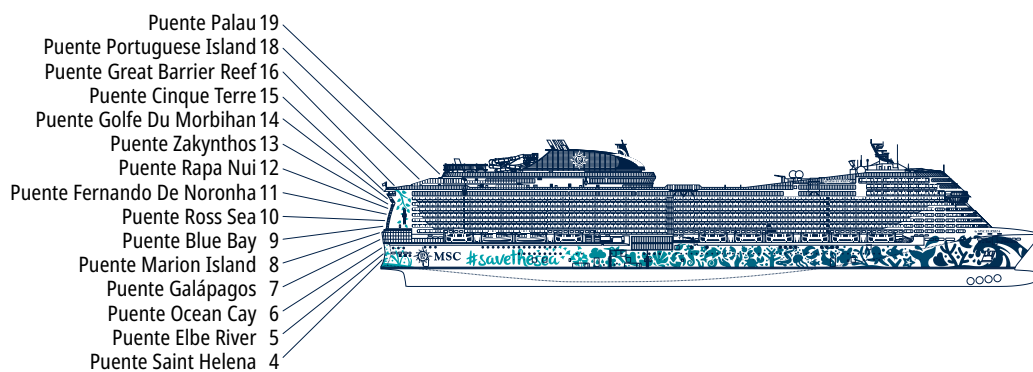

CARACTERÍSTICAS TÉCNICAS DEL BARCO

MSC EXCURSIONS

CARACTERÍSTICAS TÉCNICAS DEL BARCO	
AÑO DE CONSTRUCCIÓN	2023
ARQUEO BRUTO	184.011
ESLORA / MANGA / ALTURA	331,43 m / 43 m / 73,5 m
SUPERFICIE TOTAL	35.000 m ² de espacios comunes
RATIO DE ESPACIOS COMUNES	7,8 m ² por pasajero
PUENTES	19, incluidos 15 para pasajeros
ASCENSORES	32, incluidos 19 para los pasajeros (2 panorámicos y 1 para MSC Yacht Club)
TENSIÓN ELÉCTRICA (CAMAROTES)	120/230 voltios
VELOCIDAD MÁXIMA	22,8 nudos
ESTABILIZADORES	Estabilizado con 2 aletas
NÚMERO DE PASAJEROS	6.334
NÚMERO DE CAMAROTES	2.419, incl. 60 para pasajeros con discapacidad o movilidad reducida
TRIPULACIÓN	Aprox. 1.704
PISCINAS	4, incl. 1 con cúpula móvil y 1 para MSC Yacht Club
BAÑERAS DE HIDROMASAJE	9 bañeras de hidromasaje