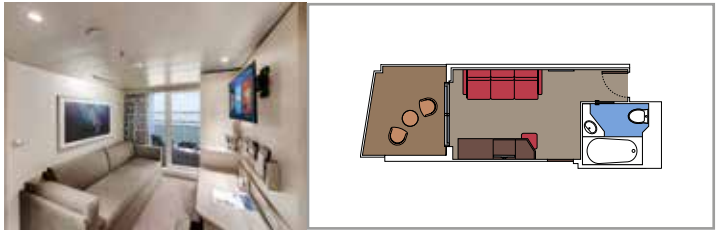

BALCÓN ESTUDIO BS

≈12
≈4
13-14
1

> Individual

Las imágenes son representativas. El tamaño, la disposición y el mobiliario podrían variar (dentro de la misma categoría de camarote).

Tamaño del camarote (m²)

Tamaño del balcón (m²)

Localización

Capacidad máxima