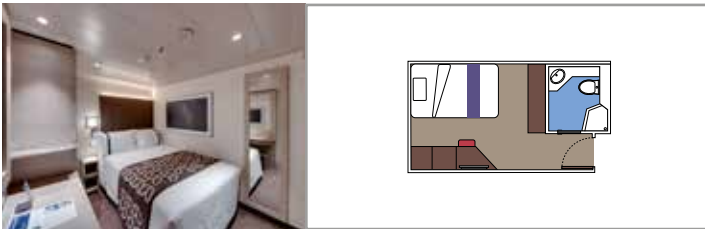

ESTUDIO INTERIOR

IS

≈12 5-14 1

› Individual

Las imágenes son representativas. El tamaño, la disposición y el mobiliario podrían variar (dentro de la misma categoría de camarote).

Tamaño del camarote (m²)

Tamaño del balcón (m²)

Localización

Capacidad máxima