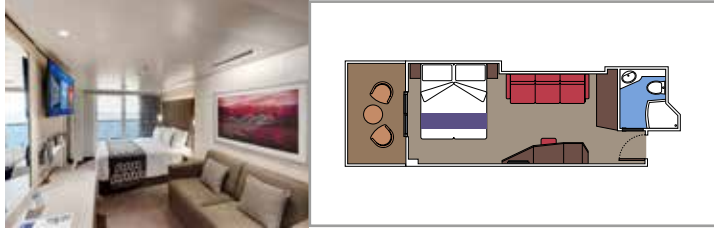

BALCÓN

INSTALACIONES INCLUIDAS

- Sala de estar con sofá
- Cómoda cama doble o individuales (bajo petición)
- Baño con ducha o bañera, tocador con secador de pelo
- TV interactiva, teléfono, caja fuerte, minibar y aire acondicionado
- Conexión Wifi disponible (de pago)

BALCÓN DELUXE AUREA BA

≈17
≈6
11-13
4