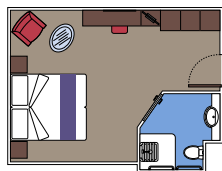

INTERIOR

Disponible en:

- › **Interior Deluxe (IR2)**
  tamaño del camarote 22m²; puente 8-14
- › **Interior Deluxe (IR1)**
  tamaño del camarote 22m²; puente 8

Las imágenes son representativas. El tamaño, la disposición y el mobiliario podrían variar (dentro de la misma categoría de camarote).

COMODIDADES PARA PASAJEROS CON DISCAPACIDAD O MOVILIDAD REDUCIDA

Ancho de la puerta del camarote	85,5 cm
Espacio útil de la entrada	82,1 cm
Ancho de la puerta del baño	90 cm
Tamaño del camarote (superficie útil)	de ≈ 22 a ≈ 28 m²
Tamaño del baño	3,1 m²
¿La ducha dispone de asiento plegable?	Sí
Altura del asiento respecto al suelo	44 cm
¿El inodoro dispone de barras de agarre?	Sí
¿Se dispone de sillas de ruedas a bordo?	Existe un número limitado*
¿Todos los puentes/espacios comunes son accesibles?	Sí
¿Todos los botes salvavidas son accesibles para las sillas de ruedas?	No**
¿Los ascensores tienen indicadores de puente?	Visual, Audio y Braille
¿Durante el crucero se ofrecen servicios a los pasajeros ciegos o con discapacidad visual severa?	Solo si se contrata un asistente a tiempo completo

* Solo en embarque, desembarque y emergencias.

** En caso de emergencia, el personal especializado ayudará a los pasajeros con discapacidad o movilidad reducida a subir a los botes salvavidas.