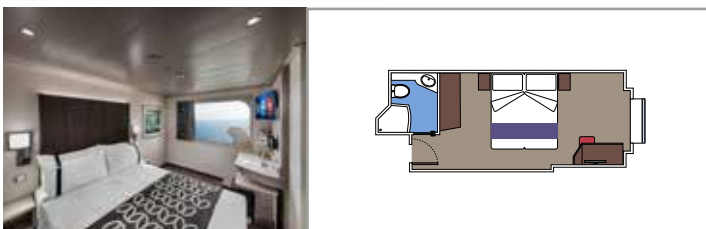

VISTA AL MAR JUNIOR CON VISTA OBSTRUIDA

OO

≈12
8
2

Las imágenes son representativas. El tamaño, la disposición y el mobiliario podrían variar (dentro de la misma categoría de camarote).

Tamaño del camarote (m²)

Tamaño del balcón (m²)

Localización

Capacidad máxima