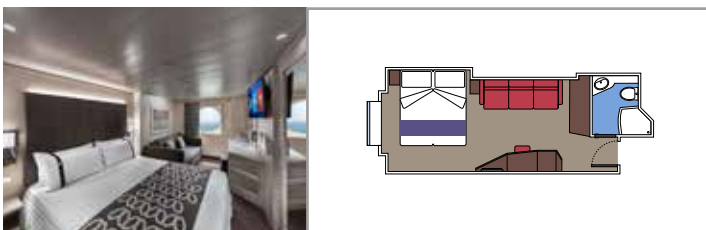

VISTA AL MAR DELUXE

OR1

≈16
5
4