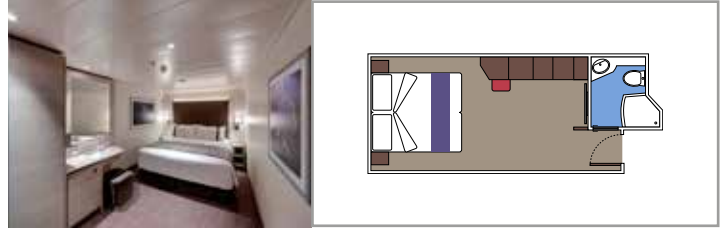

MSC YACHT CLUB - TOP SAIL LOUNGE

MSC YACHT CLUB - POOL

INSTALACIONES INCLUIDAS

- Suites de lujo con interiores prémium
- Algunas suites tienen balcón con bañera de hidromasaje privada
- Armario espacioso
- Cómoda cama doble o camas individuales (bajo petición)
- Baño con ducha y/o bañera, tocador con secador
- TV interactiva, teléfono, caja fuerte, minibar y aire acondicionado
- Conexión wifi incluida

Tamaño del camarote (m²)

Tamaño del balcón (m²)

Localización

Capacidad máxima

SUITE AUREA

INSTALACIONES INCLUIDAS

- Algunas Suites tienen balcón con bañera de hidromasaje
- Amplio armario
- Sala de estar con sofá cama doble
- Cómoda cama doble o individuales (bajo petición)
- Baño con ducha o bañera, tocador con secador de pelo
- TV interactiva, teléfono, caja fuerte, minibar y aire acondicionado
- Conexión Wifi disponible (de pago)

Tamaño del camarote (m²)

Tamaño del balcón (m²)

Localización

Capacidad máxima

BALCÓN

INSTALACIONES INCLUIDAS

- Sala de estar con sofá
- Cómoda cama doble o individuales (bajo petición)
- Baño con ducha o bañera, tocador con secador de pelo
- TV interactiva, teléfono, caja fuerte, minibar y aire acondicionado
- Conexión Wifi disponible (de pago)

Conexión Wifi disponible (de pago)

INTERIOR DELUXE

IR2

 ≈17  11-14  4

INTERIOR DELUXE

IR1

 ≈17  5-10  4

ESTUDIO INTERIOR