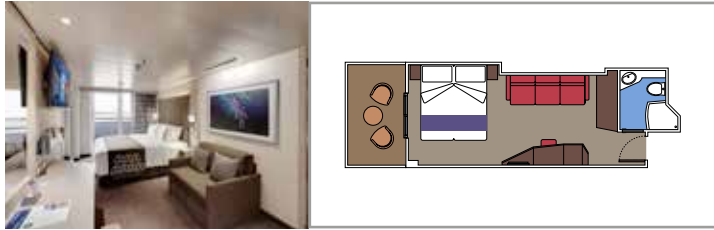

BALCÓN DELUXE BR2

≈17
≈6
11-12
4