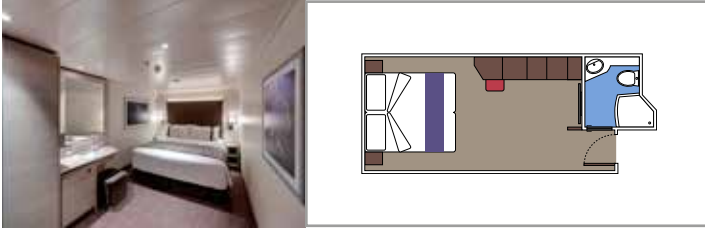

INTERIOR

INSTALACIONES INCLUIDAS

Cómoda cama doble o individuales (bajo petición)

Baño con ducha o bañera, tocador con secador de pelo

TV interactiva, teléfono, caja fuerte, minibar y aire acondicionado

Conexión Wifi disponible (de pago)

INTERIOR DELUXE

IR2

≈17 11-14 4