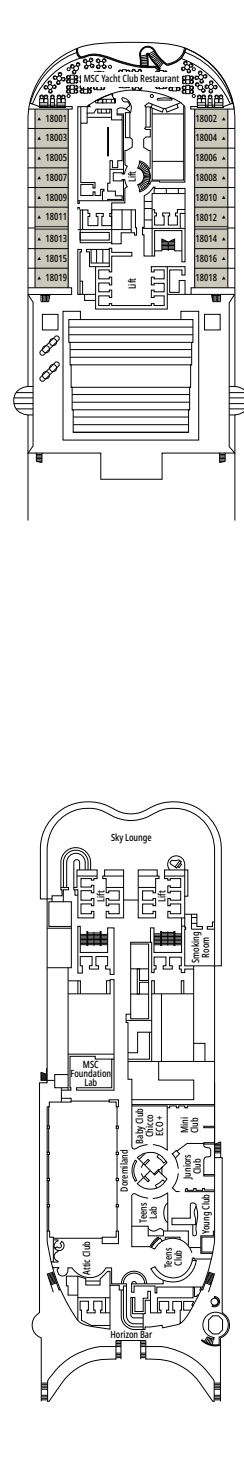

PUEUNTE 14
GOLFE DU MORBIHAN

PUEUNTE 19
PALAU