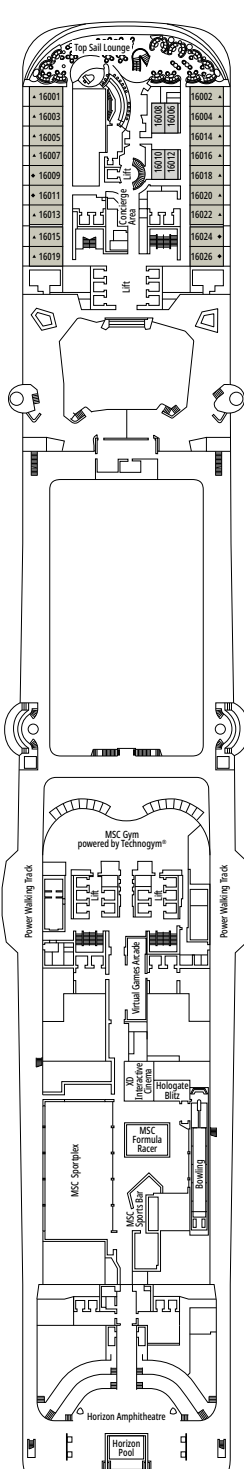

PUEUNTE 14
GOLFE DU MORBIHAN

PUEUNTE 19
PALAU