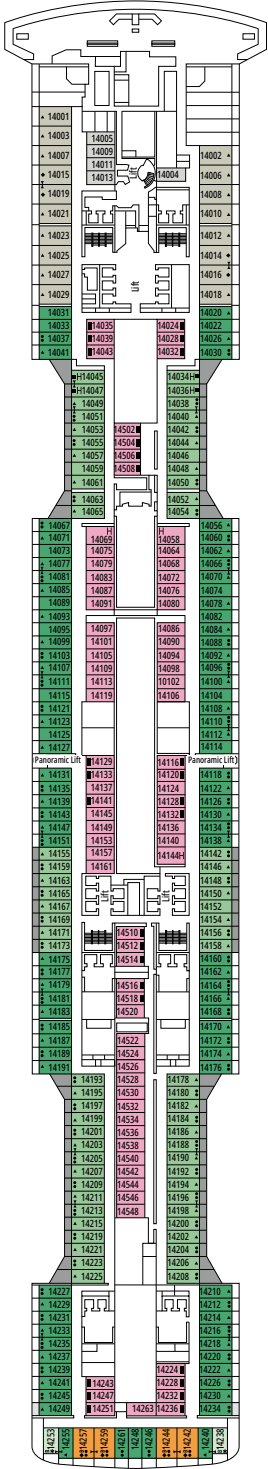

PUEUNTE 14
GOLFE DU MORBIHAN