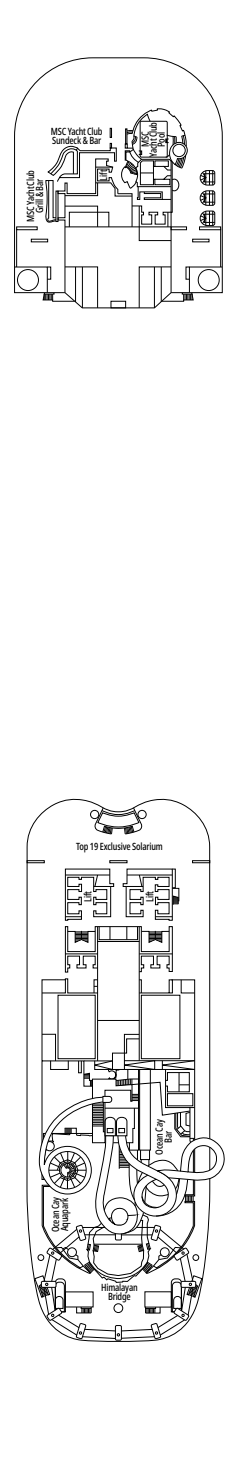

PUEUNTE 19
PALAU