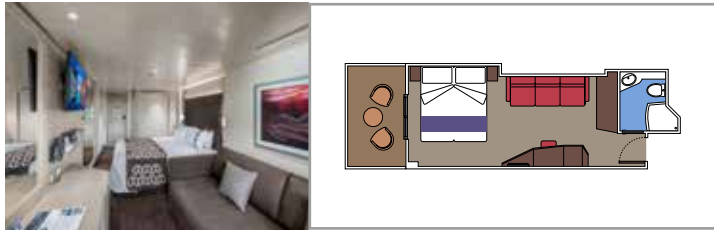

BALCÓN DELUXE CON VISTA OBSTRUIDA BP

≈17
≈6
8-14
4