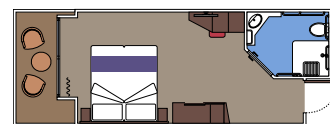

Tamaño del camarote (m²)

Tamaño del balcón (m²)

Localización

Capacidad máxima

BALCÓN

INSTALACIONES INCLUIDAS

- Sala de estar con sofá
- Cómoda cama doble o individuales (bajo petición)
- Baño con ducha o bañera, tocador con secador de pelo
- TV interactiva, teléfono, caja fuerte, minibar y aire acondicionado
- Conexión Wifi disponible (de pago)

- › **MSC Yacht Club Deluxe Suite (YC1)**
tamaño del camarote 29m²; tamaño del balcón 5m²; puente 15

BALCÓN

Disponible en:

- › **Balcón Deluxe (BR3)**
tamaño del camarote 22m²; tamaño del balcón 16m²; puente 13
- › **Balcón Deluxe (BR2)**
tamaño del camarote 22m²; tamaño del balcón 16m²; puente 11-12
- › **Balcón Deluxe (BR1)**
tamaño del camarote 21-22m²; tamaño del balcón 5-16m² puente 9-10
- › **Balcón Deluxe con vista obstruida (BP)**
tamaño del camarote 22m²; tamaño del balcón 16m²; puente 8-14