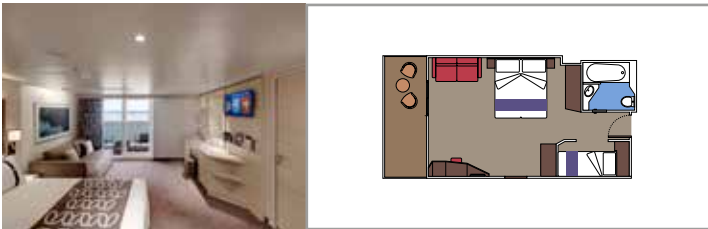

MSC YACHT CLUB - TOP SAIL LOUNGE

MSC YACHT CLUB - POOL

INSTALACIONES INCLUIDAS

- Suites de lujo con interiores prémium
- Algunas suites tienen balcón con bañera de hidromasaje privada
- Armario espacioso
- Cómoda cama doble o camas individuales (bajo petición)
- Baño con ducha y/o bañera, tocador con secador
- TV interactiva, teléfono, caja fuerte, minibar y aire acondicionado
- Conexión wifi incluida

Tamaño del camarote (m²)

Tamaño del balcón (m²)

Localización

Capacidad máxima

SUITE AUREA

INSTALACIONES INCLUIDAS

- Algunas Suites tienen balcón con bañera de hidromasaje
- Amplio armario
- Sala de estar con sofá cama doble
- Cómoda cama doble o individuales (bajo petición)
- Baño con ducha o bañera, tocador con secador de pelo
- TV interactiva, teléfono, caja fuerte, minibar y aire acondicionado
- Conexión Wifi disponible (de pago)

SLJ

 ≈27
  ≈26-30
  9-13
  4

- > Balcón con bañera de hidromasaje privada
- > Sala de estar con sofá cama doble
- > Amplio armario

SUITE PRÉMIUM AUREA

SL1

 ≈25
  ≈3-14
  9-14
  6

- > Amplio armario

Las imágenes son representativas. El tamaño, la disposición y el mobiliario podrían variar (dentro de la misma categoría de camarote).

Tamaño del camarote (m²)

Tamaño del balcón (m²)

Localización

Capacidad máxima

BALCÓN

INSTALACIONES INCLUIDAS

- Sala de estar con sofá
- Cómoda cama doble o individuales (bajo petición)
- Baño con ducha o bañera, tocador con secador de pelo
- TV interactiva, teléfono, caja fuerte, minibar y aire acondicionado
- Conexión Wifi disponible (de pago)