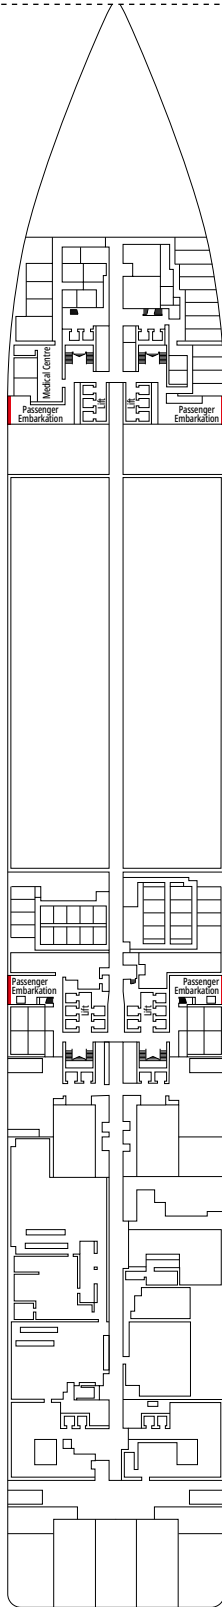

TV STUDIO & BAR