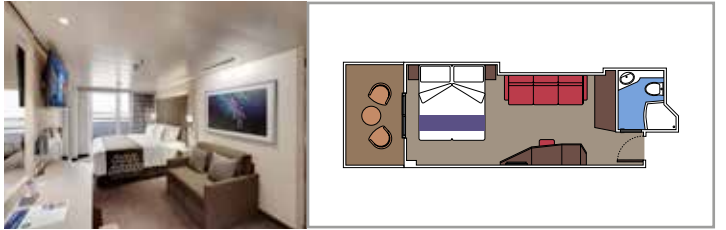

BALCÓN DELUXE BR1

≈17
≈6
8-10
4