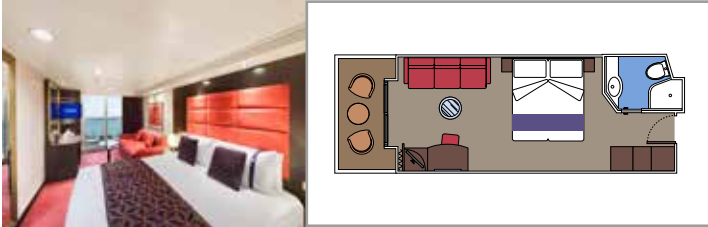

MSC YACHT CLUB - THE ONE BAR

MSC YACHT CLUB - CONCIERGE

INSTALACIONES INCLUIDAS

- Suites de lujo con acabados prémium
- Algunas Suites tienen ventana sellada
- Armario amplio
- Sala de estar con sofá o salón separado
- Cómoda cama doble o individuales (bajo petición)
- Baño con ducha o bañera, tocador con secador de pelo
- TV interactiva, teléfono, caja fuerte, minibar y aire acondicionado
- Conexión Wifi incluida

Tamaño del balcón (m²)

Localización

Capacidad máxima

SUITE AUREA

INSTALACIONES INCLUIDAS

- Algunas Suites tienen ventanal panorámico sellado
- Amplio armario
- Sala de estar con sofá
- Cómoda cama doble o individuales (bajo petición)
- Baño con ducha o bañera, tocador con secador de pelo
- TV interactiva, teléfono, caja fuerte, minibar y aire acondicionado
- Conexión Wifi disponible (de pago)

BALCÓN

INSTALACIONES INCLUIDAS

Sala de estar con sofá

Cómoda cama doble o individuales (bajo petición)

Baño con ducha o bañera, tocador con secador de pelo

TV interactiva, teléfono, caja fuerte, minibar y aire acondicionado

Conexión Wifi disponible (de pago)

BALCÓN DELUXE AUREA

BA

 ≈18
  ≈4-7
  9-13
  4

BALCÓN PRÉMIUM

BL3

 ≈18
  ≈4
  12-13
  4

BALCÓN PRÉMIUM