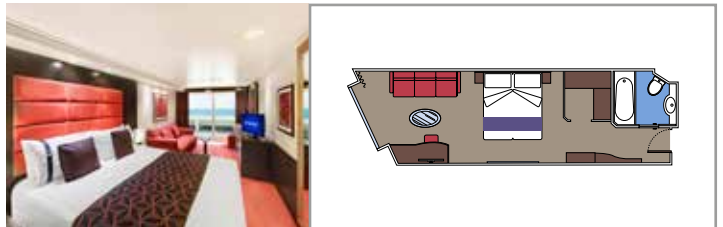

SUITE JUNIOR AUREA CON VENTANAL SELLADO

SRS

≈21-24
9-11
2

- > Ventanal panorámico sellado

Las imágenes son representativas. El tamaño, la disposición y el mobiliario podrían variar (dentro de la misma categoría de camarote).

Tamaño del camarote (m²)

Tamaño del balcón (m²)

Localización

Capacidad máxima