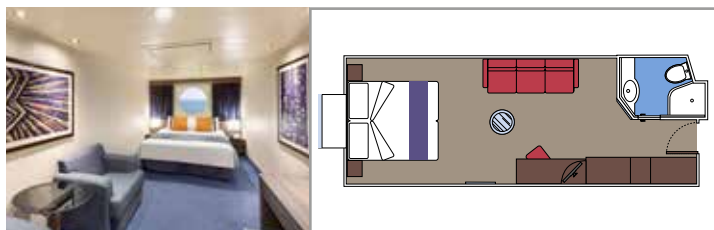

VISTA AL MAR

INSTALACIONES INCLUIDAS

- Ventana con vista al mar
- Sofá relax
- Cómoda cama doble o individuales (bajo petición)
- Baño con ducha, tocador con secador de pelo
- TV interactiva, teléfono, caja fuerte, minibar y aire acondicionado
- Conexión Wifi disponible (de pago)

VISTA AL MAR PRÉMIUM

OL1

≈20
5
4