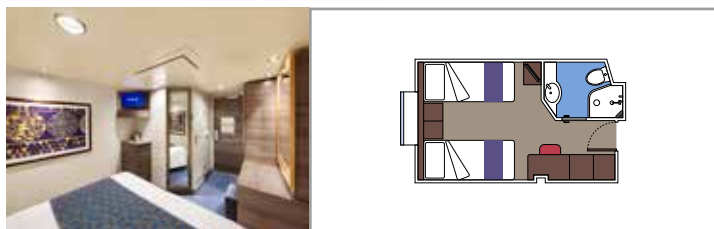

VISTA AL MAR JUNIOR

OM2

≈12
8
2

Las imágenes son representativas. El tamaño, la disposición y el mobiliario podrían variar (dentro de la misma categoría de camarote).

Tamaño del camarote (m²)

Tamaño del balcón (m²)

Localización

Capacidad máxima