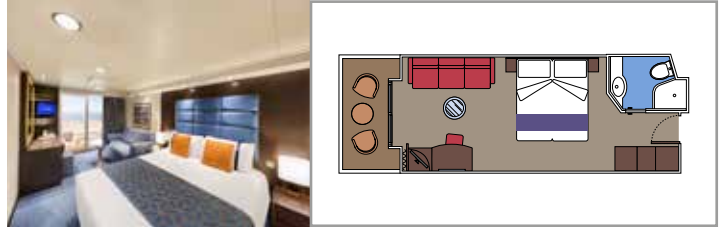

MSC YACHT CLUB - THE ONE BAR

MSC YACHT CLUB - CONCIERGE

INSTALACIONES INCLUIDAS

- Suites de lujo con acabados prémium
- Algunas Suites tienen ventana sellada
- Armario amplio
- Sala de estar con sofá o salón separado
- Cómoda cama doble o individuales (bajo petición)
- Baño con ducha o bañera, tocador con secador de pelo
- TV interactiva, teléfono, caja fuerte, minibar y aire acondicionado
- Conexión Wifi incluida

Tamaño del balcón (m²)

Localización

Capacidad máxima

SUITE AUREA

INSTALACIONES INCLUIDAS

- Algunas Suites tienen ventanal panorámico sellado
- Amplio armario
- Sala de estar con sofá
- Cómoda cama doble o individuales (bajo petición)
- Baño con ducha o bañera, tocador con secador de pelo
- TV interactiva, teléfono, caja fuerte, minibar y aire acondicionado
- Conexión Wifi disponible (de pago)

BALCÓN

INSTALACIONES INCLUIDAS

Sala de estar con sofá

Cómoda cama doble o individuales (bajo petición)

Baño con ducha o bañera, tocador con secador de pelo

TV interactiva, teléfono, caja fuerte, minibar y aire acondicionado

Conexión Wifi disponible (de pago)

BALCÓN DELUXE AUREA

BA

 ≈18
  ≈4-7
  9-13
  4

BALCÓN PRÉMIUM

BL3

 ≈18
  ≈4
  12-13
  4

BALCÓN PRÉMIUM