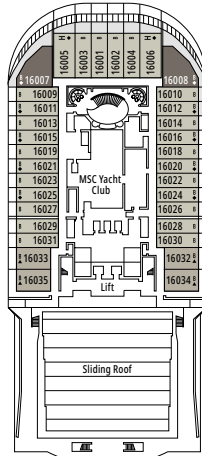

PUENTE 14
AFRODITE

PUENTE 15
MERCURIO