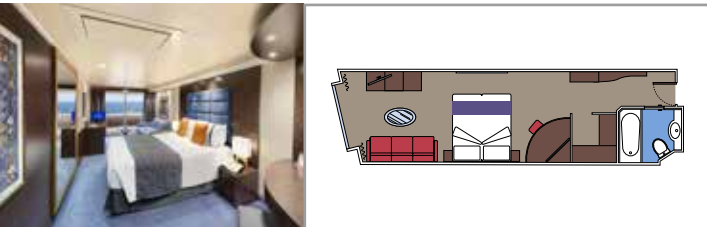

SUITE PRÉMIUM AUREA CON VENTANAL SELLADO

SLS

≈25-29
9-11
4

- > Ventanal panorámico sellado