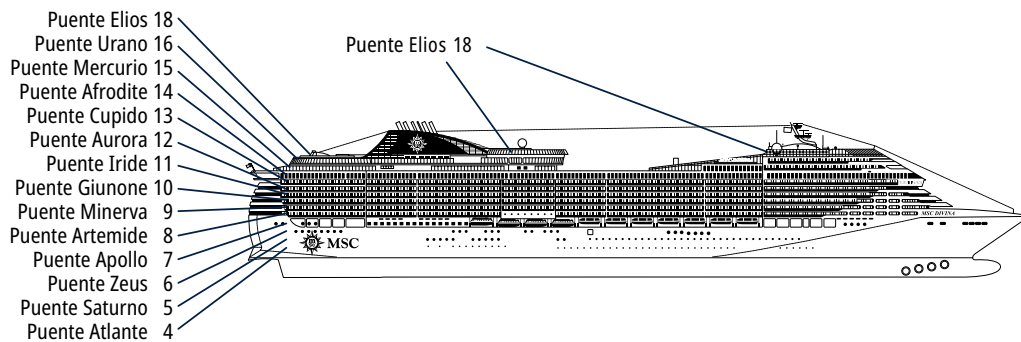

CARACTERÍSTICAS TÉCNICAS DEL BARCO

PIAZZA DEL DOGE

CARACTERÍSTICAS TÉCNICAS DEL BARCO

AÑO DE CONSTRUCCIÓN	2012
ARQUEO BRUTO	139.072
ESLORA / MANGA / ALTURA	333,30 m / 37,92 m / 67,69 m
SUPERFICIE TOTAL	450.000 m ² , incl. 27.000 m ² de espacios comunes
PUENTES	18, de ellos 14 para pasajeros
ASCENSORES	26, de los cuales 17 son para los pasajeros (2 panorámicos y 1 para la zona MSC Yacht Club)
TENSIÓN ELÉCTRICA (CAMAROTES)	110/220 voltios
VELOCIDAD MÁXIMA	23,75 nudos
ESTABILIZADORES	Estabilizado con 2 aletas
NÚMERO DE PASAJEROS	4.345
NÚMERO DE CAMAROTES	1.751, de ellos 45 para pasajeros con discapacidad o movilidad reducida
TRIPULACIÓN	Aprox. 1.388
PISCINAS	4, de ellas 1 con cúpula móvil y 1 para MSC Yacht Club
BAÑERAS DE HIDROMASAJE	12