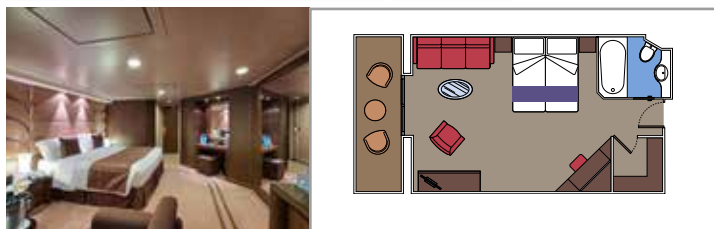

MSC YACHT CLUB GRAND SUITE YCP

≈26
≈6
15-16
3

- › Sala de estar con sofá
- › Amplio armario