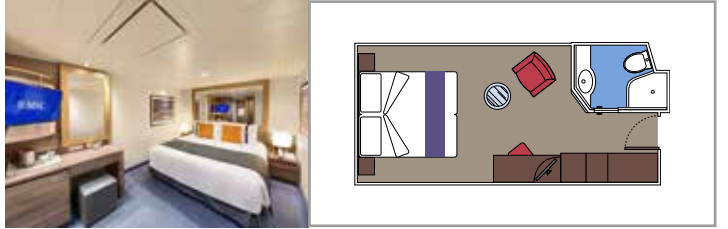

INTERIOR DELUXE

IR1

≈16
5-10
4