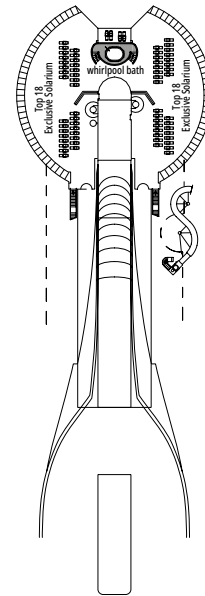

VISTA AL MAR

Disponible en:

- › **Vista al mar Prémium (OL1)**
tamaño del camarote ≈28m²; puente 5

INTERIOR

Disponible en:

- › **Interior Deluxe (IR2)**
tamaño del camarote ≈24m²; puente 11-12
- › **Interior Deluxe (IR1)**
tamaño del camarote ≈24m²; puente 8-10
- › **Interior Junior (IM1)**
tamaño del camarote ≈21m²; puente 8-10

Las imágenes son representativas. El tamaño, la disposición y el mobiliario podrían variar (dentro de la misma categoría de camarote).

COMODIDADES PARA PASAJEROS CON DISCAPACIDAD O MOVILIDAD REDUCIDA

Ancho de la puerta del camarote	81,5 cm
Ancho de la puerta del baño	90 cm
Tamaño del camarote (superficie útil)	de ≈ 17 a ≈ 33 m ²
Tamaño del baño	de 3,5 a 4 m ²
¿La ducha dispone de asiento plegable?	Sí
Altura del asiento respecto al suelo	44 cm
¿El inodoro dispone de barras de agarre?	Sí
¿Se dispone de sillas de ruedas a bordo?	Existe un número limitado*
¿Todos los puentes/espacios comunes son accesibles?	Sí
¿Todos los botes salvavidas son accesibles para las sillas de ruedas?	No**
¿Los ascensores tienen indicadores de puente?	Visuales, audio y Braille
¿Durante el crucero se ofrecen servicios a los pasajeros ciegos o con discapacidad visual severa?	Sólo si se contrata un asistente a tiempo completo

MSC FORMULA RACER

PUENTE 9
MINERVA

PUENTE 10
GIUNONE

PUENTE 11
IRIDE

PUENTE 12
AURORA

PUENTE 13
CUPIDO

GALAXY LOUNGE - DISCO

MSC YACHT CLUB - TOP SAIL LOUNGE

PUENTE 14
AFRODITE

PUENTE 15
MERCURIO

PUENTE 16
URANO

PUENTE 18
ELIOS