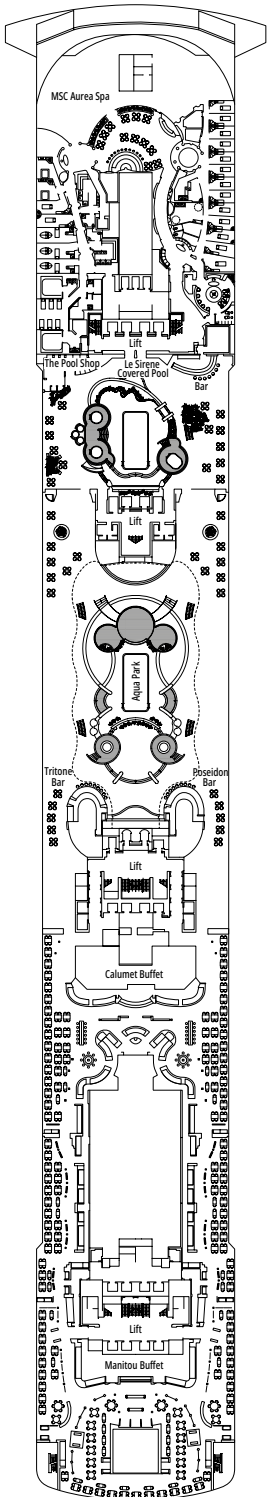

PUENTE 14
AFRODITE