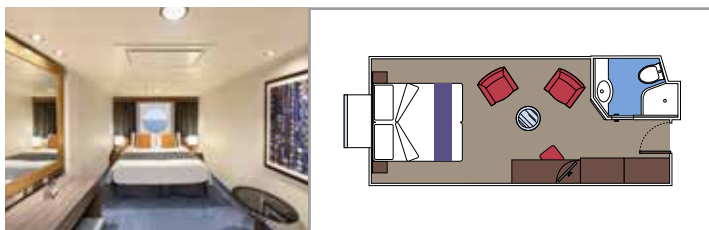

VISTA AL MAR DELUXE

OR2

≈17
8-13
4