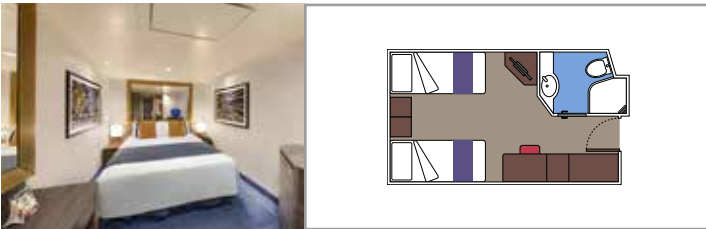

INTERIOR JUNIOR

IM2

≈13
12-13
2