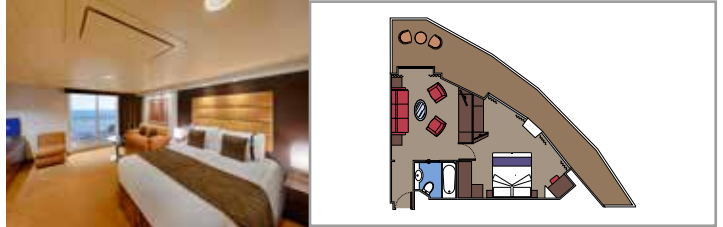

MSC YACHT CLUB - THE ONE BAR

MSC YACHT CLUB - CONCIERGE

INSTALACIONES INCLUIDAS

- Suites de lujo con acabados prémium
- Algunas Suites tienen ventana sellada
- Armario amplio
- Sala de estar con sofá o salón separado
- Cómoda cama doble o individuales (bajo petición)
- Baño con ducha o bañera, tocador con secador de pelo
- TV interactiva, teléfono, caja fuerte, minibar y aire acondicionado
- Conexión Wifi incluida

Tamaño del balcón (m²)

Localización

Capacidad máxima

SUITE AUREA

INSTALACIONES INCLUIDAS

- Algunas Suites tienen ventanal panorámico sellado
- Amplio armario
- Sala de estar con sofá
- Cómoda cama doble o individuales (bajo petición)
- Baño con ducha o bañera, tocador con secador de pelo
- TV interactiva, teléfono, caja fuerte, minibar y aire acondicionado
- Conexión Wifi disponible (de pago)

GRAND SUITE AUREA

SX

 ≈38-42
  ≈3
  9-11
  4

- > Sala de estar con sofá
- > Vestidor

SUITE PRÉMIUM AUREA

SL1

 ≈33
  ≈3
  10
  4

- > Armario amplio