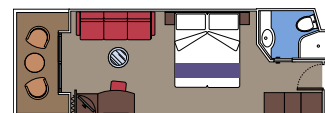

 Tamaño del balcón (m²)

 Localización

 Capacidad máxima

INSTALACIONES PARA PASAJEROS CON DISCAPACIDAD O MOVILIDAD REDUCIDA

MSC YACHT CLUB DELUXE SUITE PARA PASAJEROS CON DISCAPACIDAD O MOVILIDAD REDUCIDA

MSC YACHT CLUB

Disponible en:

- › **MSC Yacht Club Deluxe Suite (YC1)**
tamaño del camarote ≈33m²; tamaño del balcón ≈4m²; puente 16

BALCÓN

Disponible en:

- › **Balcón Prémium (BL3)**
tamaño del camarote ≈26m²; tamaño del balcón ≈6m²; puente 12
- › **Balcón Prémium (BL2)**
tamaño del camarote ≈26m²; tamaño del balcón ≈6m²; puente 10-11
- › **Balcón Prémium (BL1)**
tamaño del camarote ≈26-36m²; tamaño del balcón ≈6-9m²; puente 8-9