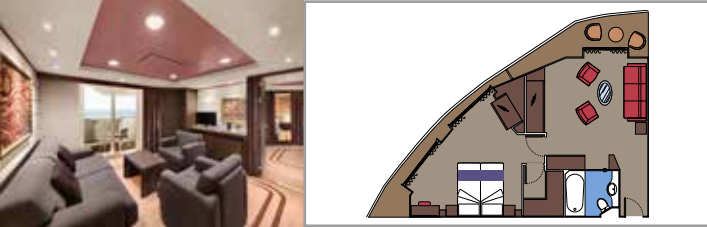

SUITE AUREA

INSTALACIONES INCLUIDAS

- Algunas Suites tienen ventanal panorámico sellado
- Amplio armario
- Sala de estar con sofá
- Cómoda cama doble o individuales (bajo petición)
- Baño con ducha o bañera, tocador con secador de pelo
- TV interactiva, teléfono, caja fuerte, minibar y aire acondicionado
- Conexión Wifi disponible (de pago)

GRAND SUITE AUREA

SX

≈38-42
≈3
9-11
4

- > Sala de estar con sofá
- > Vestidor