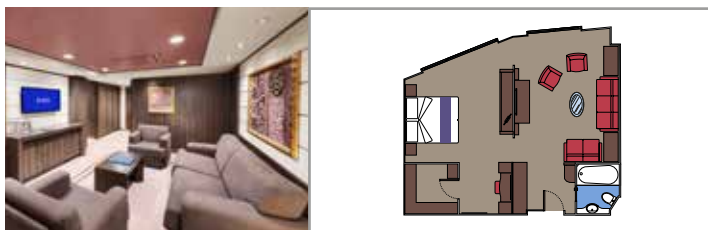

MSC YACHT CLUB - THE ONE BAR

MSC YACHT CLUB - CONCIERGE

INSTALACIONES INCLUIDAS

- Suites de lujo con acabados prémium
- Algunas Suites tienen ventana sellada
- Armario amplio
- Sala de estar con sofá o salón separado
- Cómoda cama doble o individuales (bajo petición)
- Baño con ducha o bañera, tocador con secador de pelo
- TV interactiva, teléfono, caja fuerte, minibar y aire acondicionado
- Conexión Wifi incluida

MSC YACHT CLUB SUITE EXECUTIVE Y FAMILIAR CON BALCÓN YCT*

≈36
 ≈16
 16
 4

The Sophia Loren Suite

- › Balcón con mesa para comer
- › Sala de estar y comedor
- › Vestidor

MSC YACHT CLUB SUITE FAMILIAR YC2

≈40-51
 12
 4