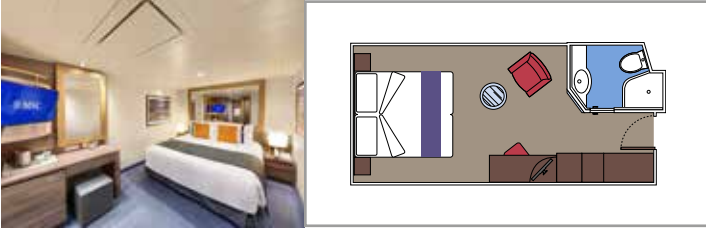

INTERIOR

INSTALACIONES INCLUIDAS

- Cómoda cama doble o individuales (bajo petición)
- Baño con ducha o bañera, tocador con secador de pelo
- TV interactiva, teléfono, caja fuerte, minibar y aire acondicionado
- Conexión Wifi disponible (de pago)

INTERIOR DELUXE

IR2

≈16
11-13
4