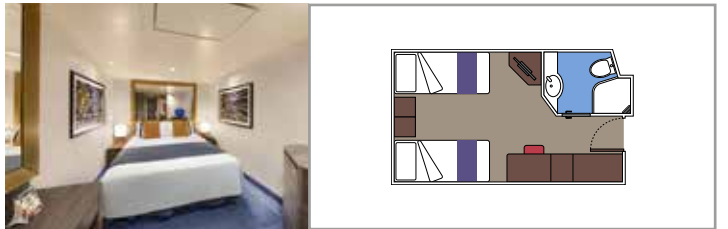

INTERIOR JUNIOR

IM1

≈13
8-11
2

Las imágenes son representativas. El tamaño, la disposición y el mobiliario podrían variar (dentro de la misma categoría de camarote).

Tamaño del camarote (m²)

Tamaño del balcón (m²)

Localización

Capacidad máxima