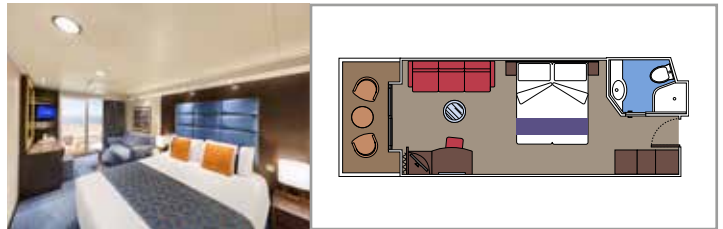

MSC YACHT CLUB - THE ONE BAR

MSC YACHT CLUB - CONCIERGE

INSTALACIONES INCLUIDAS

- Suites de lujo con acabados prémium
- Algunas Suites tienen ventana sellada
- Armario amplio
- Sala de estar con sofá o salón separado
- Cómoda cama doble o individuales (bajo petición)
- Baño con ducha o bañera, tocador con secador de pelo
- TV interactiva, teléfono, caja fuerte, minibar y aire acondicionado
- Conexión Wifi incluida

Tamaño del balcón (m²)

Localización

Capacidad máxima

SUITE AUREA

INSTALACIONES INCLUIDAS

- Algunas Suites tienen ventanal panorámico sellado
- Amplio armario
- Sala de estar con sofá
- Cómoda cama doble o individuales (bajo petición)
- Baño con ducha o bañera, tocador con secador de pelo
- TV interactiva, teléfono, caja fuerte, minibar y aire acondicionado
- Conexión Wifi disponible (de pago)

Conexión Wifi disponible (de pago)

BALCÓN DELUXE AUREA

BA

 ≈18
  ≈4-7
  9-13
  4

BALCÓN PRÉMIUM

BL3

 ≈18
  ≈4
  12-13
  4

BALCÓN PRÉMIUM

BL2

 ≈18
  ≈4
  10-11
  4

BALCÓN PRÉMIUM

BL1

 ≈18
  ≈4
  8-9
  4

BALCÓN JUNIOR

BM2

 ≈14
  ≈3