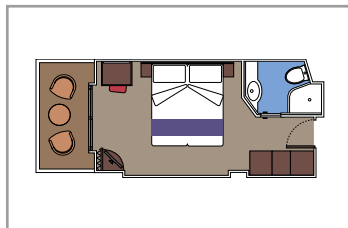

Conexión Wifi disponible (de pago)

BALCÓN DELUXE AUREA

BA

 ≈18
  ≈4-7
  9-13
  4

BALCÓN PRÉMIUM

BL3

 ≈18
  ≈4
  12-13
  4

BALCÓN PRÉMIUM

BL2

 ≈18
  ≈4
  10-11
  4

BALCÓN PRÉMIUM

BL1

 ≈18
  ≈4
  8-9
  4

BALCÓN JUNIOR

BM2

 ≈14
  ≈3

BALCÓN JUNIOR

BM1

 ≈14
  ≈3

› Puentes 12-13
 › Para alojar a más de 2 pasajeros

› Puentes 9-11
 › Para alojar a más de 2 pasajeros

BALCÓN DELUXE CON VISTA OBSTRUIDA

BP

 ≈18
  ≈4
  8-13
  4