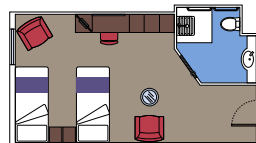

VISTA AL MAR

Disponible en:

- › **Vista al mar Prémium (OL1)**
  tamaño del camarote ≈28m²; puente 5