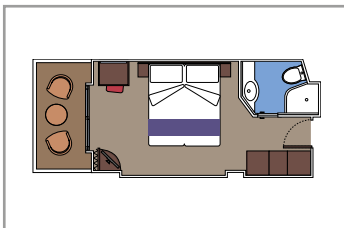

Tamaño del balcón (m²)

Localización

Capacidad máxima

SUITE AUREA

INSTALACIONES INCLUIDAS

- Algunas Suites tienen ventanal panorámico sellado
- Amplio armario
- Sala de estar con sofá
- Cómoda cama doble o individuales (bajo petición)
- Baño con ducha o bañera, tocador con secador de pelo
- TV interactiva, teléfono, caja fuerte, minibar y aire acondicionado
- Conexión Wifi disponible (de pago)

Conexión Wifi disponible (de pago)

BALCÓN DELUXE AUREA

BA

 ≈18
  ≈4-7
  9-13
  4

BALCÓN PRÉMIUM

BL3

 ≈18
  ≈4
  12-13
  4

BALCÓN PRÉMIUM

BL2

 ≈18
  ≈4
  10-11
  4

BALCÓN PRÉMIUM

BL1

 ≈18
  ≈4
  8-9
  4

BALCÓN JUNIOR

BM2

 ≈14
  ≈3

BALCÓN JUNIOR

BM1

 ≈14
  ≈3

› Puentes 12-13
 › Para alojar a más de 2 pasajeros

› Puentes 9-11
 › Para alojar a más de 2 pasajeros

BALCÓN DELUXE CON VISTA OBSTRUIDA

BP

 ≈18
  ≈4
  8-13
  4