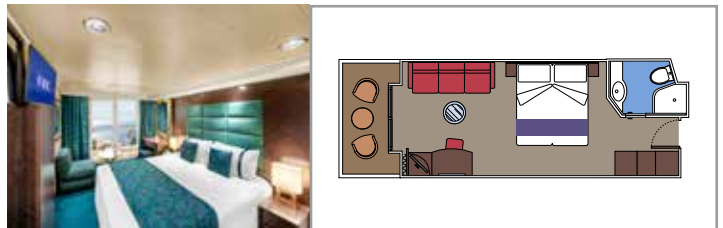

Tamaño del balcón (m²)

Localización

Capacidad máxima

SUITE AUREA

INSTALACIONES INCLUIDAS

- Algunas Suites tienen ventanal panorámico sellado
- Amplio armario
- Sala de estar con sofá
- Cómoda cama doble o individuales (bajo petición)
- Baño con ducha o bañera, tocador con secador de pelo
- TV interactiva, teléfono, caja fuerte, minibar y aire acondicionado
- Conexión Wifi disponible (de pago)

Conexión Wifi disponible (de pago)

BALCÓN DELUXE AUREA

BA

 ≈18
  ≈4-7
  9-13
  4

BALCÓN PRÉMIUM

BL3

 ≈18
  ≈4
  12-13
  4

BALCÓN PRÉMIUM

BALCÓN JUNIOR

BM1

 ≈14
  ≈3

› Puentes 12-13
 › Para alojar a más de 2 pasajeros

› Puentes 9-11
 › Para alojar a más de 2 pasajeros

BALCÓN DELUXE CON VISTA OBSTRUIDA

BP

 ≈18
  ≈4
  8-13
  4