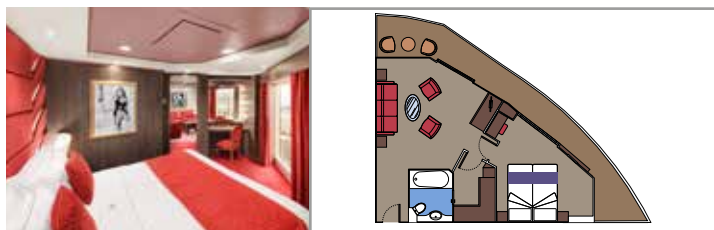

MSC YACHT CLUB - THE ONE BAR

MSC YACHT CLUB - CONCIERGE

INSTALACIONES INCLUIDAS

- Suites de lujo con acabados prémium
- Algunas Suites tienen ventana sellada
- Armario amplio
- Sala de estar con sofá o salón separado
- Cómoda cama doble o individuales (bajo petición)
- Baño con ducha o bañera, tocador con secador de pelo
- TV interactiva, teléfono, caja fuerte, minibar y aire acondicionado
- Conexión Wifi incluida

MSC YACHT CLUB SUITE EXECUTIVE Y FAMILIAR CON BALCÓN YCT*

≈36
 ≈16
 16
 4

The Sophia Loren Suite

- › Balcón con mesa para comer
- › Sala de estar y comedor
- › Vestidor

MSC YACHT CLUB SUITE FAMILIAR YC2

≈40-51
 12
 4