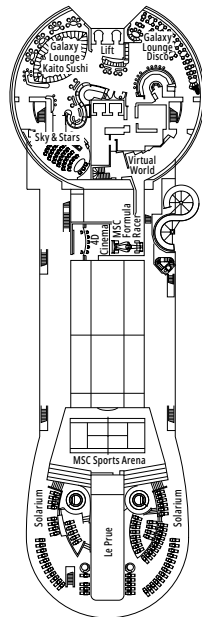

Las imágenes son representativas. El tamaño, la disposición y el mobiliario podrían variar (dentro de la misma categoría de camarote).

COMODIDADES PARA PASAJEROS CON DISCAPACIDAD O MOVILIDAD REDUCIDA

Ancho de la puerta del camarote	81,5 cm
Ancho de la puerta del baño	90 cm
Tamaño del camarote (superficie útil)	de ≈ 17 a ≈ 33 m ²
Tamaño del baño	de 3,5 a 4 m ²
¿La ducha dispone de asiento plegable?	Sí
Altura del asiento respecto al suelo	44 cm
¿El inodoro dispone de barras de agarre?	Sí
¿Se dispone de sillas de ruedas a bordo?	Existe un número limitado*
¿Todos los puentes/espacios comunes son accesibles?	Sí
¿Todos los botes salvavidas son accesibles para las sillas de ruedas?	No**
¿Los ascensores tienen indicadores de puente?	Visuales, audio y Braille
¿Durante el crucero se ofrecen servicios a los pasajeros ciegos o con discapacidad visual severa?	Sólo si se contrata un asistente a tiempo completo

LA CANTINA DI BACCO

GOLDEN JAZZ BAR

PUENTE 4
ATLANTE

PUENTE 5
SATURNO

PUENTE 6
ZEUS

PUENTE 7
APOLLO

PUENTE 8
ARTEMIDE

BLACK & WHITE LOUNGE

MSC FORMULA RACER

PUENTE 9
MINERVA

PUENTE 10
GIUNONE

PUENTE 11
IRIDE

PUENTE 12
AURORA

PUENTE 13
CUPIDO

GALAXY LOUNGE - DISCO

MSC YACHT CLUB - TOP SAIL LOUNGE

PUENTE 14
AFRODITE

PUENTE 15
MERCURIO

PUENTE 16
URANO

PUENTE 18
ELIOS