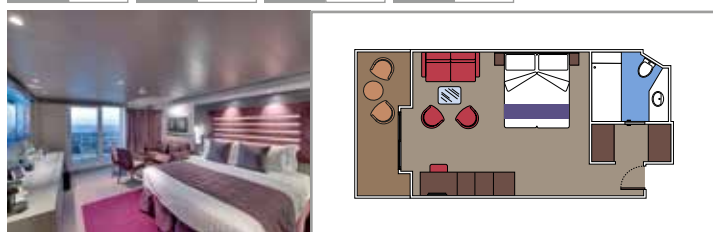

MSC YACHT CLUB ROYAL SUITE CON BAÑERA DE HIDROMASAJES YC3

≈58
 ≈39
 15
 4

- › Balcón con bañera de hidromasaje y mesa para comer
- › Sala de estar y comedor separados
- › Vestidor

MSC YACHT CLUB DÚPLEX SUITE CON BAÑERA DE HIDROMASAJES YJD

≈59
 ≈23
 9-12
 4

- › Balcón con bañera de hidromasaje y mesa para comer
- › Fácil acceso a las zonas de MSC Yacht Club
- › Suite de dos cubiertas

Primer piso:

- › Comedor con sofá cama doble
- › Baño con ducha

Segundo piso:

- › Habitación principal con cama doble que se puede convertir en dos camas individuales (bajo petición)
- › Dos vestidores
- › Baño con bañera

MSC YACHT CLUB DELUXE SUITE YC1

≈26
 ≈5
 14-18
 4

Tamaño del camarote (m²)

Tamaño del balcón (m²)

Localización

Capacidad máxima

SUITE AUREA

INSTALACIONES INCLUIDAS

- Algunas Suites tienen balcón con bañera de hidromasaje
- Amplio armario
- Cómoda cama doble o individuales (bajo petición)
- Baño con ducha o bañera, tocador con secador de pelo
- TV interactiva, teléfono, caja fuerte, minibar y aire acondicionado
- Conexión Wifi disponible (de pago)