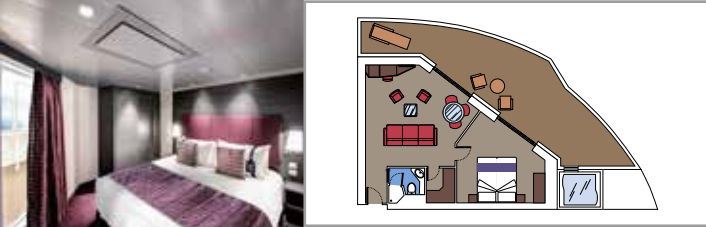

*Disponible sin cargo adicional. La imagen es una representación.

MSC YACHT CLUB SUITE INTERIOR YIN

≈15
 14-16
 2

- › Amplio armario

Las imágenes son representativas. El tamaño, la disposición y el mobiliario podrían variar (dentro de la misma categoría de camarote).

Tamaño del camarote (m²)

Tamaño del balcón (m²)

Localización

Capacidad máxima

SUITE AUREA

INSTALACIONES INCLUIDAS

- Algunas Suites tienen balcón con bañera de hidromasaje
- Amplio armario
- Cómoda cama doble o individuales (bajo petición)
- Baño con ducha o bañera, tocador con secador de pelo
- TV interactiva, teléfono, caja fuerte, minibar y aire acondicionado
- Conexión Wifi disponible (de pago)

GRAND SUITE AUREA CON TERRAZA Y BAÑERA DE HIDROMASAJE

SXJ

 ≈39
  ≈36
  12
  4

- > Amplio balcón angular con bañera de hidromasaje
- > Vestidor
- > Sala de estar con sofá cama doble

SUITE PRÉMIUM AUREA CON TERRAZA Y BAÑERA DE HIDROMASAJE