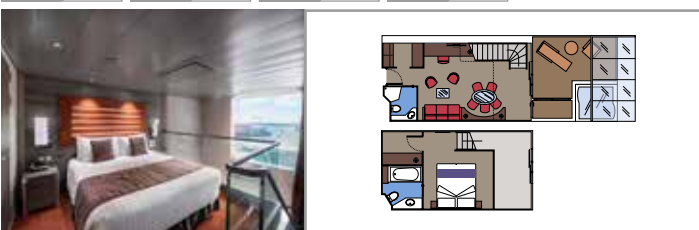

MSC YACHT CLUB - TOP SAIL LOUNGE

MSC YACHT CLUB - POOL

INSTALACIONES INCLUIDAS

- Suites de lujo con acabados prémium
- Algunas Suites tienen balcón con bañera de hidromasaje
- Armario amplio
- Cómoda cama doble o individuales (bajo petición)
- Baño con ducha o bañera, tocador con secador de pelo
- TV interactiva, teléfono, caja fuerte, minibar y aire acondicionado
- Conexión Wifi incluida

MSC YACHT CLUB ROYAL SUITE CON BAÑERA DE HIDROMASAJES YC3

≈58
 ≈39
 15
 4

- › Balcón con bañera de hidromasaje y mesa para comer
- › Sala de estar y comedor separados
- › Vestidor

MSC YACHT CLUB DÚPLEX SUITE CON BAÑERA DE HIDROMASAJES YJD

≈59
 ≈23
 9-12
 4

- › Balcón con bañera de hidromasaje y mesa para comer
- › Fácil acceso a las zonas de MSC Yacht Club
- › Suite de dos cubiertas

Primer piso:

- › Comedor con sofá cama doble
- › Baño con ducha