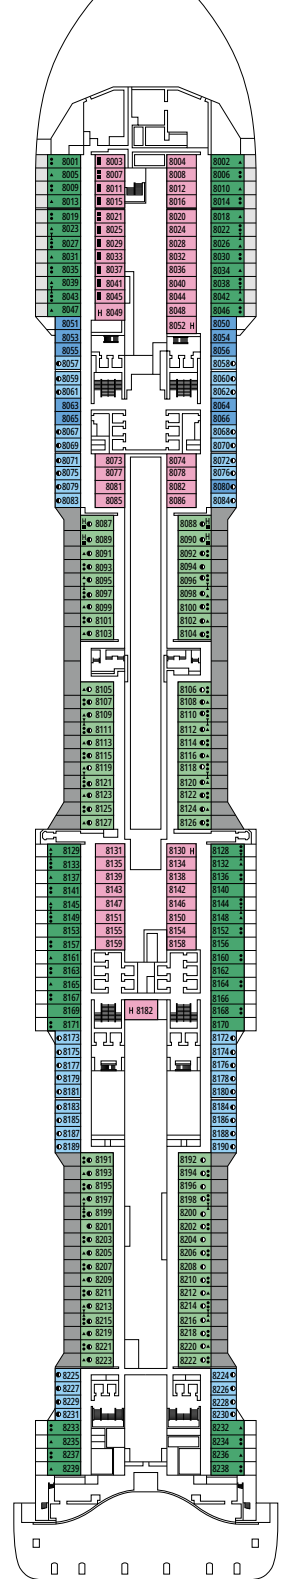

PUENTE 8
MERAVIGLIA