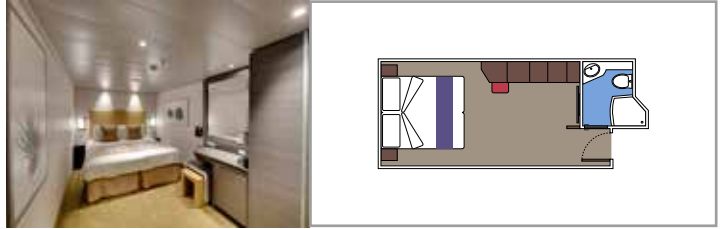

INTERIOR DELUXE

IR1

≈15 5-10 4