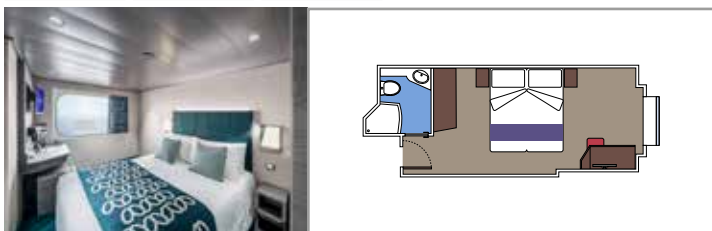

VISTA AL MAR JUNIOR

OM2

≈12
8
2