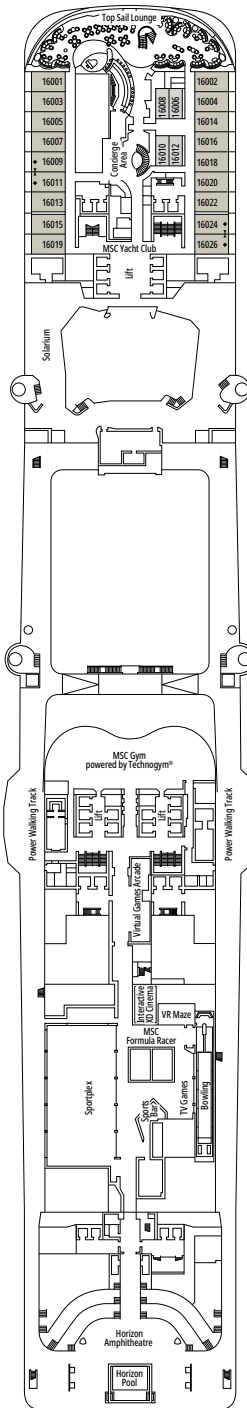

PUENTE 16
SEAVIEW