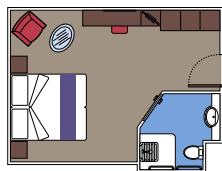

INTERIOR

Disponible en:

- › **Interior Deluxe (IR2)**
  tamaño del camarote ≈19m²; puente 11-14
- › **Interior Deluxe (IR1)**
  tamaño del camarote ≈19m²; puente 8-10

Las imágenes son representativas. El tamaño, la disposición y el mobiliario podrían variar (dentro de la misma categoría de camarote).

COMODIDADES PARA PASAJEROS CON DISCAPACIDAD O MOVILIDAD REDUCIDA

Ancho de la puerta del camarote	85,5 cm
Espacio útil de la entrada	82,1 cm
Ancho de la puerta del baño	90 cm
Tamaño del camarote (superficie útil)	de ≈ 24 a ≈ 39 m²
Tamaño del baño	3,5 m²
¿La ducha dispone de asiento plegable?	Sí
Altura del asiento respecto al suelo	44 cm
¿El inodoro dispone de barras de agarre?	Sí
¿Se dispone de sillas de ruedas a bordo?	Existe un número limitado*
¿Todos los puentes/espacios comunes son accesibles?	Sí
¿Todos los botes salvavidas son accesibles para las sillas de ruedas?	No**
¿Los ascensores tienen indicadores de puente?	Visual, Audio y Braille
¿Durante el crucero se ofrecen servicios a los pasajeros ciegos o con discapacidad visual severa?	Sólo si se contrata un asistente a tiempo completo

*Solo en embarque, desembarque y emergencias.

**En caso de emergencia, el personal especializado ayudará a los pasajeros con discapacidad o movilidad reducida a subir a los botes salvavidas.