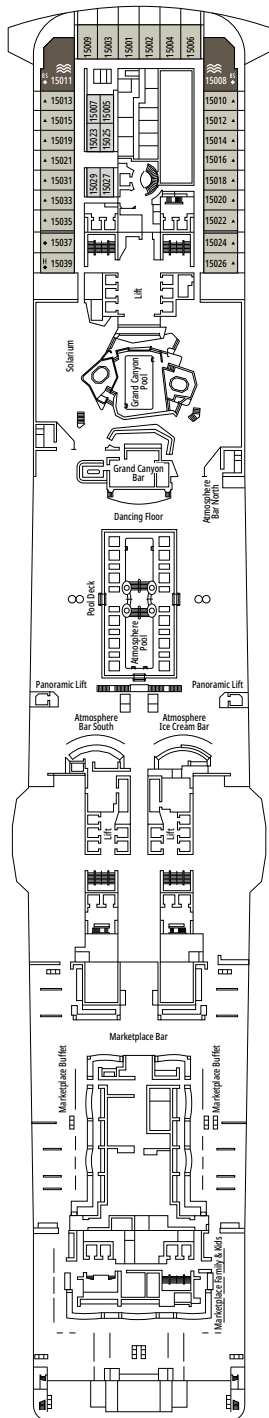

PUENTE 15
PREZIOSA