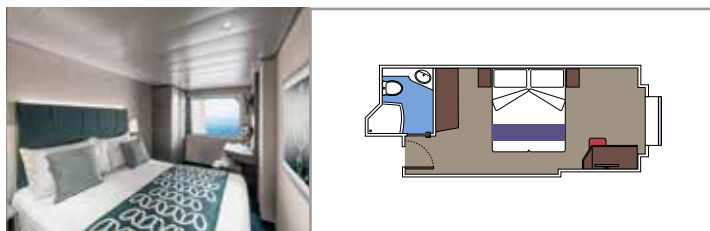

VISTA AL MAR JUNIOR OBSTRUIDA

OO

≈12
8
2

Las imágenes son representativas. El tamaño, la disposición y el mobiliario podrían variar (dentro de la misma categoría de camarote).

Tamaño del camarote (m²)

Tamaño del balcón (m²)

Localización

Capacidad máxima