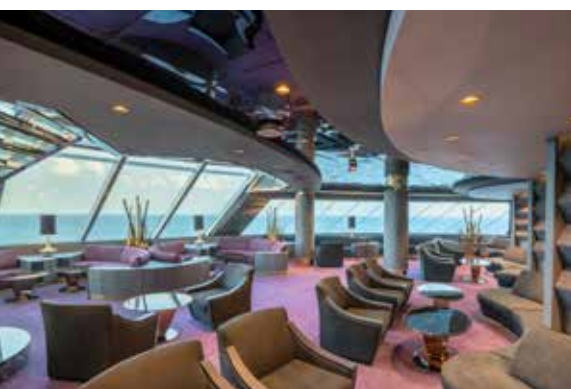

 Capacidad máxima

MSC YACHT CLUB ROYAL SUITE

MSC YACHT CLUB

MSC YACHT CLUB	Servicios exclusivos	Plazas	Superficie (m ²)	Puente
MSC YACHT CLUB - CONCIERGE	Recepción con servicio de conserje 24 horas		50	16 Seaview
MSC AUREA SPA	Acceso privado a MSC Aurea Spa, 2 salas de masajes		1.100	7 Fantasia
103 SUITES CON SERVICIO DE MAYORDOMO	Servicio de mayordomo 24 horas		de ≈ 12 a ≈ 90	9 Seaside 12 Grandiosa 14 World Class 15 Preziosa 16 Seaview 18 Divina
MSC YACHT CLUB - TOP SAIL LOUNGE	Salón panorámico, bar	167	423	16 Seaview
MSC YACHT CLUB - RESTAURANT	Restaurante exclusivo	120	405	18 Divina
MSC YACHT CLUB - GRILL & BAR	Bufé y grill	115	1.225	19 Splendida
MSC YACHT CLUB - POOL	Piscina, 2 bañeras de hidromasajes			
MSC YACHT CLUB - SUNDECK & BAR	Bar y solárium			

MSC YACHT CLUB - TOP SAIL LOUNGE

MSC YACHT CLUB - POOL

INSTALACIONES INCLUIDAS

- Suites de lujo con acabados prémium
- Algunas Suites tienen balcón con bañera de hidromasaje
- Armario amplio
- Cómoda cama doble o individuales (bajo petición)
- Baño con ducha o bañera, tocador con secador de pelo
- TV interactiva, teléfono, caja fuerte, minibar y aire acondicionado
- Conexión Wifi incluida