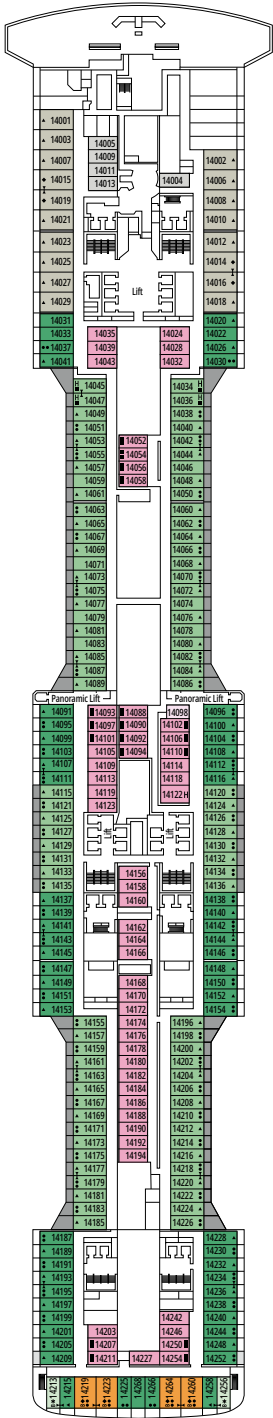

PUENTE 14
WORLD CLASS