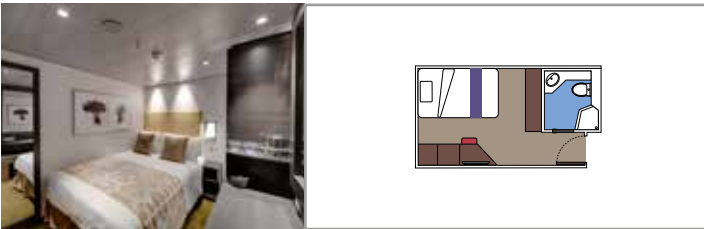

ESTUDIO INTERIOR

IS

≈10 5-14 1

› Individual

Las imágenes son representativas. El tamaño, la disposición y el mobiliario podrían variar (dentro de la misma categoría de camarote).

Tamaño del camarote (m²)

Tamaño del balcón (m²)

Localización

Capacidad máxima