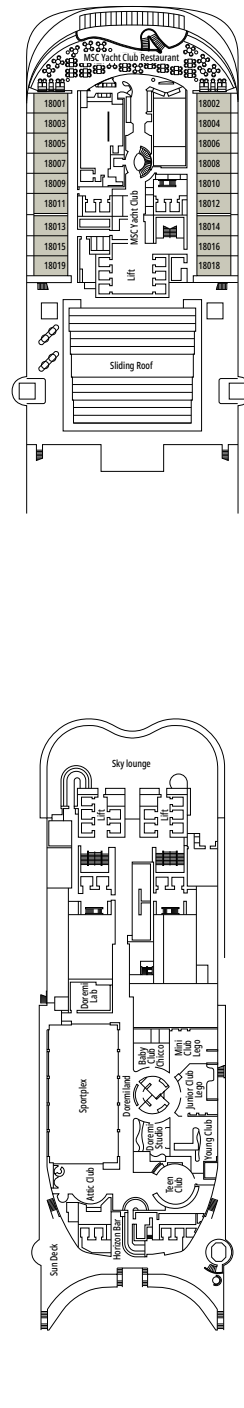

PUENTE 18
DIVINA