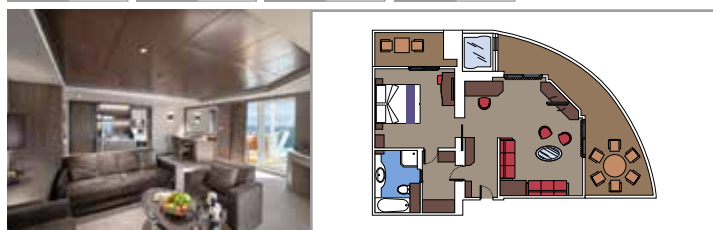

MSC YACHT CLUB - TOP SAIL LOUNGE

MSC YACHT CLUB - POOL

INSTALACIONES INCLUIDAS

- Suites de lujo con acabados prémium
- Algunas Suites tienen balcón con bañera de hidromasaje
- Armario amplio
- Cómoda cama doble o individuales (bajo petición)
- Baño con ducha o bañera, tocador con secador de pelo
- TV interactiva, teléfono, caja fuerte, minibar y aire acondicionado
- Conexión Wifi incluida

MSC YACHT CLUB ROYAL SUITE CON BAÑERA DE HIDROMASAJES YC3

≈58
 ≈39
 15
 4

- › Balcón con bañera de hidromasaje y mesa para comer
- › Sala de estar y comedor separados
- › Vestidor

MSC YACHT CLUB DÚPLEX SUITE CON BAÑERA DE HIDROMASAJES YJD

≈59
 ≈23
 9-12
 4

- › Balcón con bañera de hidromasaje y mesa para comer
- › Fácil acceso a las zonas de MSC Yacht Club
- › Suite de dos cubiertas

Primer piso:

- › Comedor con sofá cama doble
- › Baño con ducha