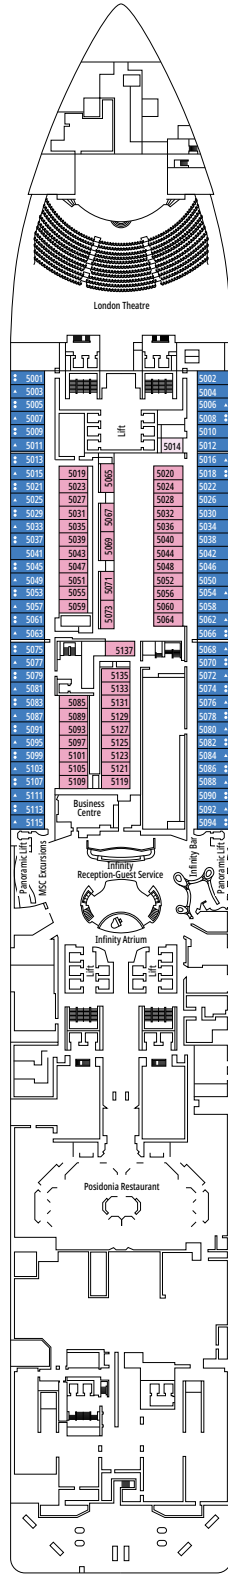

GALLERIA BELLISSIMA

PUENTE 5
OPERA