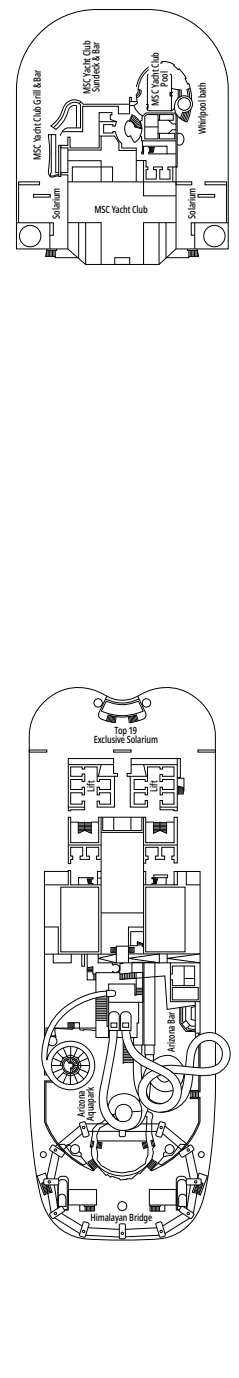

PUENTE 19
SPLENDIDA