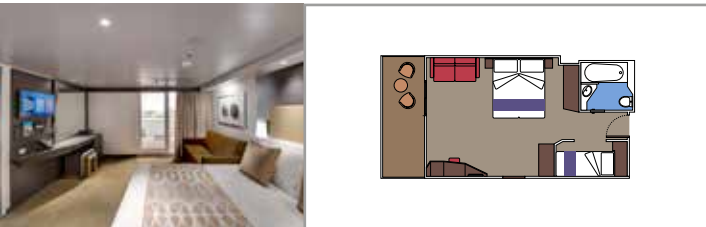

≈59
 ≈23
 9-12
 4

- › Balcón con bañera de hidromasaje y mesa para comer
- › Fácil acceso a las zonas de MSC Yacht Club
- › Suite de dos cubiertas

Primer piso:

- › Comedor con sofá cama doble
- › Baño con ducha

Tamaño del camarote (m²)

Tamaño del balcón (m²)

Localización

Capacidad máxima

SUITE AUREA

INSTALACIONES INCLUIDAS

- Algunas Suites tienen balcón con bañera de hidromasaje
- Amplio armario
- Cómoda cama doble o individuales (bajo petición)
- Baño con ducha o bañera, tocador con secador de pelo
- TV interactiva, teléfono, caja fuerte, minibar y aire acondicionado
- Conexión Wifi disponible (de pago)

SLJ

 ≈27
  ≈26-30
  9-13
  4

- > Balcón angular con bañera de hidromasaje
- > Armario amplio
- > Sala de estar con sofá cama doble

SUITE PRÉMIUM AUREA

SL1

 ≈25
  ≈6
  9-14
  6

- > Armario amplio

Las imágenes son representativas. El tamaño, la disposición y el mobiliario podrían variar (dentro de la misma categoría de camarote).

Tamaño del camarote (m²)

Tamaño del balcón (m²)

Localización

Capacidad máxima

BALCÓN

INSTALACIONES INCLUIDAS

- Sala de estar con sofá
- Cómoda cama doble o individuales (bajo petición)
- Los estudios con balcón (BS) solo tienen un sofá cama individual
- Baño con ducha o bañera, tocador con secador de pelo
- TV interactiva, teléfono, caja fuerte, minibar y aire acondicionado
- Conexión Wifi disponible (de pago)