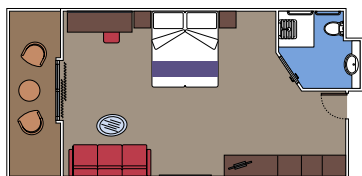

Tamaño del camarote (m²)

Tamaño del balcón (m²)

Localización

Capacidad máxima

BALCÓN

INSTALACIONES INCLUIDAS

- Sala de estar con sofá
- Cómoda cama doble o individuales (bajo petición)
- Los estudios con balcón (BS) solo tienen un sofá cama individual
- Baño con ducha o bañera, tocador con secador de pelo
- TV interactiva, teléfono, caja fuerte, minibar y aire acondicionado
- Conexión Wifi disponible (de pago)

 ≈10  5-14  1

› Individual

Las imágenes son representativas. El tamaño, la disposición y el mobiliario podrían variar (dentro de la misma categoría de camarote).

 Tamaño del camarote (m²)

 Tamaño del balcón (m²)

 Localización

 Capacidad máxima

INSTALACIONES PARA PASAJEROS CON DISCAPACIDAD O MOVILIDAD REDUCIDA

CAMAROTE CON BALCÓN PARA PASAJEROS CON DISCAPACIDAD O MOVILIDAD REDUCIDA

MSC YACHT CLUB

Disponible en:

- › **MSC Yacht Club Deluxe Suite (YC1)**
tamaño del camarote ≈25m²; tamaño del balcón ≈5m²; puente 15