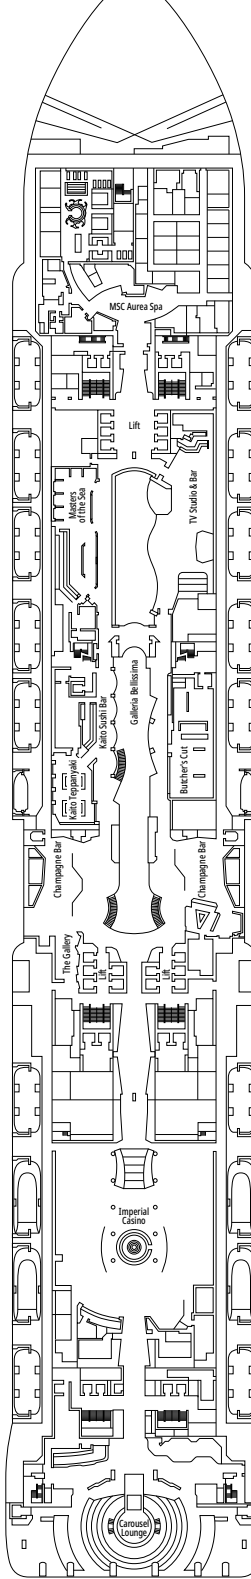

PUENTE 7
FANTASIA