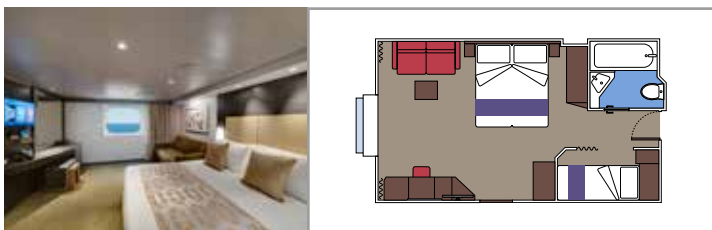

VISTA AL MAR

INSTALACIONES INCLUIDAS

- Ventana con vista al mar
- Sofá relax
- Cómoda cama doble o individuales (bajo petición)
- Baño con ducha o bañera, tocador con secador de pelo
- TV interactiva, teléfono, caja fuerte, minibar y aire acondicionado
- Conexión Wifi disponible (de pago)

VISTA AL MAR PRÉMIUM

OL2

≈25
9-11
6