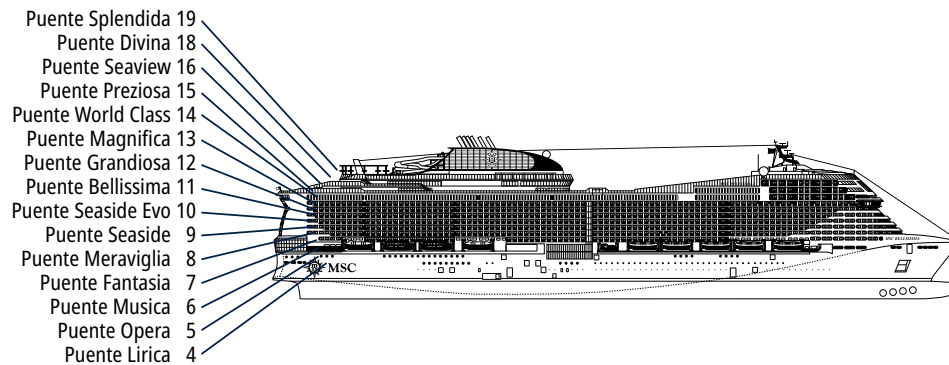

MSC BELLISSIMA

FICHA TÉCNICA

mundomar
cruceros

Contacta con nosotros

(0034) 91 290 18 45

booking@mundomarcruceiros.com

CARACTERÍSTICAS TÉCNICAS DEL BARCO

GALLERIA BELLISSIMA

CARACTERÍSTICAS TÉCNICAS DEL BARCO

AÑO DE CONSTRUCCIÓN	2019
ARQUEO BRUTO	171.598
ESLORA / MANGA / ALTURA	315,83 m / 43 m / 75,5 m
SUPERFICIE TOTAL	450.000 m ² , incl. 33.000 m ² de espacios comunes
RATIO DE ESPACIOS COMUNES	10,5 m ² por pasajero
PUNTES	19, incl. 15 para los pasajeros
ASCENSORES	32, incl. 19 para los pasajeros (2 panorámicos y 1 para la zona MSC Yacht Club)
TENSIÓN ELÉCTRICA (CAMAROTES)	110/220 voltios
VELOCIDAD MÁXIMA	23,15 nudos
ESTABILIZADORES	Estabilizado con 2 aletas
NÚMERO DE PASAJEROS	5.654
NÚMERO DE CAMAROTES	2.217, incl. 55 para pasajeros con discapacidad o movilidad reducida
TRIPULACIÓN	Aprox. 1.596
PISCINAS	4, incl. 1 con cúpula móvil y 1 para MSC Yacht Club
BAÑERAS DE HIDROMASAJE	9