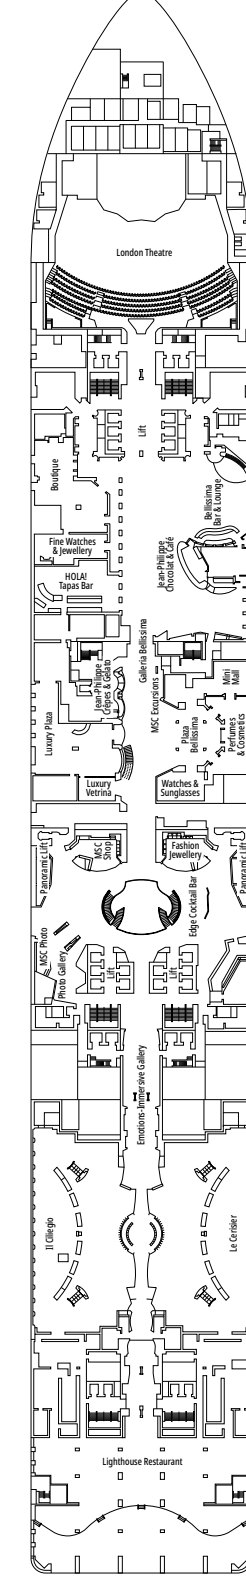

GALLERIA BELLISSIMA

PUENTE 6
MUSICA