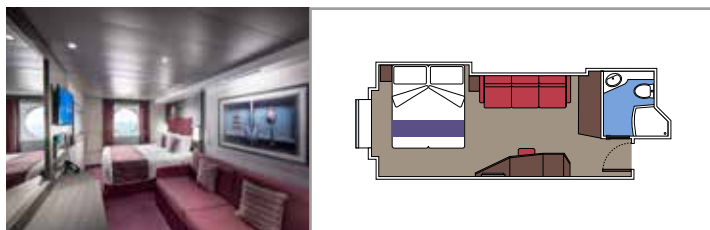

VISTA AL MAR DELUXE

OR1

≈16
5
4