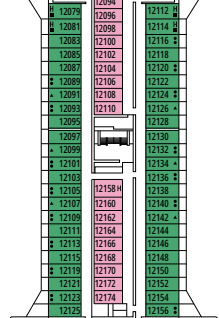

BUTCHER'S CUT

PUENTE 9 SEASIDE

PUENTE 10 SEASIDE EVO

PUENTE 11 BELLISSIMA

PUENTE 12 GRANDIOSA

PUENTE 13 MAGNIFICA

SPORTS BAR

MSC YACHT CLUB - TOP SAIL LOUNGE