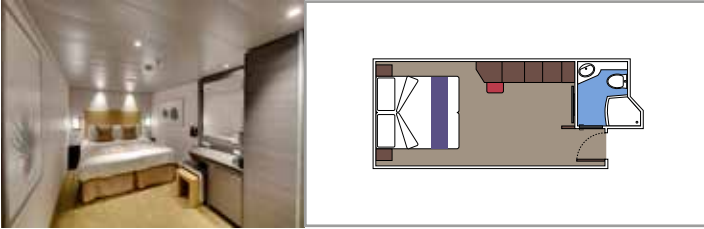

INTERIOR

INSTALACIONES INCLUIDAS

- Cómoda cama doble o individuales (bajo petición)
- Baño con ducha o bañera, tocador con secador de pelo
- TV interactiva, teléfono, caja fuerte, minibar y aire acondicionado
- Conexión Wifi disponible (de pago)

INTERIOR DELUXE

IR2

≈15 11-14 4