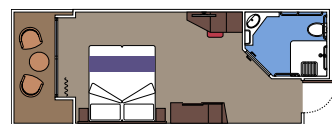

BALCÓN

Disponible en:

- › **Balcón Deluxe (BR3)**
  tamaño del camarote ≈19m²; tamaño del balcón ≈5m²; puente 13
- › **Balcón Deluxe (BR2)**
  tamaño del camarote ≈19m²; tamaño del balcón ≈5m²; puente 11-12
- › **Balcón Deluxe (BR1)**
  tamaño del camarote ≈19m²; tamaño del balcón ≈5m²; puente 9-10
- › **Balcón Deluxe con vista obstruida (BP)**
  tamaño del camarote ≈19m²; tamaño del balcón ≈5m²; puente 8-14