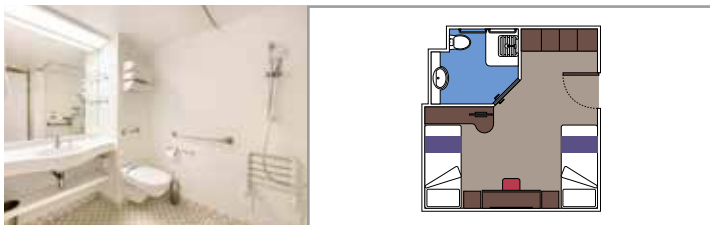

INTERIOR

Disponible en:

- › **Junior Interior (IM2)**
  tamaño del camarote ≈21m²; puente 9
- › **Junior Interior (IM1)**
  tamaño del camarote ≈21m²; puente 7-8

Los camarotes para pasajeros con discapacidad o movilidad reducida tienen camas individuales.
Las imágenes son representativas. El tamaño, la disposición y el mobiliario podrían variar (dentro de la misma categoría de camarote).

COMODIDADES PARA PASAJEROS CON DISCAPACIDAD O MOVILIDAD REDUCIDA

Ancho de la puerta del camarote	de 62 a 88 cm
Ancho de la puerta del baño	88 cm
Tamaño del camarote (superficie útil)	de 10,8 a 17 m²
Tamaño del baño	de 2,2 a 4 m²
¿La ducha dispone de asiento plegable?	Sí
Altura del asiento respecto al suelo	45 cm
¿El inodoro dispone de barras de agarre?	Sí
¿Se dispone de sillas de ruedas a bordo?	Existe un número limitado*
¿Todos los puentes/espacios comunes son accesibles?	Sí
¿Todos los botes salvavidas son accesibles para las sillas de ruedas?	No**
¿Los ascensores tienen indicadores de puente?	Visuales, Audio & Braille
¿Durante el crucero se ofrecen servicios a los pasajeros ciegos o con discapacidad visual severa?	Sólo si se contrata un asistente a tiempo completo

* Solo en embarque, desembarque y emergencias.

** En caso de emergencia, el personal especializado ayudará a los pasajeros con discapacidad o movilidad reducida a subir a los botes salvavidas.