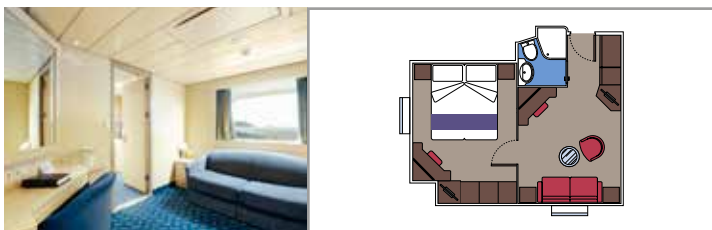

VISTA AL MAR

INSTALACIONES INCLUIDAS

- Ventana con vista al mar
- Sofá relax
- Cómoda cama doble o individuales (bajo petición)
- Baño con ducha, tocador con secador de pelo
- TV interactiva, teléfono, caja fuerte, minibar y aire acondicionado
- Conexión Wifi disponible (de pago)

VISTA AL MAR PRÉMIUM

OL1

≈22
9
4