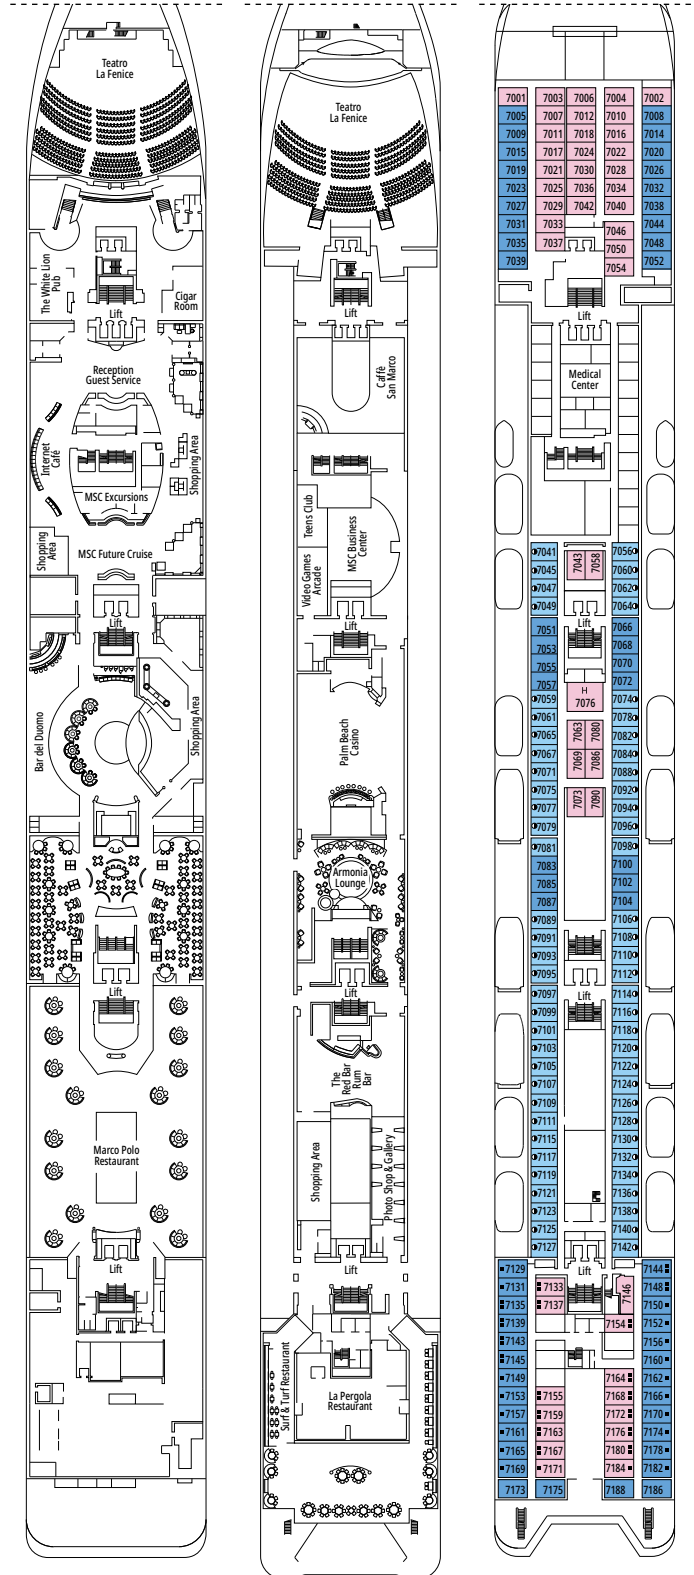

CARACTERÍSTICAS TÉCNICAS DEL BARCO

DOREMI SPRAY PARK

CARACTERÍSTICAS TÉCNICAS DEL BARCO

AÑO DE CONSTRUCCIÓN	2001 - Renovado 2014
ARQUEO BRUTO	65,542 toneladas
ESLORA / MANGA / ALTURA	274,9 m / 28,8 m / 54 m
PUENTES	13, de ellos 9 para pasajeros
ASCENSORES	9
TENSIÓN ELÉCTRICA (CAMAROTES)	110/220 voltios
VELOCIDAD MÁXIMA	20,1 nudos
ESTABILIZADORES	Estabilizado con 2 aletas
NÚMERO DE PASAJEROS	2.658
NÚMERO DE CAMAROTES	976, incl. 5 para pasajeros con discapacidad o movilidad reducida
TRIPULACIÓN	Aprox. 742
PISCINAS	2, ambas con zonas para niños
BAÑERAS DE HIDROMASAJE	2

COMODIDADES PARA PASAJEROS CON DISCAPACIDAD O MOVILIDAD REDUCIDA

Ancho de la puerta del camarote	de 62 a 88 cm
Ancho de la puerta del baño	88 cm
Tamaño del camarote (superficie útil)	de 10,8 a 17 m ²
Tamaño del baño	de 2,2 a 4 m ²
¿La ducha dispone de asiento plegable?	Sí
Altura del asiento respecto al suelo	45 cm
¿El inodoro dispone de barras de agarre?	Sí
¿Se dispone de sillas de ruedas a bordo?	Existe un número limitado*
¿Todos los puentes/espacios comunes son accesibles?	Sí
¿Todos los botes salvavidas son accesibles para las sillas de ruedas?	No**
¿Los ascensores tienen indicadores de puente?	Visuales, Audio & Braille
¿Durante el crucero se ofrecen servicios a los pasajeros ciegos o con discapacidad visual severa?	Sólo si se contrata un asistente a tiempo completo

976 CAMAROTES
2.658 PASAJEROS

RECEPTION - GUEST SERVICE

CATEGORÍA DE CAMAROTES

Suite Junior Aurea	SR2	12
Suite Junior Aurea	SR1	10
Balcón Junior	BM1	9-10
Vista al mar Prémium	OL1	9
Vista al mar Junior	OM2	9-10
Vista al mar Junior	OM1	7-8
Vista al mar Junior con vista obstruida	OO	7
Interior Junior	IM2	9-10
Interior Junior	IM1	7-8

**PUENTE 5
RUBINO**

**PUENTE 6
DIAMANTE**

**PUENTE 7
TOPAZIO**

STARLIGHT DISCO - BAR

YOUNG CLUB

PUEUNTE 8
SMERALDO

PUEUNTE 9
AMETISTA

PUEUNTE 10
TORMALINA