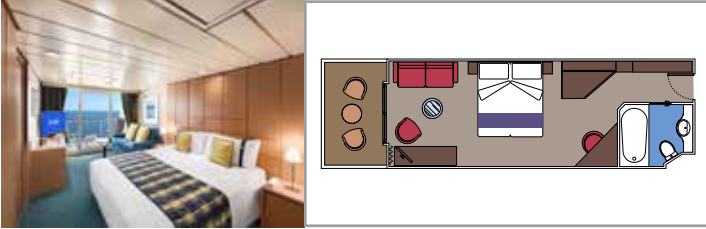

SUITE AUREA

INSTALACIONES INCLUIDAS

- Sala de estar con sofá
- Armario amplio
- Cómoda cama doble o individuales (bajo petición)
- Baño con bañera, tocador con secador de pelo
- TV interactiva, teléfono, caja fuerte, minibar y aire acondicionado
- Conexión Wifi disponible (de pago)

SUITE JUNIOR AUREA

SR2

≈22 ≈5 12 3