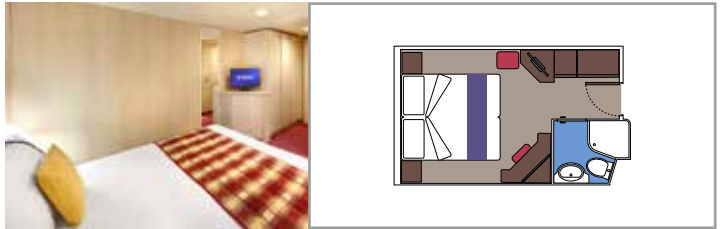

INSTALACIONES INCLUIDAS

- Sala de estar con sofá
- Armario amplio
- Cómoda cama doble o individuales (bajo petición)
- Baño con bañera, tocador con secador de pelo
- TV interactiva, teléfono, caja fuerte, minibar y aire acondicionado
- Conexión Wifi disponible (de pago)

Tamaño del camarote (m²)

Tamaño del balcón (m²)

Localización

Capacidad máxima

VISTA AL MAR

INSTALACIONES INCLUIDAS

- Ventana con vista al mar
- Sofá relax
- Cómoda cama doble o individuales (bajo petición)
- Baño con ducha, tocador con secador de pelo
- TV interactiva, teléfono, caja fuerte, minibar y aire acondicionado
- Conexión Wifi disponible (de pago)

TV interactiva, teléfono, caja fuerte, minibar y aire acondicionado

Conexión Wifi disponible (de pago)

*Los camarotes para pasajeros con discapacidad o movilidad reducida tienen camas individuales.

INTERIOR JUNIOR

IM2

 ≈13  9-10  4

INTERIOR JUNIOR

IM1

 ≈13  7-8  4

Las imágenes son representativas. El tamaño, la disposición y el mobiliario podrían variar (dentro de la misma categoría de camarote).

 Tamaño del camarote (m²)