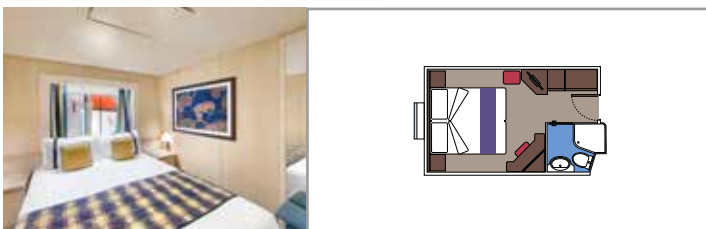

VISTA AL MAR JUNIOR CON VISTA OBSTRUIDA

OO

≈13
7
2

Las imágenes son representativas. El tamaño, la disposición y el mobiliario podrían variar (dentro de la misma categoría de camarote).

Tamaño del camarote (m²)

Tamaño del balcón (m²)

Localización

Capacidad máxima