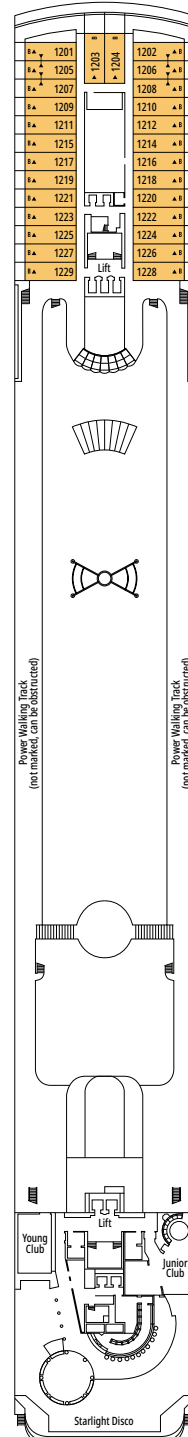

PUEUNTE 12
ZAFFIRO