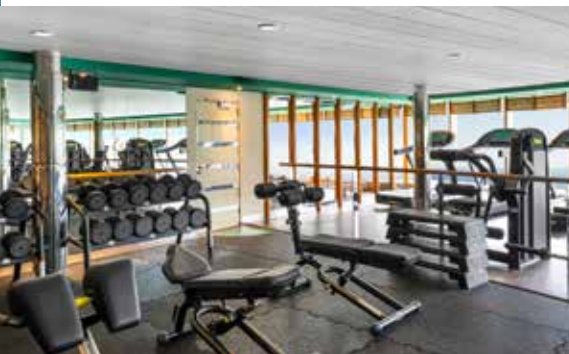

MSC GYM POWERED BY TECHNOGYM®

LE PISCINE