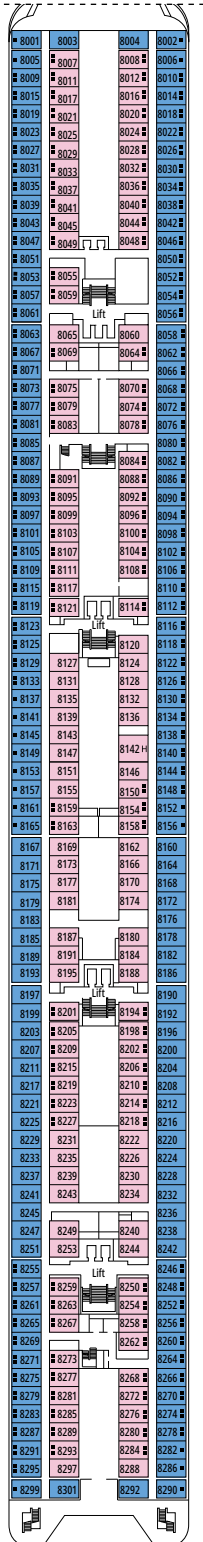

CARACTERÍSTICAS TÉCNICAS DEL BARCO

DOREMI SPRAY PARK

CARACTERÍSTICAS TÉCNICAS DEL BARCO

AÑO DE CONSTRUCCIÓN	2001 - Renovado 2014
ARQUEO BRUTO	65,542 toneladas
ESLORA / MANGA / ALTURA	274,9 m / 28,8 m / 54 m
PUENTES	13, de ellos 9 para pasajeros
ASCENSORES	9
TENSIÓN ELÉCTRICA (CAMAROTES)	110/220 voltios
VELOCIDAD MÁXIMA	20,1 nudos
ESTABILIZADORES	Estabilizado con 2 aletas
NÚMERO DE PASAJEROS	2.658
NÚMERO DE CAMAROTES	976, incl. 5 para pasajeros con discapacidad o movilidad reducida
TRIPULACIÓN	Aprox. 742
PISCINAS	2, ambas con zonas para niños
BAÑERAS DE HIDROMASAJE	2

SALAS DE CONFERENCIAS	Dimensiones (m ²)		Plazas	Superficie (m ²)	Puente
	Escenario	Pista de baile			
ARMONIA LOUNGE		34	130	319	6 Diamante
MSC BUSINESS CENTER	6		125	394	6 Diamante
STARLIGHT DISCO		40	225	739	12 Zaffiro
TEATRO LA FENICE	115		550	1.135	5 Rubino / 6 Diamante

SUITE JUNIOR AUREA

SR2

 ≈22  ≈5  12  3

SUITE JUNIOR AUREA

SR1

 ≈22  ≈5  10  3

Las imágenes son representativas. El tamaño, la disposición y el mobiliario podrían variar (dentro de la misma categoría de camarote).

**PUENTE 5
RUBINO**

**PUENTE 6
DIAMANTE**

**PUENTE 7
TOPAZIO**

STARLIGHT DISCO - BAR

YOUNG CLUB

PUEUNTE 8
SMERALDO

PUEUNTE 9
AMETISTA

PUEUNTE 10
TORMALINA