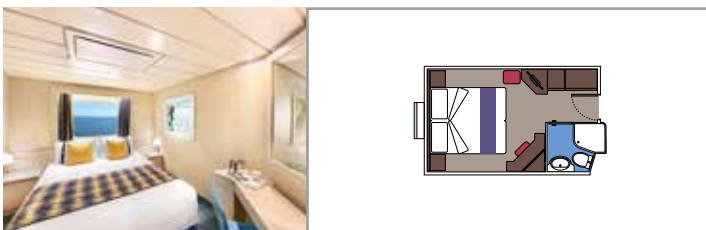

VISTA AL MAR JUNIOR

OM2

≈13
9-10
4