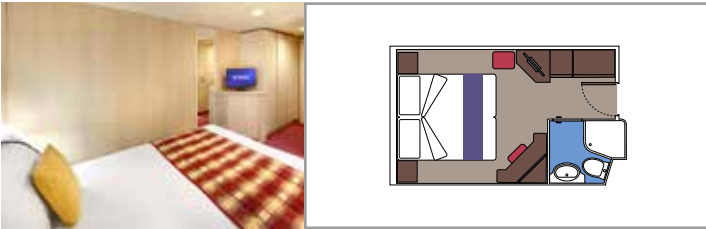

INTERIOR

INSTALACIONES INCLUIDAS

Cómoda cama doble o individuales (bajo petición)*

Baño con ducha, tocador con secador de pelo

TV interactiva, teléfono, caja fuerte, minibar y aire acondicionado

Conexión Wifi disponible (de pago)

*Los camarotes para pasajeros con discapacidad o movilidad reducida tienen camas individuales.

INTERIOR JUNIOR

IM2

≈13 9-10 4