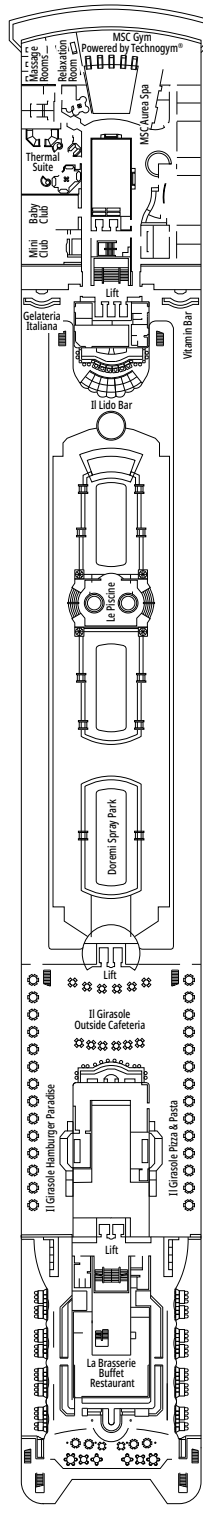

CARACTERÍSTICAS TÉCNICAS DEL BARCO

DOREMI SPRAY PARK

CARACTERÍSTICAS TÉCNICAS DEL BARCO

AÑO DE CONSTRUCCIÓN	2001 - Renovado 2014
ARQUEO BRUTO	65,542 toneladas
ESLORA / MANGA / ALTURA	274,9 m / 28,8 m / 54 m
PUENTES	13, de ellos 9 para pasajeros
ASCENSORES	9
TENSIÓN ELÉCTRICA (CAMAROTES)	110/220 voltios
VELOCIDAD MÁXIMA	20,1 nudos
ESTABILIZADORES	Estabilizado con 2 aletas
NÚMERO DE PASAJEROS	2.658
NÚMERO DE CAMAROTES	976, incl. 5 para pasajeros con discapacidad o movilidad reducida
TRIPULACIÓN	Aprox. 742
PISCINAS	2, ambas con zonas para niños
BAÑERAS DE HIDROMASAJE	2

INSTALACIONES INCLUIDAS

- Sala de estar con sofá
- Armario amplio
- Cómoda cama doble o individuales (bajo petición)
- Baño con bañera, tocador con secador de pelo
- TV interactiva, teléfono, caja fuerte, minibar y aire acondicionado
- Conexión Wifi disponible (de pago)

COMODIDADES PARA PASAJEROS CON DISCAPACIDAD O MOVILIDAD REDUCIDA

Ancho de la puerta del camarote	de 62 a 88 cm
Ancho de la puerta del baño	88 cm
Tamaño del camarote (superficie útil)	de 10,8 a 17 m ²
Tamaño del baño	de 2,2 a 4 m ²
¿La ducha dispone de asiento plegable?	Sí
Altura del asiento respecto al suelo	45 cm
¿El inodoro dispone de barras de agarre?	Sí
¿Se dispone de sillas de ruedas a bordo?	Existe un número limitado*
¿Todos los puentes/espacios comunes son accesibles?	Sí
¿Todos los botes salvavidas son accesibles para las sillas de ruedas?	No**
¿Los ascensores tienen indicadores de puente?	Visuales, Audio & Braille
¿Durante el crucero se ofrecen servicios a los pasajeros ciegos o con discapacidad visual severa?	Sólo si se contrata un asistente a tiempo completo

**PUENTE 5
RUBINO**

**PUENTE 6
DIAMANTE**

**PUENTE 7
TOPAZIO**

STARLIGHT DISCO - BAR

YOUNG CLUB

PUEUNTE 8
SMERALDO

PUEUNTE 9
AMETISTA

PUEUNTE 10
TORMALINA