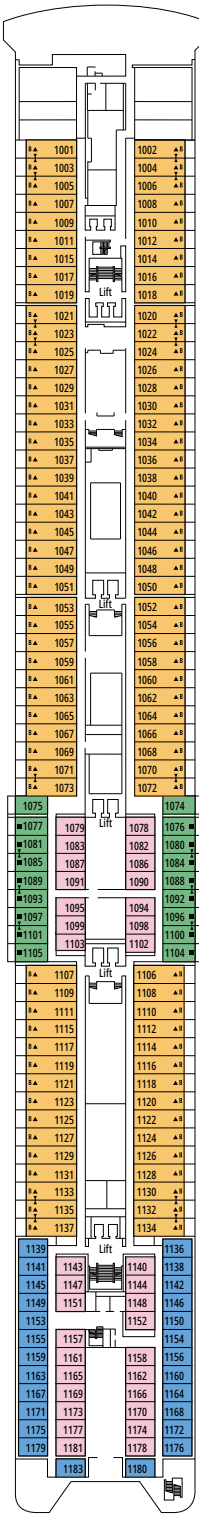

CARACTERÍSTICAS TÉCNICAS DEL BARCO

DOREMI SPRAY PARK

CARACTERÍSTICAS TÉCNICAS DEL BARCO

AÑO DE CONSTRUCCIÓN	2001 - Renovado 2014
ARQUEO BRUTO	65,542 toneladas
ESLORA / MANGA / ALTURA	274,9 m / 28,8 m / 54 m
PUENTES	13, de ellos 9 para pasajeros
ASCENSORES	9
TENSIÓN ELÉCTRICA (CAMAROTES)	110/220 voltios
VELOCIDAD MÁXIMA	20,1 nudos
ESTABILIZADORES	Estabilizado con 2 aletas
NÚMERO DE PASAJEROS	2.658
NÚMERO DE CAMAROTES	976, incl. 5 para pasajeros con discapacidad o movilidad reducida
TRIPULACIÓN	Aprox. 742
PISCINAS	2, ambas con zonas para niños
BAÑERAS DE HIDROMASAJE	2

SUITE JUNIOR AUREA

SR2

 ≈22  ≈5  12  3

SUITE JUNIOR AUREA

SR1

 ≈22  ≈5  10  3

Las imágenes son representativas. El tamaño, la disposición y el mobiliario podrían variar (dentro de la misma categoría de camarote).

COMODIDADES PARA PASAJEROS CON DISCAPACIDAD O MOVILIDAD REDUCIDA

Ancho de la puerta del camarote	de 62 a 88 cm
Ancho de la puerta del baño	88 cm
Tamaño del camarote (superficie útil)	de 10,8 a 17 m ²
Tamaño del baño	de 2,2 a 4 m ²
¿La ducha dispone de asiento plegable?	Sí
Altura del asiento respecto al suelo	45 cm
¿El inodoro dispone de barras de agarre?	Sí
¿Se dispone de sillas de ruedas a bordo?	Existe un número limitado*
¿Todos los puentes/espacios comunes son accesibles?	Sí
¿Todos los botes salvavidas son accesibles para las sillas de ruedas?	No**
¿Los ascensores tienen indicadores de puente?	Visuales, Audio & Braille
¿Durante el crucero se ofrecen servicios a los pasajeros ciegos o con discapacidad visual severa?	Sólo si se contrata un asistente a tiempo completo

**PUENTE 5
RUBINO**

**PUENTE 6
DIAMANTE**

**PUENTE 7
TOPAZIO**

STARLIGHT DISCO - BAR

YOUNG CLUB

PUEUNTE 8
SMERALDO

PUEUNTE 9
AMETISTA

PUEUNTE 10
TORMALINA