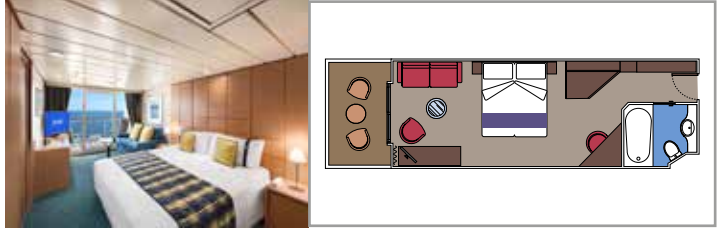

SUITE JUNIOR AUREA

SR2

 ≈22  ≈5  12  3

SUITE JUNIOR AUREA

SR1

 ≈22  ≈5  10  3

Las imágenes son representativas. El tamaño, la disposición y el mobiliario podrían variar (dentro de la misma categoría de camarote).

 Tamaño del camarote (m²)

 Tamaño del balcón (m²)

 Localización

 Capacidad máxima

BALCÓN

INSTALACIONES INCLUIDAS

Cómoda cama doble o individuales (bajo petición)

Baño con ducha, tocador con secador de pelo

TV interactiva, teléfono, caja fuerte, minibar y aire acondicionado

Conexión Wifi disponible (de pago)

BALCÓN JUNIOR

BM1

Las imágenes son representativas. El tamaño, la disposición y el mobiliario podrían variar (dentro de la misma categoría de camarote).

Tamaño del camarote (m²)

Tamaño del balcón (m²)

Localización

Capacidad máxima

VISTA AL MAR

INSTALACIONES INCLUIDAS

- Ventana con vista al mar
- Sofá relax
- Cómoda cama doble o individuales (bajo petición)
- Baño con ducha, tocador con secador de pelo
- TV interactiva, teléfono, caja fuerte, minibar y aire acondicionado
- Conexión Wifi disponible (de pago)