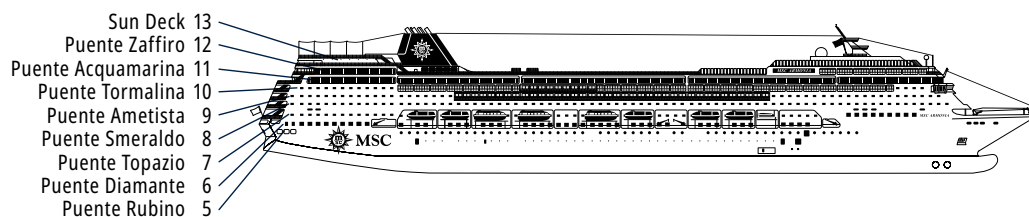

CARACTERÍSTICAS TÉCNICAS DEL BARCO

DOREMI SPRAY PARK

CARACTERÍSTICAS TÉCNICAS DEL BARCO

AÑO DE CONSTRUCCIÓN	2001 - Renovado 2014
ARQUEO BRUTO	65,542 toneladas
ESLORA / MANGA / ALTURA	274,9 m / 28,8 m / 54 m
PUENTES	13, de ellos 9 para pasajeros
ASCENSORES	9
TENSIÓN ELÉCTRICA (CAMAROTES)	110/220 voltios
VELOCIDAD MÁXIMA	20,1 nudos
ESTABILIZADORES	Estabilizado con 2 aletas
NÚMERO DE PASAJEROS	2.658
NÚMERO DE CAMAROTES	976, incl. 5 para pasajeros con discapacidad o movilidad reducida
TRIPULACIÓN	Aprox. 742
PISCINAS	2, ambas con zonas para niños
BAÑERAS DE HIDROMASAJE	2