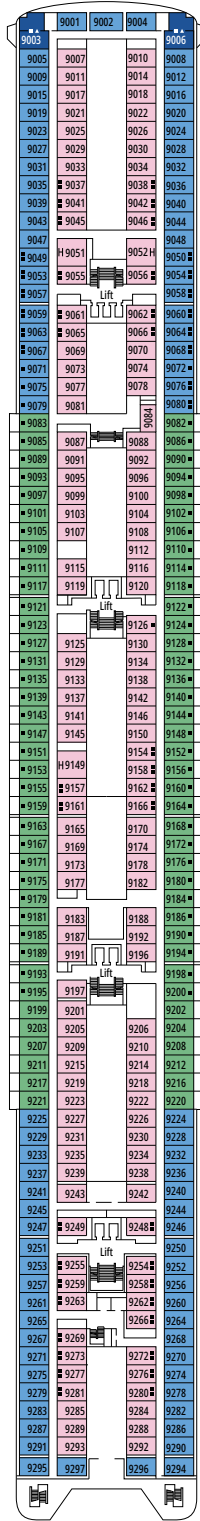

CARACTERÍSTICAS TÉCNICAS DEL BARCO

DOREMI SPRAY PARK

CARACTERÍSTICAS TÉCNICAS DEL BARCO

AÑO DE CONSTRUCCIÓN	2001 - Renovado 2014
ARQUEO BRUTO	65,542 toneladas
ESLORA / MANGA / ALTURA	274,9 m / 28,8 m / 54 m
PUENTES	13, de ellos 9 para pasajeros
ASCENSORES	9
TENSIÓN ELÉCTRICA (CAMAROTES)	110/220 voltios
VELOCIDAD MÁXIMA	20,1 nudos
ESTABILIZADORES	Estabilizado con 2 aletas
NÚMERO DE PASAJEROS	2.658
NÚMERO DE CAMAROTES	976, incl. 5 para pasajeros con discapacidad o movilidad reducida
TRIPULACIÓN	Aprox. 742
PISCINAS	2, ambas con zonas para niños
BAÑERAS DE HIDROMASAJE	2

SALAS DE CONFERENCIAS	Dimensiones (m ²)		Plazas	Superficie (m ²)	Puente
	Escenario	Pista de baile			
ARMONIA LOUNGE		34	130	319	6 Diamante
MSC BUSINESS CENTER	6		125	394	6 Diamante
STARLIGHT DISCO		40	225	739	12 Zaffiro
TEATRO LA FENICE	115		550	1.135	5 Rubino / 6 Diamante

SUITE JUNIOR AUREA

SR2

 ≈22  ≈5  12  3

SUITE JUNIOR AUREA

SR1

 ≈22  ≈5  10  3

Las imágenes son representativas. El tamaño, la disposición y el mobiliario podrían variar (dentro de la misma categoría de camarote).

**PUENTE 5
RUBINO**

**PUENTE 6
DIAMANTE**

**PUENTE 7
TOPAZIO**

STARLIGHT DISCO - BAR

YOUNG CLUB

PUEUNTE 8
SMERALDO

PUEUNTE 9
AMETISTA

PUEUNTE 10
TORMALINA