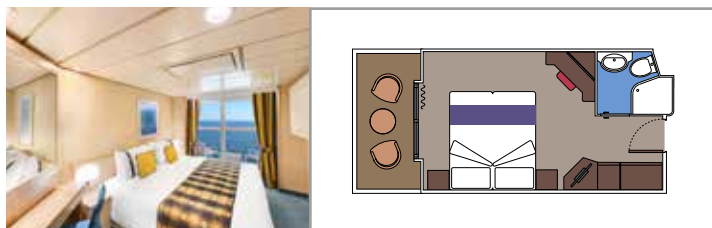

 Tamaño del camarote (m²)

 Tamaño del balcón (m²)

 Localización

 Capacidad máxima

BALCÓN

INSTALACIONES INCLUIDAS

Cómoda cama doble o individuales (bajo petición)

Baño con ducha, tocador con secador de pelo

TV interactiva, teléfono, caja fuerte, minibar y aire acondicionado

Conexión Wifi disponible (de pago)

BALCÓN JUNIOR

BM1

Las imágenes son representativas. El tamaño, la disposición y el mobiliario podrían variar (dentro de la misma categoría de camarote).

Tamaño del camarote (m²)

Tamaño del balcón (m²)

Localización

Capacidad máxima

VISTA AL MAR

INSTALACIONES INCLUIDAS

- Ventana con vista al mar
- Sofá relax
- Cómoda cama doble o individuales (bajo petición)
- Baño con ducha, tocador con secador de pelo
- TV interactiva, teléfono, caja fuerte, minibar y aire acondicionado
- Conexión Wifi disponible (de pago)